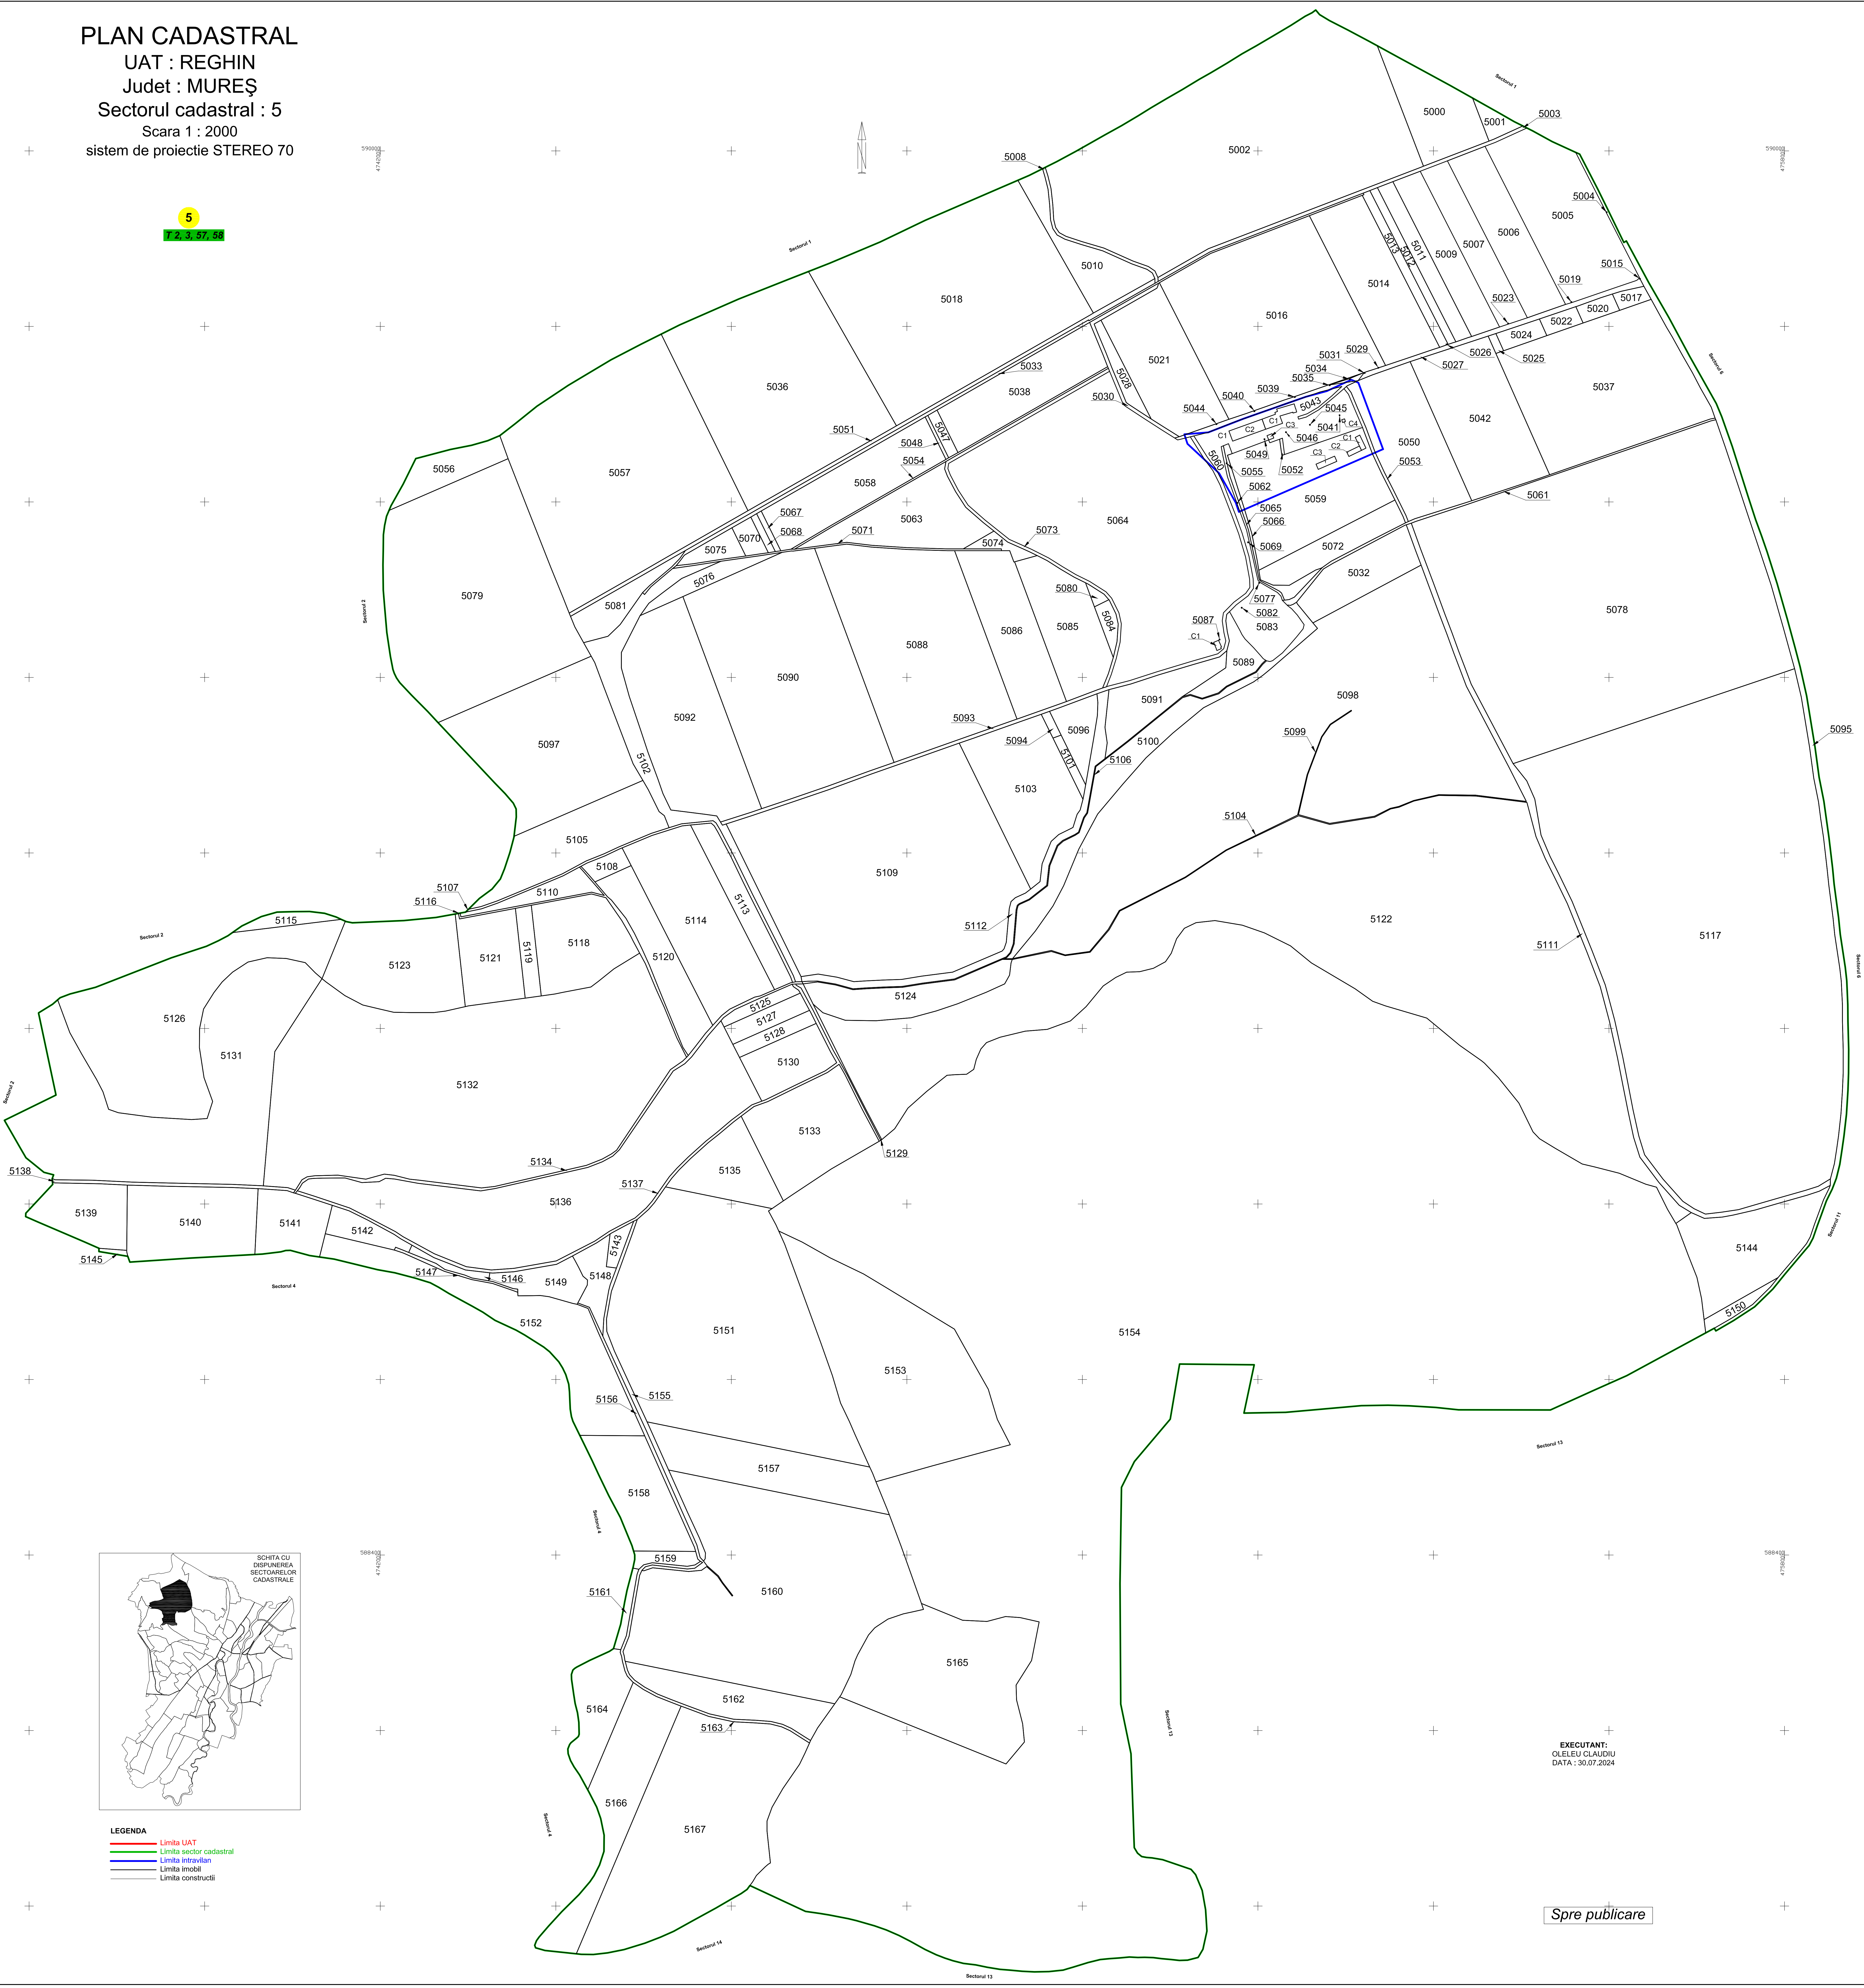

PLAN CADASTRAL

UAT : REGHIN

Judet : MUREȘ

Sectorul cadastral : 5

Scara 1 : 2000

sistem de proiectie STEREO 70

5

7.2.3.57.58

SCHEMA CU
DISPUNEREA
SECTORILOR
CADASTRALE

- LEGENDA**
- Limita UAT
 - Limita sector cadastral
 - Limita intravilan
 - Limita imobil
 - Limita constructii

EXECUTANT:
OLELEU CLAUDIU
DATA : 30.07.2024

Spre publicare