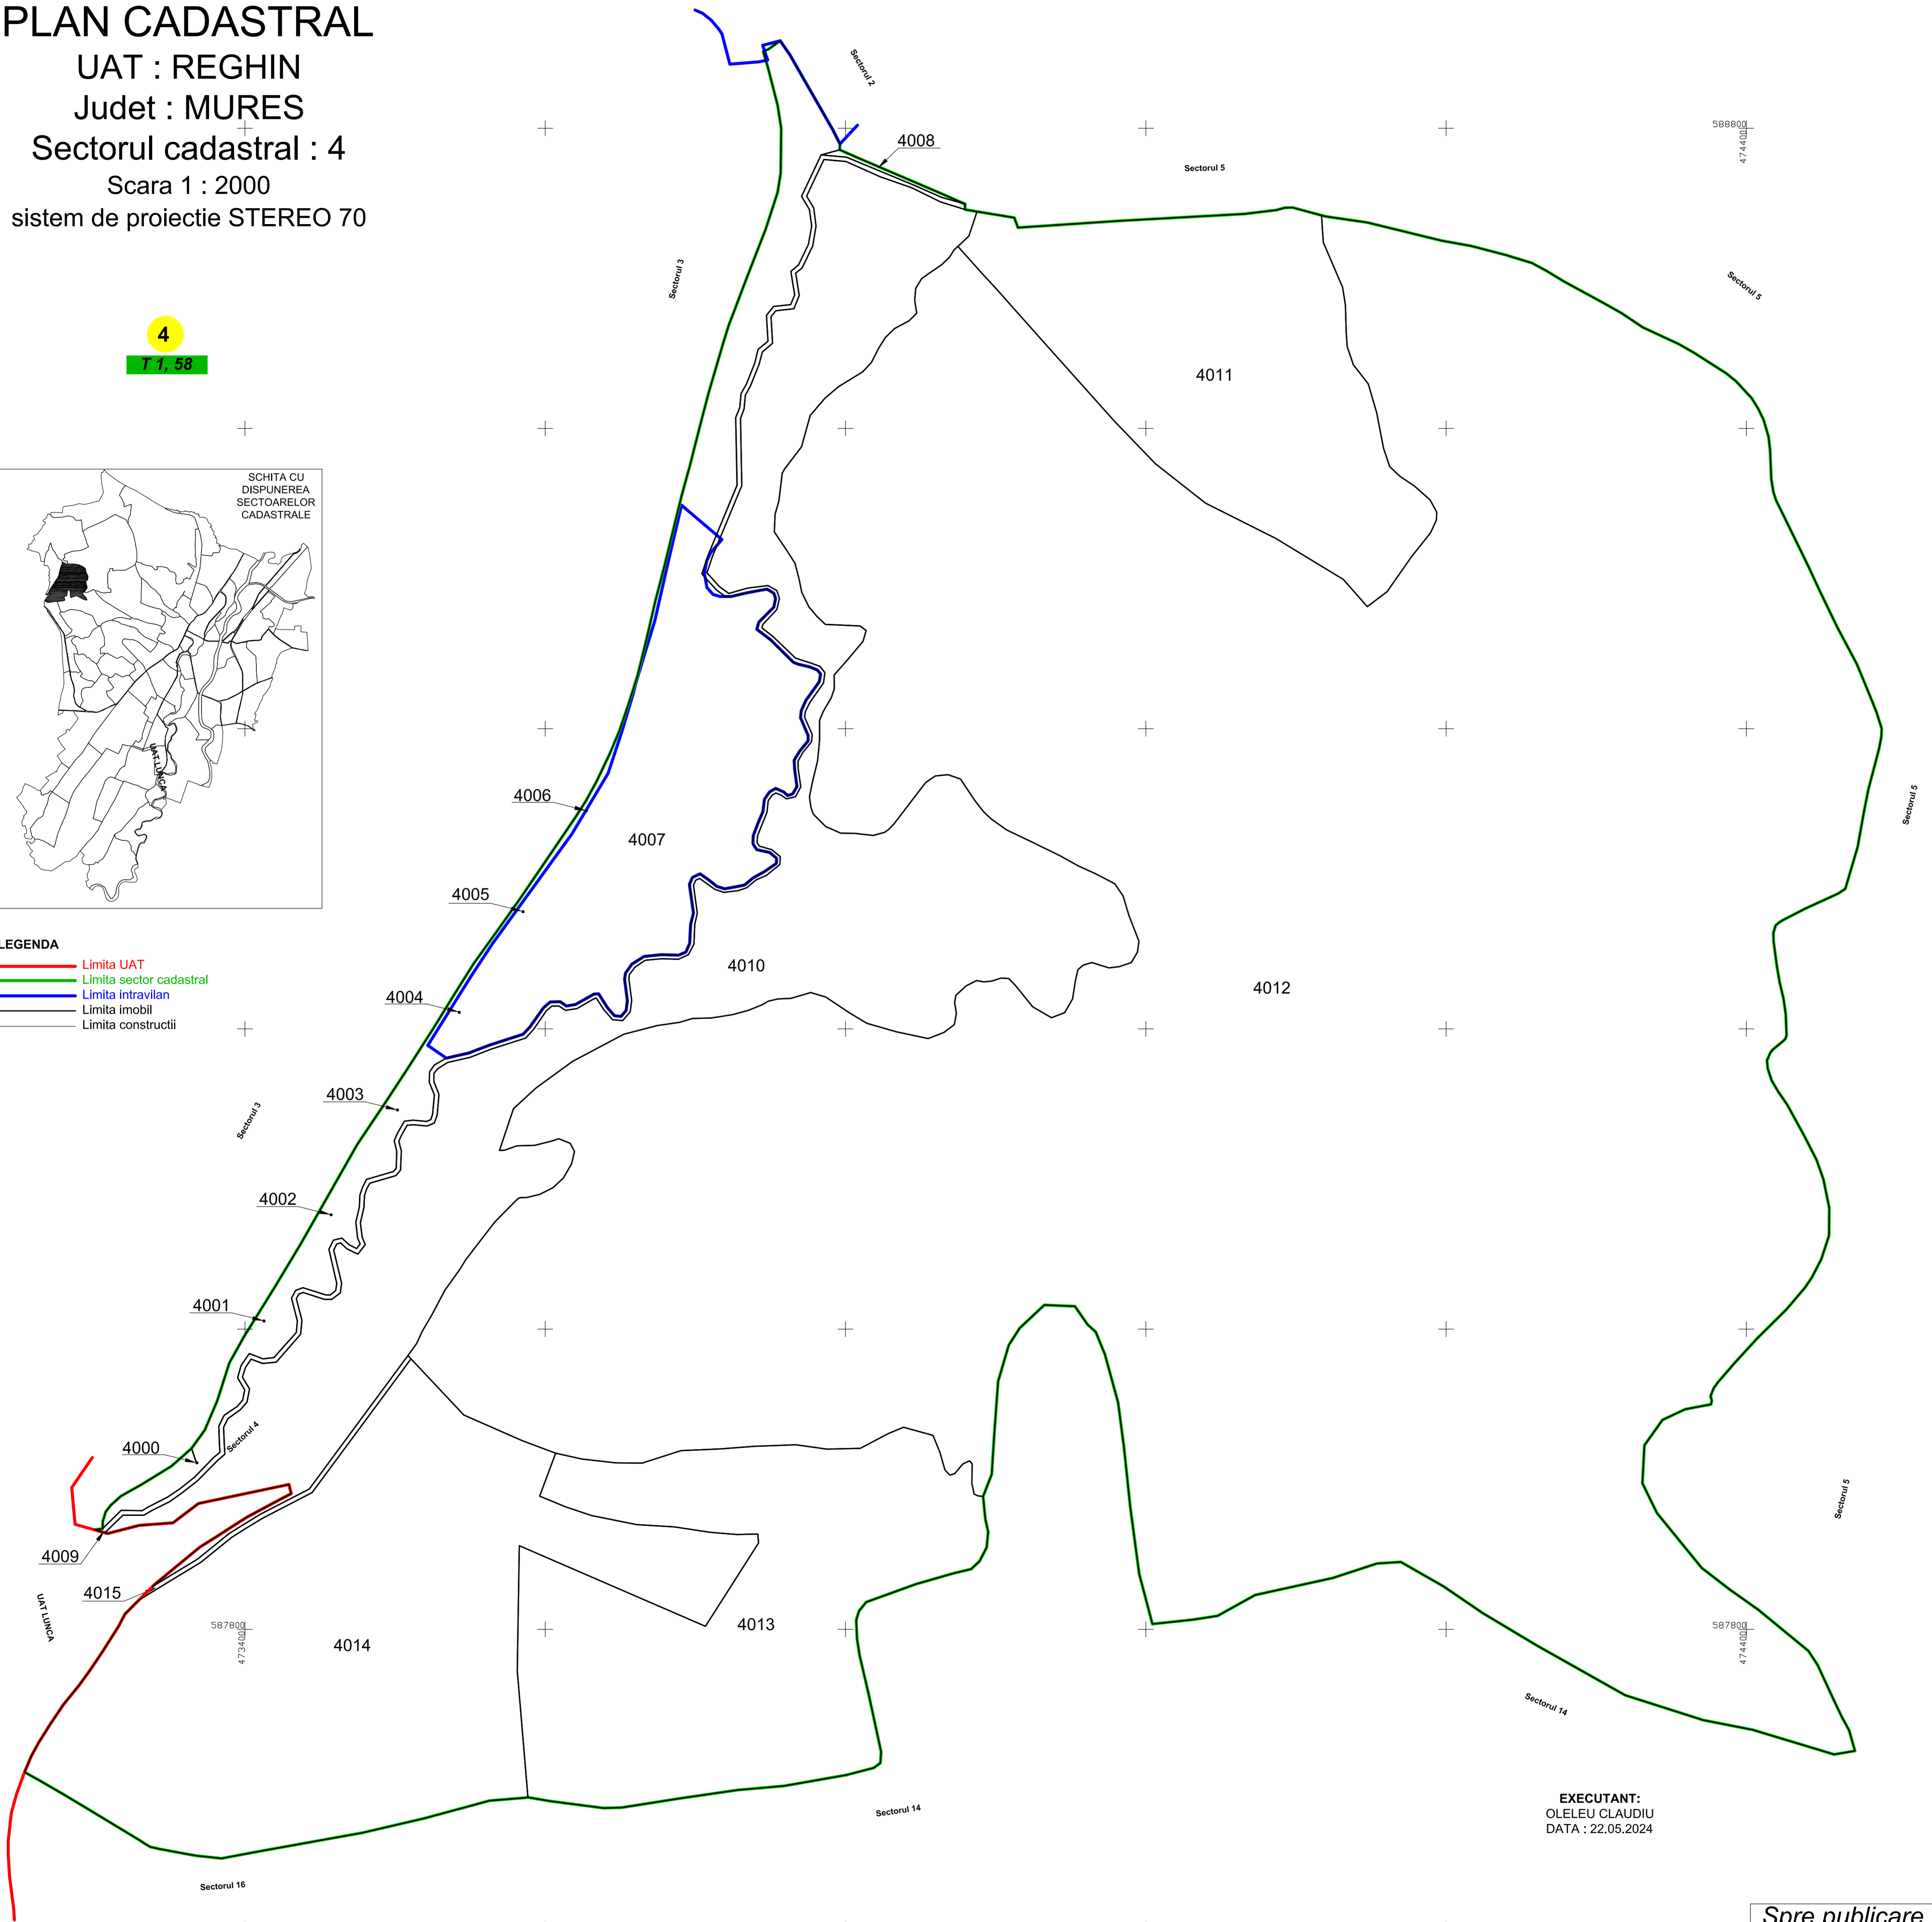

PLAN CADASTRAL

UAT : REGHIN

Judet : MURES

Sectorul cadastral : 4

Scara 1 : 2000

sistem de proiectie STEREO 70

4

T 1, 58

LEGENDA

- Limita UAT
- Limita sector cadastral
- Limita intravilan
- Limita imobil
- Limita constructii

EXECUTANT:
OLELEU CLAUDIU
DATA : 22.05.2024

Spre publicare