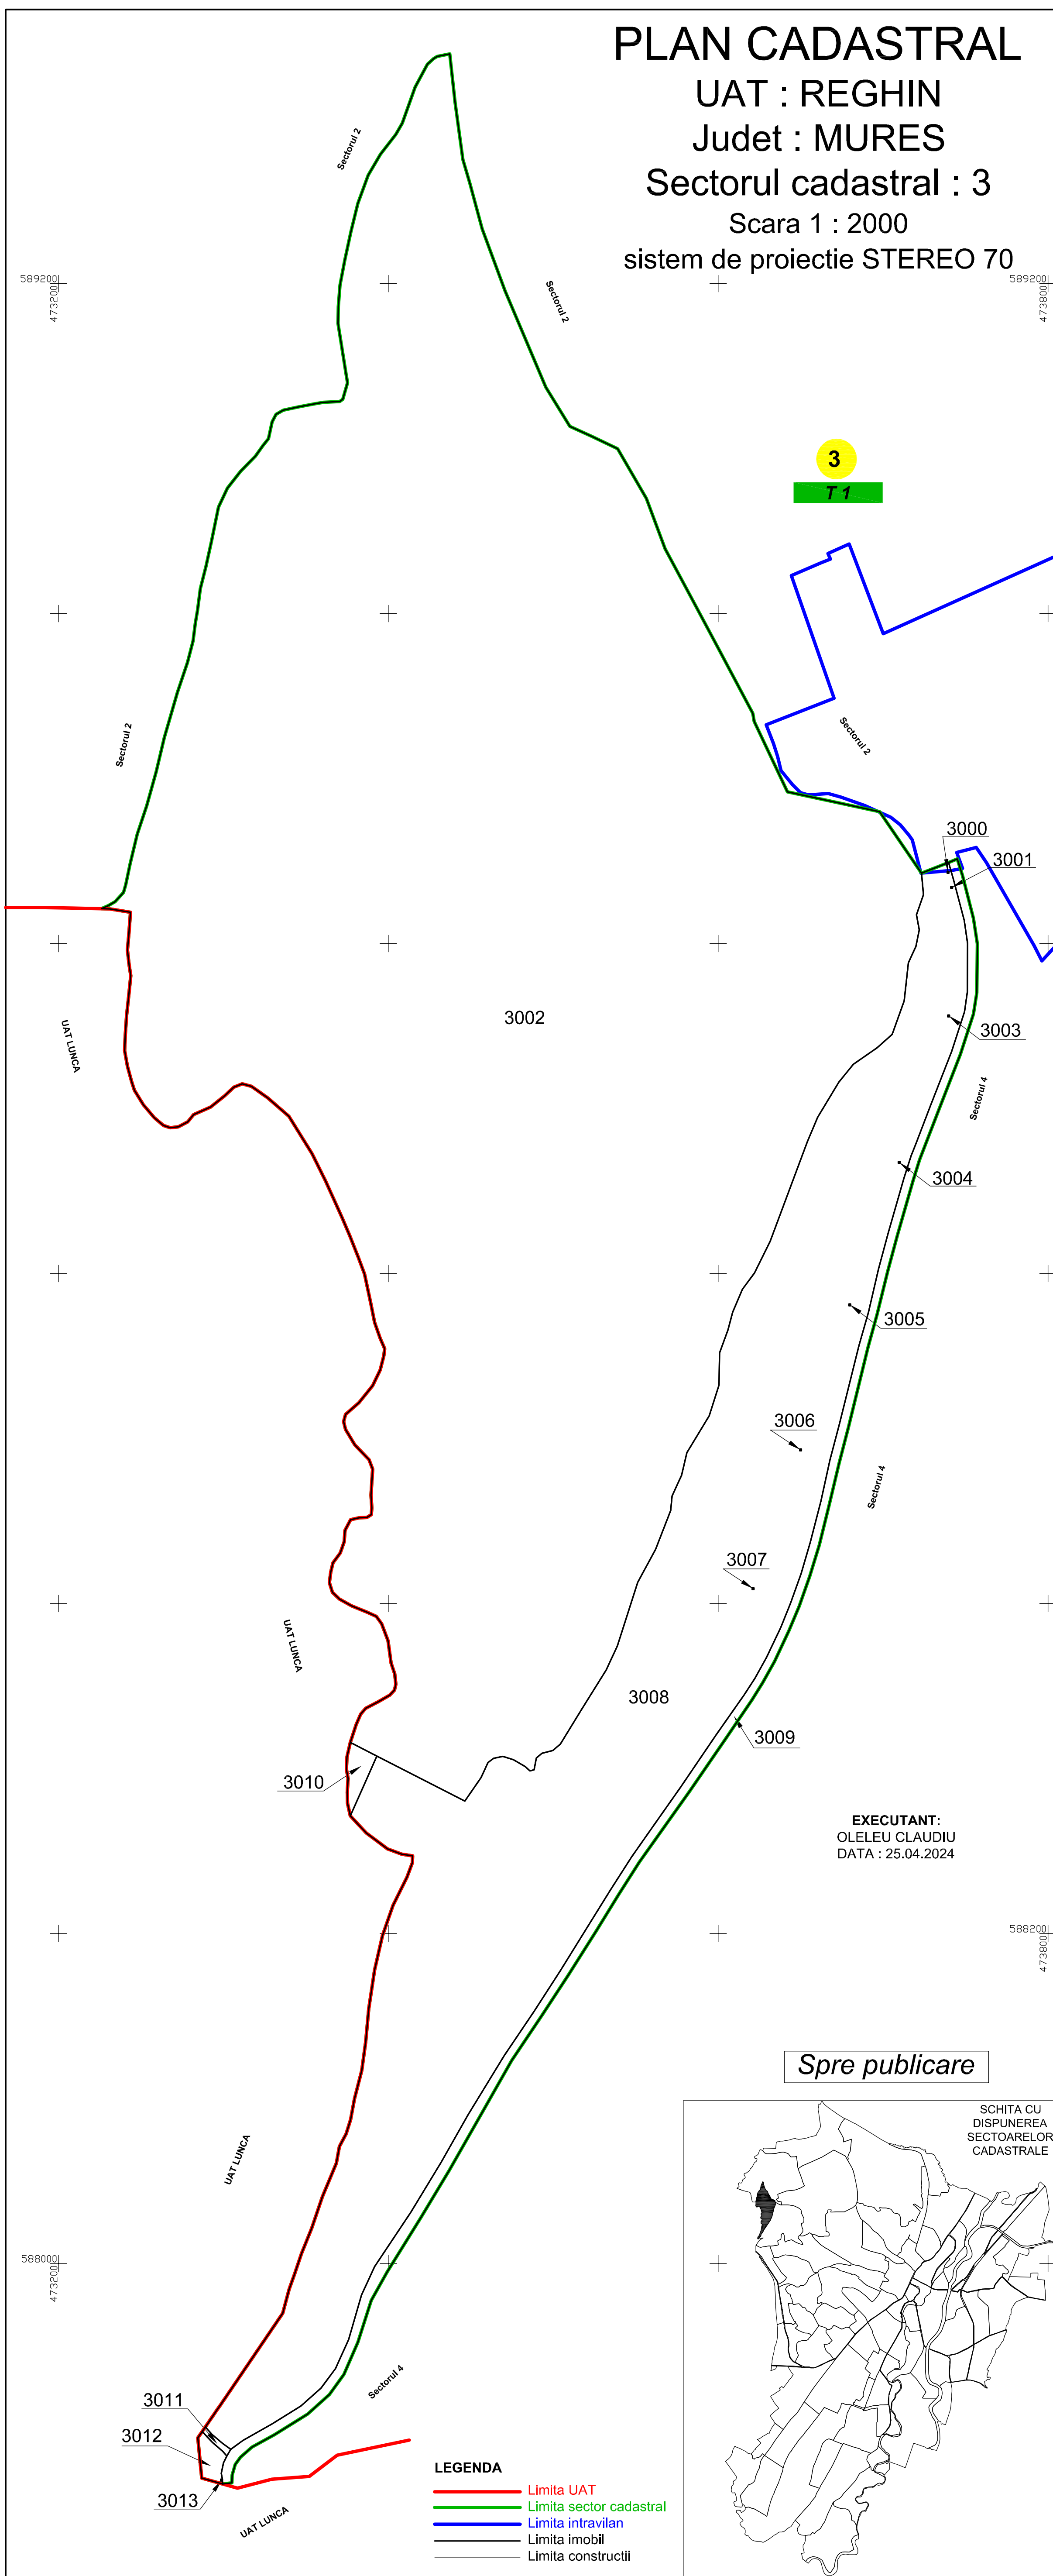

# PLAN CADASTRAL

UAT : REGHIN

Judet : MURES

Sectorul cadastral : 3

Scara 1 : 2000

sistem de proiectie STEREO 70

EXECUTANT:  
OLELEU CLAUDIU  
DATA : 25.04.2024

Spre publicare

- LEGENDA**
- Limita UAT
  - Limita sector cadastral
  - Limita intravilan
  - Limita imobil
  - Limita constructii