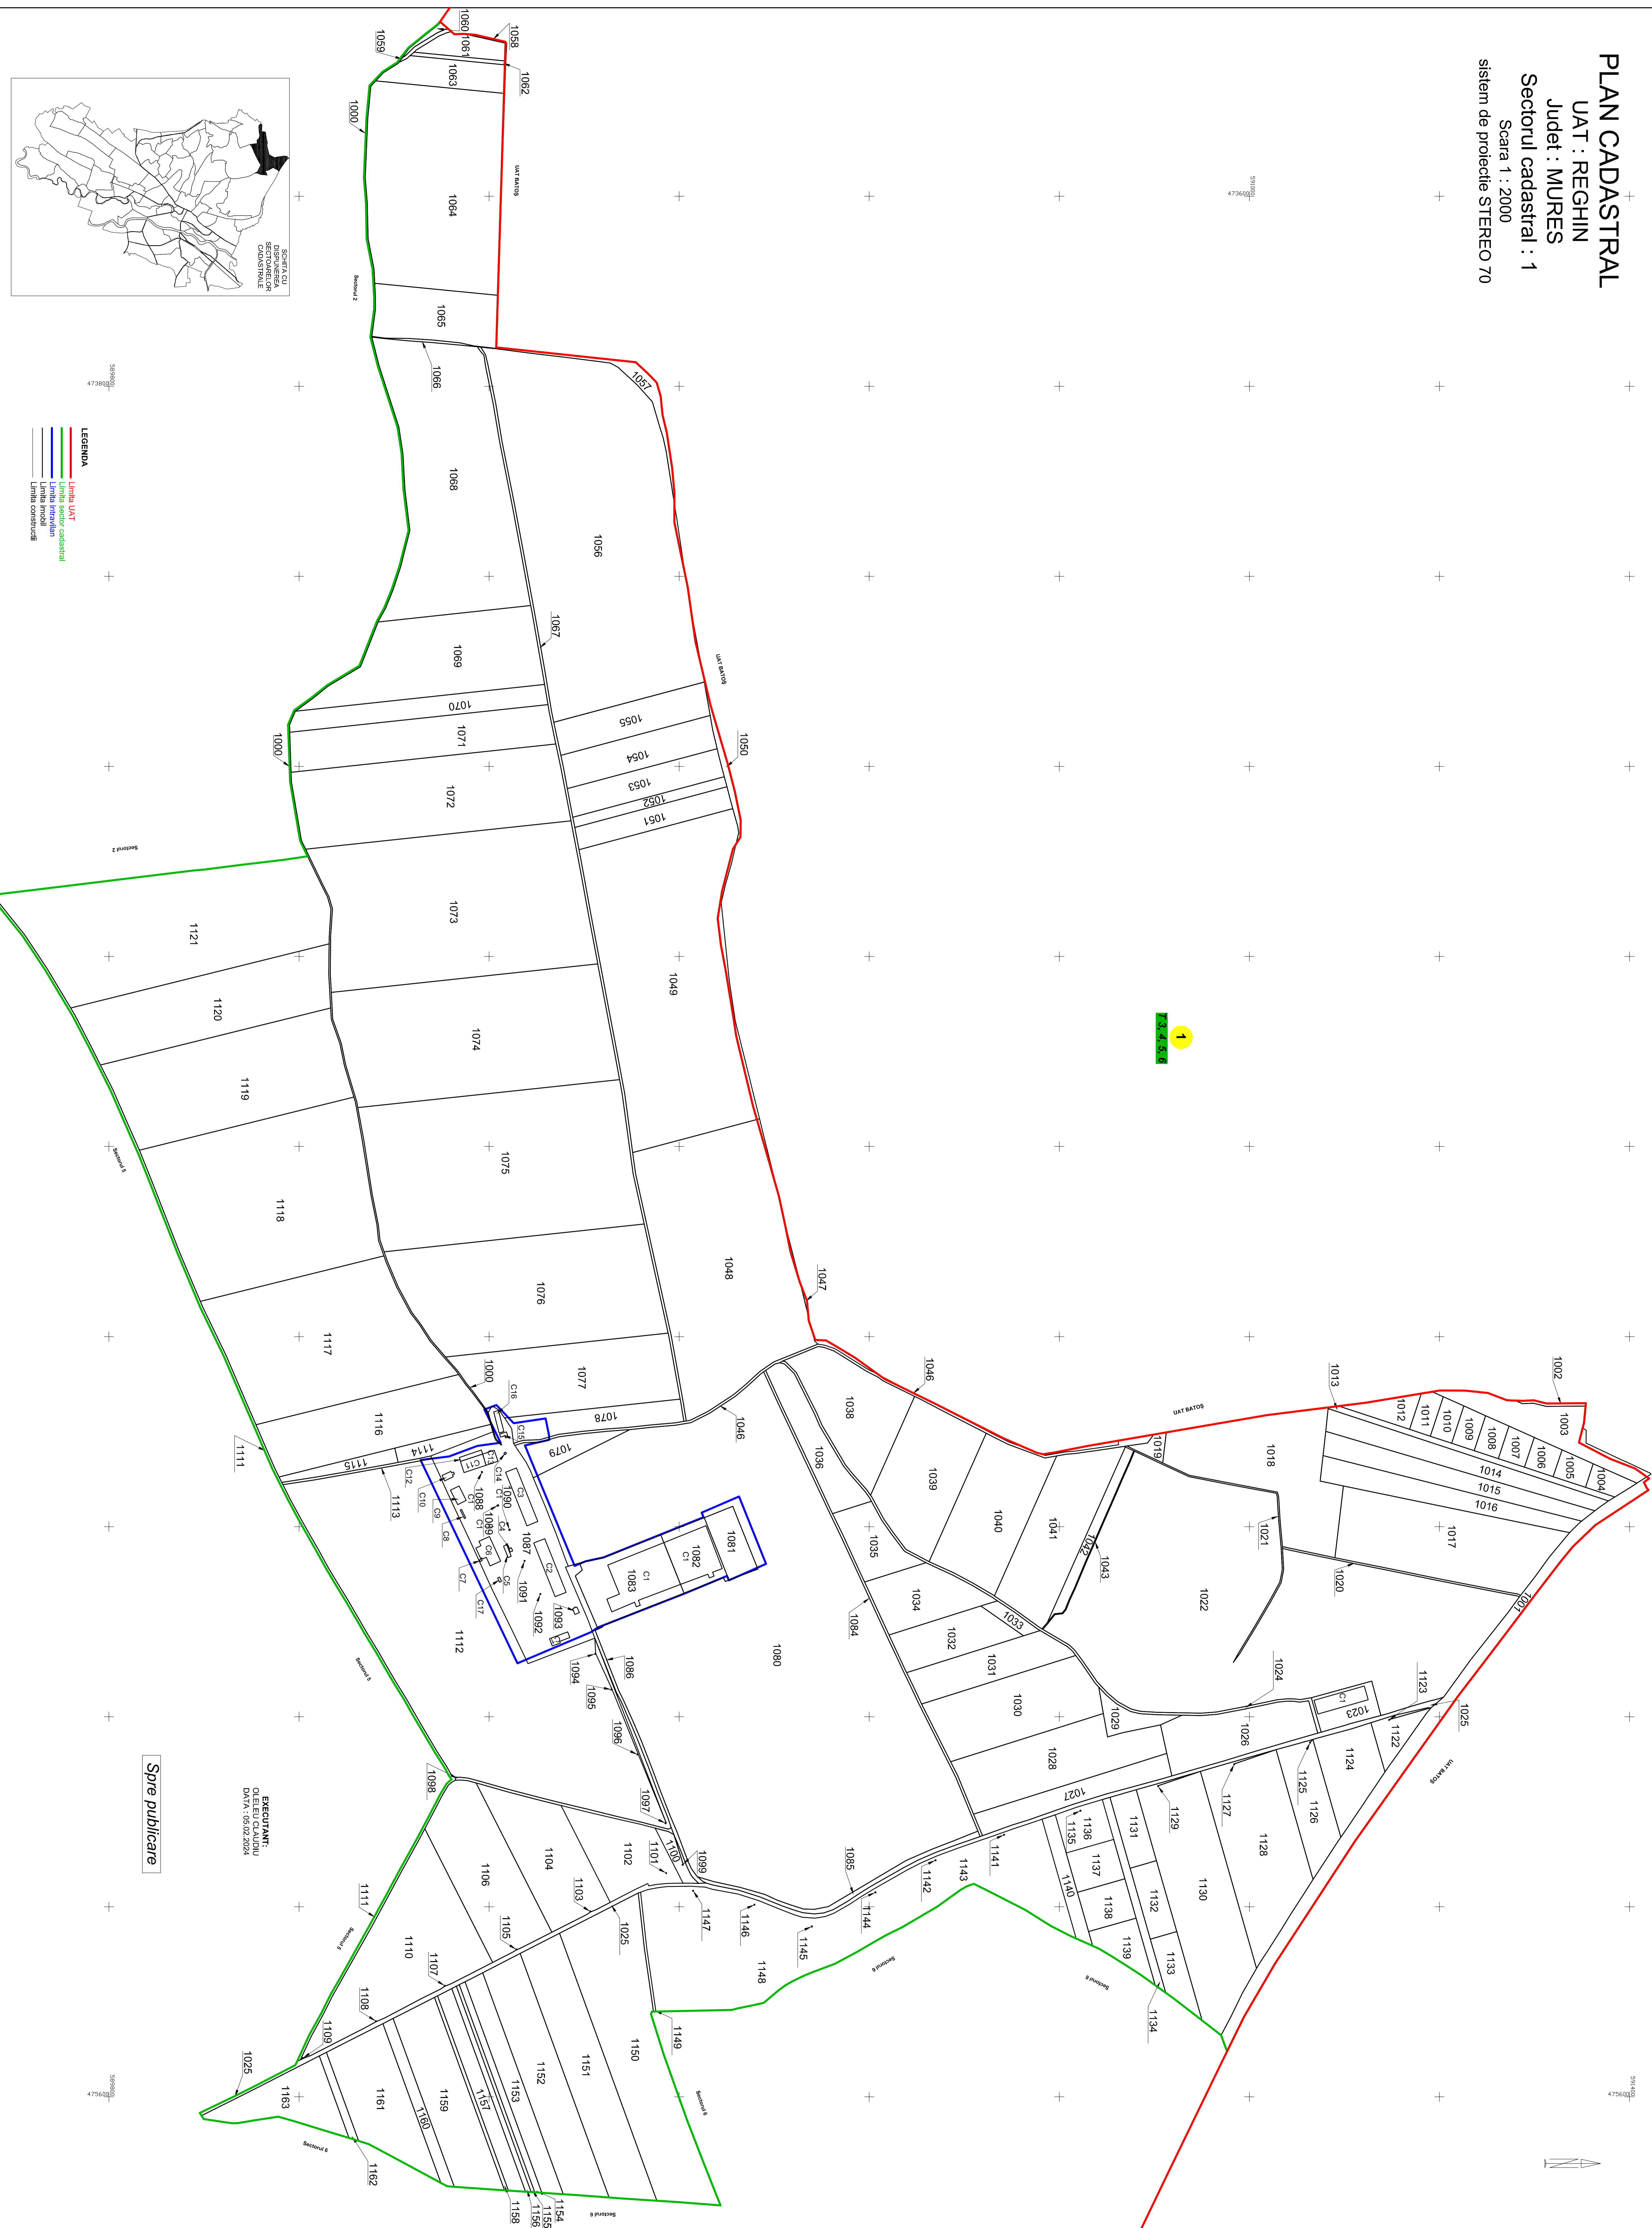

PLAN CADASTRAL

UAT : REGHIN

Judet : MURES

Sectorul cadastral : 1

Scara 1 : 2000

sistem de proiectie STEREO 70

EXECUTANT: **SCURT**
DATA: 05.02.2024

Spre publicare

LEGENDA
Linia UAT
Linia sector cadastral
Linia mobil
Linia construitii