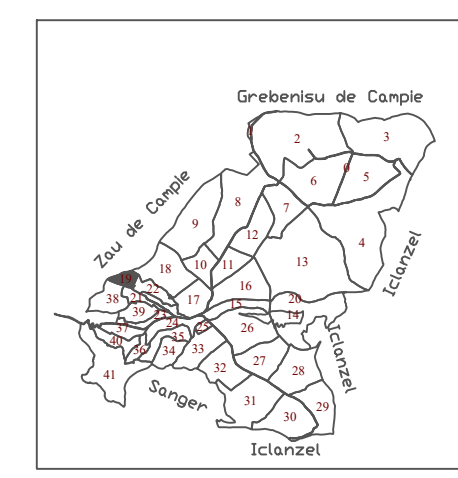

U.A.T. Zau de Campie

SECTOR 18- UAT Papiu Ilarian

SECTOR 22- UAT Papiu Ilarian

SECTOR 38- UAT Papiu Ilarian

PLAN CADASTRAL
UAT: Papiu Ilarian, judetul: Mures, Sect. cad. 19, plansa 1
SCARA: 1:2000
Sistem de proiectie: stereografic 1970
Spre Publicare

LEGENDA

Numar Sector	10
ID imobil	10000
Limita sector	— (green line)
Limita imobil	— (black line)
Limita UAT	— (red line)
Numar tarla	5
Tarla	— (yellow circle)
Limita intravilan	— (blue line)

INTOCMIT: SC STEREO CAD 1974 SRL
DATA: Noiembrie 2025
Roman Vasile

1+9

5

19012

19011

19010

19004

19009

19008

19003

19007

19002

19006

19000

19001

19014

19005