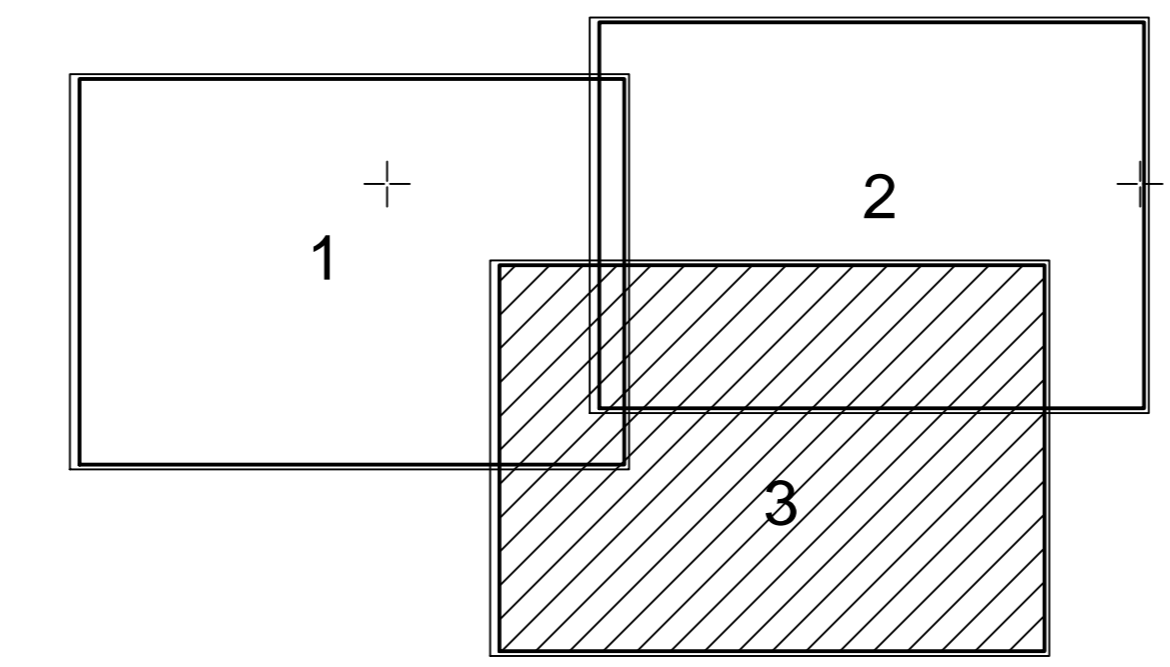

DISPUNEREA PLANSELOR

Elaborarea
desena și proiectat
ING. ARHITECT
LARISA
Data
26.01.2024

"Documente spre publicare"