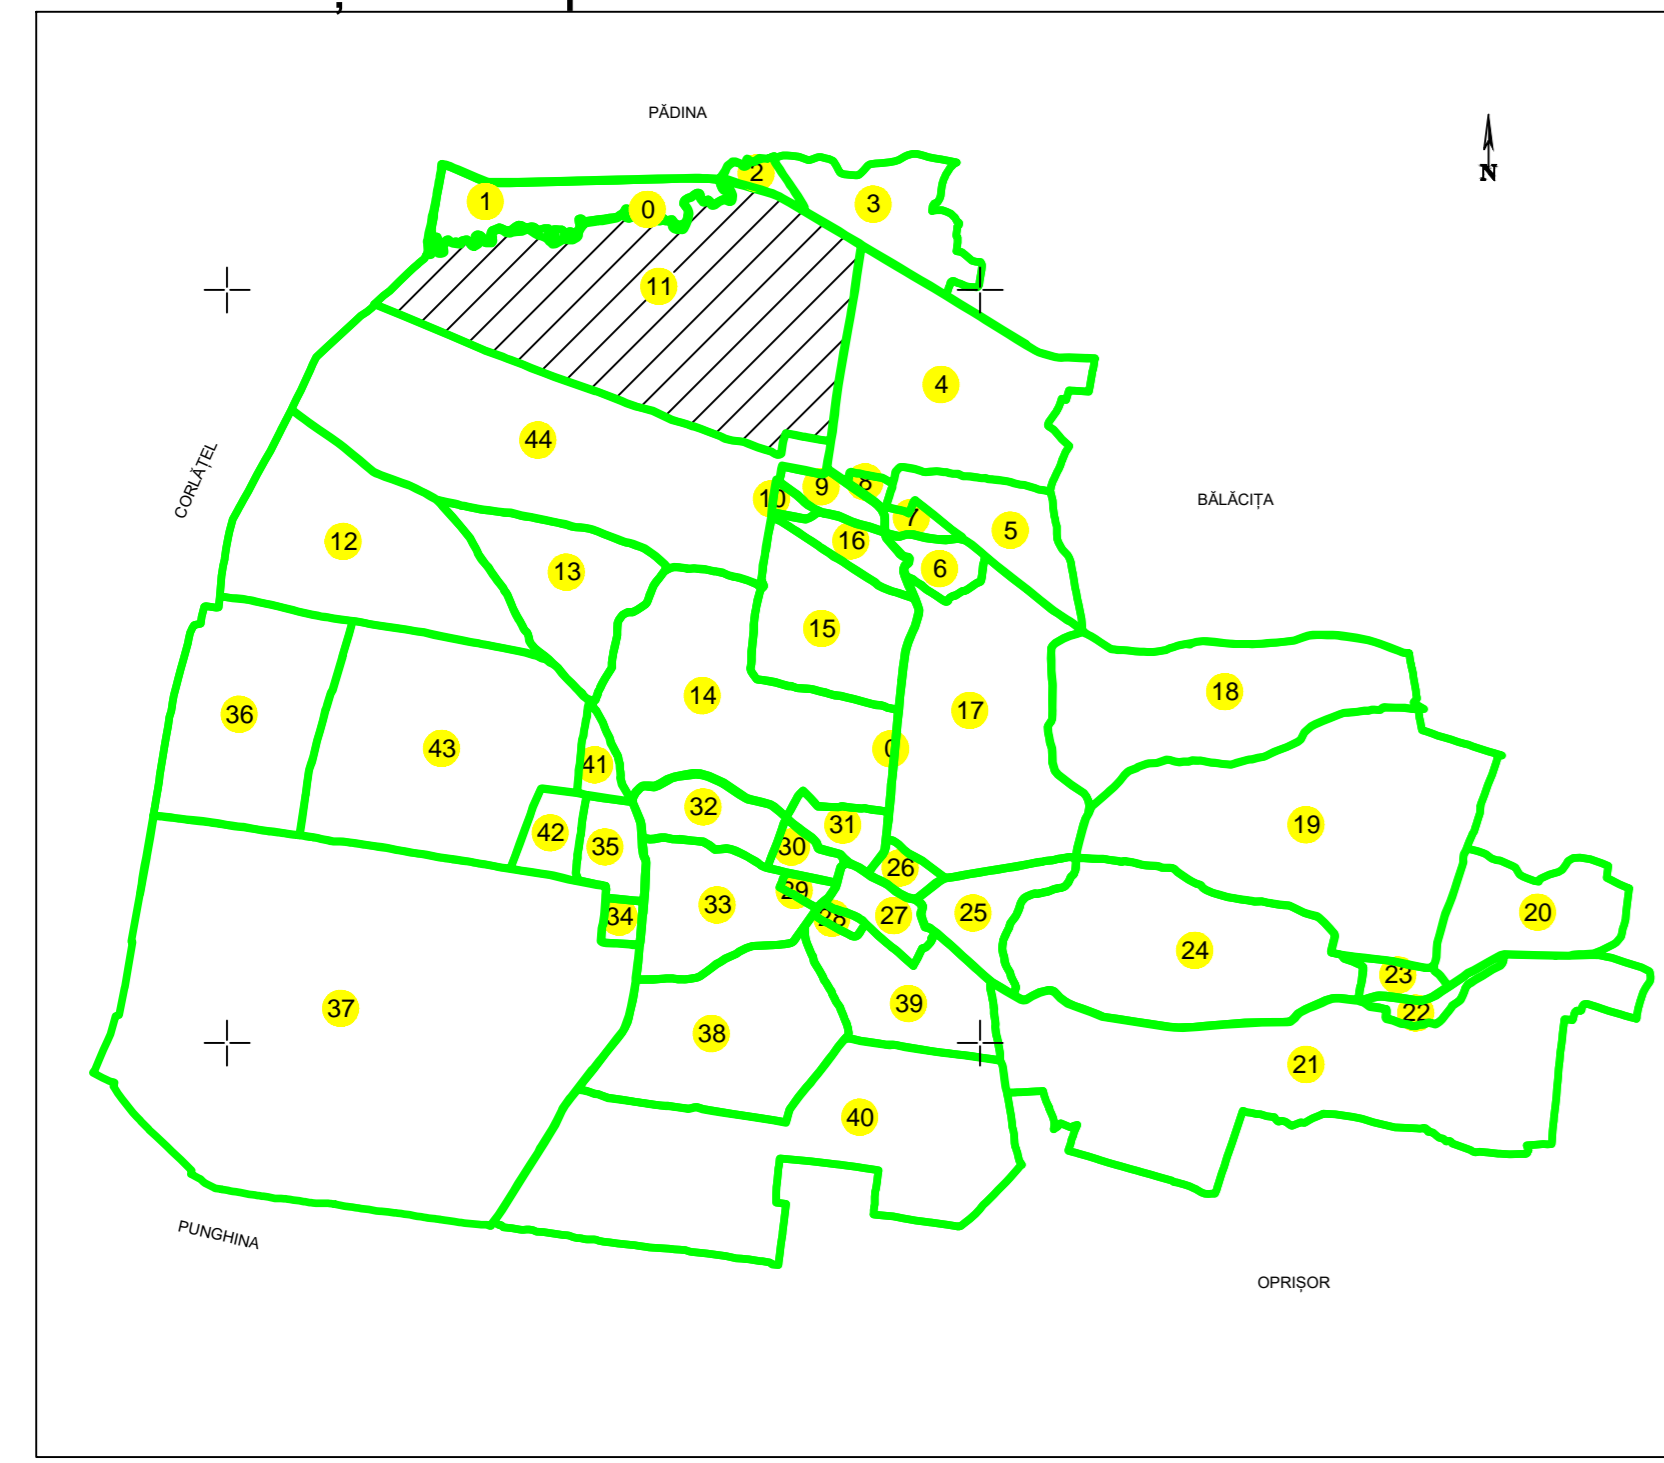

PLAN CADASTRAL

UAT VLĂDAIA, județul Mehedinți, sectorul cadastral 11

Scara 1:2000, sistem de proiecție STEREO 70

Planșa 3

Spre publicare

Schița cu dispunerea sectoarelor cadastrale

Legenda

- Limita imobil- +
- Identificator imobile- 3976
- Limita sector cadastral- —
- Numar sector cadastral- 11
- Limita tarla- —
- Numar tarlaie si cvartale- + T2
- Limita UAT- —
- Denumire UAT- UAT VLĂDAIA

DISPUNEREA PLANSELOR

Elaborarea
desena și proiectat
ING. ARHITECT
LARISA
Data
26.01.2024

"Documente spre publicare"