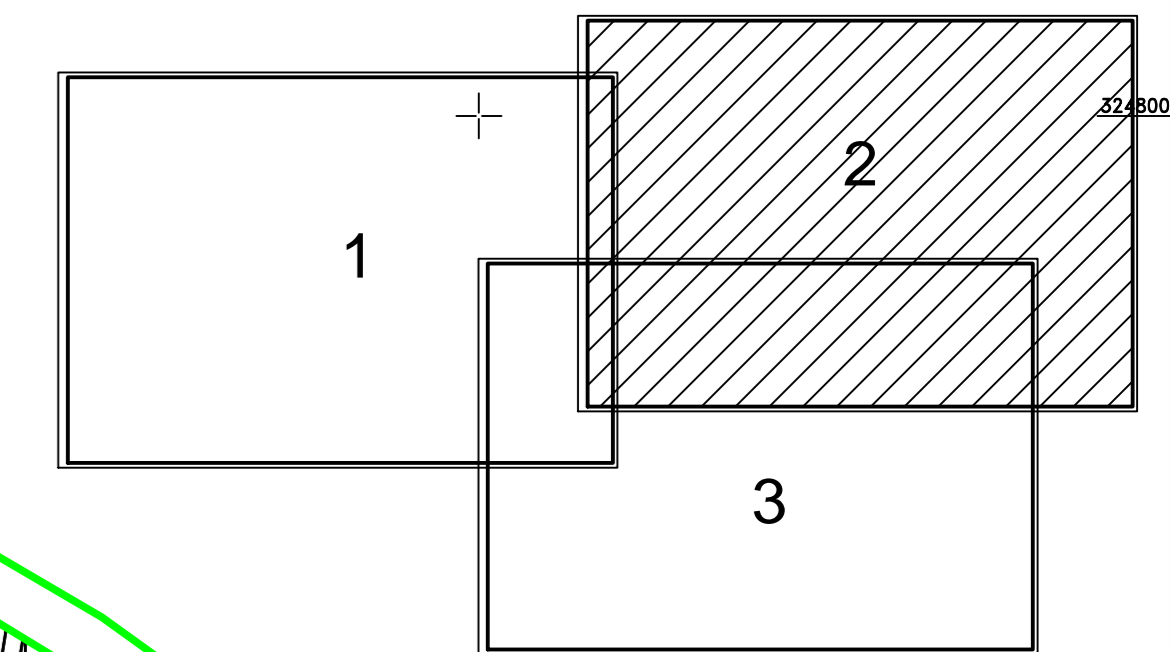

DISPUNEREA PLANSELOR

"Documente spre publicare"