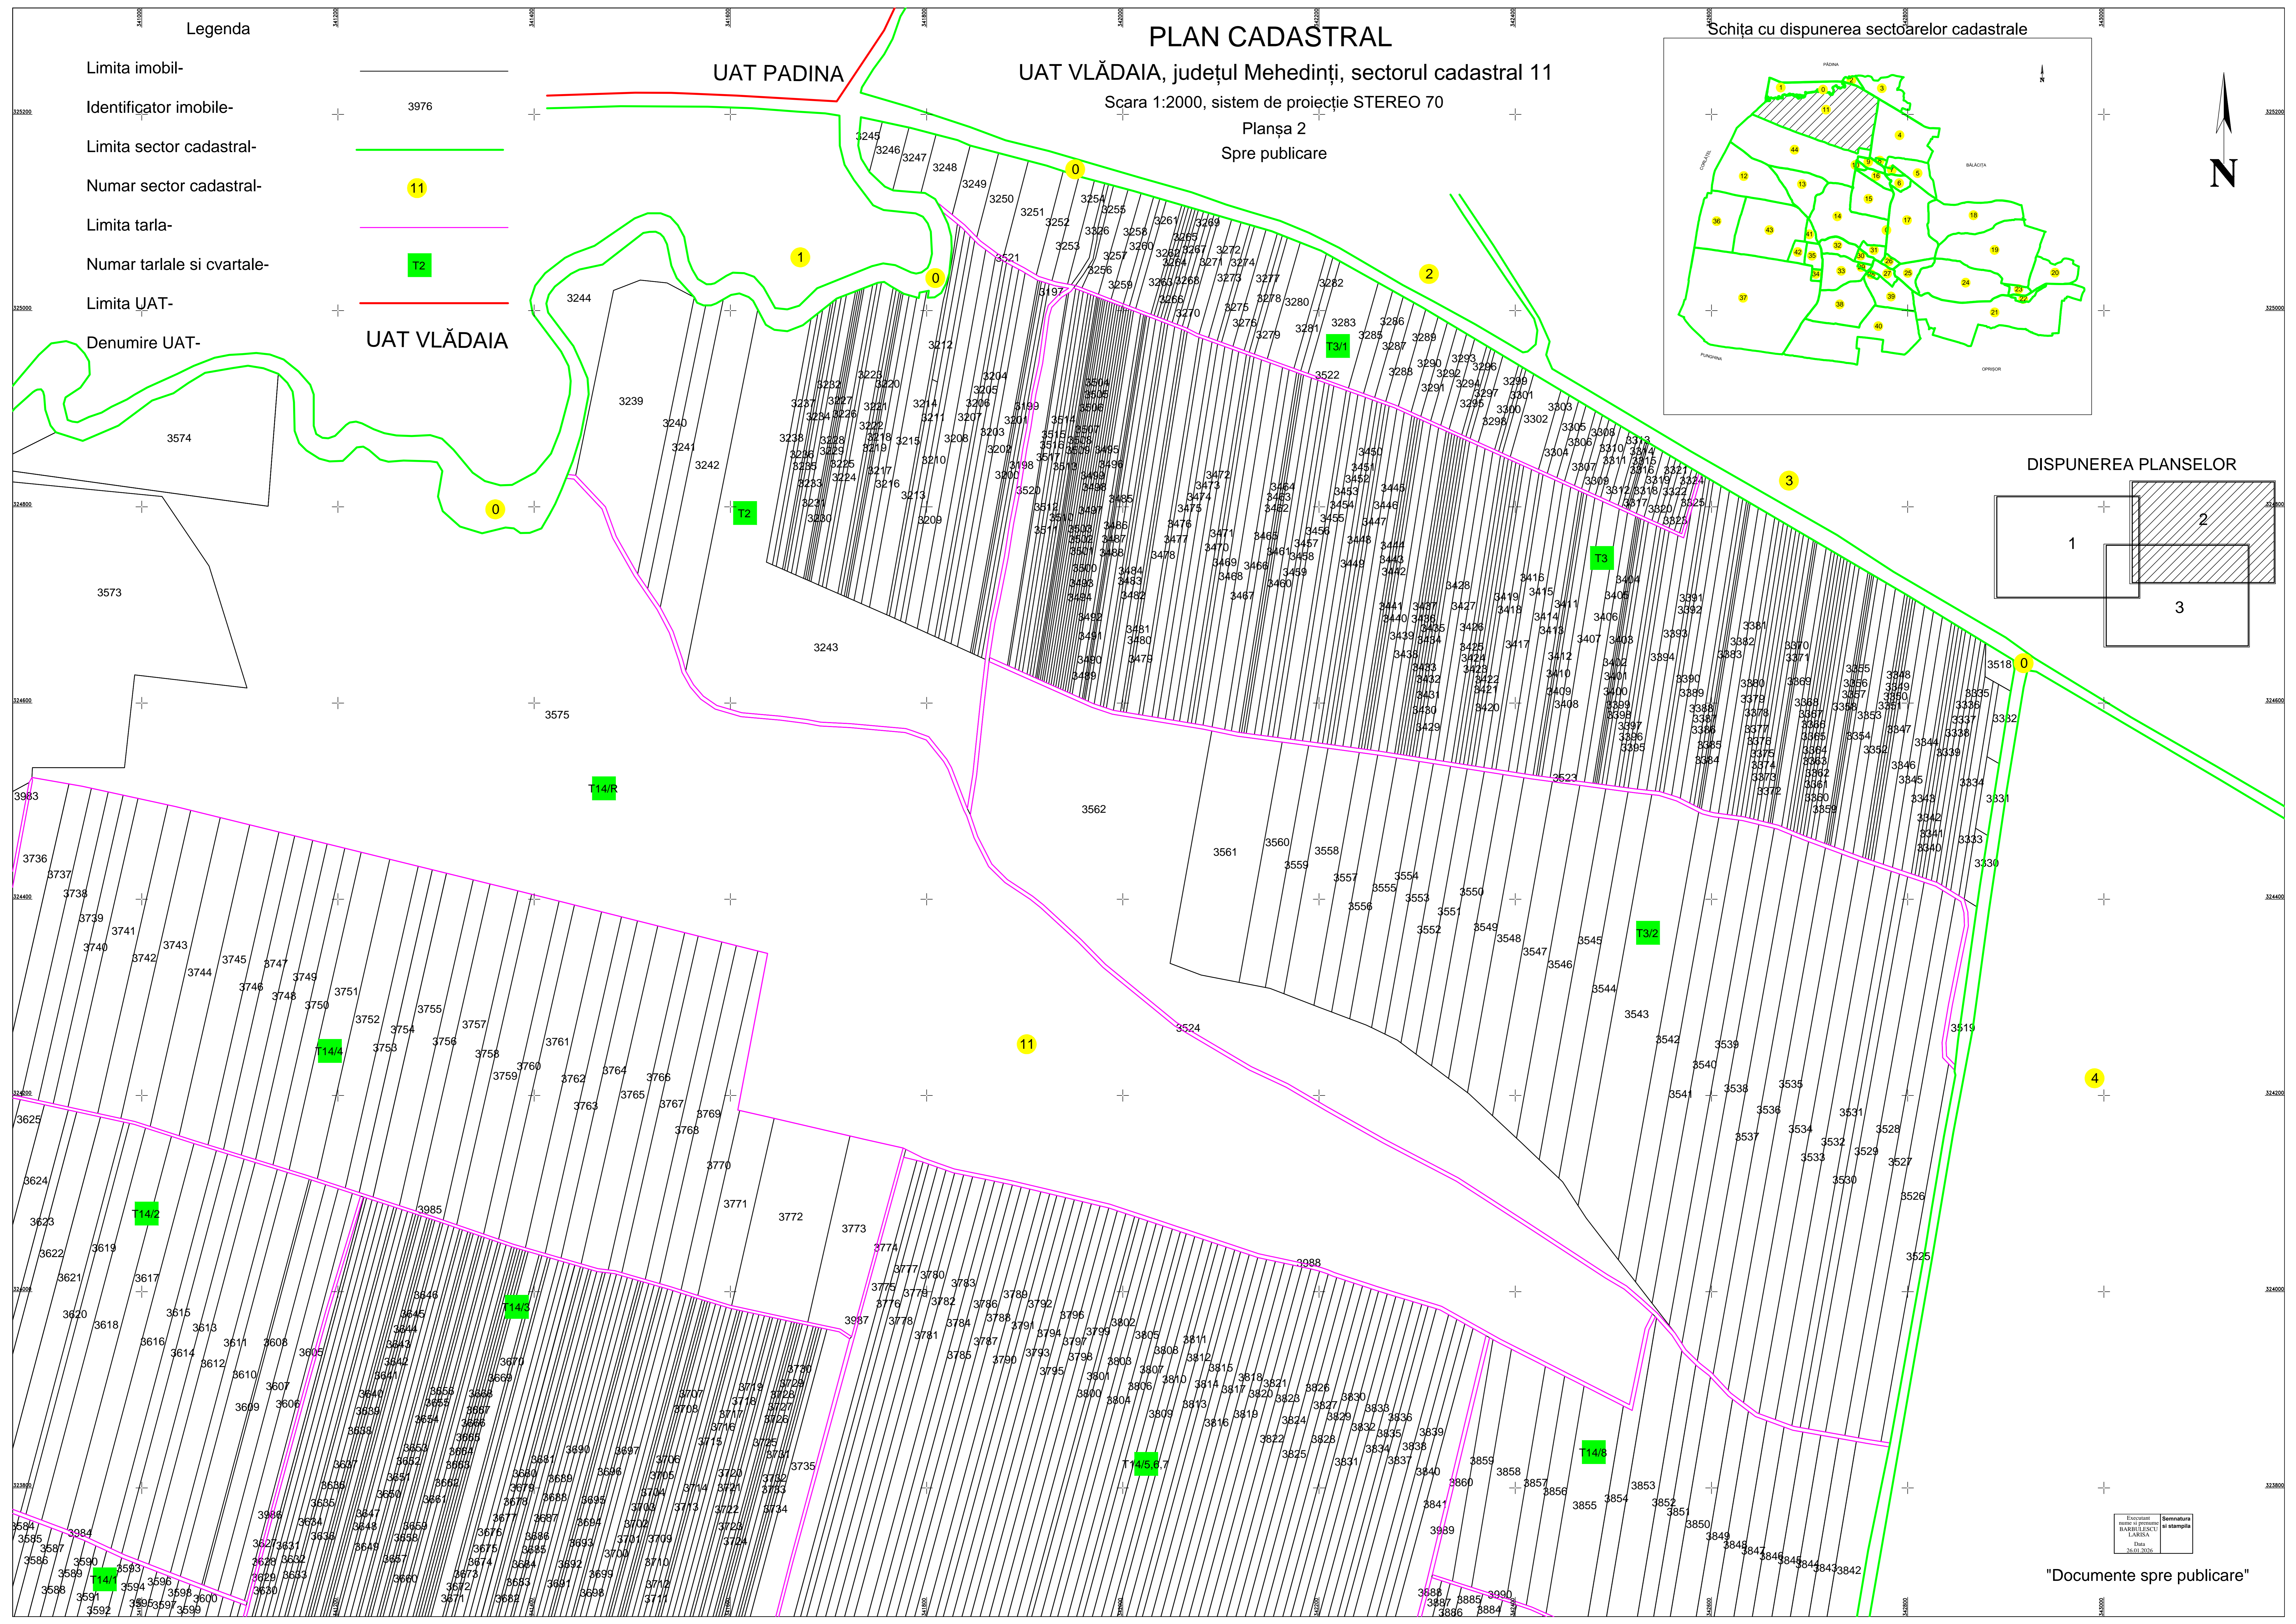

DISPUNEREA PLANSELOR

"Documente spre publicare"