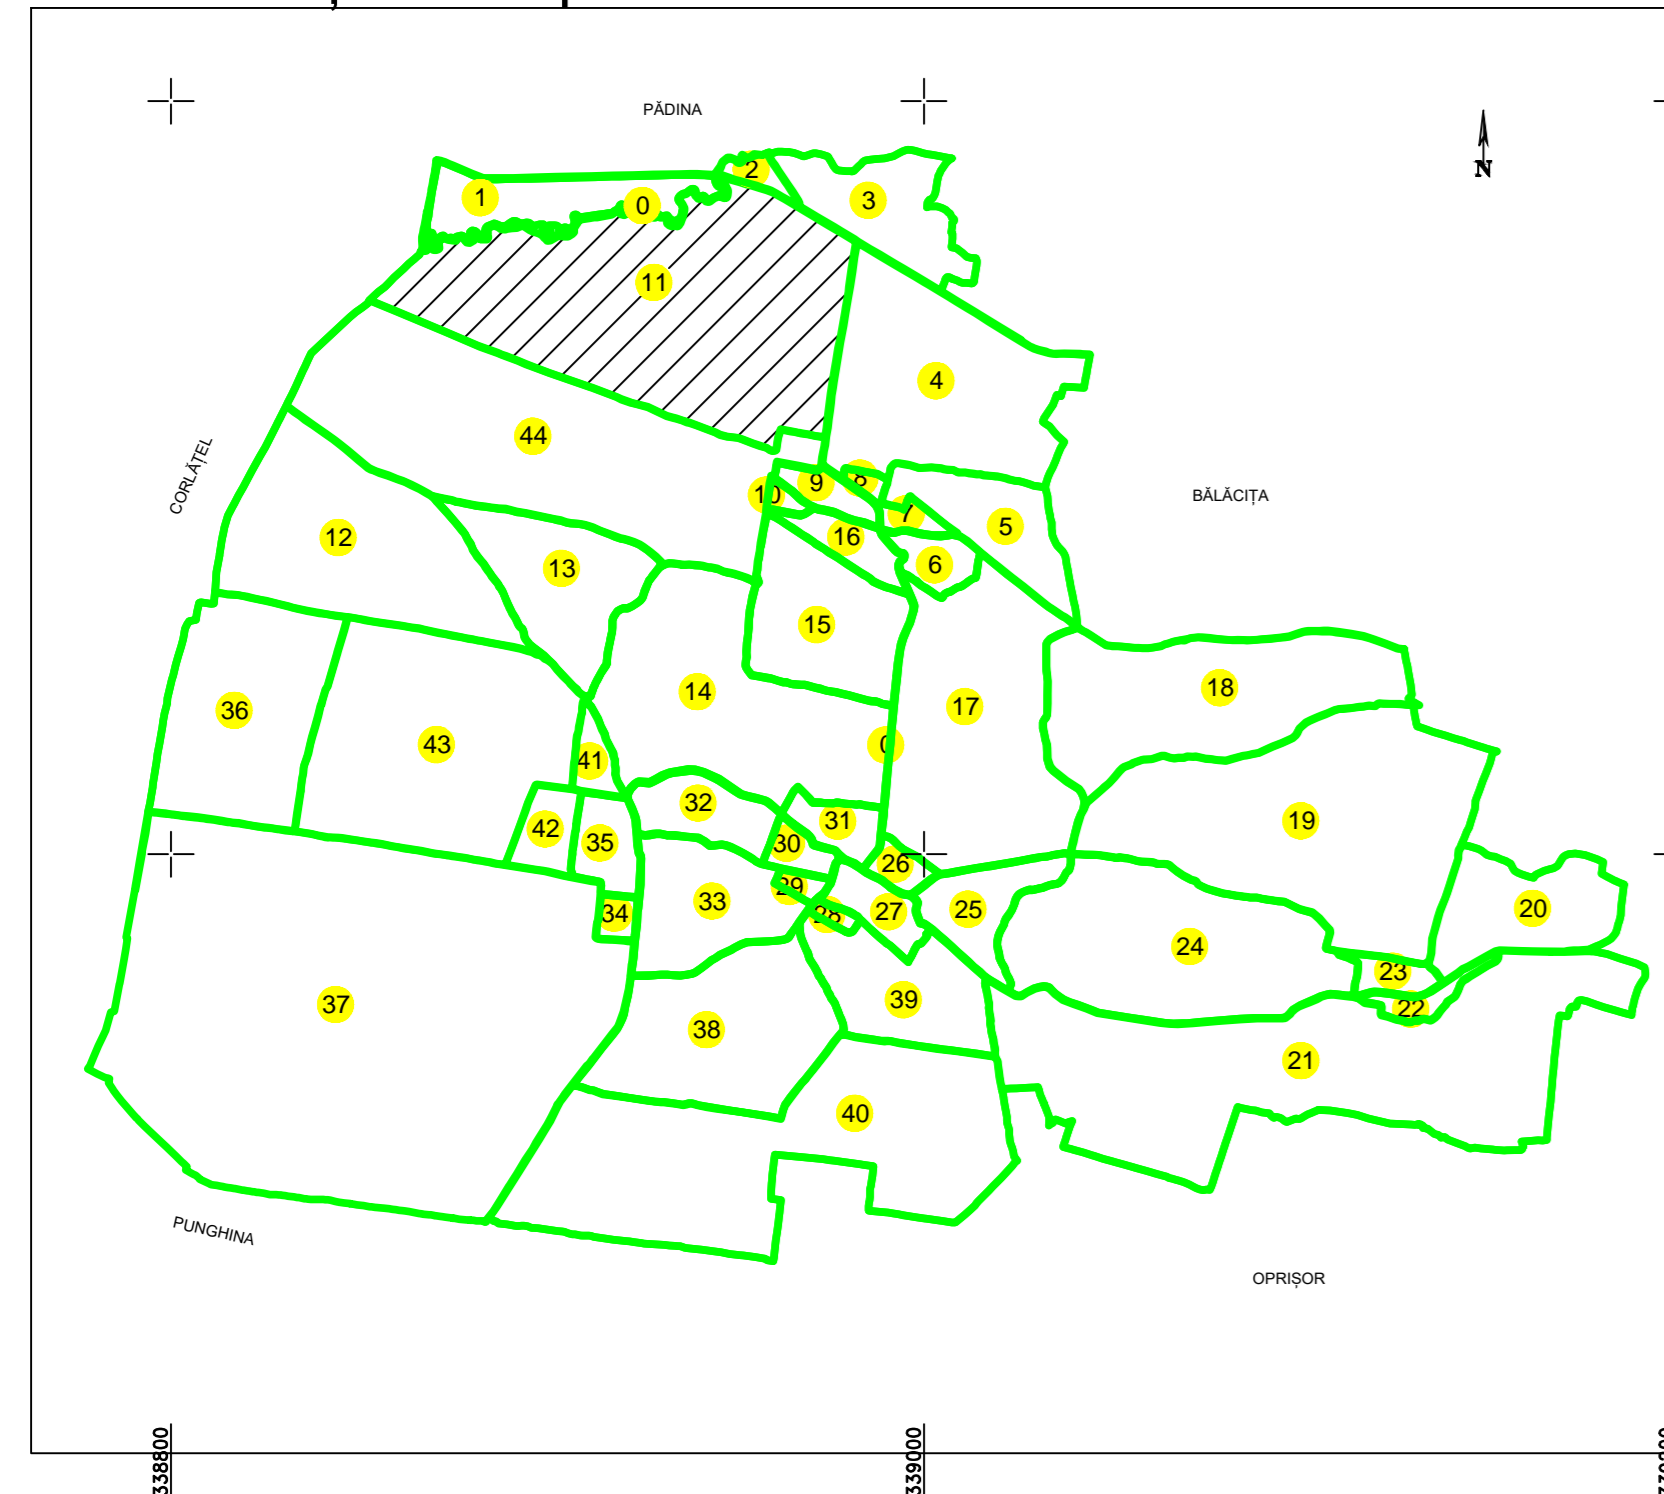

Schița cu dispunerea sectoarelor cadastrale

Legenda

- Limita imobil- _____
- Identificator imobile- 3976
- Limita sector cadastral- _____
- Numar sector cadastral- 11
- Limita tarla- _____
- Numar tarlale si cvartale- T1/2
- Limita UAT- _____
- Denumire UAT- UAT VLĂDAIA

"Documente spre publicare"