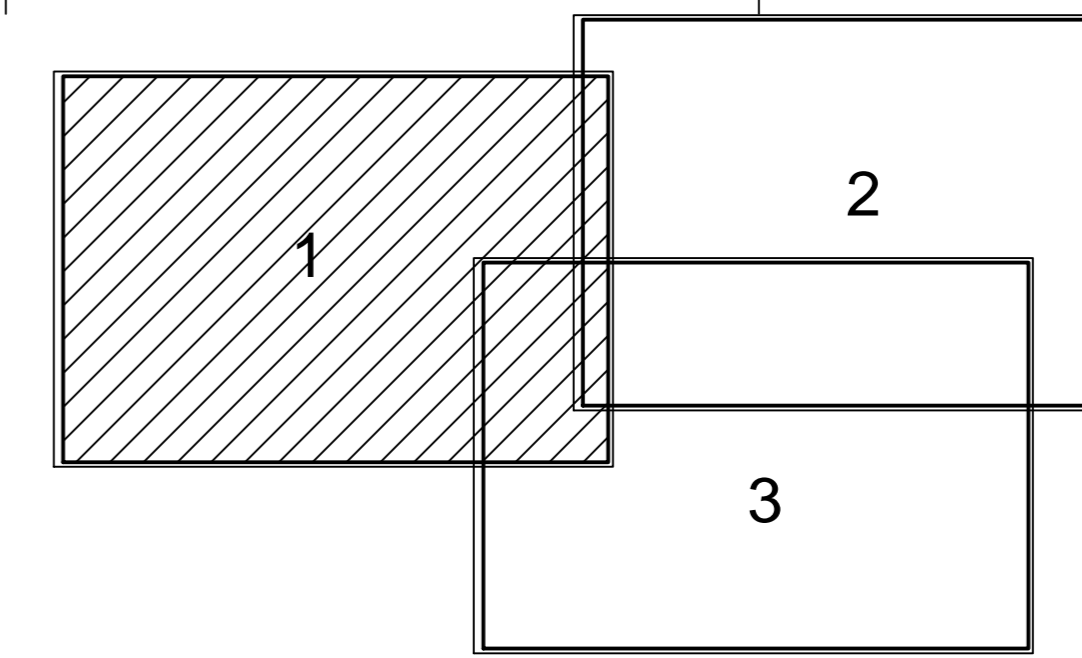

PLAN CADASTRAL
UAT VLĂDAIA, județul Mehedinți, sectorul cadastral 11
Scara 1:2000, sistem de proiecție STEREO 70
Planșa 1
Spre publicare

DISPUNEREA PLANSELOR