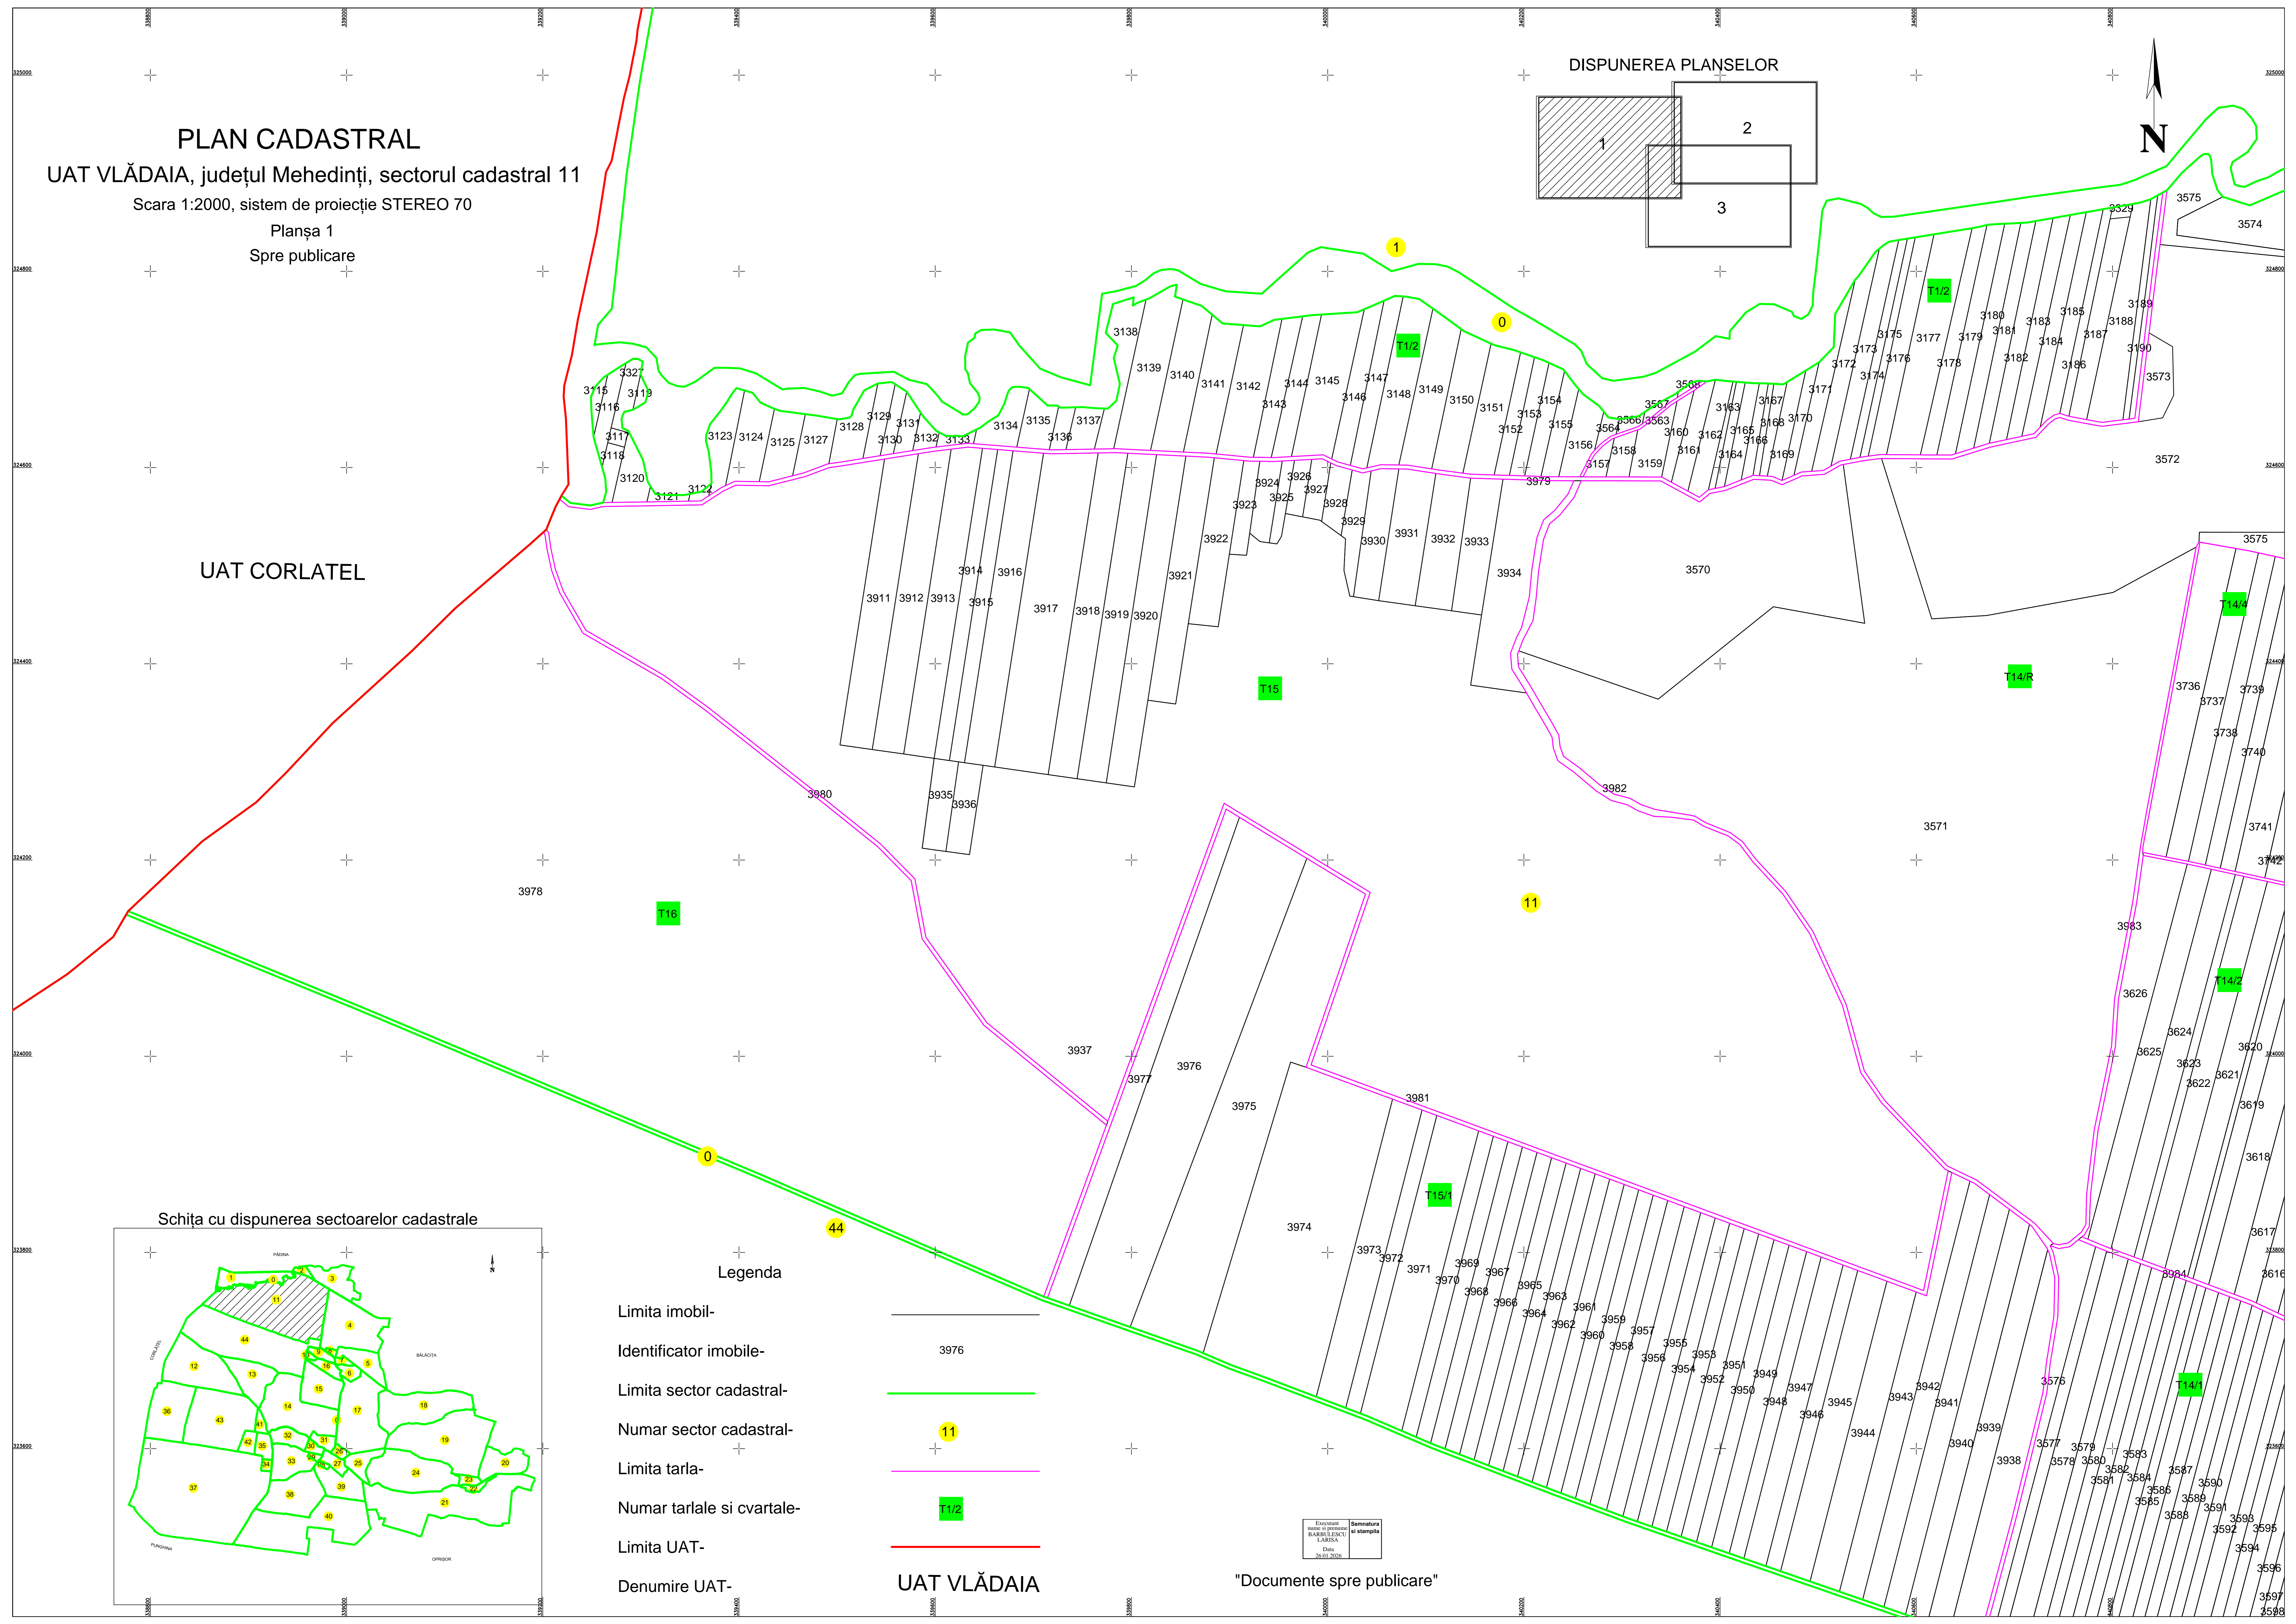

PLAN CADASTRAL
UAT VLĂDAIA, județul Mehedinți, sectorul cadastral 11
Scara 1:2000, sistem de proiecție STEREO 70
Planșa 1
Spre publicare

DISPUNEREA PLANSELOR