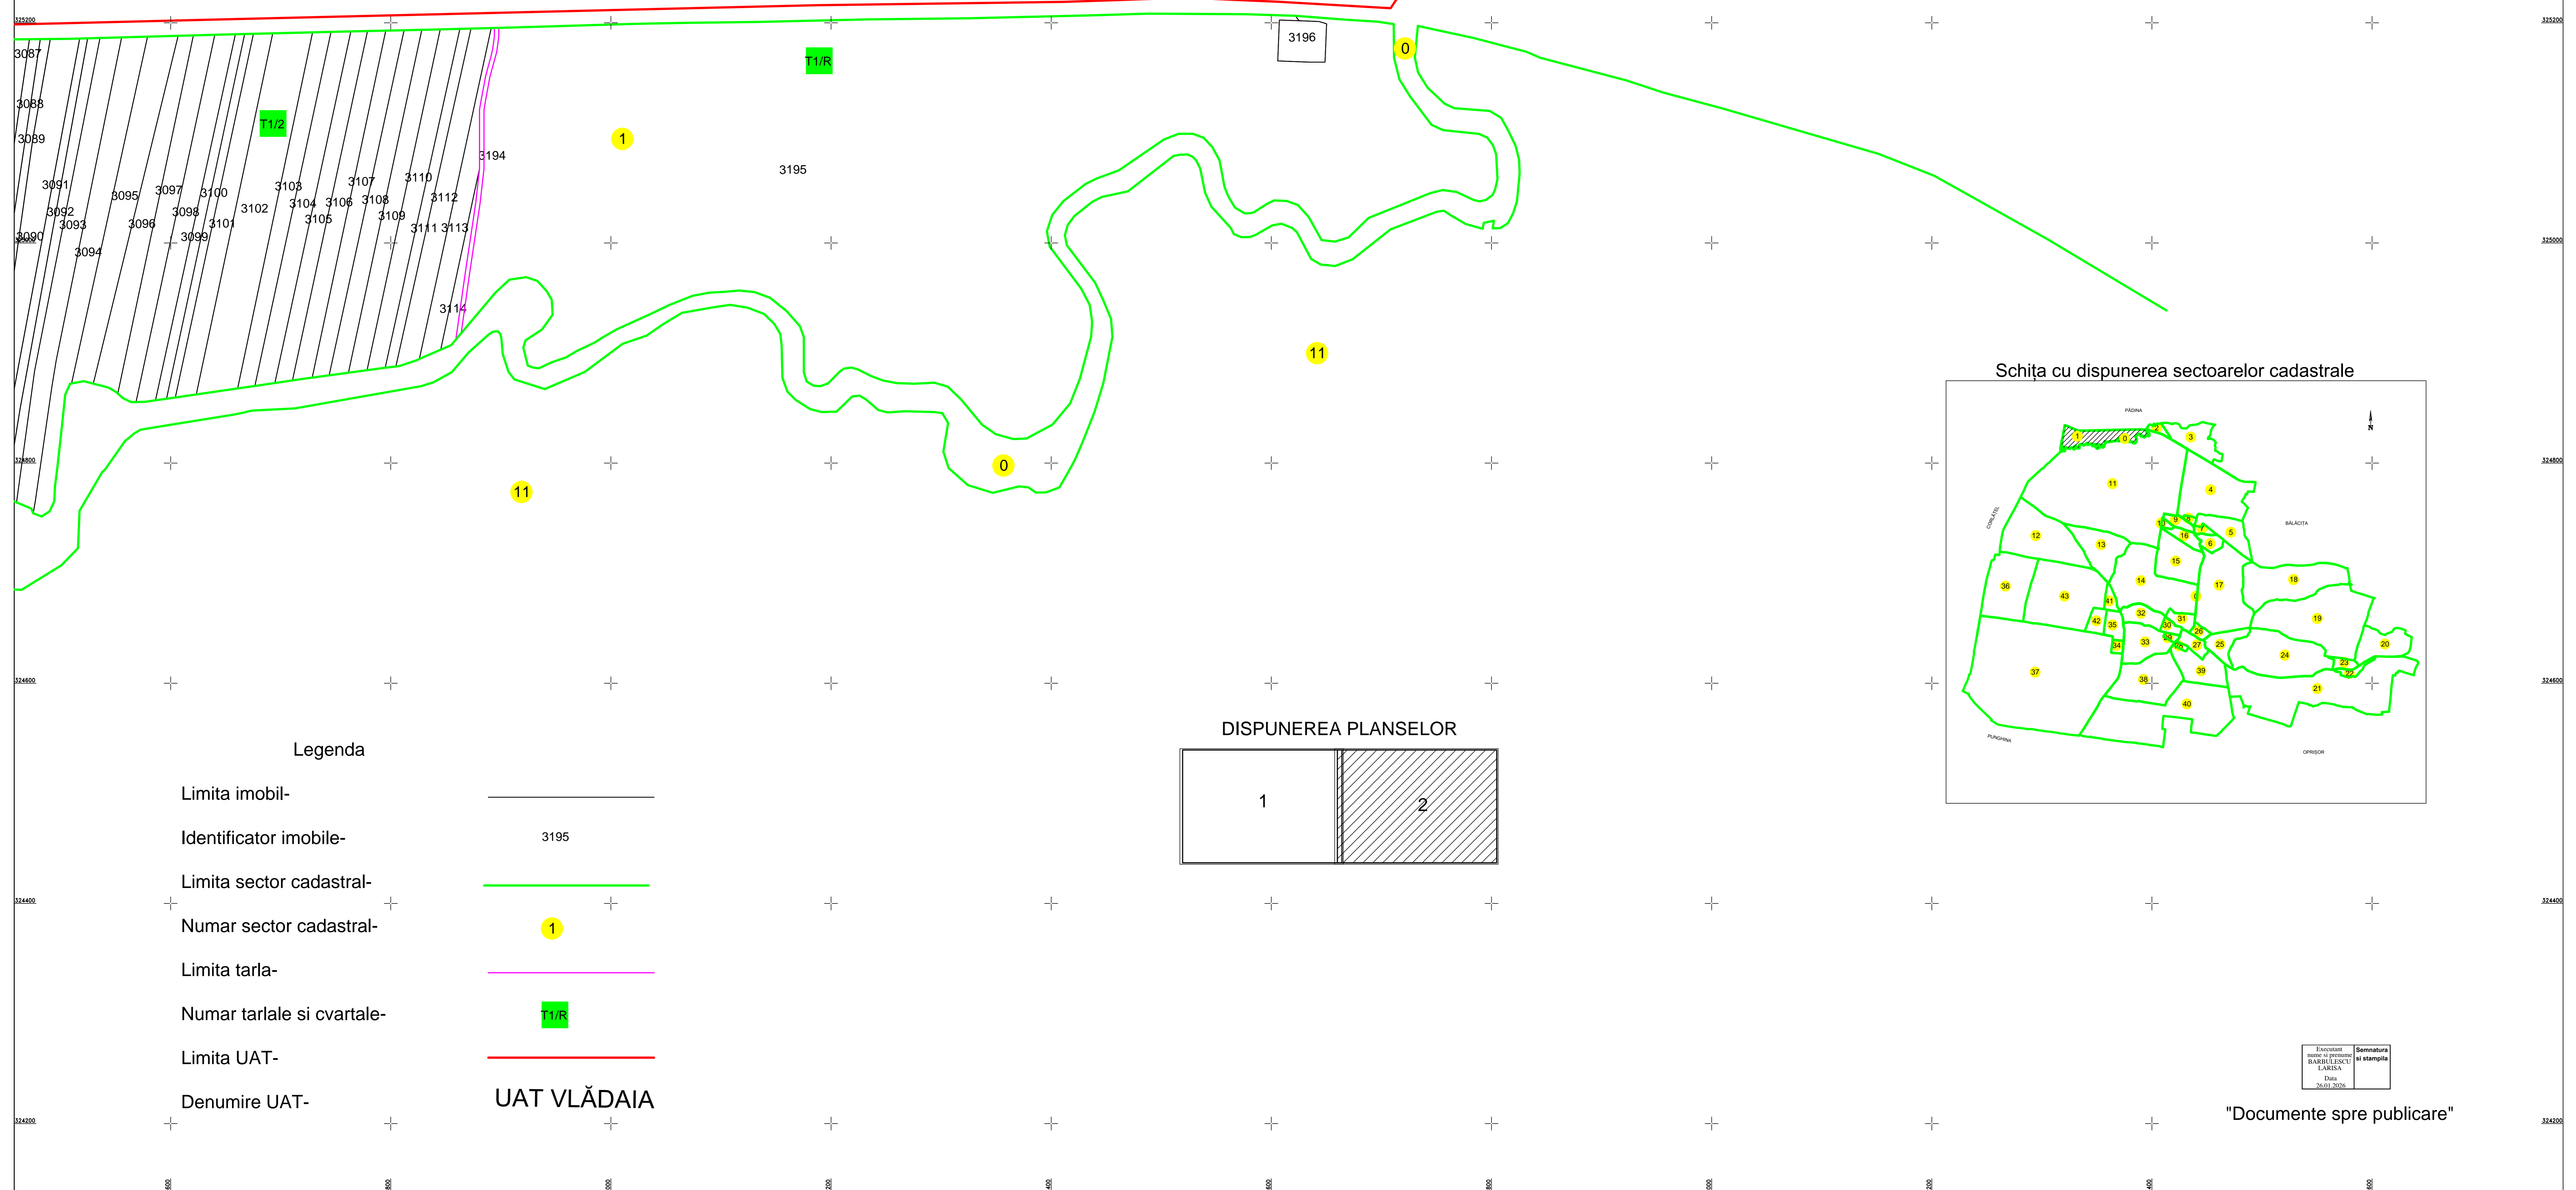

**PLAN CADASTRAL**  
**UAT VLĂDAIA, județul Mehedinți, sectorul cadastral 1**  
 Scara 1:2000, sistem de proiecție STEREO 70  
 Planșa 2  
 Spre publicare

UAT PADINA

Schița cu dispunerea sectoarelor cadastrale

DISPUNEREA PLANSELOR

Legenda

- Limita imobil-
- Identificator imobile-
- Limita sector cadastral-
- Numar sector cadastral-
- Limita tarla-
- Numar tarlale si cvartale-
- Limita UAT-
- Denumire UAT- **UAT VLĂDAIA**