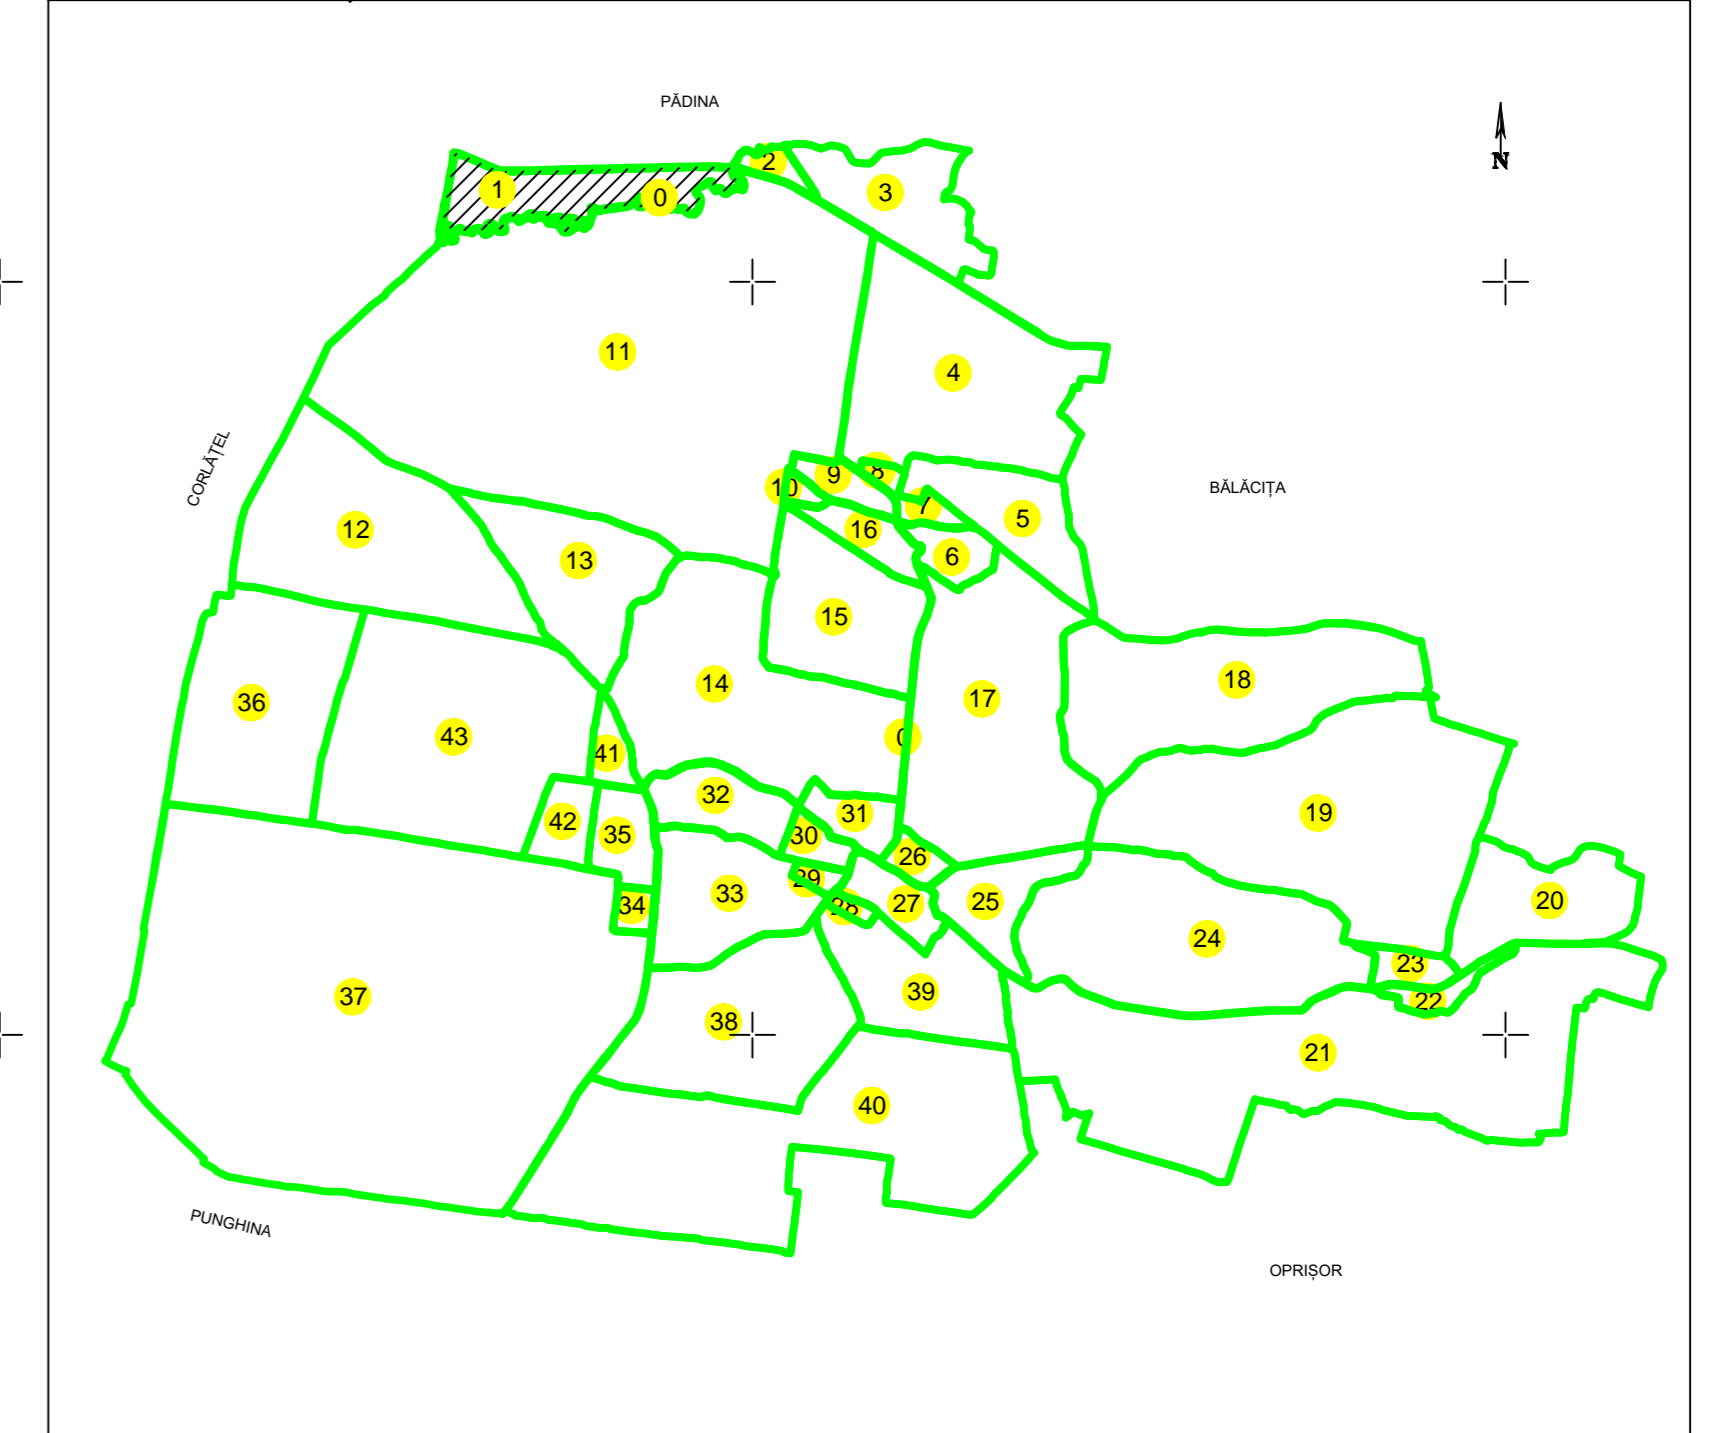

**PLAN CADASTRAL**  
**UAT VLĂDAIA, județul Mehedinți, sectorul cadastral 1**  
 Scara 1:2000, sistem de proiecție STEREO 70  
 Planșa 2  
 Spre publicare

UAT PADINA

Schița cu dispunerea sectoarelor cadastrale

DISPUNEREA PLANSELOR

Legenda

- Limita imobil-
- Identificator imobile-
- Limita sector cadastral-
- Numar sector cadastral-
- Limita tarla-
- Numar tarlale si cvartale-
- Limita UAT-
- Denumire UAT- **UAT VLĂDAIA**