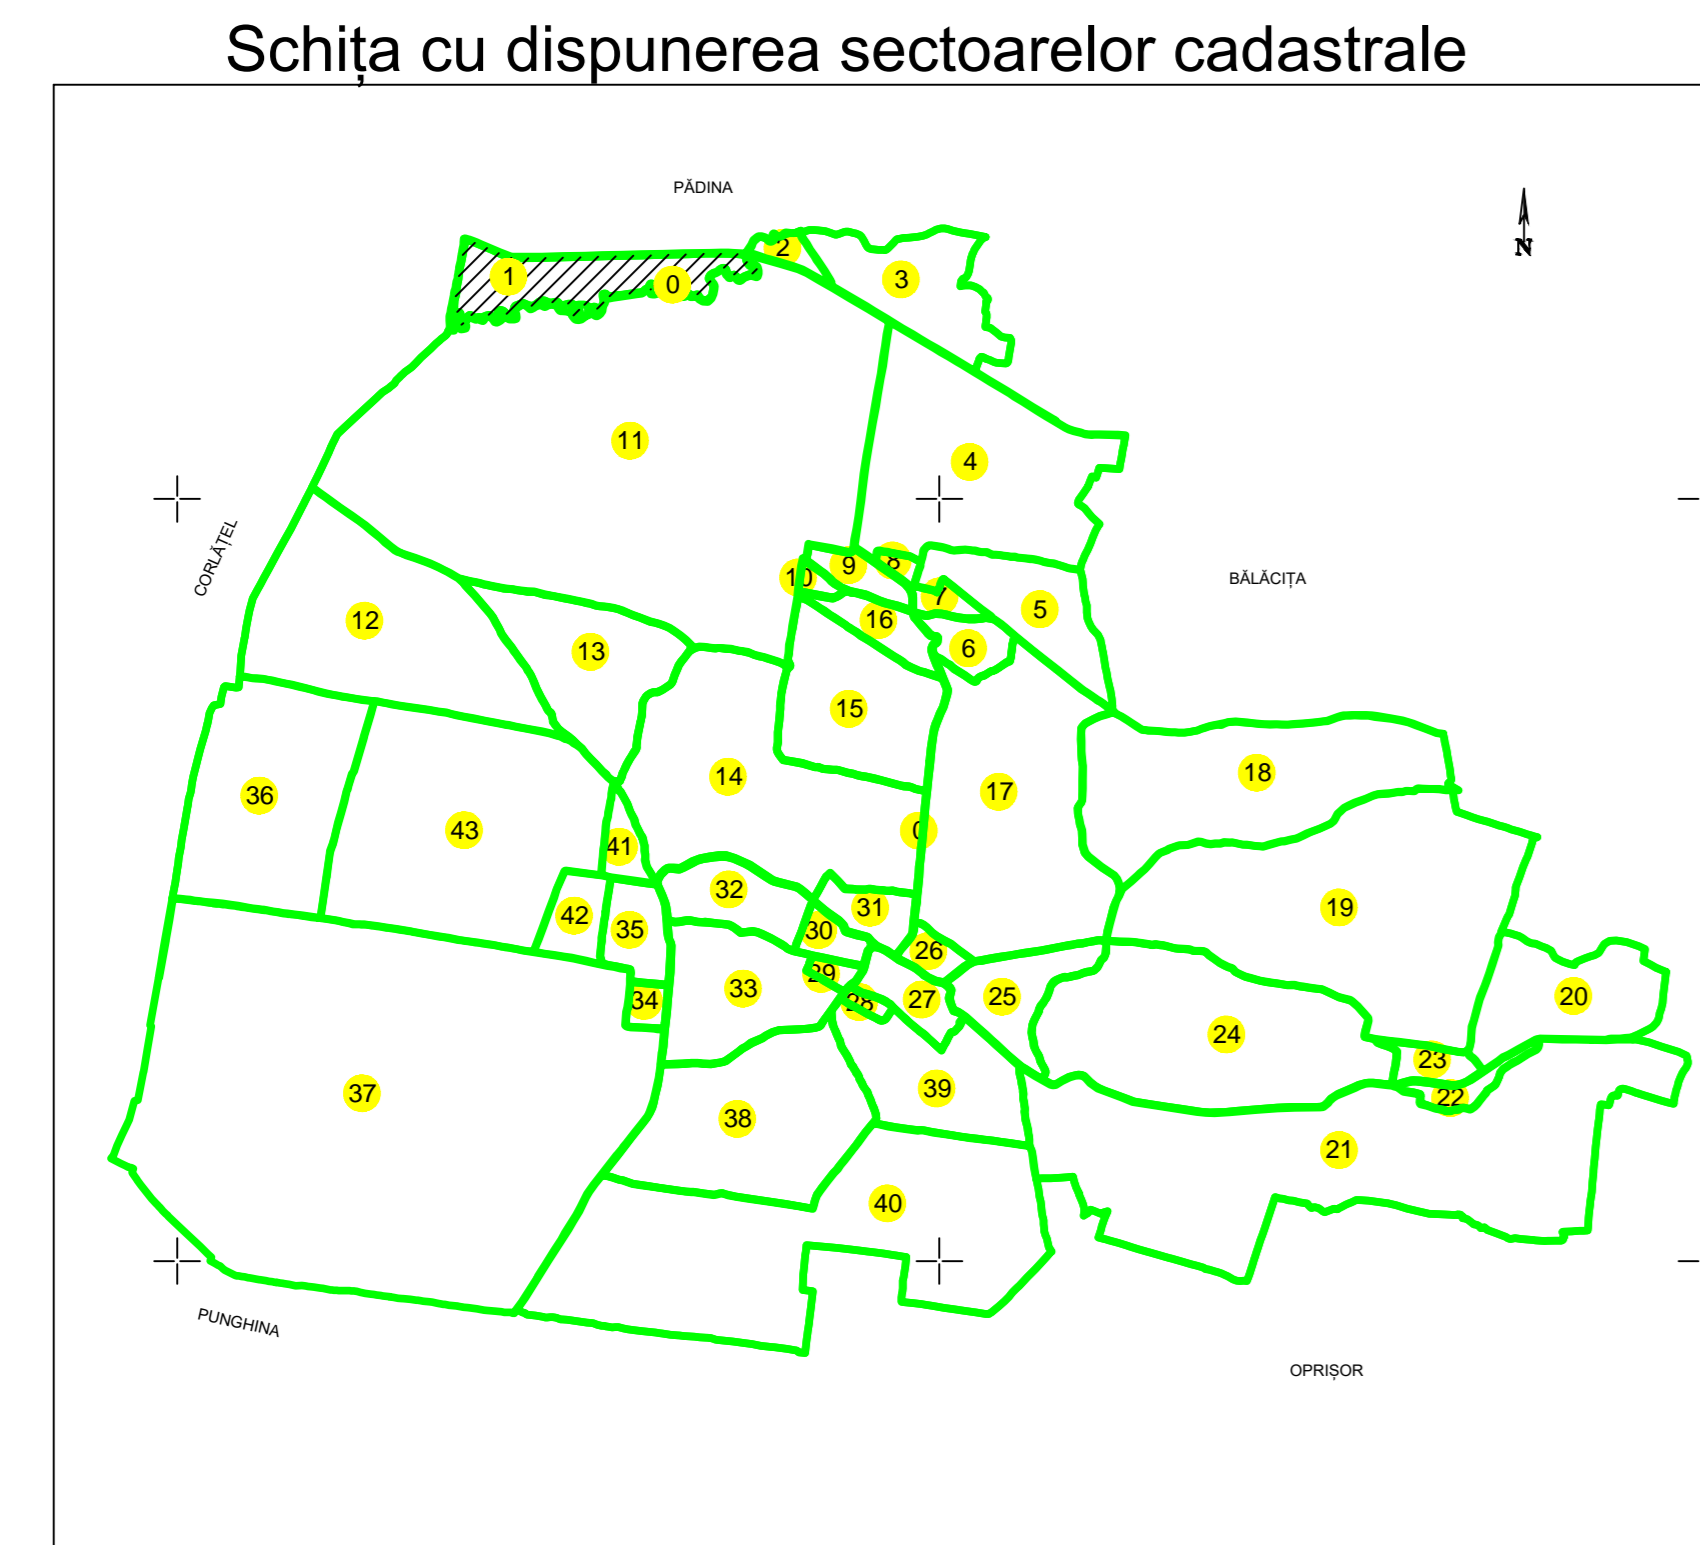

PLAN CADASTRAL
UAT VLĂDAIA, județul Mehedinți, sectorul cadastral 1
Scara 1:2000, sistem de proiecție STEREO 70
Planșa 1
Spre publicare

UAT CORLATEL

UAT PADINA

Legenda

Limita imobil-	
Identificator imobile-	3000
Limita sector cadastral-	
Numar sector cadastral-	
Limita tarla-	
Numar tarlale si cvartale-	
Limita UAT-	
Denumire UAT-	UAT VLĂDAIA

"Documente spre publicare"