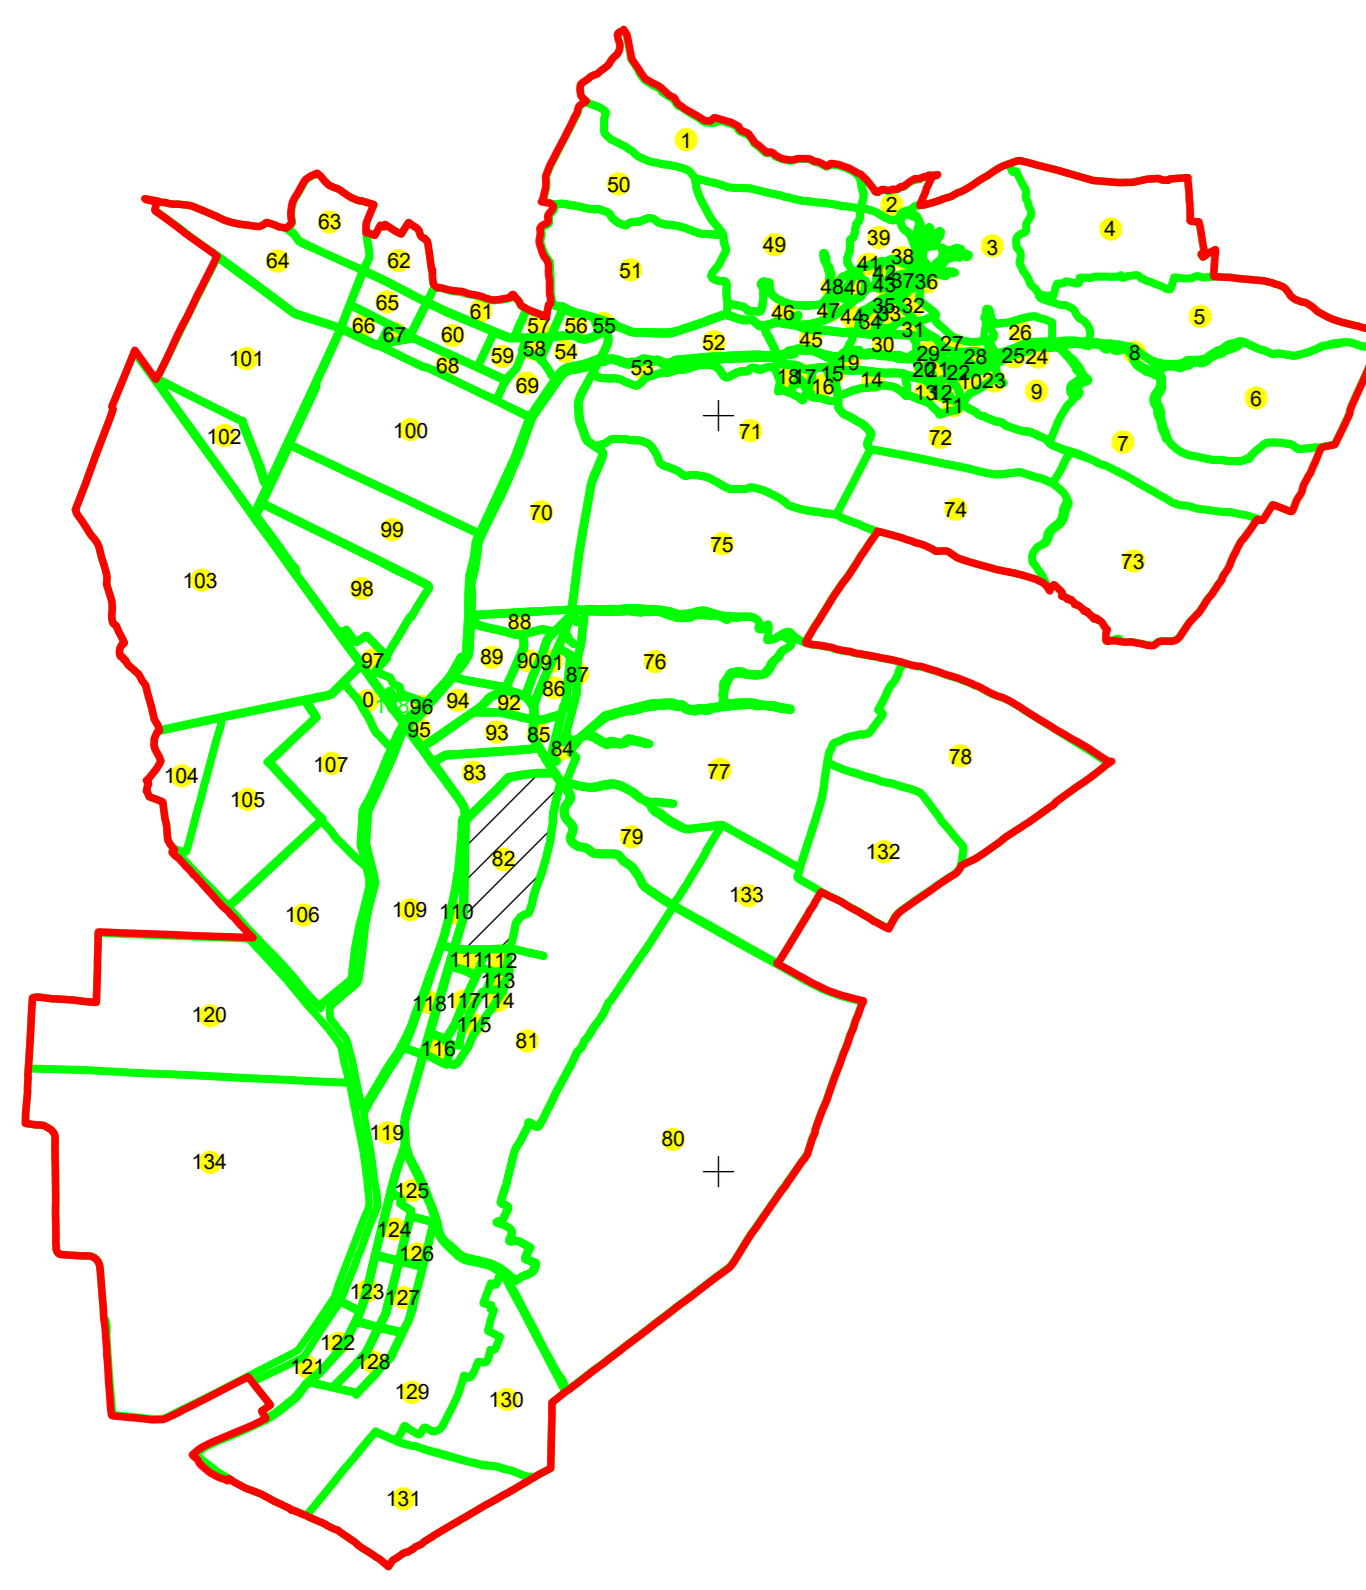

PLAN CADASTRAL
 UAT: Vânu Mare, județul: MEHEDINTI, Sect. cad. 82, planșa 3
 Scara 1:1000
 Sistem de proiectie: stereografic 1970
 Spre Publicare

SCHITA CU DISPUNEREA SECTOARELOR CADASTRALE

SCHITA CU DISPUNEREA PLANȘELOR

LEGENDA

Numar Sector	82
Cod constructie	C1
ID Imobil	4500
Limita sector	—
Limita imobil	—
Limita L&L	—
Limita intravilan	—
Limita tarla	—
Numar tarla	●
Limita constructie	—
Limita electrica IT	—
Limita electrica JTMT	—