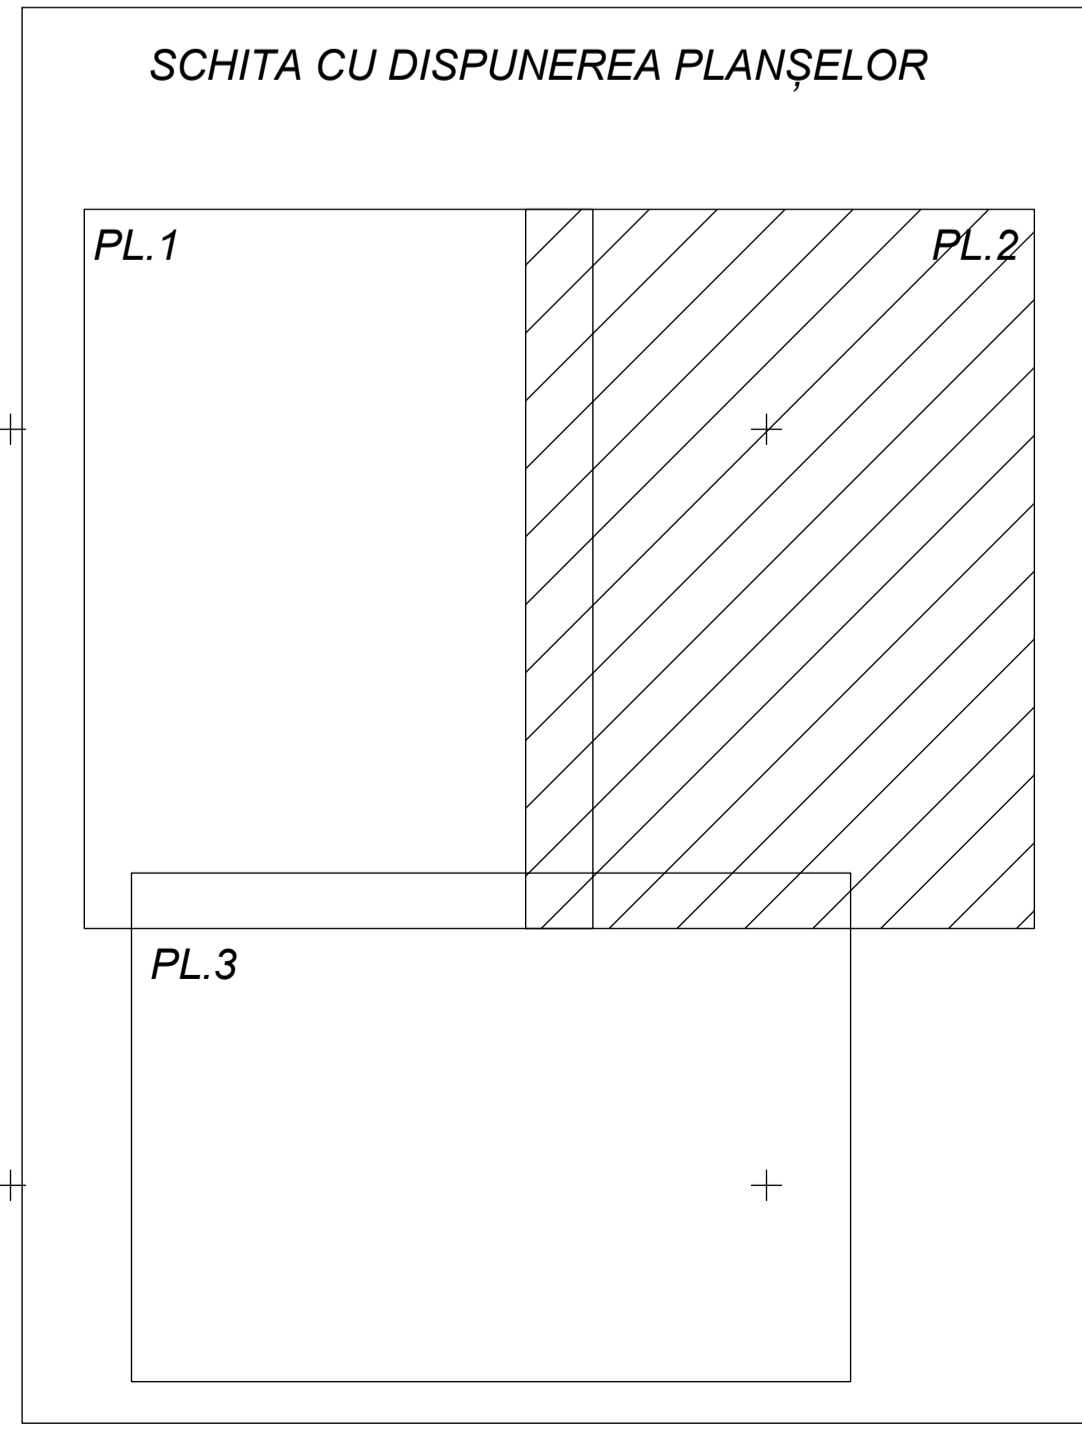

PLAN CADASTRAL
UAT: Vânu Mare, judetul: MEHEDINTI, Sect. cad. 82, plansa 2
Scara 1:1000
Sistem de proiectie: stereografic 1970
Spre Publicare

Vanju Mare

Vanju Mare