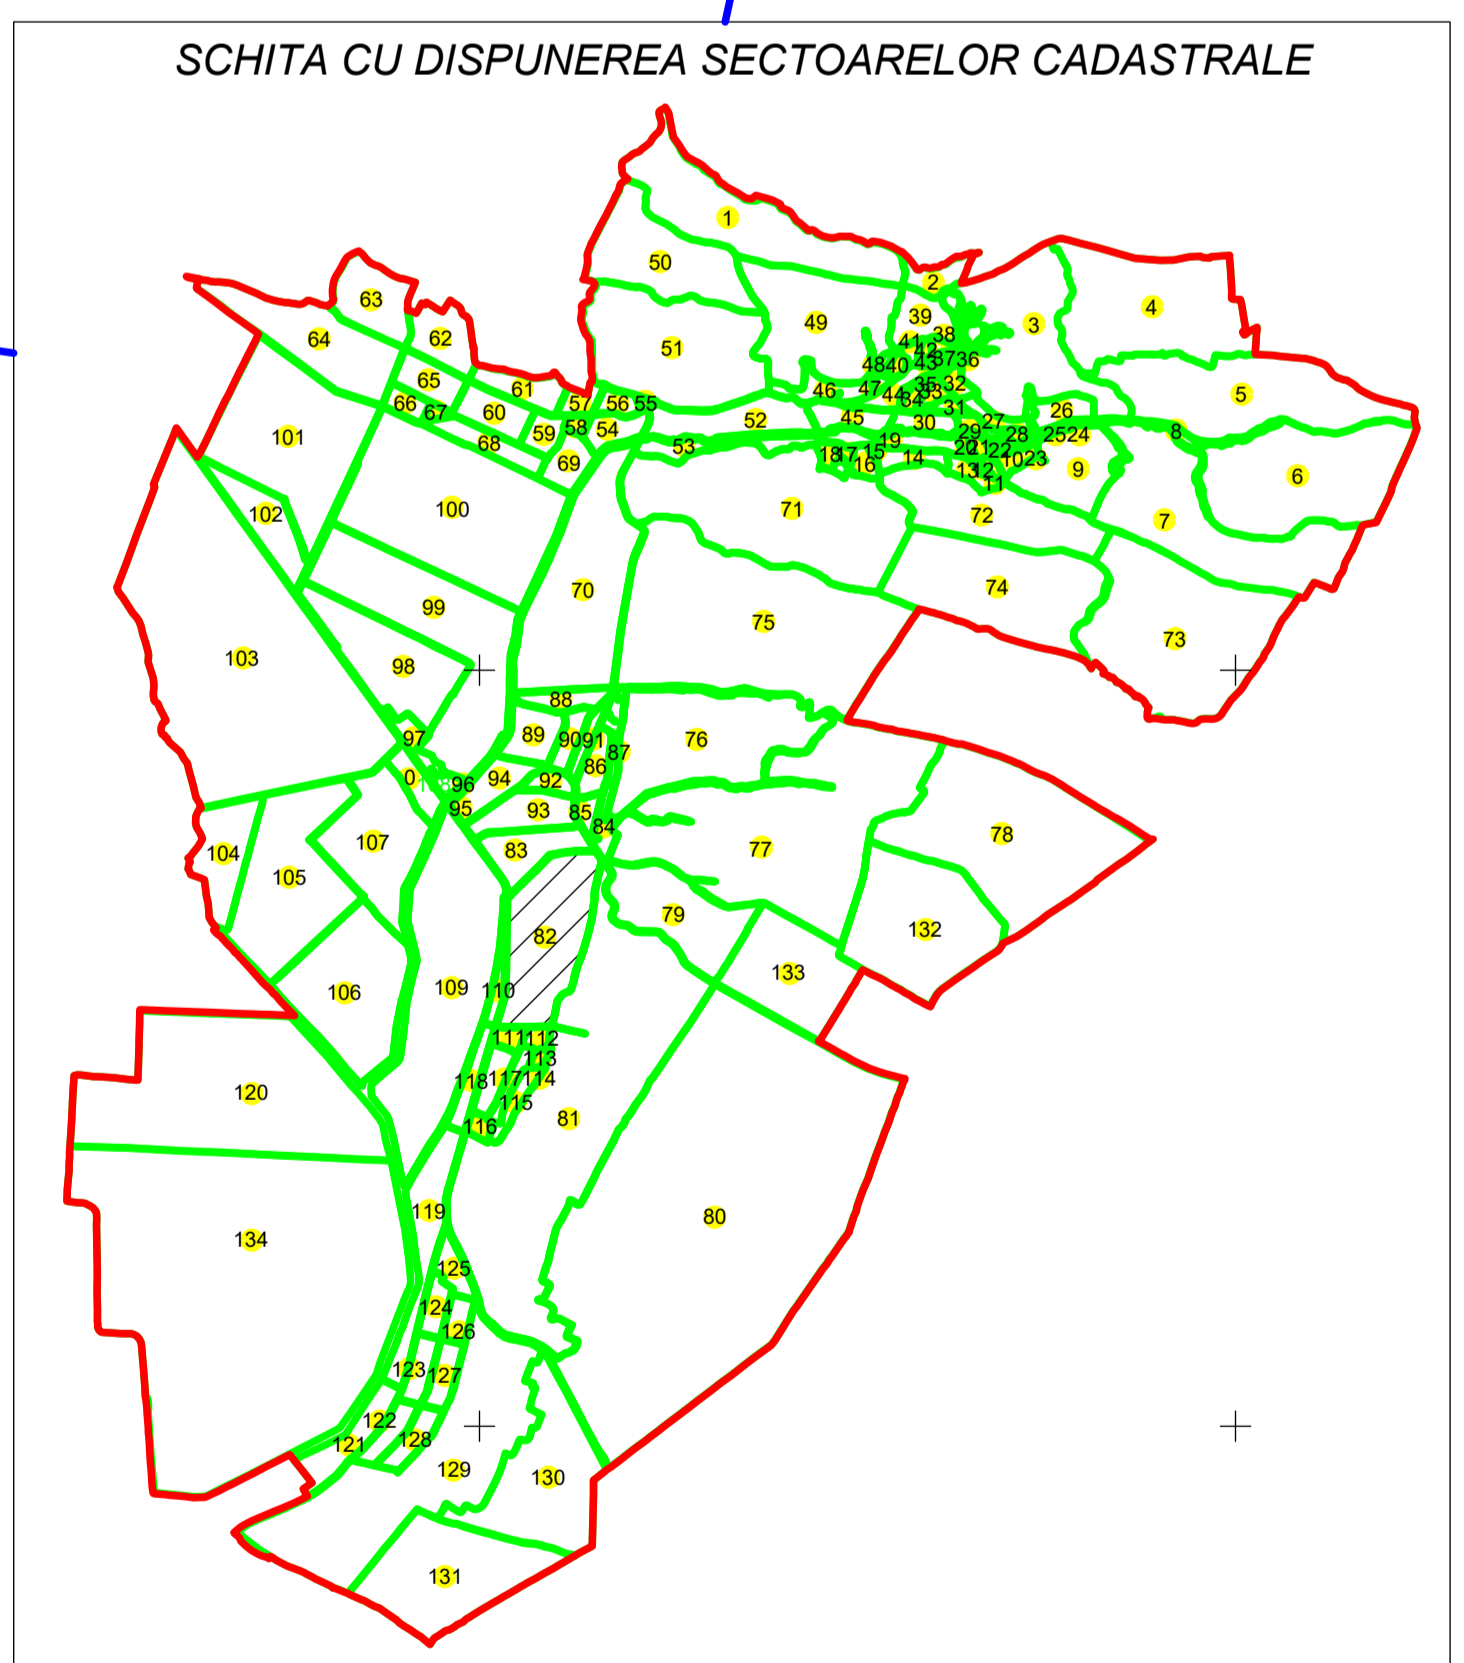

PLAN CADASTRAL
UAT: Vânu Mare, judetul: MEHEDINTI, Sect. cad. 82, plansa 2
Scara 1:1000
Sistem de proiectie: stereografic 1970
Spre Publicare

Vanju Mare

Vanju Mare