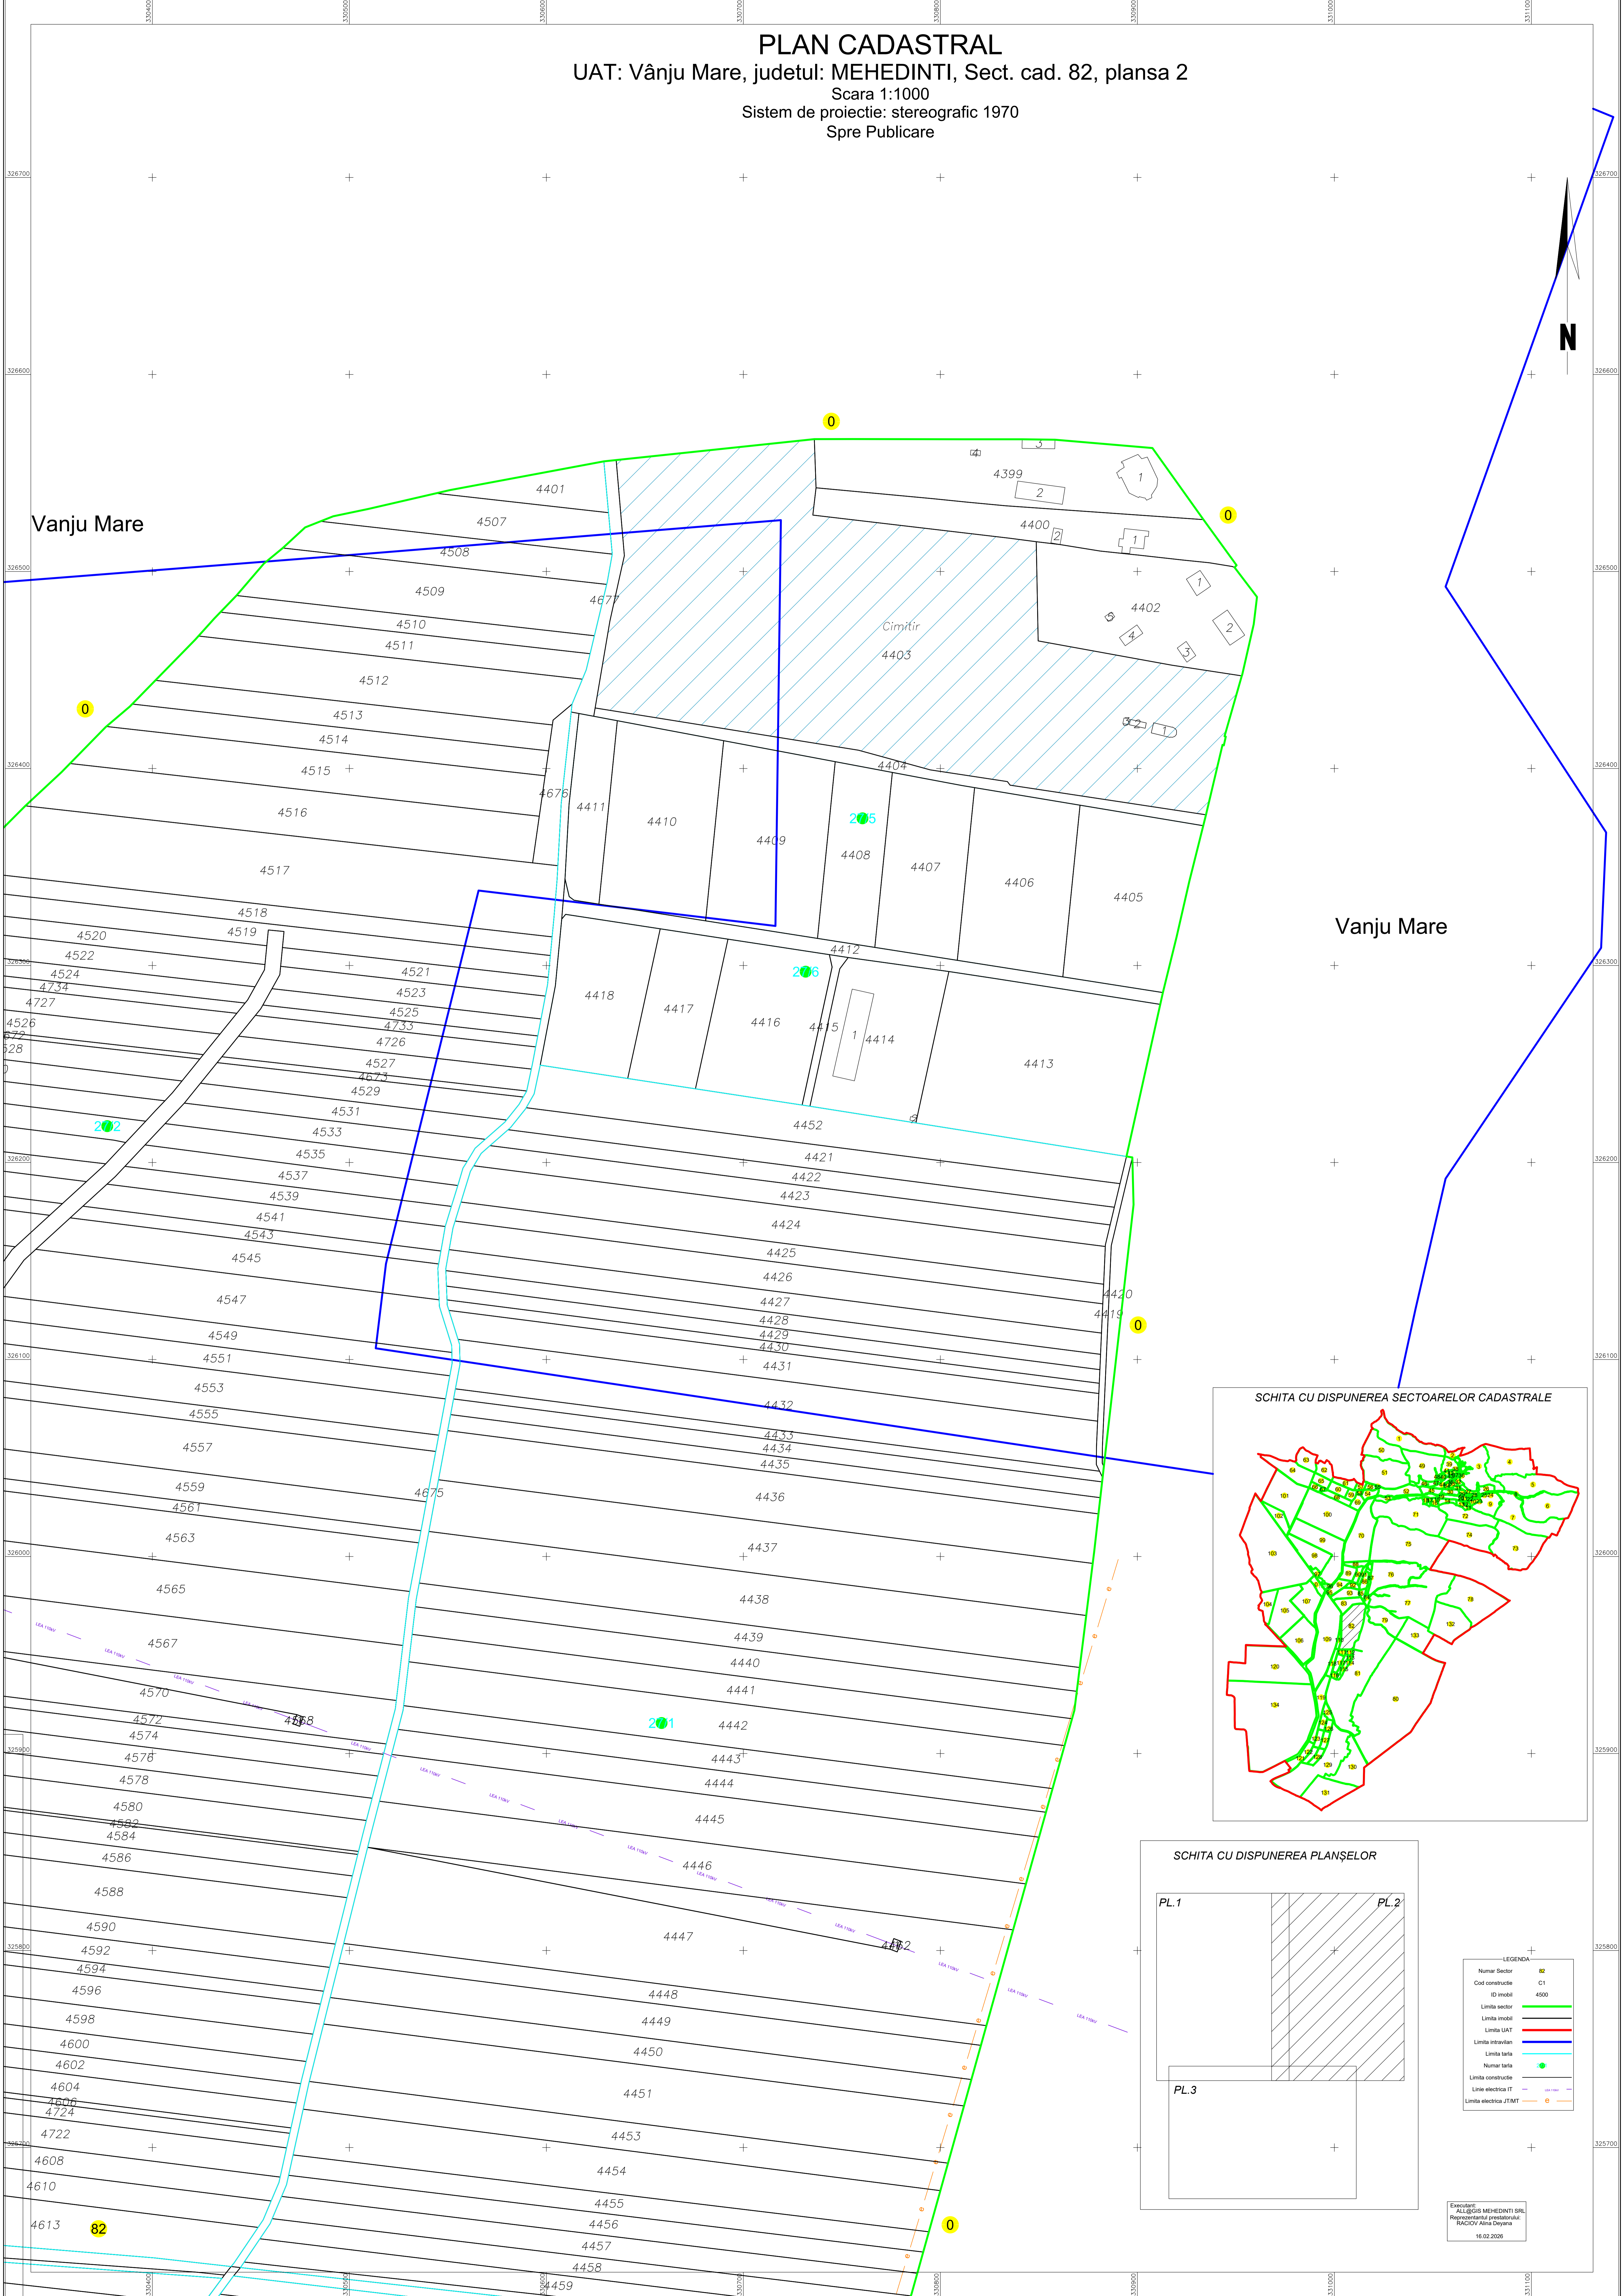

PLAN CADASTRAL
UAT: Vânu Mare, judetul: MEHEDINTI, Sect. cad. 82, plansa 2
Scara 1:1000
Sistem de proiectie: stereografic 1970
Spre Publicare

Vanju Mare

Vanju Mare