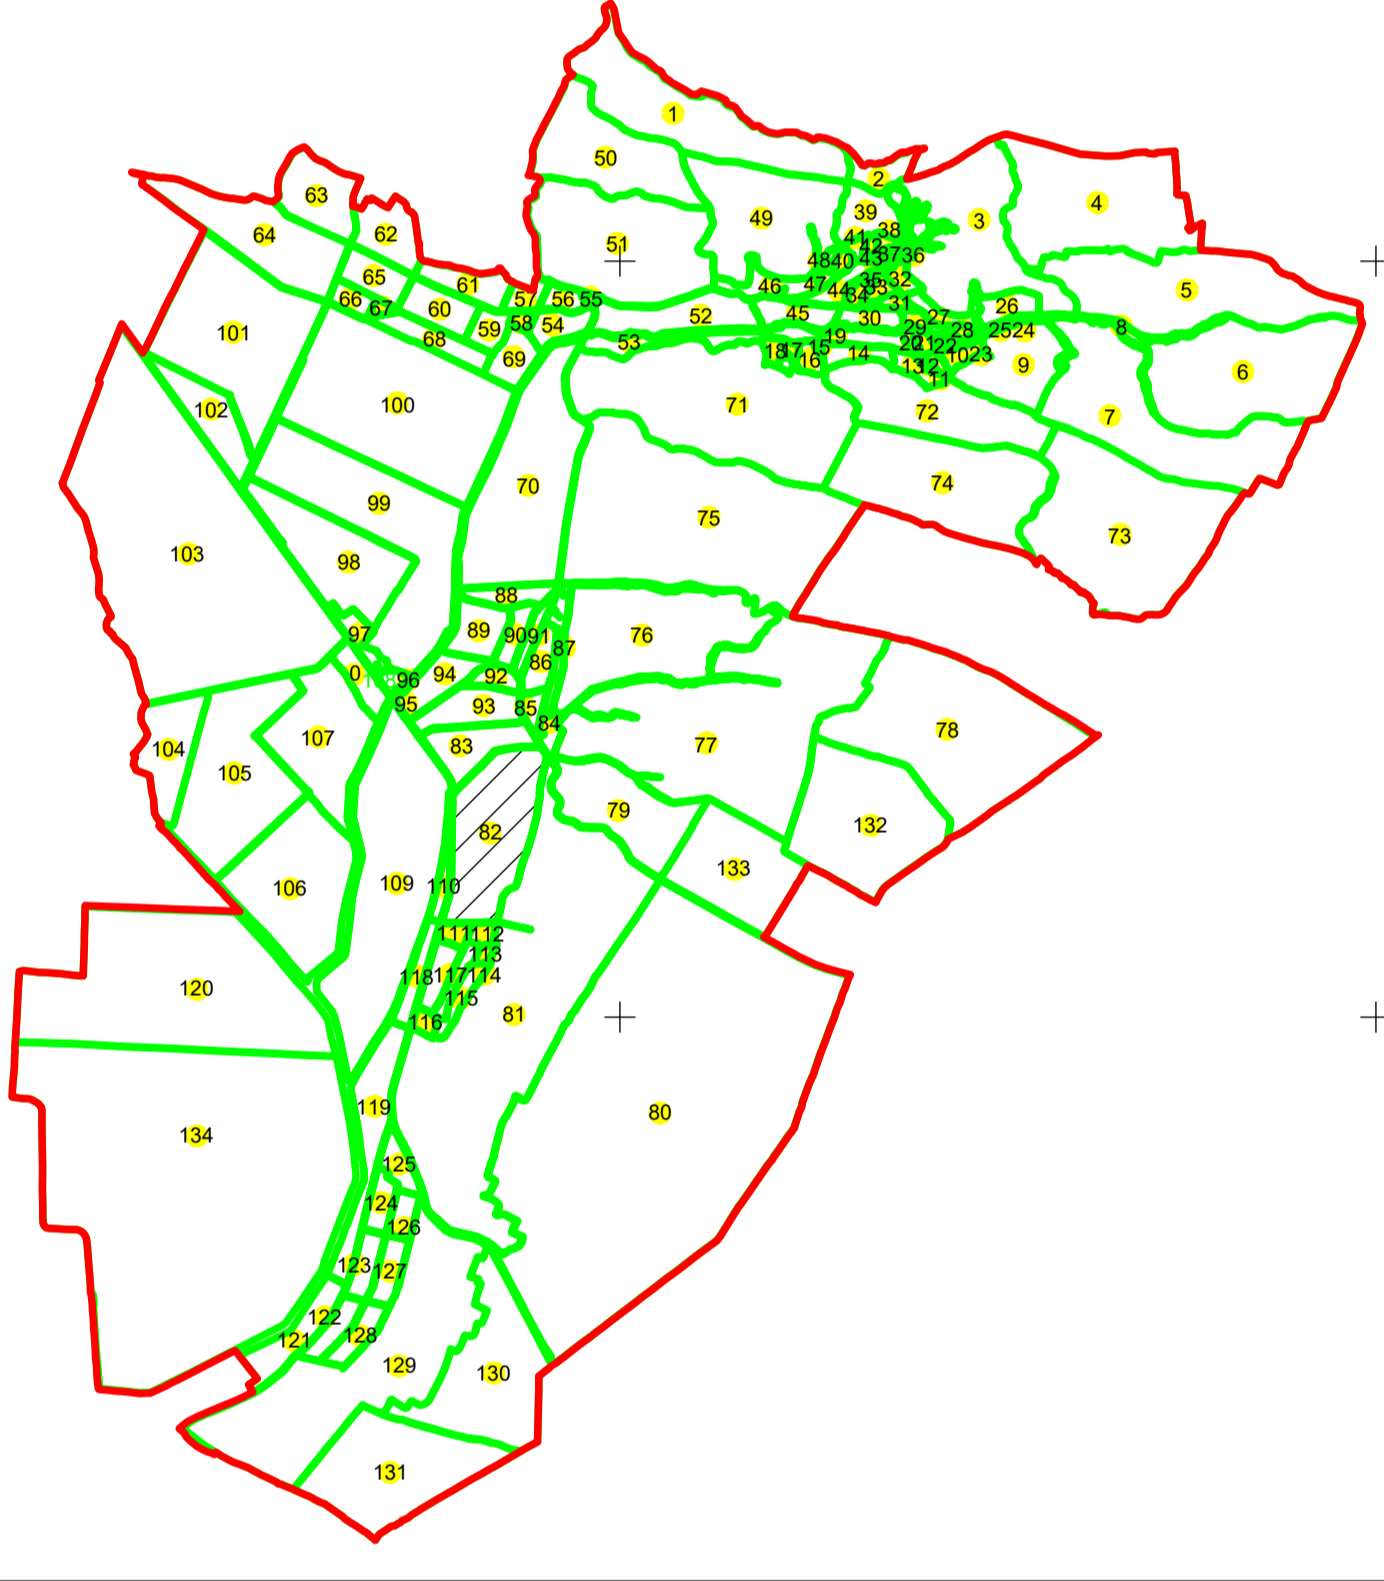

PLAN CADASTRAL
UAT: Vânju Mare, judetul: MEHEDINTI, Sect. cad. 82, plansa 1
Scara 1:1000
Sistem de proiectie: stereografic 1970
Spre Publicare

Vanju Mare

SCHITA CU DISPUNEREA SECTOARELOR CADASTRALE