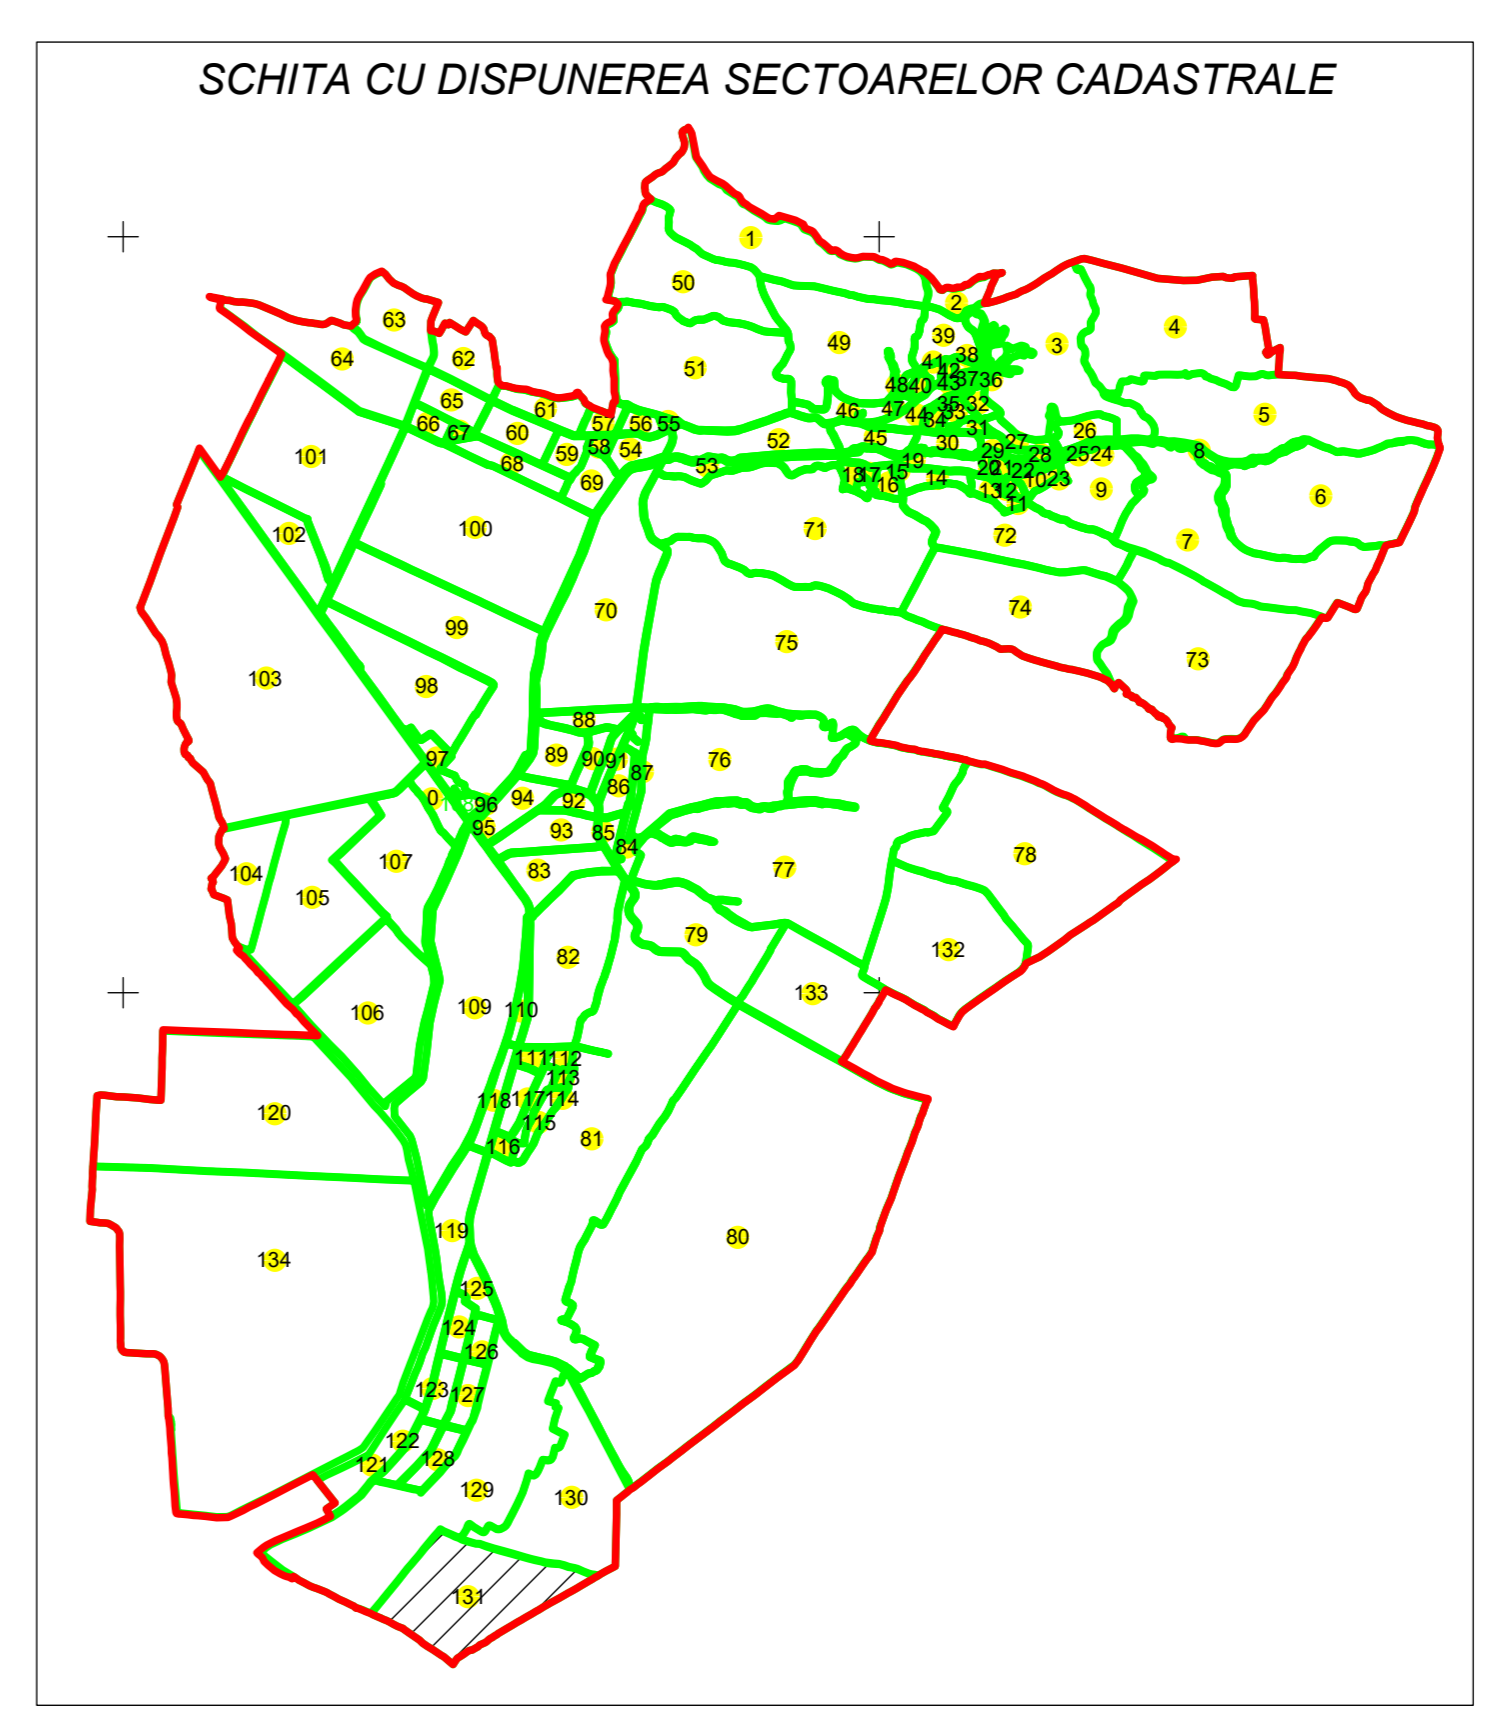

PLAN CADASTRAL
UAT: Vânu Mare, judetul: MEHEDINTI, Sect. cad. 131, plansa 1
Scara 1:2000
Sistem de proiectie: stereografic 1970
Spre Publicare

UAT CORLĂTEL

UAT PĂTULELE

UAT PĂTULELE

LEGENDA

Numar sector	131
ID imobil	4111
Limita sector	—
Limita imobil	—
Limita UAT	—
Linea electrica	—
Limita terita	—
Numar terita	●