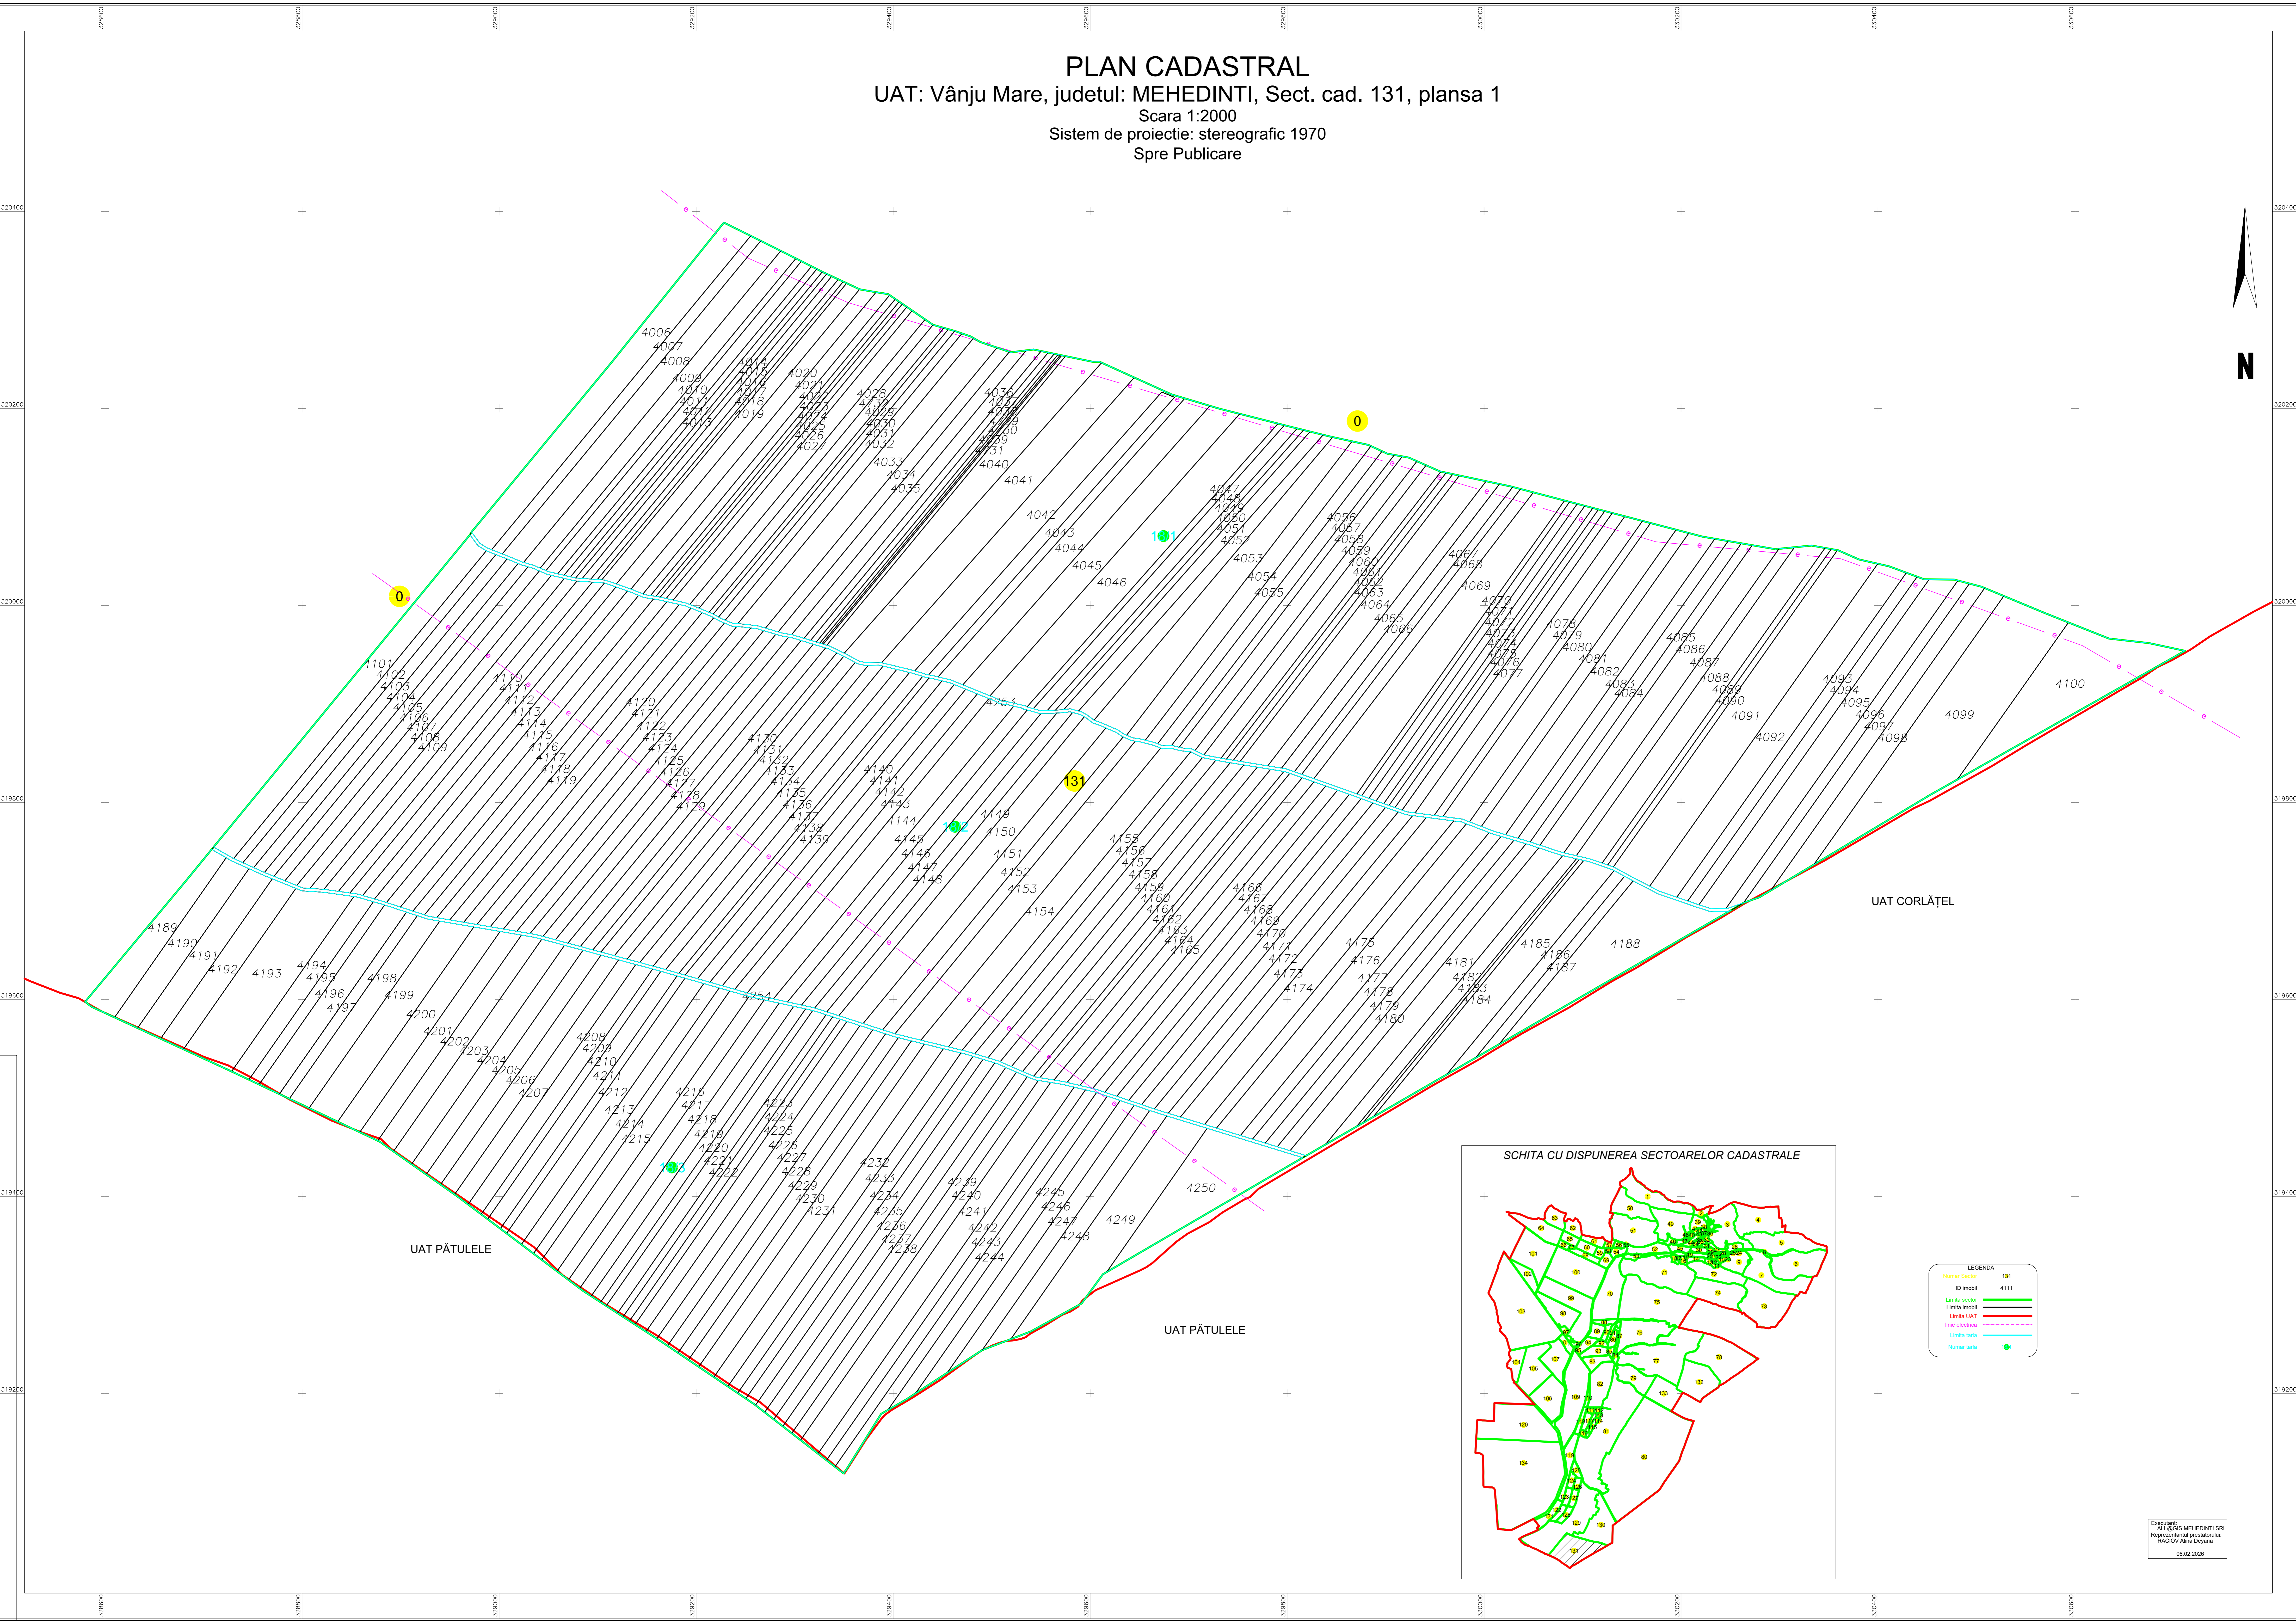

PLAN CADASTRAL
UAT: Vânu Mare, judetul: MEHEDINTI, Sect. cad. 131, plansa 1
Scara 1:2000
Sistem de proiectie: stereografic 1970
Spre Publicare

UAT CORLĂTEL

UAT PĂTULELE

UAT PĂTULELE

LEGENDA

Numar sector	131
ID imobil	4111
Limita sector	—
Limita imobil	—
Limita UAT	—
Linea electrica	—
Limita terita	—
Numar terita	●