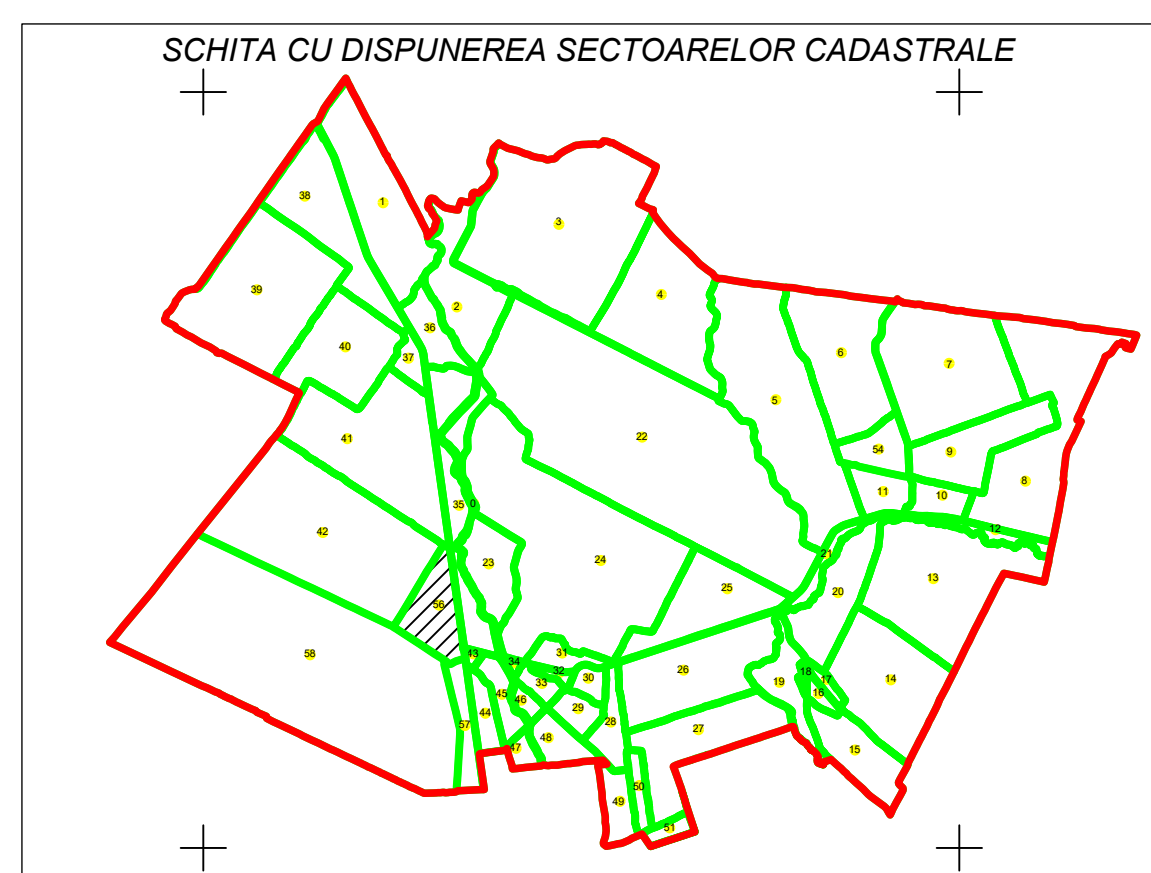

PLAN CADASTRAL
UAT: Punghina, judetul: MEHEDINTI, Sect. cad. 57, plansa 1
Scara 1:1000
Sistem de proiectie: stereografic 1970
Spre Publicare

LEGENDA

Numar Sector	57
ID imobil	5648
Cod constructie	C1
Limita sector	
Limita imobil	
Constructie	
Limita UAT	
Limita intravilan	
Limita tarla	
Numar tarla	