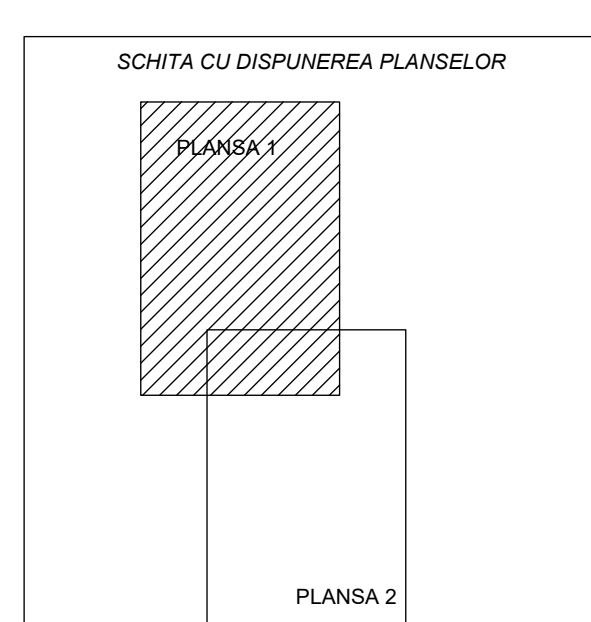

PLAN CADASTRAL
UAT: Punghina, judetul: MEHEDINTI, Sect. cad. 57, plansa 1
Scara 1:1000
Sistem de proiectie: stereografic 1970
Spre Publicare

LEGENDA

Numar Sector	57
ID imobil	5648
Cod constructie	C1
Limita sector	
Limita imobil	
Constructie	
Limita UAT	
Limita intravilan	
Limita tarla	
Numar tarla	