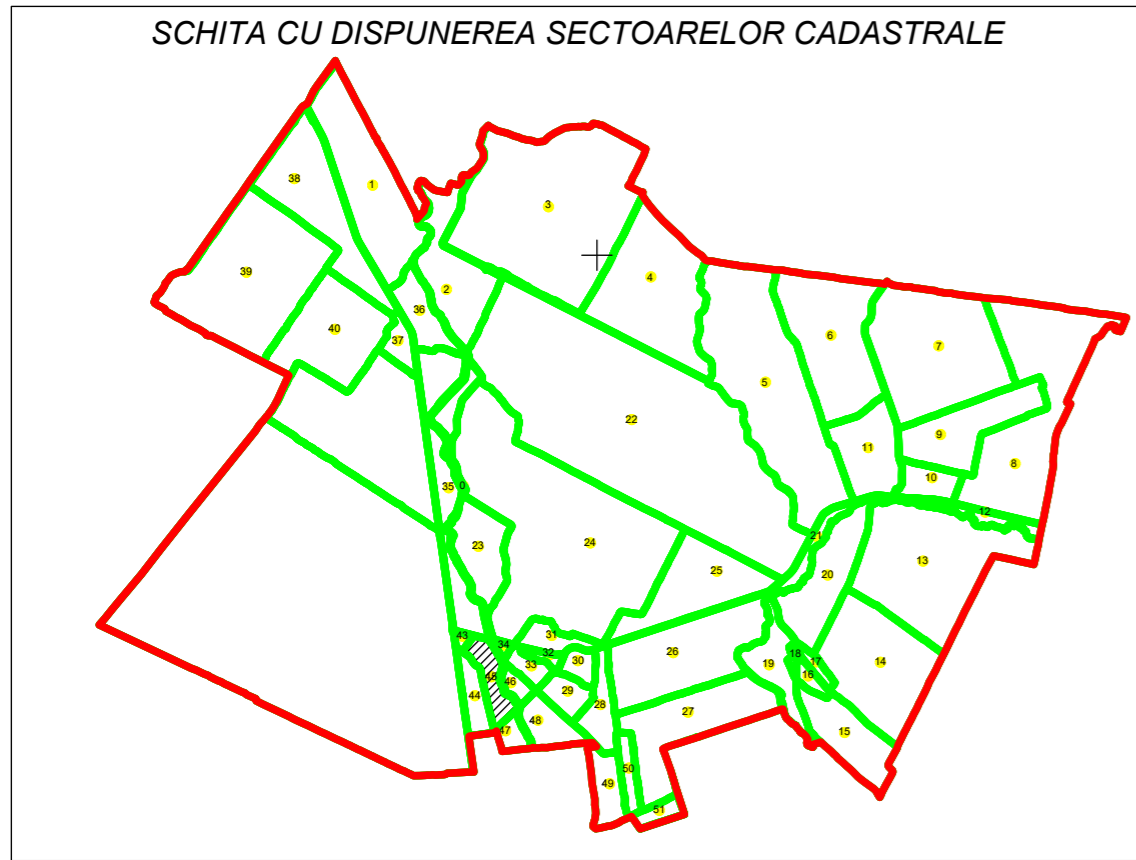

PLAN CADASTRAL
UAT: Punghina, judetul: MEHEDINTI, Sect. cad. 45, plansa 1
Scara 1:2000
Sistem de proiectie: stereografic 1970
Spre Publicare

LEGENDA

Numar Sector	45
ID imobil	5640
Limita sector	
Limita imobil	
Limita UAT	
Limita tarla	
Numar tarla	702

UAT VĂNĂTORI