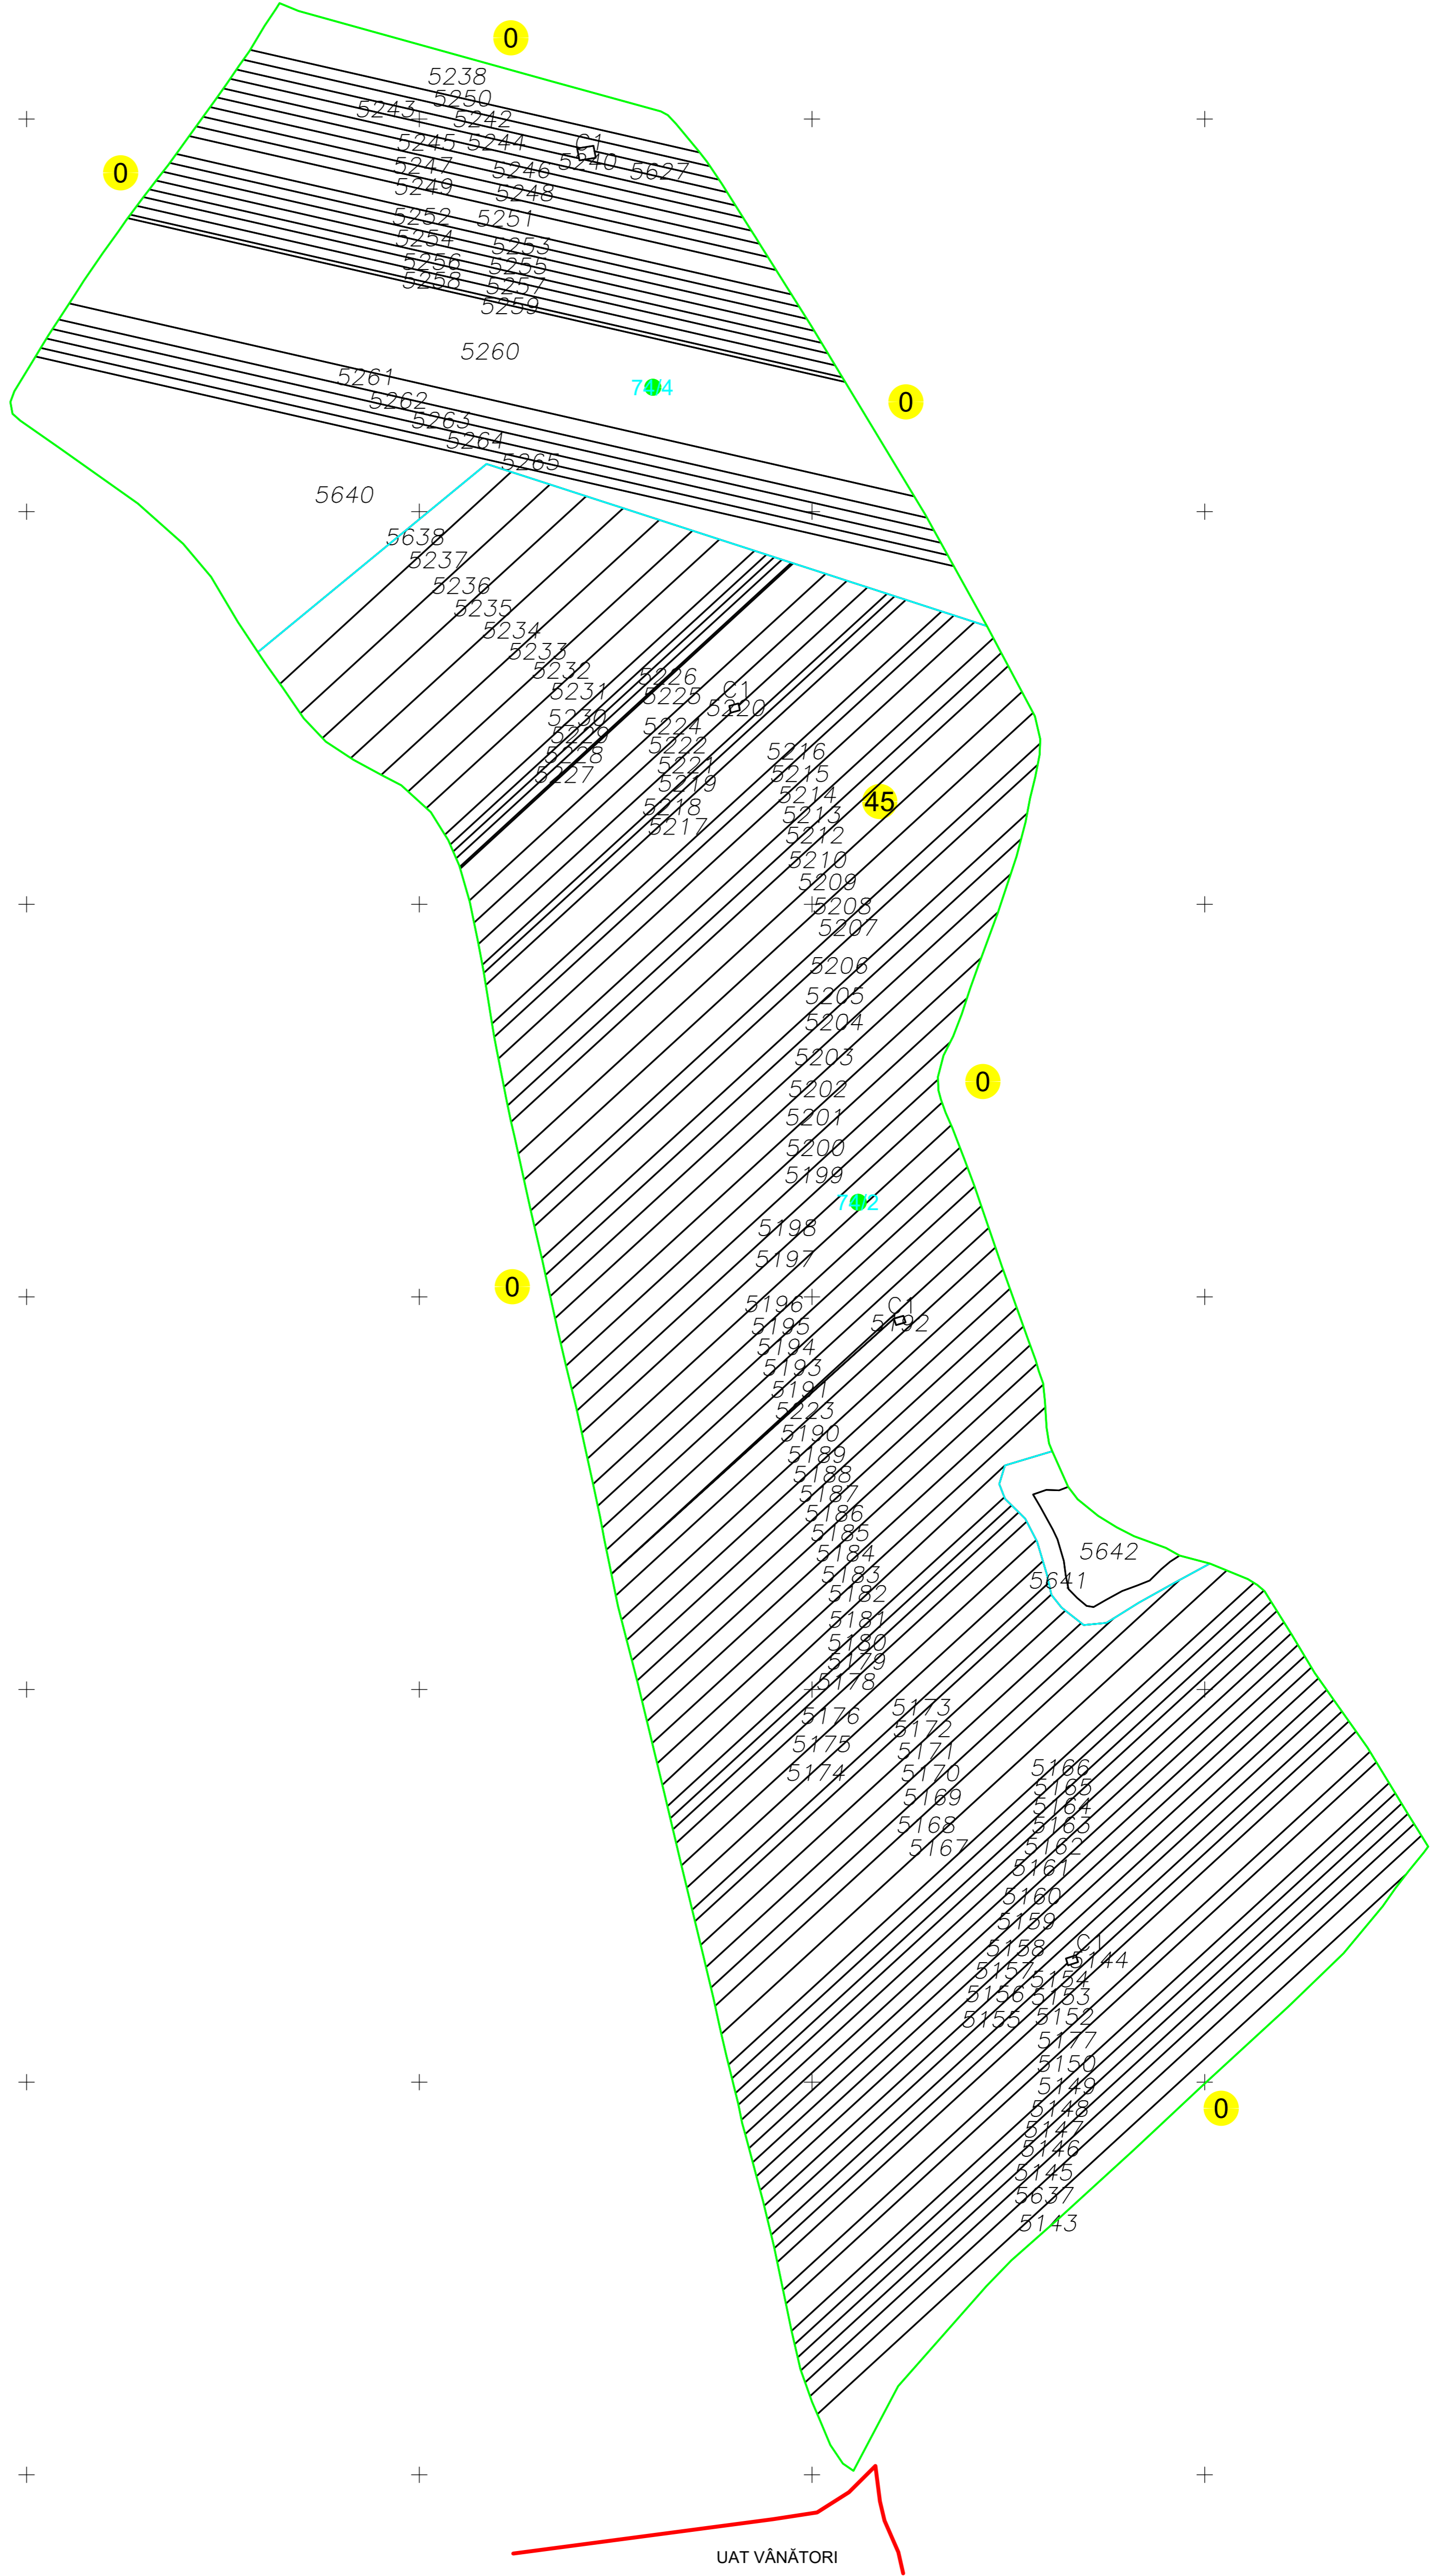

PLAN CADASTRAL
UAT: Punghina, judetul: MEHEDINTI, Sect. cad. 45, plansa 1
Scara 1:2000
Sistem de proiectie: stereografic 1970
Spre Publicare

LEGENDA

Numar Sector	45
ID imobil	5640
Limita sector	
Limita imobil	
Limita UAT	
Limita tarla	
Numar tarla	702

UAT VĂNĂTORI