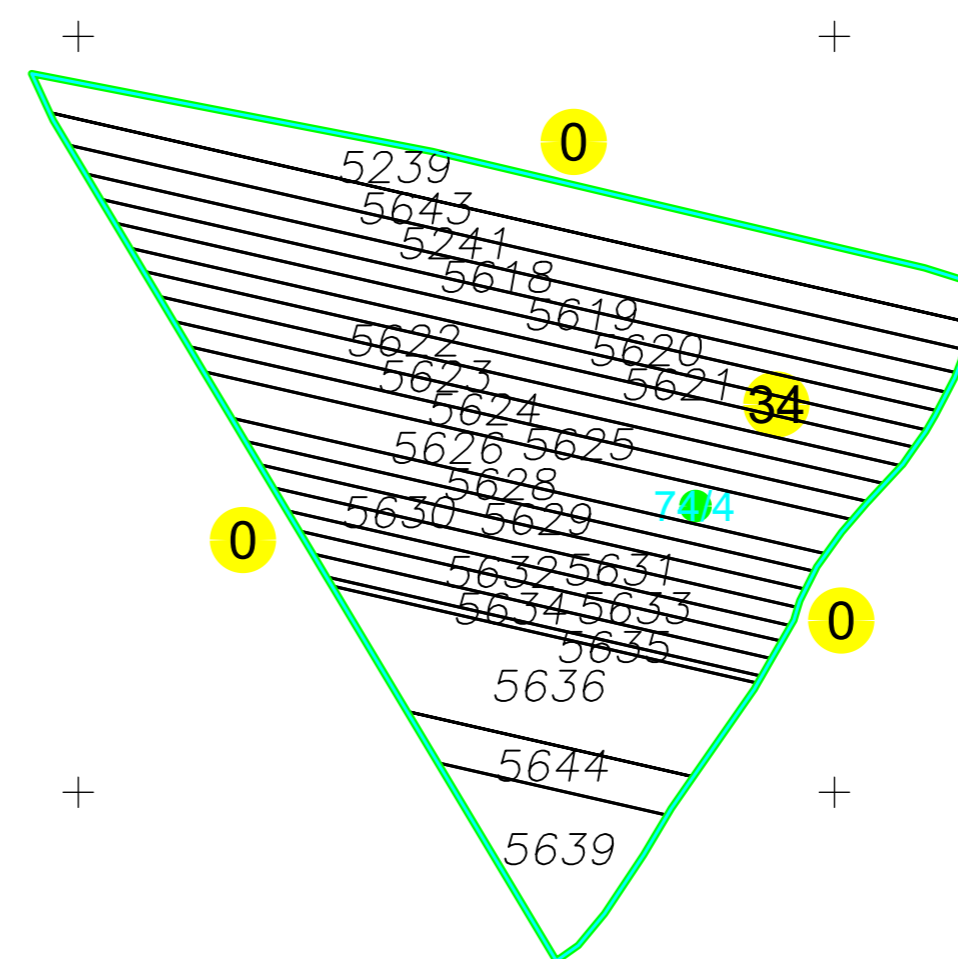

# PLAN CADASTRAL

UAT: Punghina, judetul: MEHEDINTI, Sect. cad. 34, plansa 1  
Scara 1:2000  
Sistem de proiectie: stereografic 1970  
Spre Publicare

N

SCHITA CU DISPUNEREA SECTOARELOR CADASTRALE

LEGENDA

- Numar Sector **34**
- ID imobil 5090
- Limita sector
- Limita imobil
- Limita tarla
- Numar tarla **704**