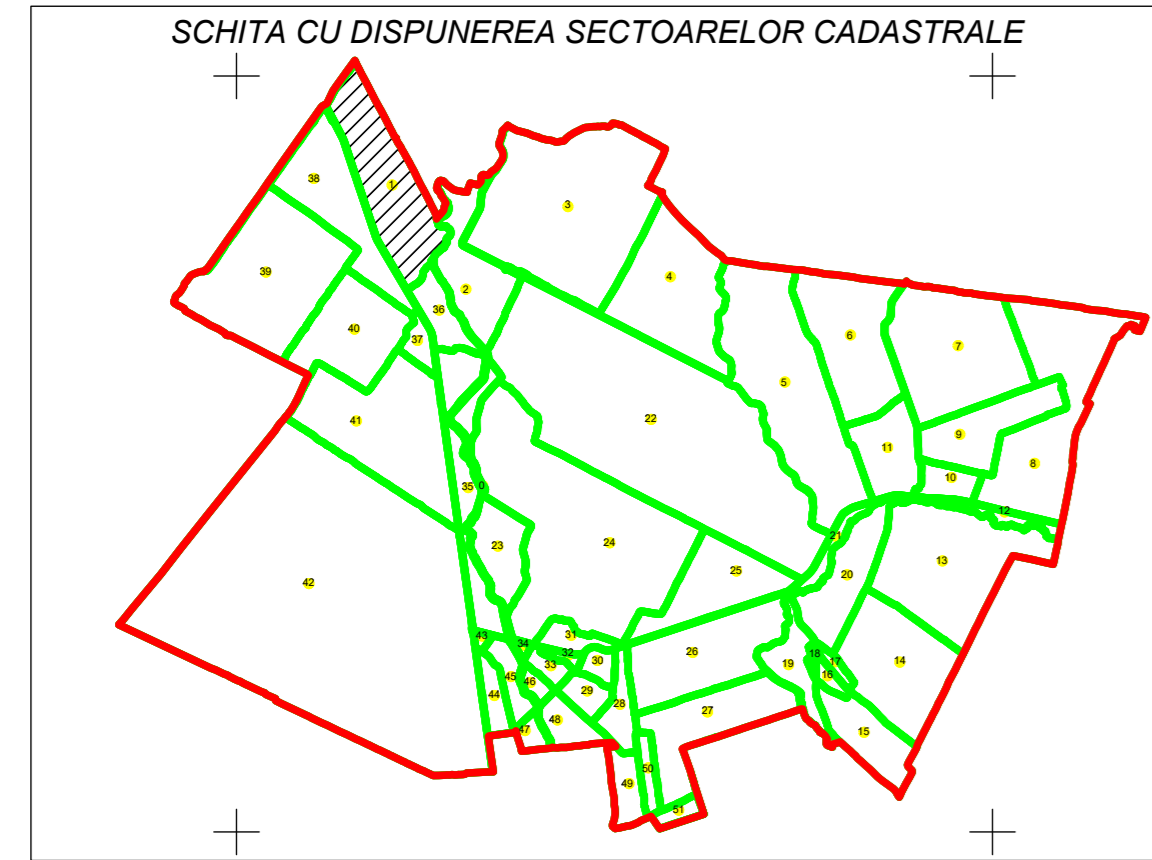

PLAN CADASTRAL
UAT: Pungina, judetul: MEHEDINTI, Sect. cad. 1, plansa 1
Scara 1:2000
Sistem de proiectie: stereografic 1970
Spre Publicare