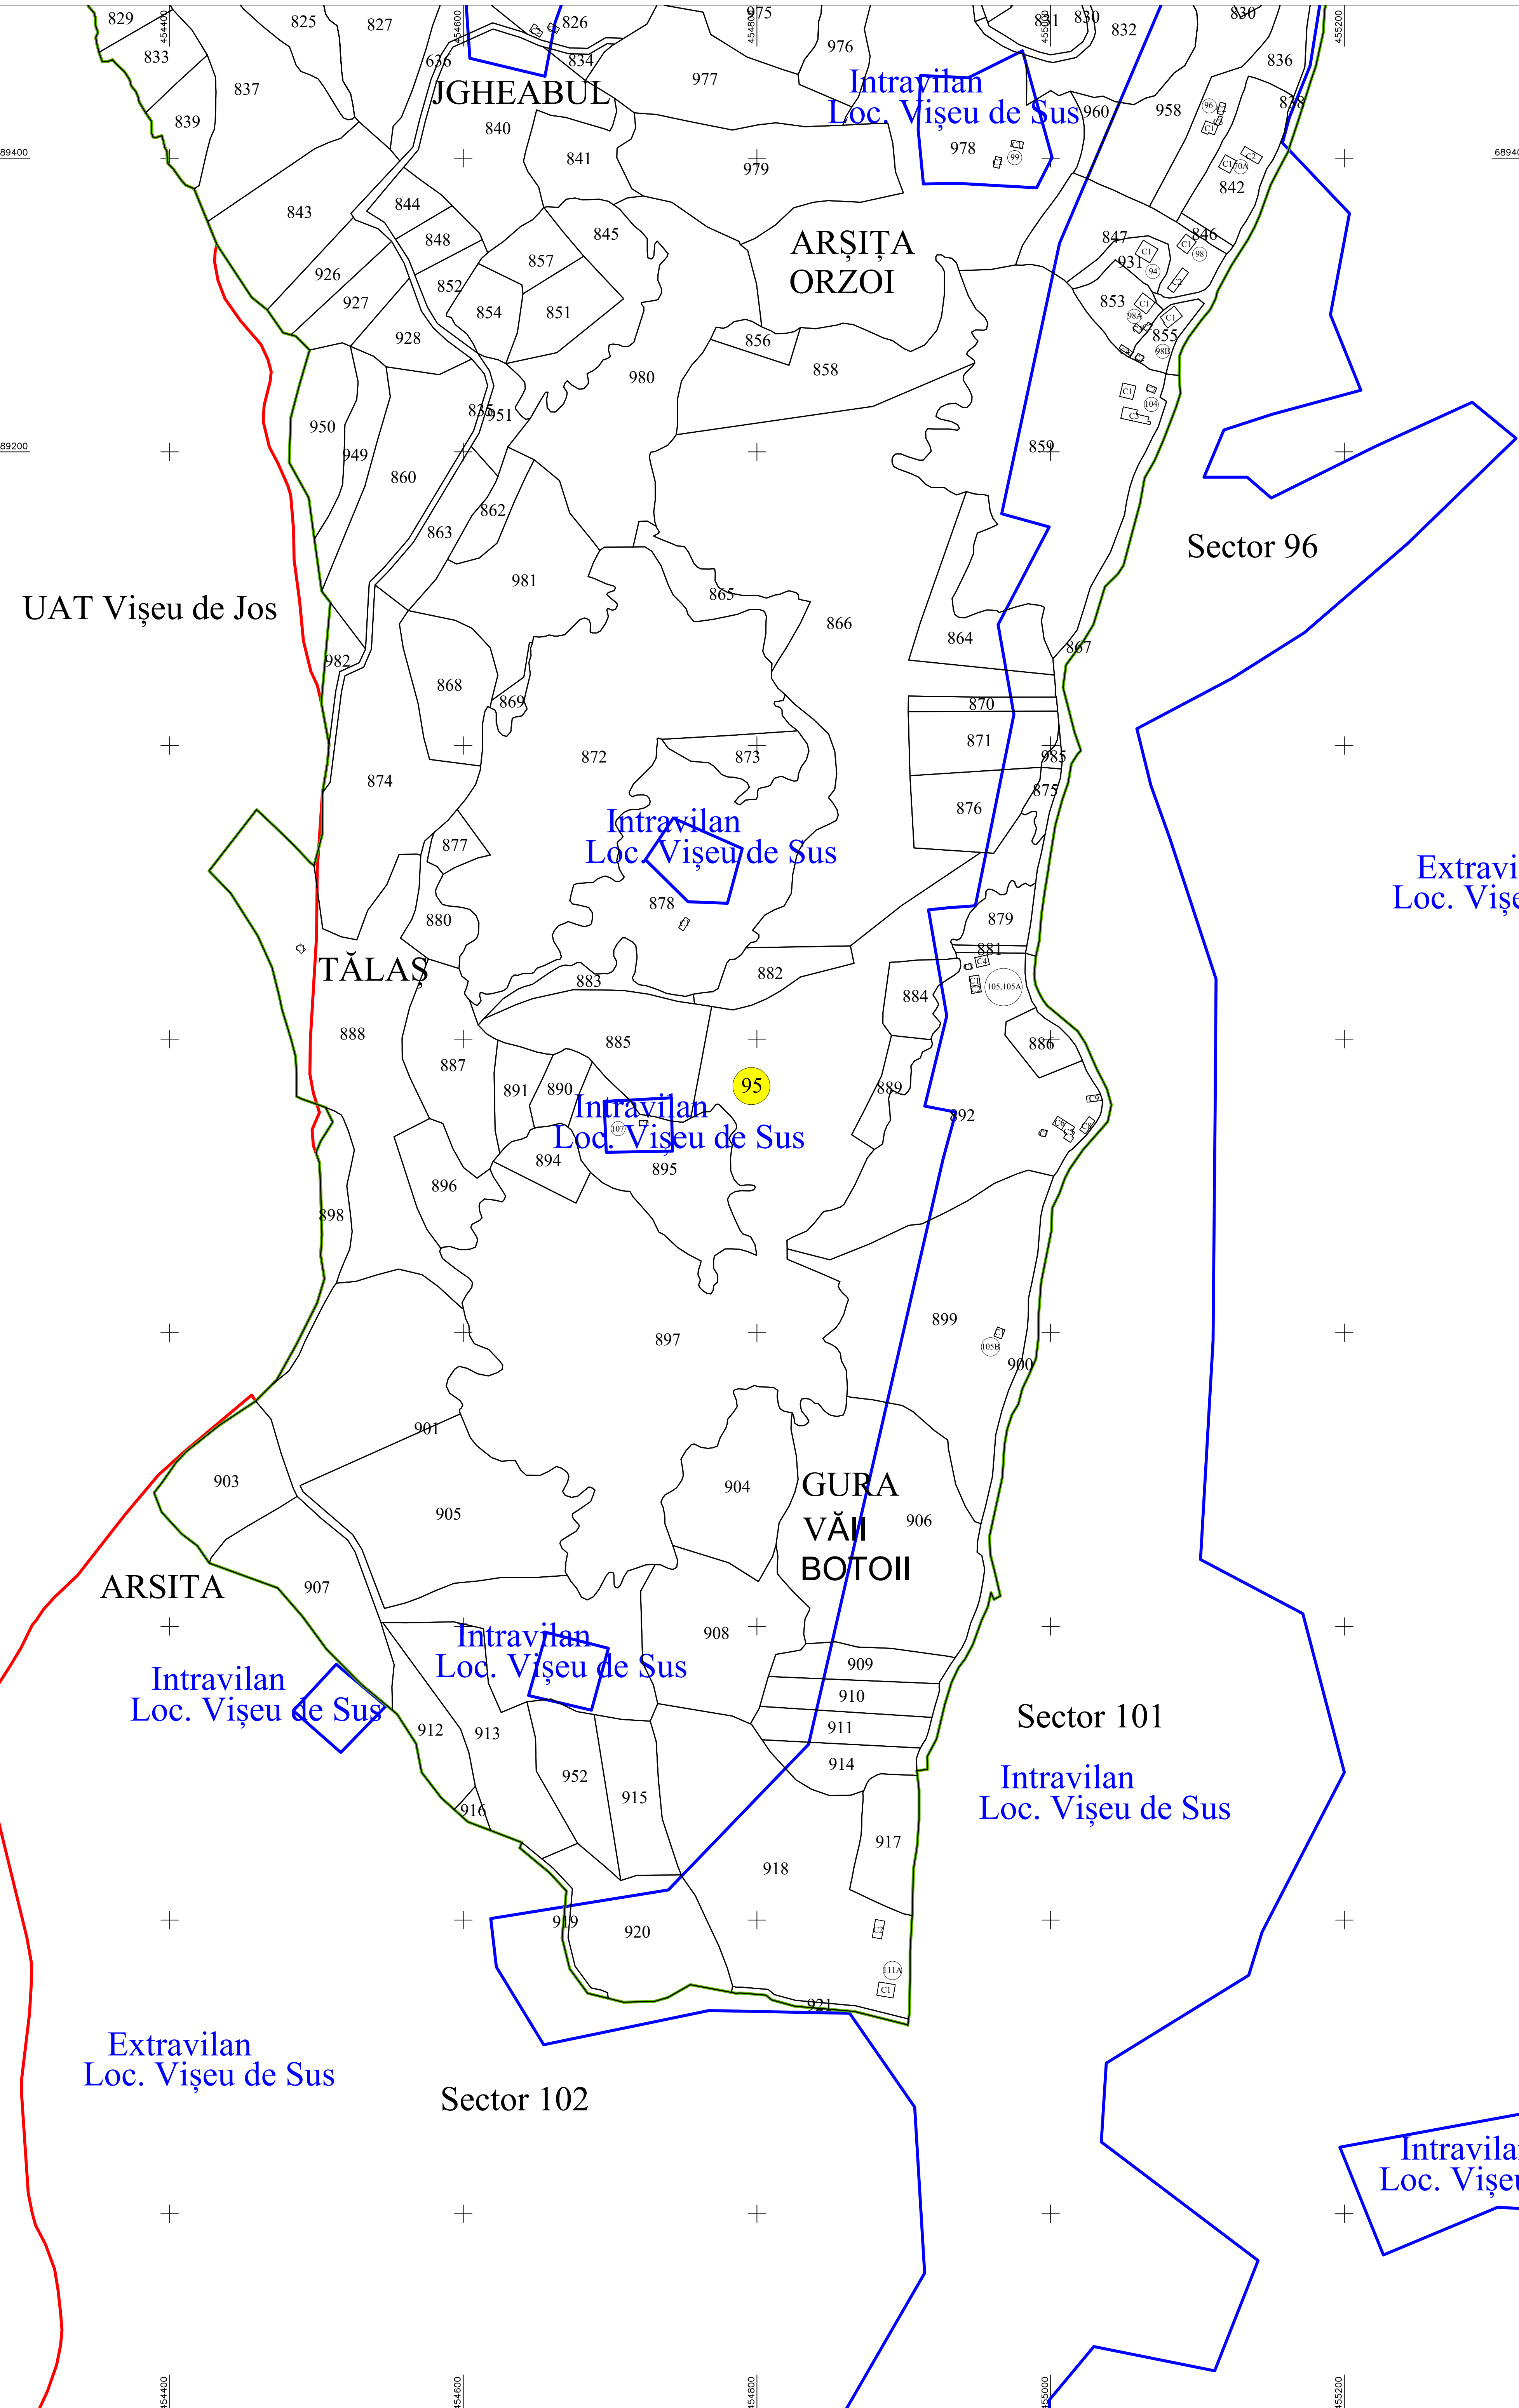

SCHITA CU DISPUNEREA
SECTOARELOR CADASTRALE
Scara 1:20000

PLAN CADASTRAL

UAT: VIȘEU DE SUS
Judet: Maramureș
Sector Cadastral: 95
planșa 2

Scara 1:2000

Sistem de proiecție STEREO 70

LEGENDA:

	Limita UAT
	Limita sector cadastral
	Limita Intravilan
	Limita imobil
	Limita construcții
	Nr. sector cadastral
	NR. POSTAL

1
2

Executant:
ing. GHERGHELAȘ ANDROO ILEANA DANA

Data: Mai 2024 "Spre publicare"