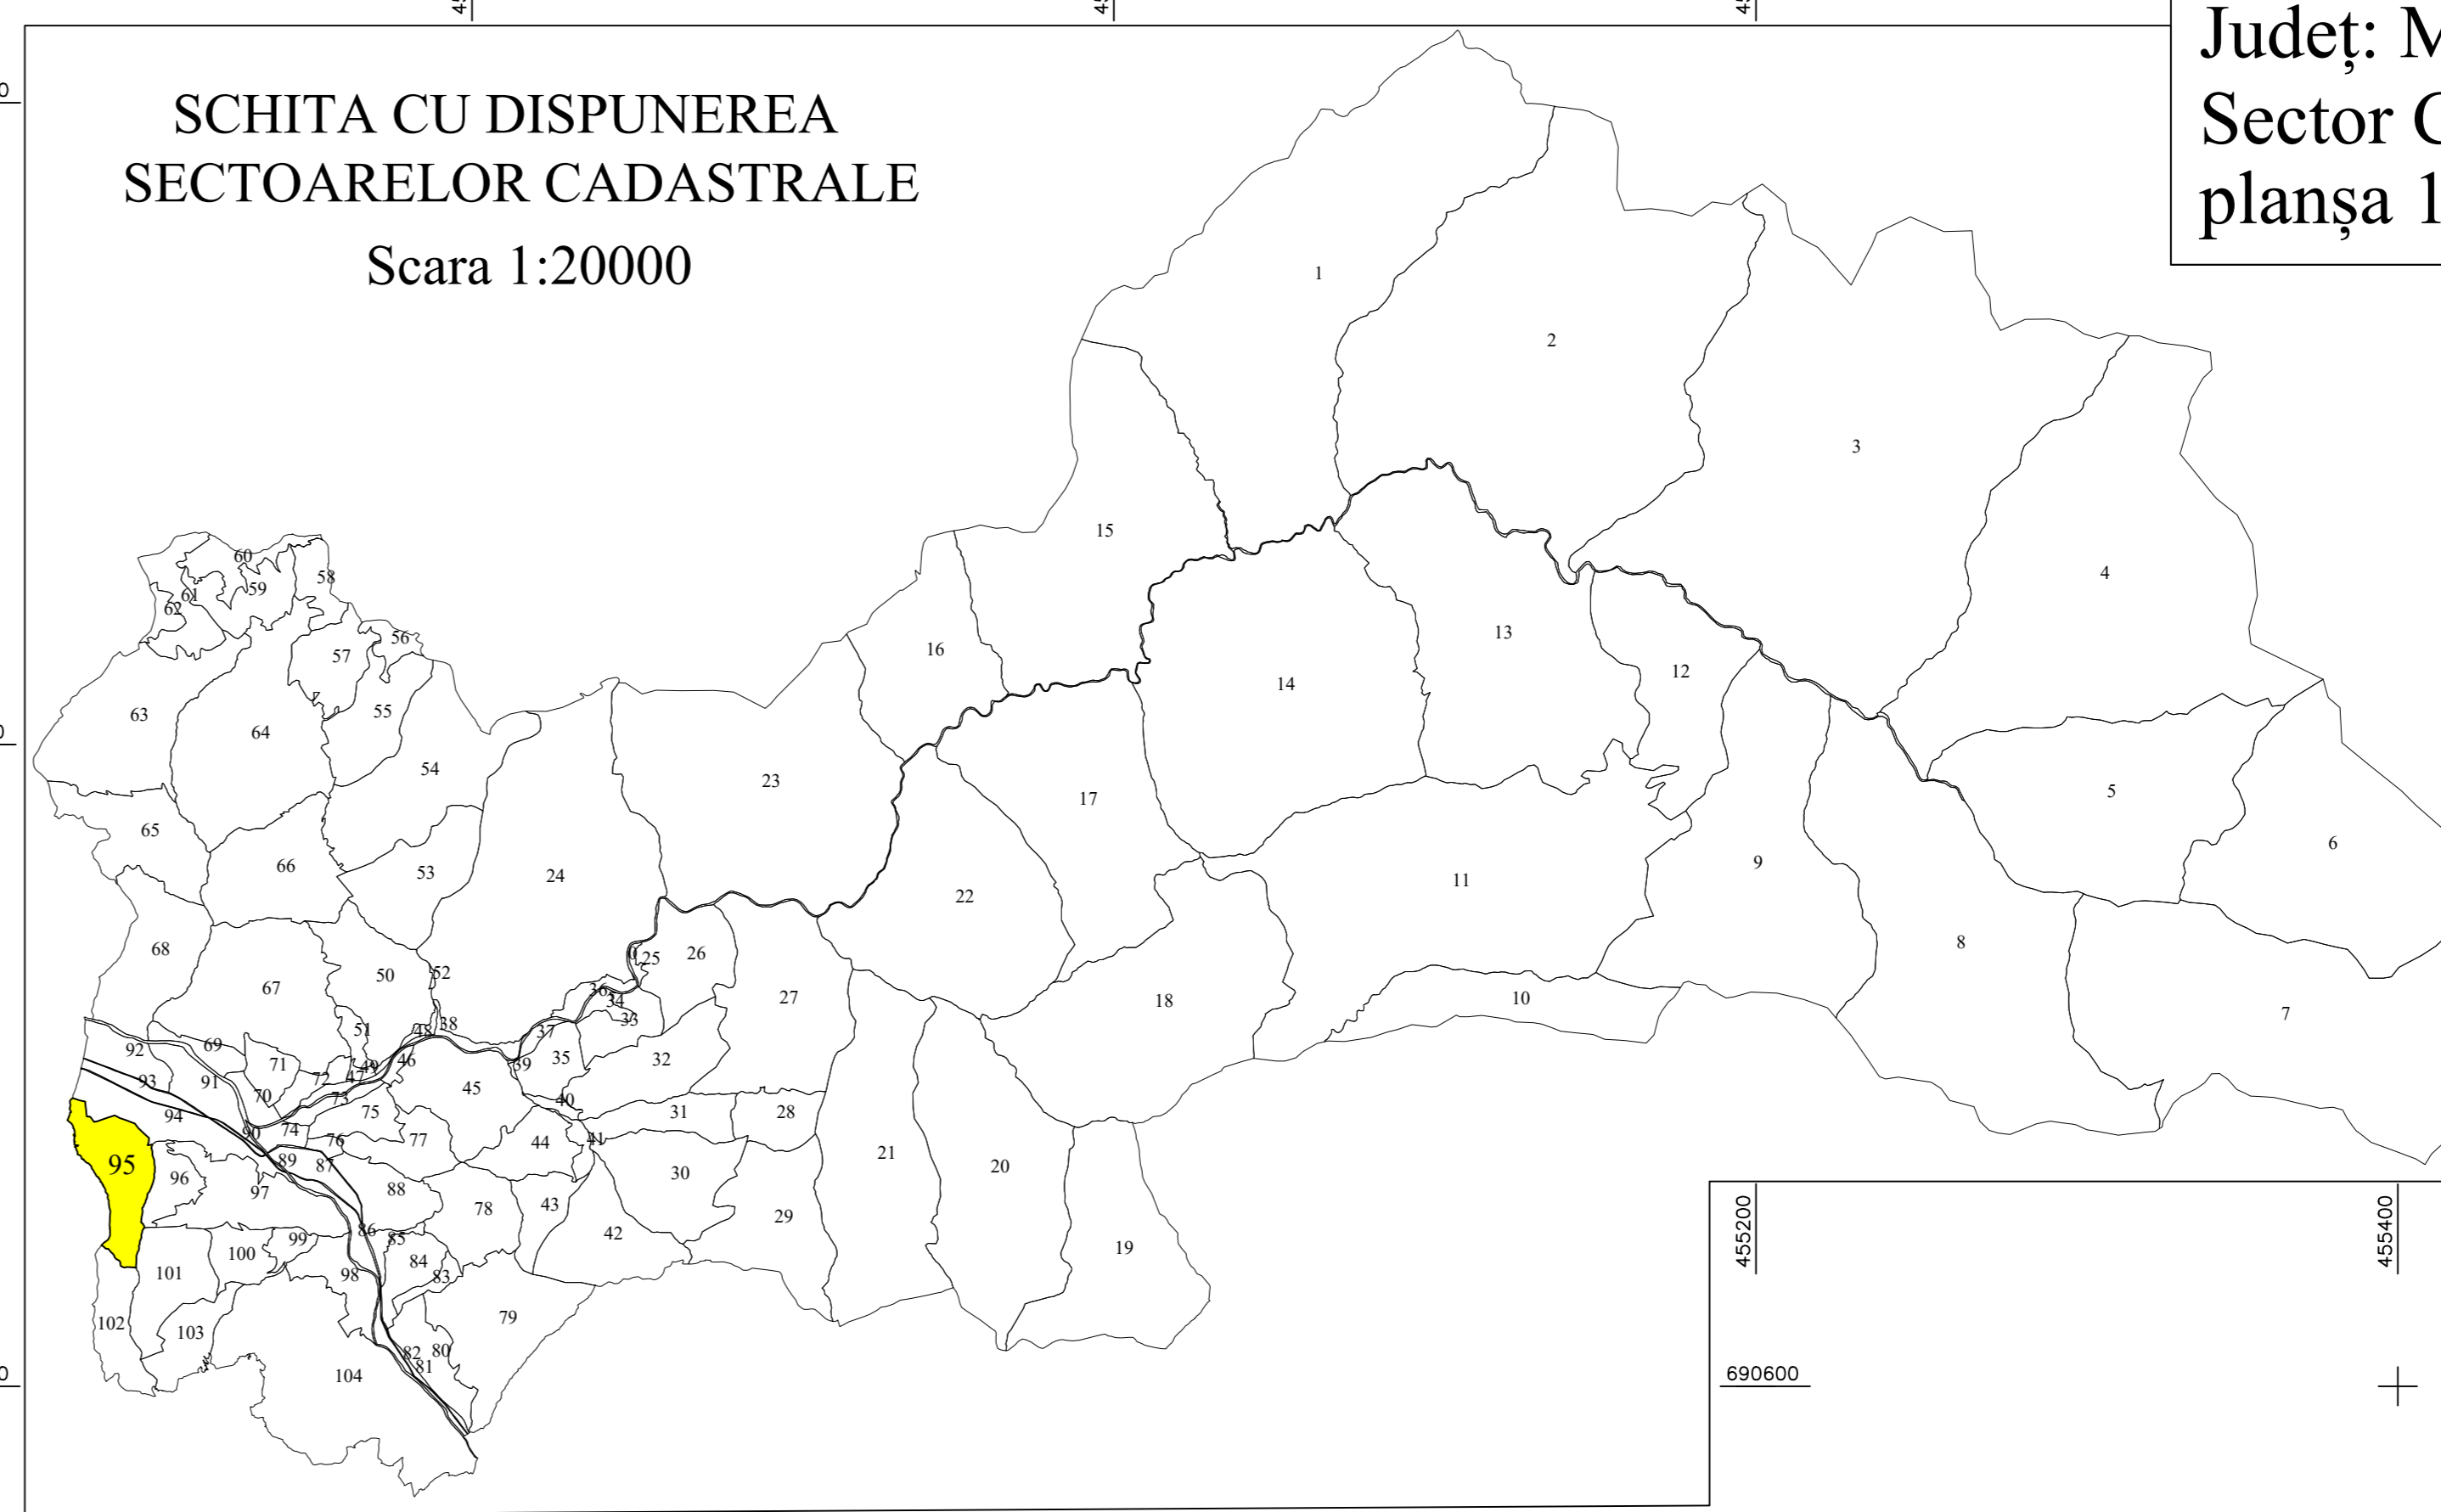

PLAN CADASTRAL

UAT: VIȘEU DE SUS
Judet: Maramureș
Sector Cadastral: 95
planșa 1

Scara 1:2000

Sistem de proiecție STEREO 70

- LEGENDA:
- Limita UAT
 - Limita sector cadastral
 - Limita Intravilan
 - Limita imobil
 - Limita construcții
 - 700 ID imobil
 - 95 Nr. sector cadastral
 - 100 NR. POSTAL

Executant:
ing. GHERGHELAȘ ANDROO ILEANA DANA

Data: Mai 2024

"Spre publicare"

1
2