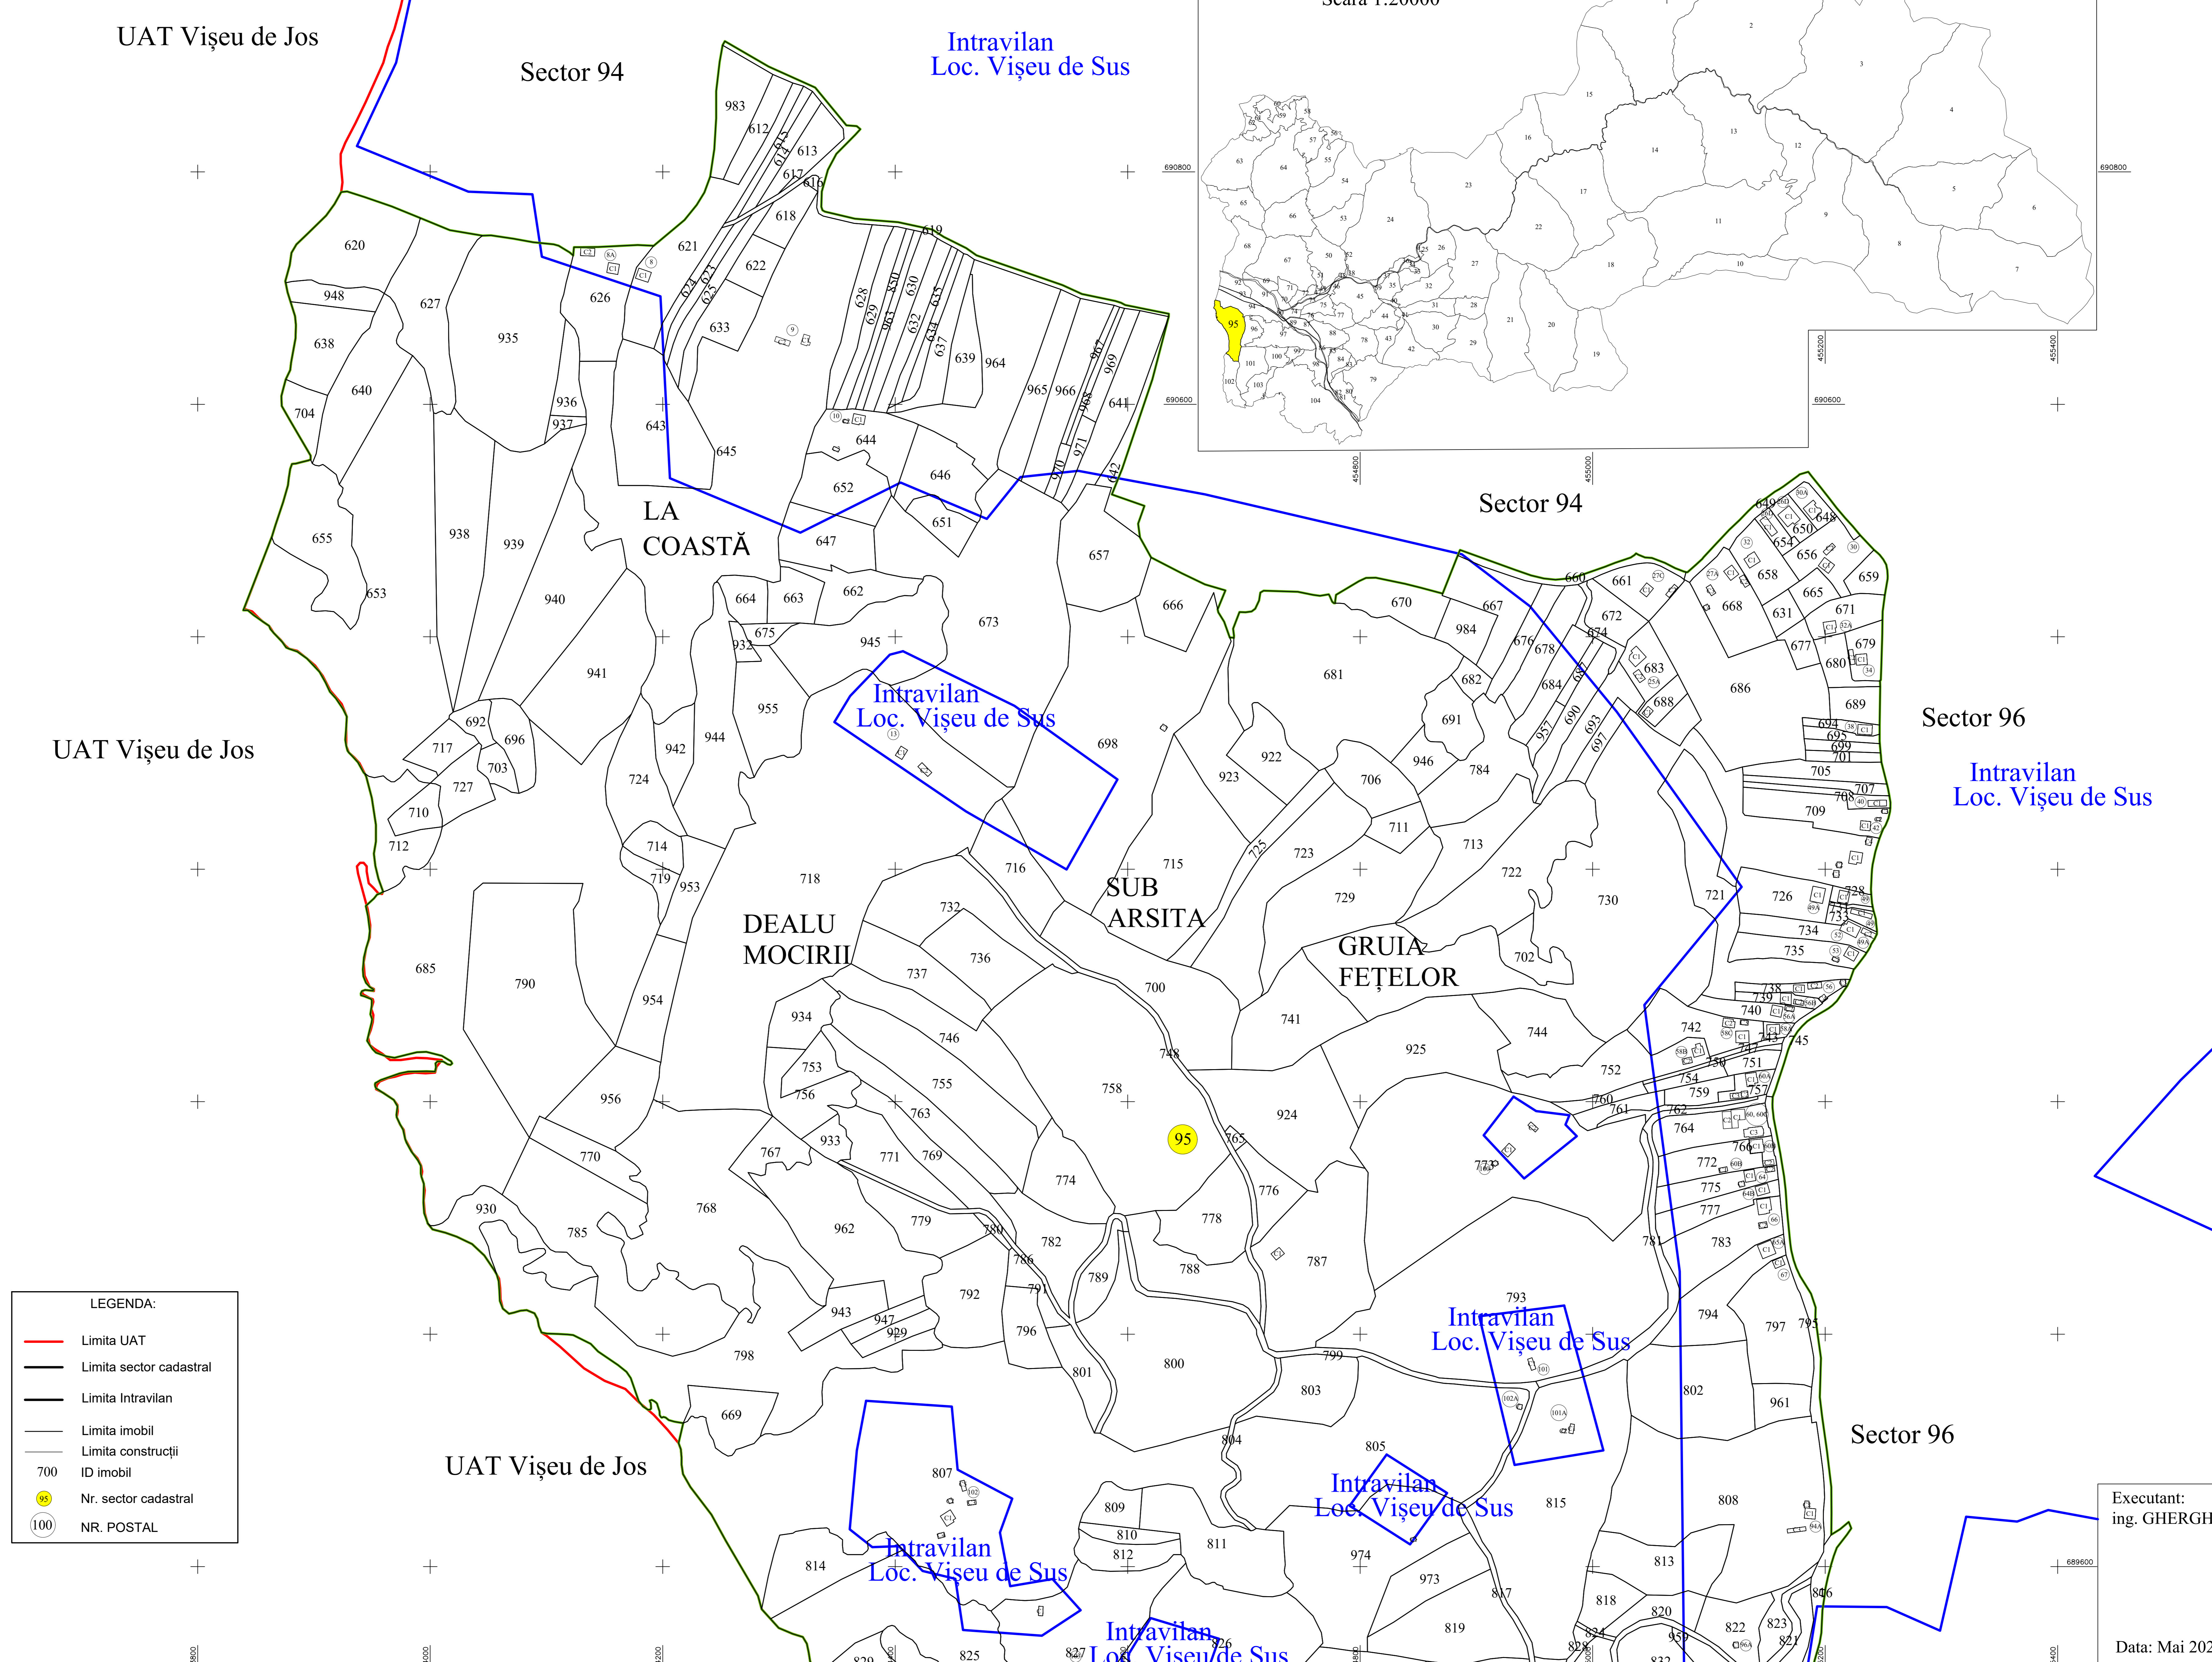

PLAN CADASTRAL

UAT: VIȘEU DE SUS
Judet: Maramureș
Sector Cadastral: 95
planșa 1

Scara 1:2000

Sistem de proiecție STEREO 70

- LEGENDA:
- Limita UAT
 - Limita sector cadastral
 - Limita Intravilan
 - Limita imobil
 - Limita construcții
 - 700 ID imobil
 - 95 Nr. sector cadastral
 - 100 NR. POSTAL

Executant:
ing. GHERGHELAȘ ANDROO ILEANA DANA

Data: Mai 2024

"Spre publicare"

1
2