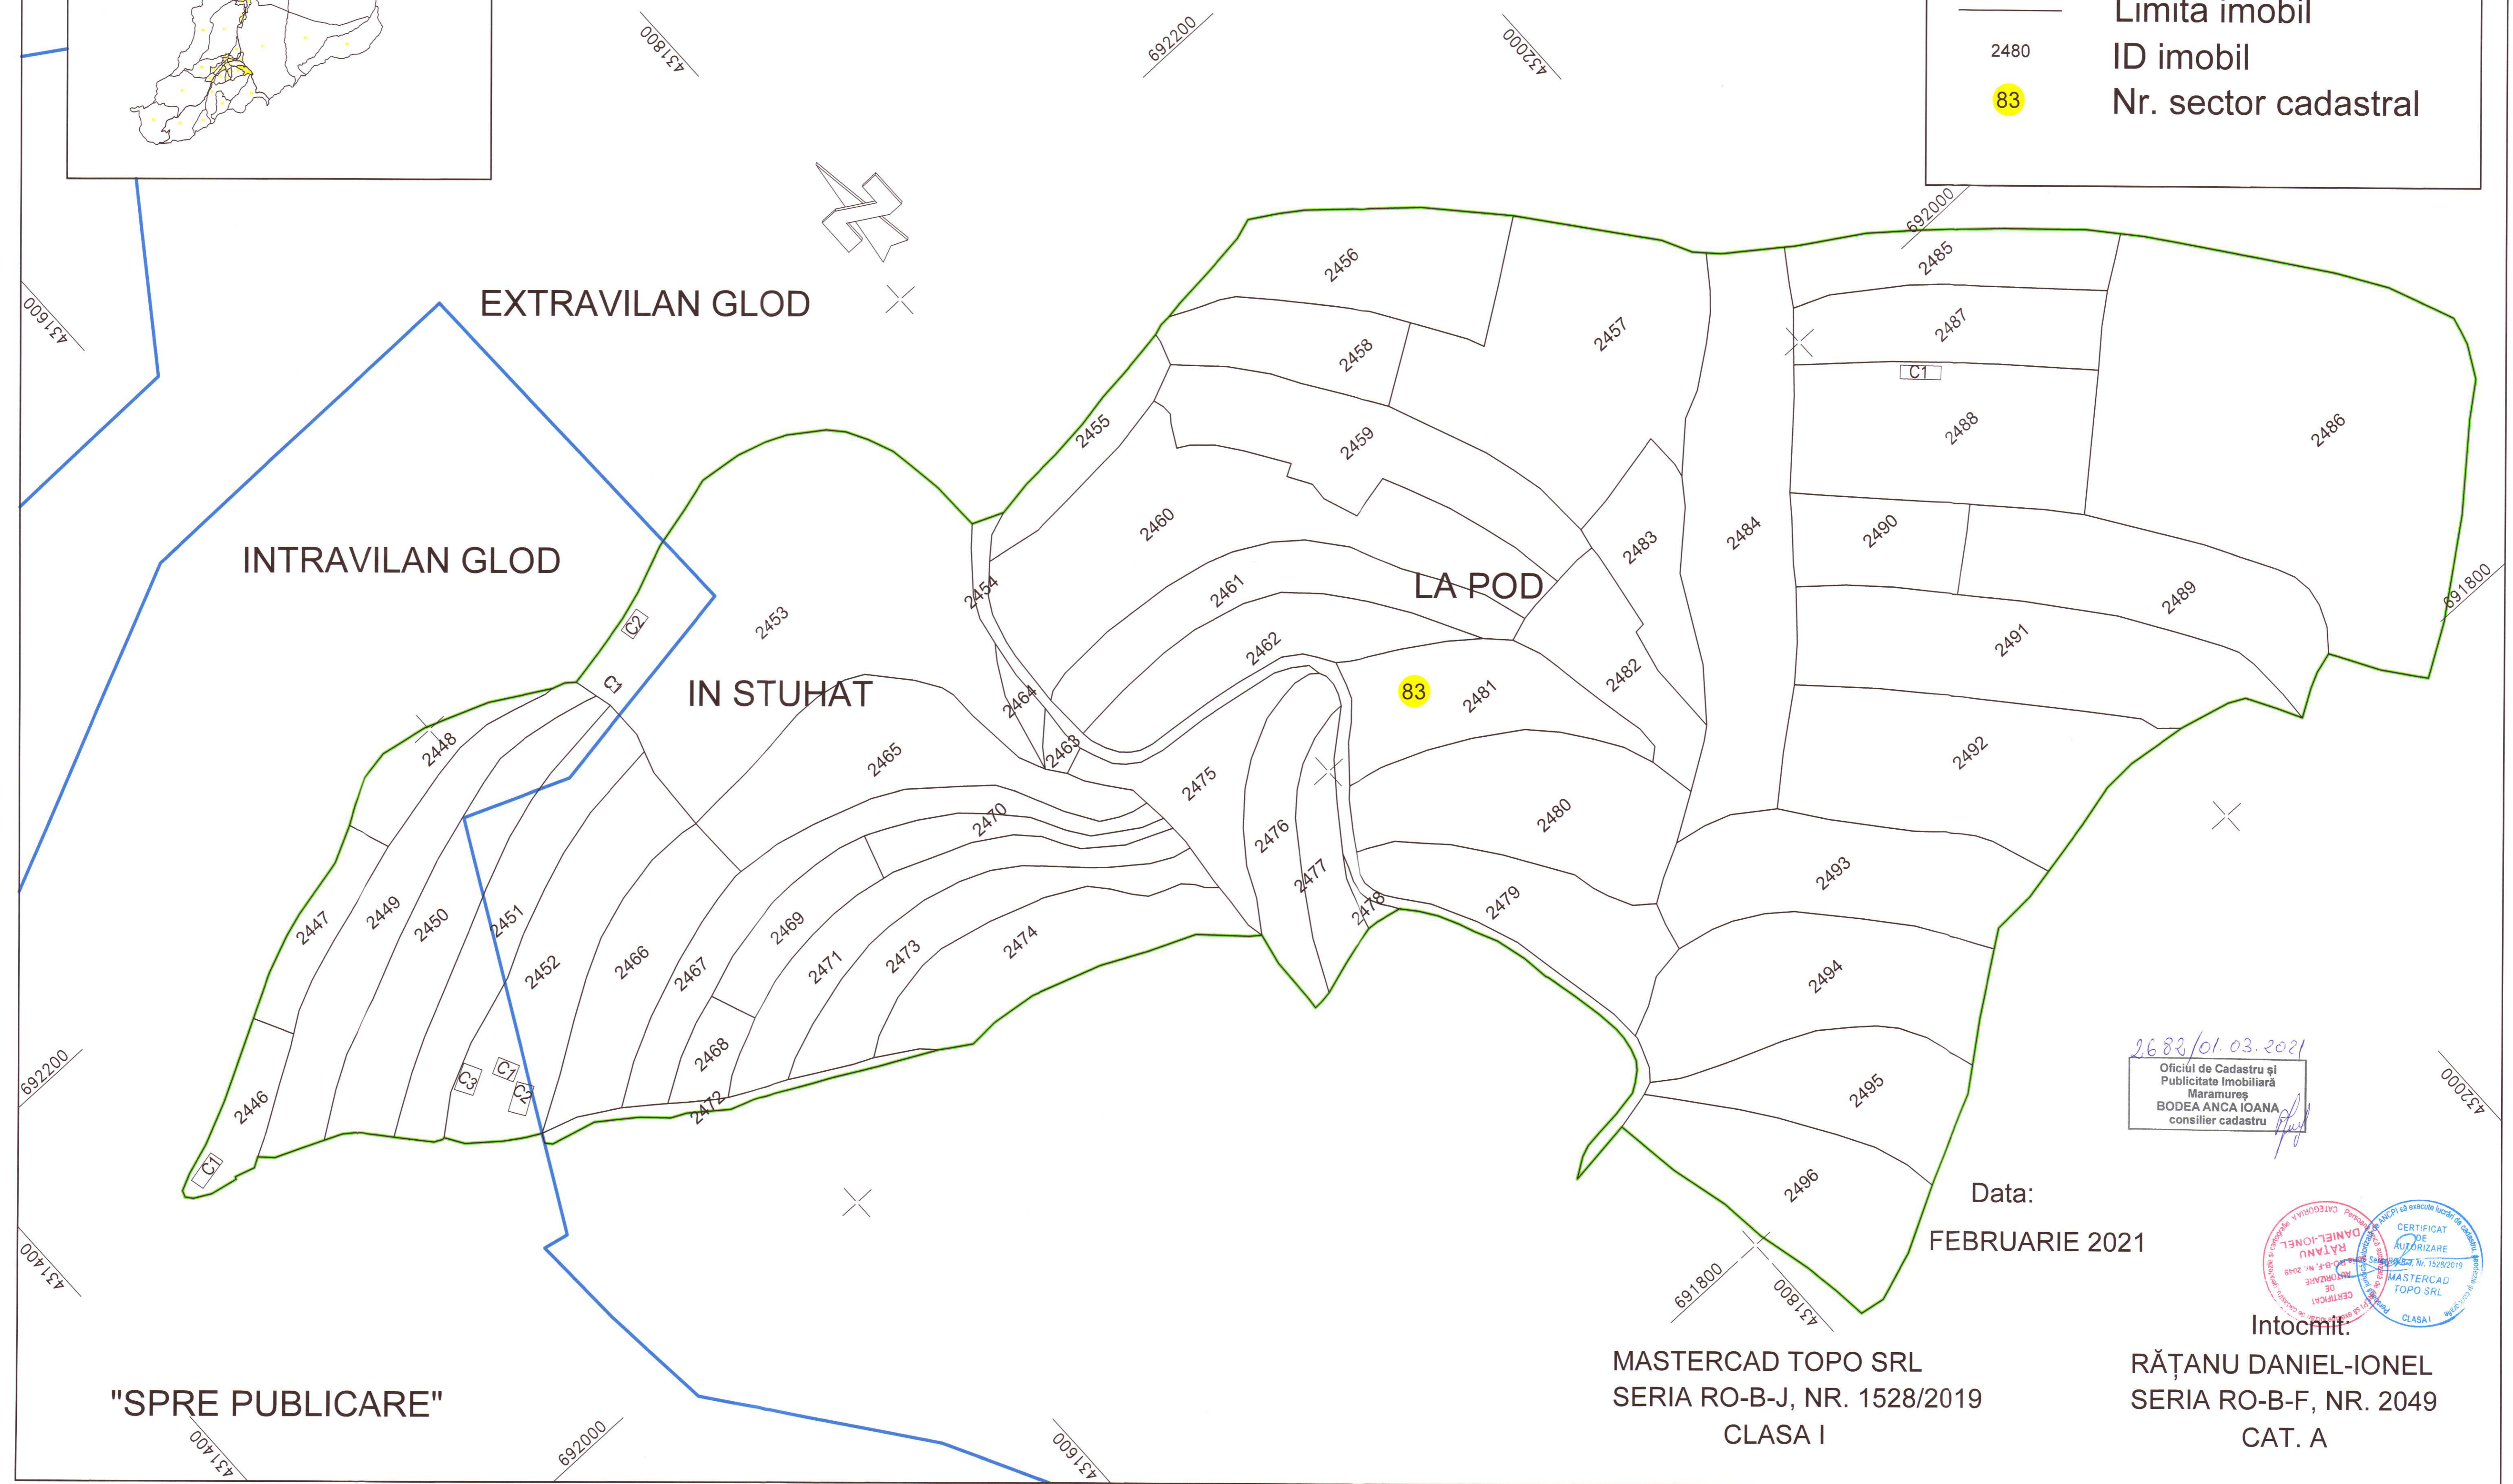

SCHITA CU DISPUNEREA
SECTOARELOR CADASTRALE

PLAN CADASTRAL

UAT STRÂMTURA, JUD. MARAMUREȘ, Sector cadastral 83

Sistem de proiectie STEREO 70

Scara 1:1000

LEGENDA:

- Limita UAT
- Limita sector cadastral
- Limita Intravilan
- Limita imobil
- 2480 ID imobil
- 83 Nr. sector cadastral

"SPRE PUBLICARE"

MASTERCAD TOPO SRL
SERIA RO-B-J, NR. 1528/2019
CLASA I

Data:
FEBRUARIE 2021

26.82/01.03.2021
Oficiul de Cadastru și
Publicitate Imobiliară
Maramureș
BODEA ANCA IOANA
consilier cadastru

Intocmit:

RĂȚANU DANIEL-IONEL
SERIA RO-B-F, NR. 2049
CAT. A