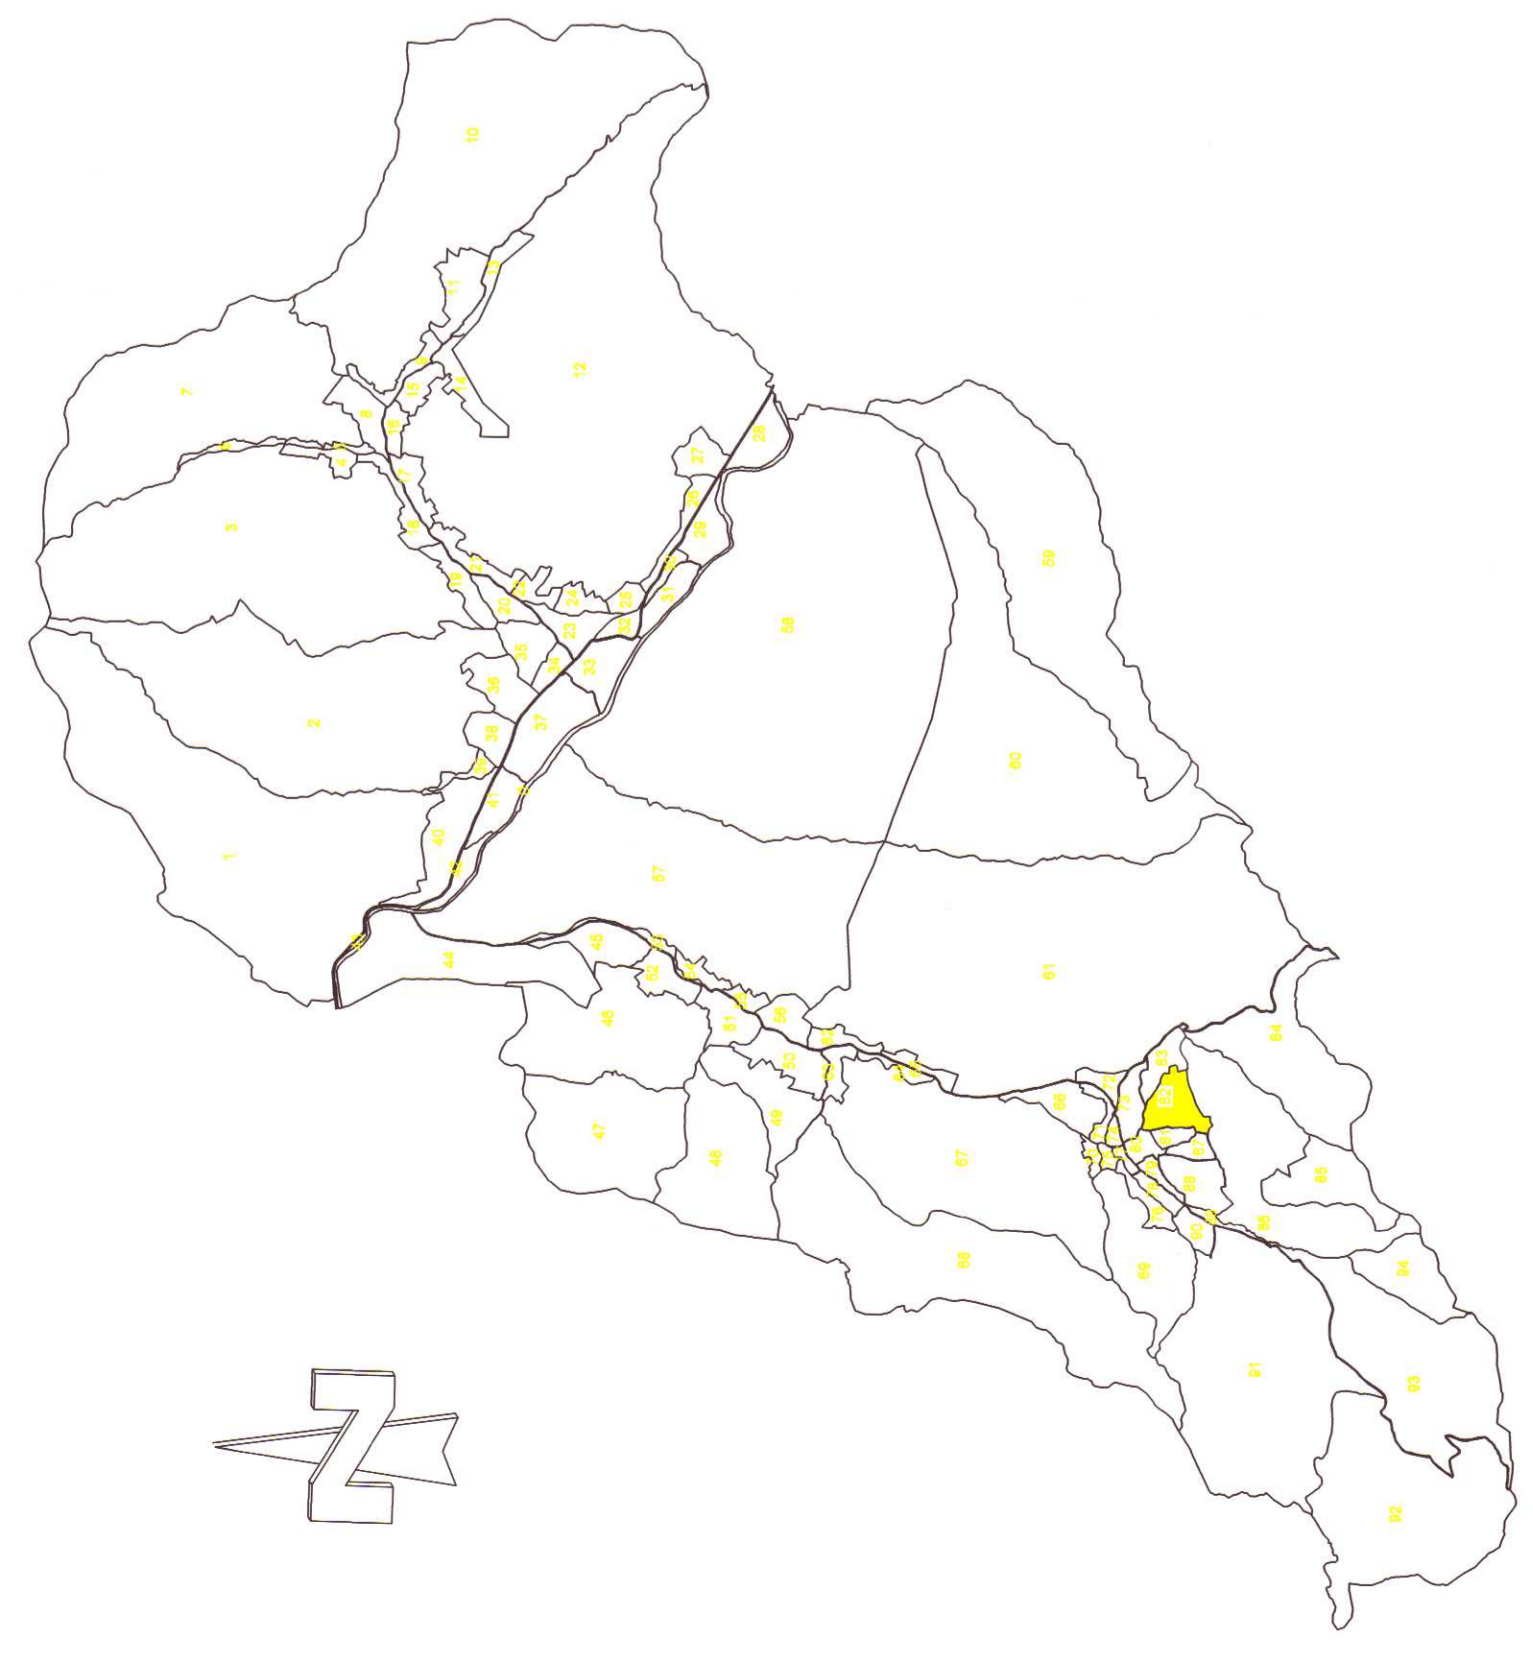

SCHITA CU DISPUNEREA SECTOARELOR CADASTRALE

PLAN CADASTRAL

UAT STRÂMTURA, JUD. MARAMUREȘ, Sector cadastral 82

Sistem de proiectie STEREO 70

Scara 1:1000

LEGENDA:

- Limita UAT
- Limita sector cadastral
- Limita Intravilan
- Limita imobil
- Limita construcții
- ID imobil
- 2389
- 82
- Nr. sector cadastral

INTRAVILAN GLOD

EXTRAVILAN GLOD

1688/0103-201
Oficiul de Cadastru și Publicitate Imobiliară
BODOLAVA
consilier cadastral

Data:
FEBRUARIE 2021

"SPRE PUBLICARE"

MASTERCAD TOPO SRL
SERIA RO-B-J, NR. 1528/2019
CLASA I

Intocmit:
RĂTANU DANIEL-IONEL
SERIA RO-B-F, NR. 2049
CAT. A