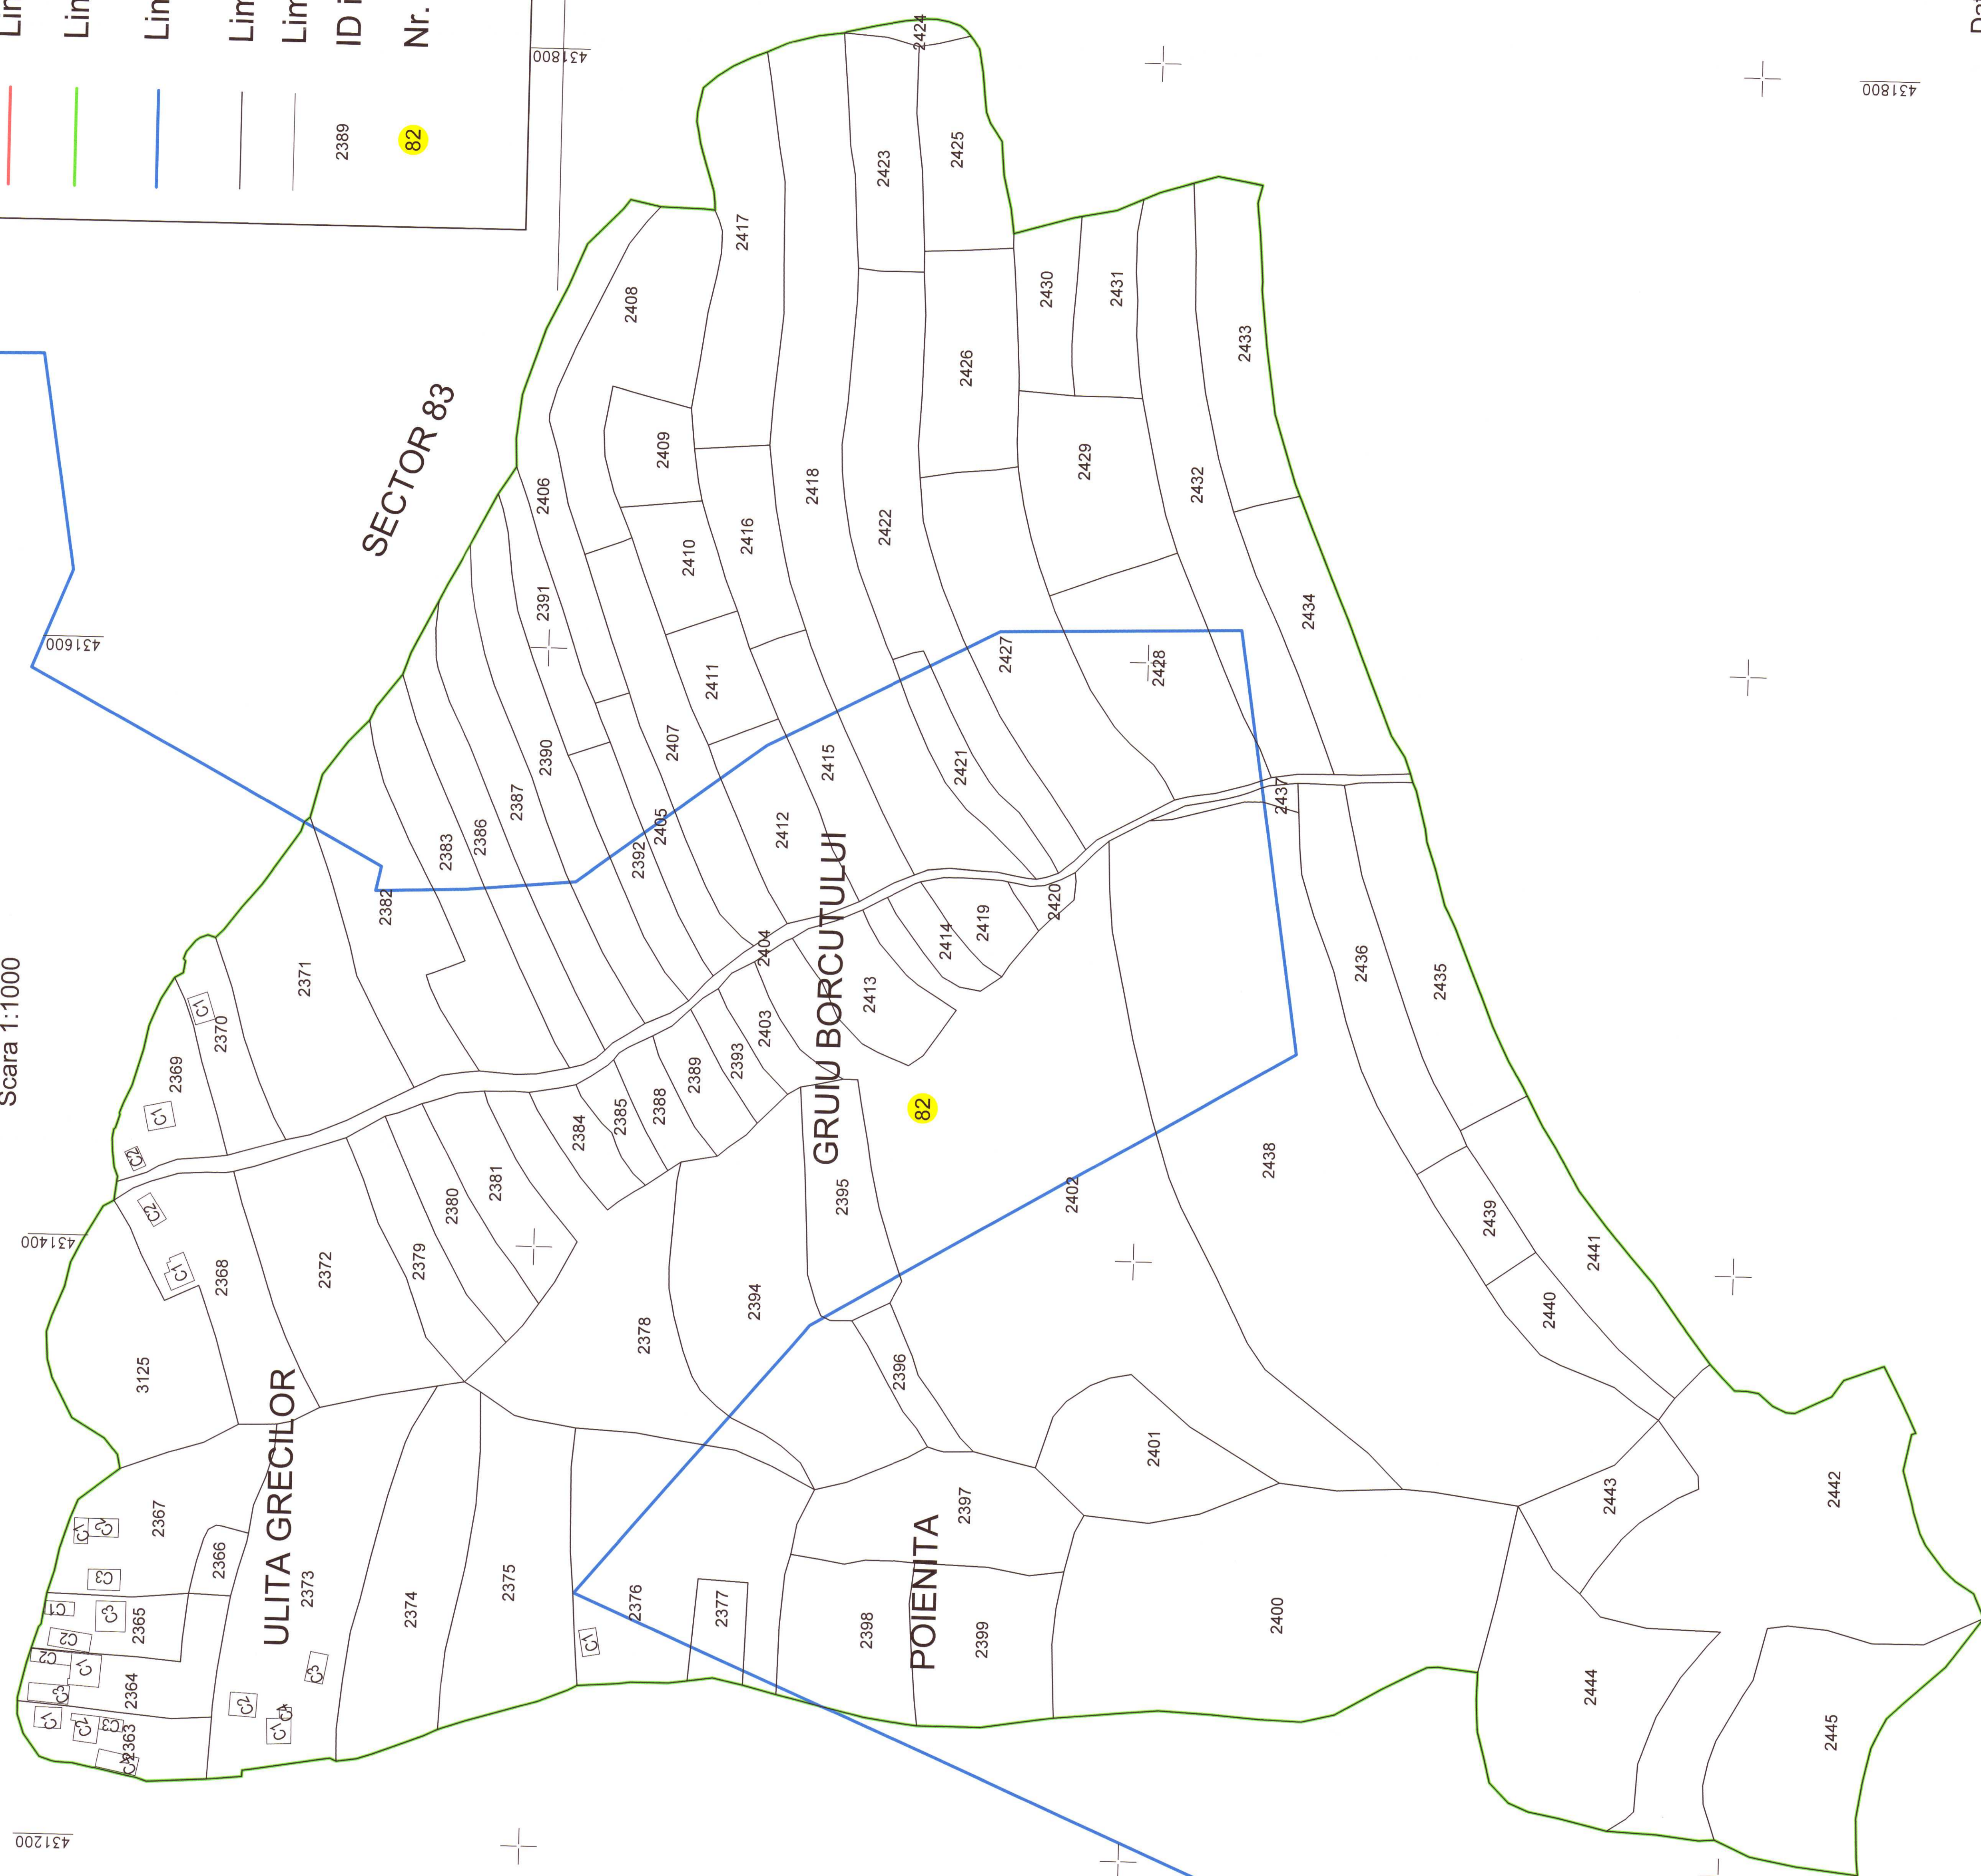

SCHITA CU DISPUNEREA SECTOARELOR CADASTRALE

PLAN CADASTRAL

UAT STRÂMTURA, JUD. MARAMUREȘ, Sector cadastral 82

Sistem de proiectie STEREO 70

Scara 1:1000

LEGENDA:

- Limita UAT
- Limita sector cadastral
- Limita Intravilan
- Limita imobil
- Limita construcții
- ID imobil
- 2389
- 82
- Nr. sector cadastral

INTRAVILAN GLOD

EXTRAVILAN GLOD

1688/0103-201
Oficiul de Cadastru și Publicitate Imobiliară
BODOLAVA
consilier cadastral

Data:
FEBRUARIE 2021

"SPRE PUBLICARE"

MASTERCAD TOPO SRL
SERIA RO-B-J, NR. 1528/2019
CLASA I

Intocmit:
RĂTANU DANIEL-IONEL
SERIA RO-B-F, NR. 2049
CAT. A