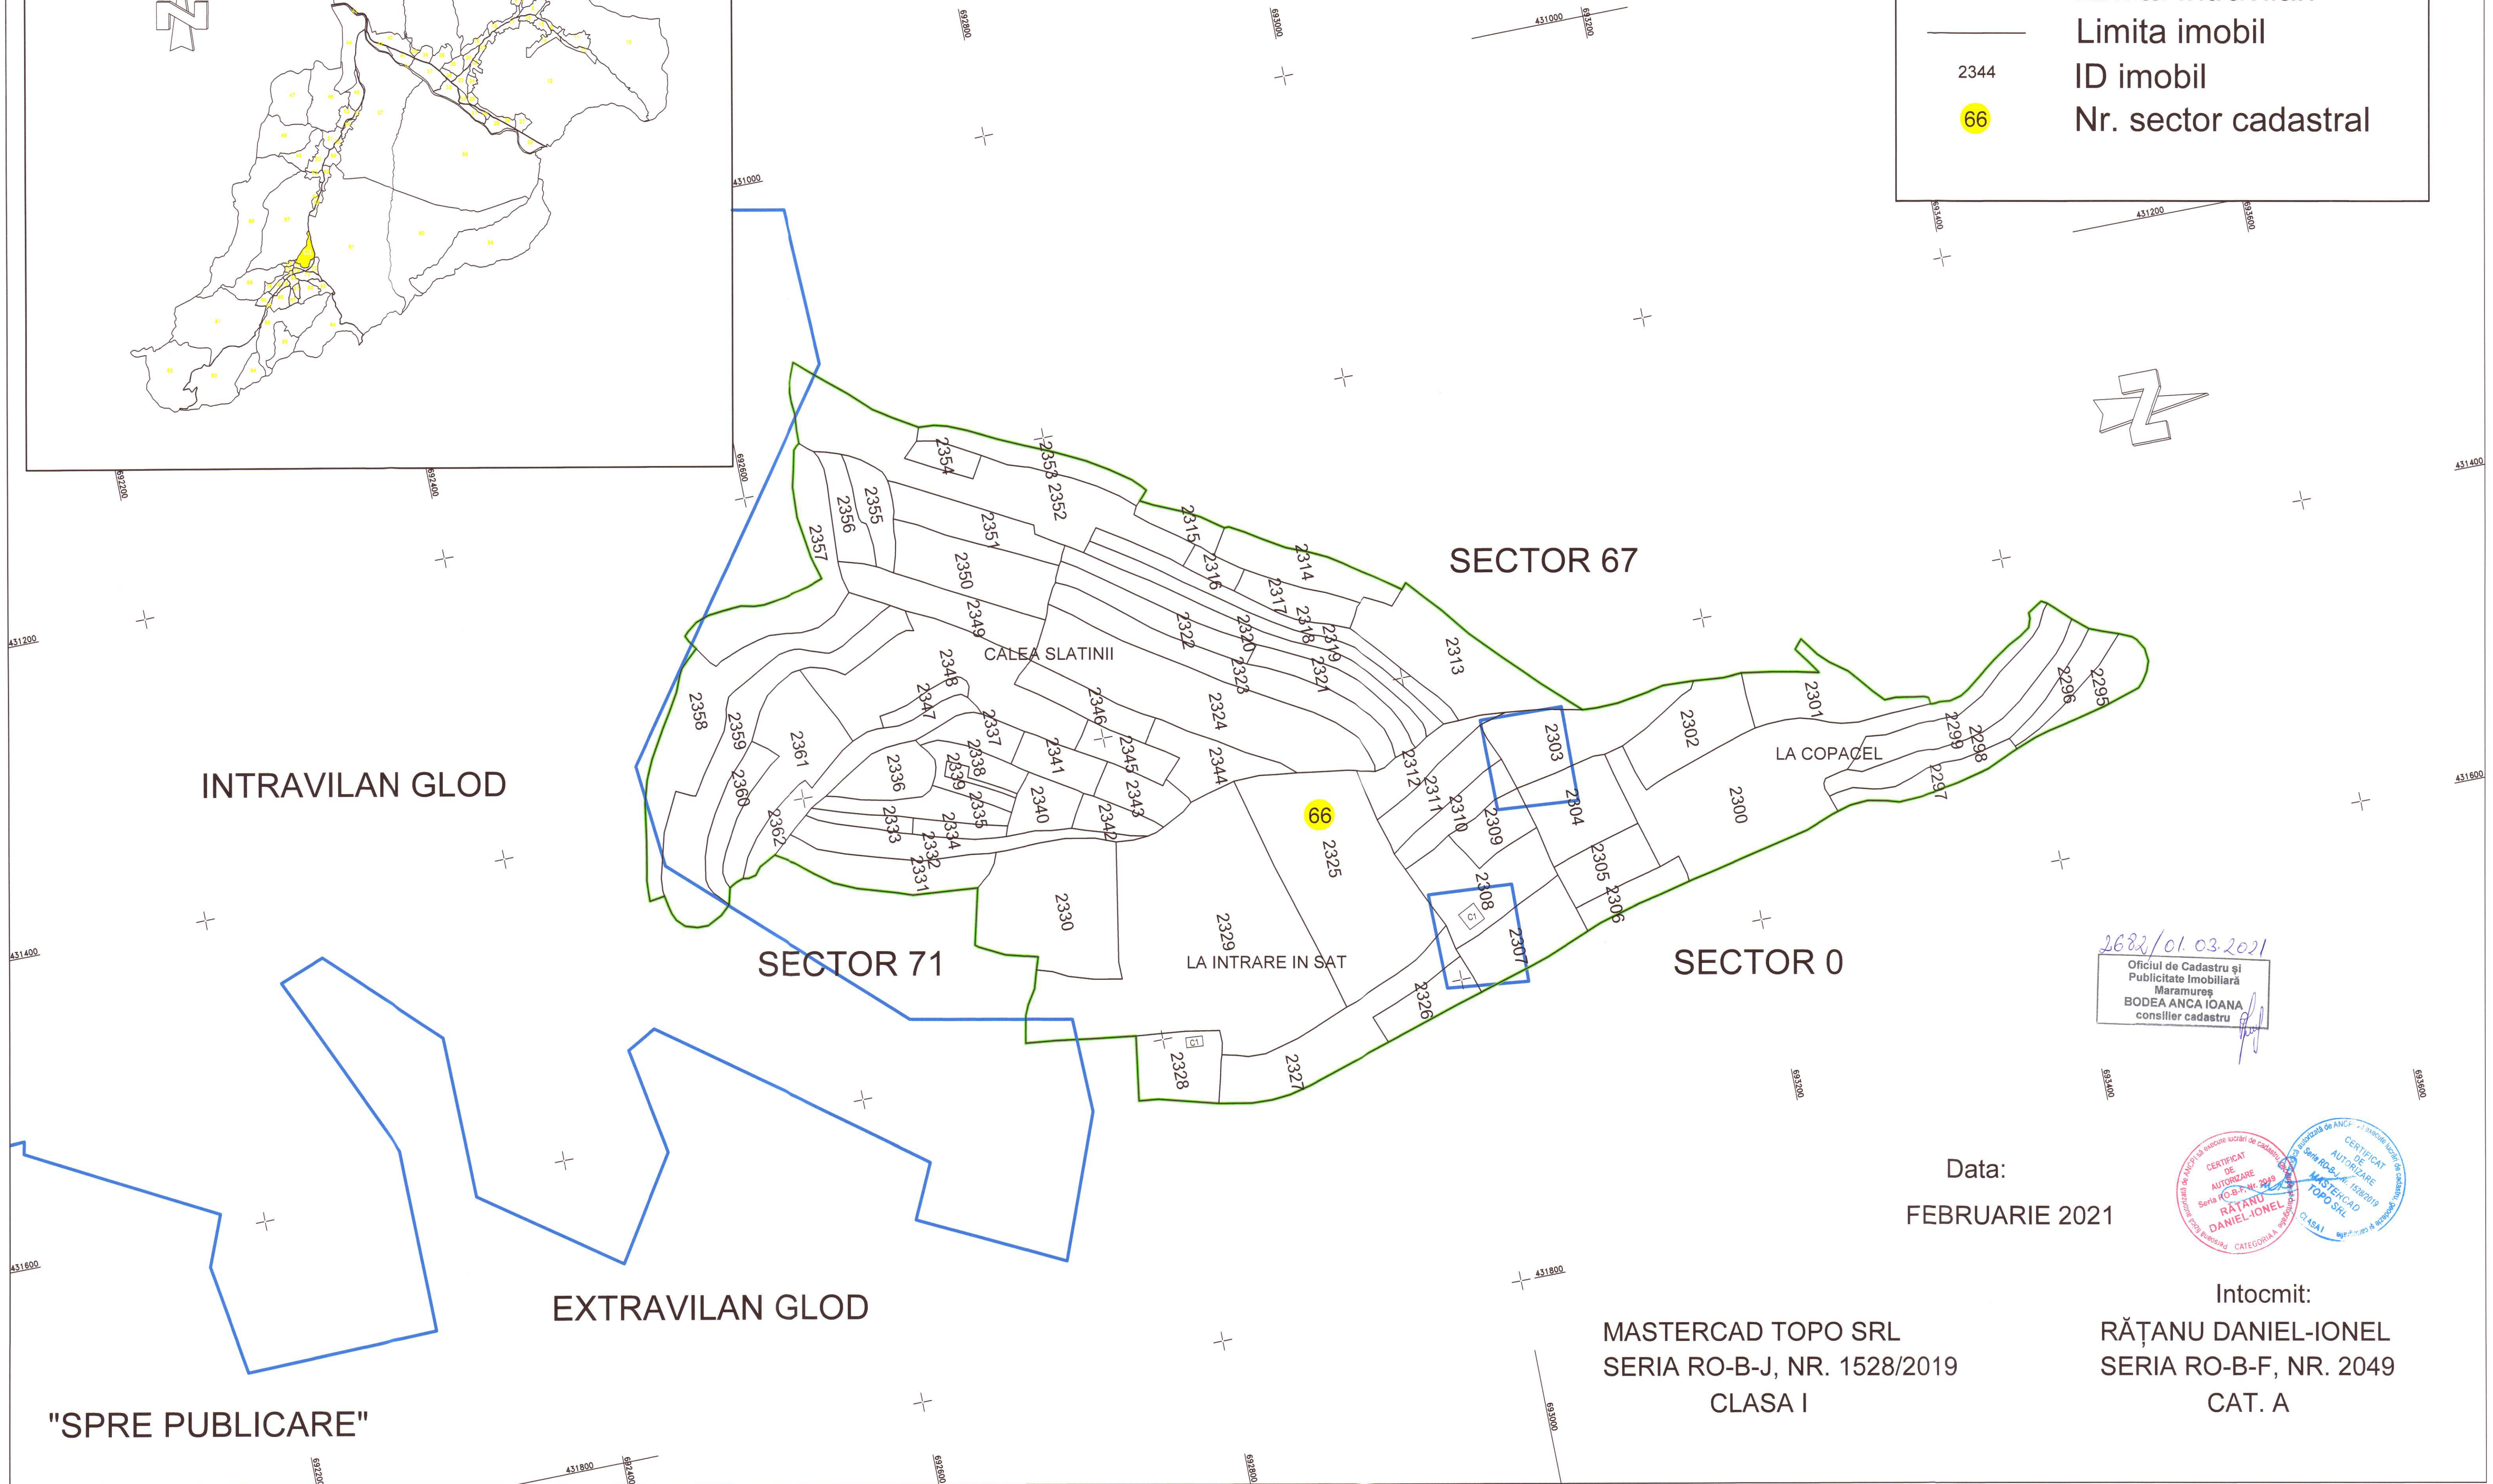

SCHITA CU DISPUNEREA SECTOARELOR CADASTRALE

PLAN CADASTRAL UAT STRÂMTURA, JUD. MARAMUREȘ, Sector cadastral 66

Sistem de proiectie STEREO 70

Scara 1:2000

LEGENDA:

- Limita UAT
- Limita sector cadastral
- Limita Intravilan
- Limita imobil
- 2344 ID imobil
- 66 Nr. sector cadastral

2682/01.03.2021
Oficiul de Cadastru și
Publicitate Imobiliară
Maramureș
BODEA ANCA IOANA
consilier cadastru

Data:
FEBRUARIE 2021

MASTERCAD TOPO SRL
SERIA RO-B-J, NR. 1528/2019
CLASA I

Intocmit:
RĂȚANU DANIEL-IONEL
SERIA RO-B-F, NR. 2049
CAT. A