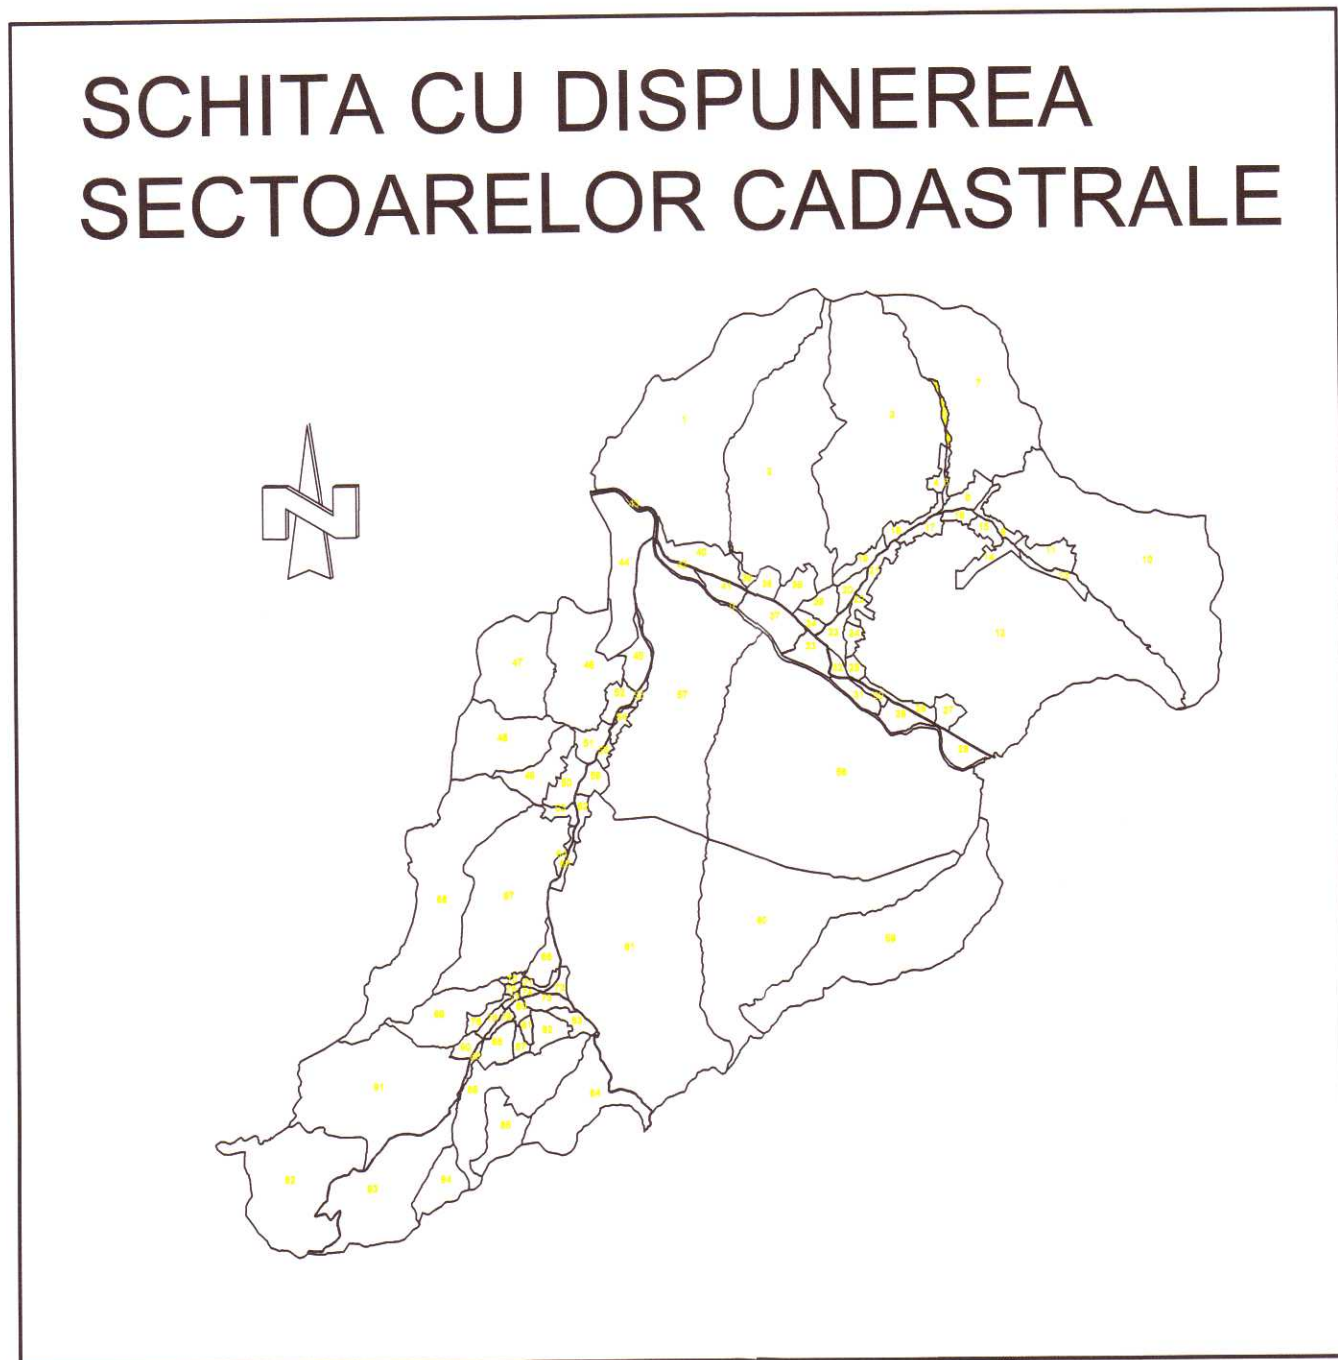

SCHITA CU DISPUNEREA
SECTOARELOR CADASTRALE

PLAN CADASTRAL
UAT STRÂMTURA, JUD. MARAMUREȘ, Sector cadastral 6

Sistem de proiectie STEREO 70

Scara 1:2000

LEGENDA:

	Limita UAT
	Limita sector cadastral
	Limita Intravilan
	Limita imobil
3040	ID imobil
	Nr. sector cadastral

"SPRE PUBLICARE"

Data: 26.02/01.03.2021
FEBRUARIE 2021

Oficiul de Cadastru și
Publicitate Imobiliară
Maramureș
BODEA ANCA IOANA
consilier cadastru

MASTERCAD TOPO SRL
SERIA RO-B-J, NR. 1528/2019
CLASA I

Intocmit:
RĂȚANU DANIEL-IONEL
SERIA RO-B-F, NR. 2049
CAT. A