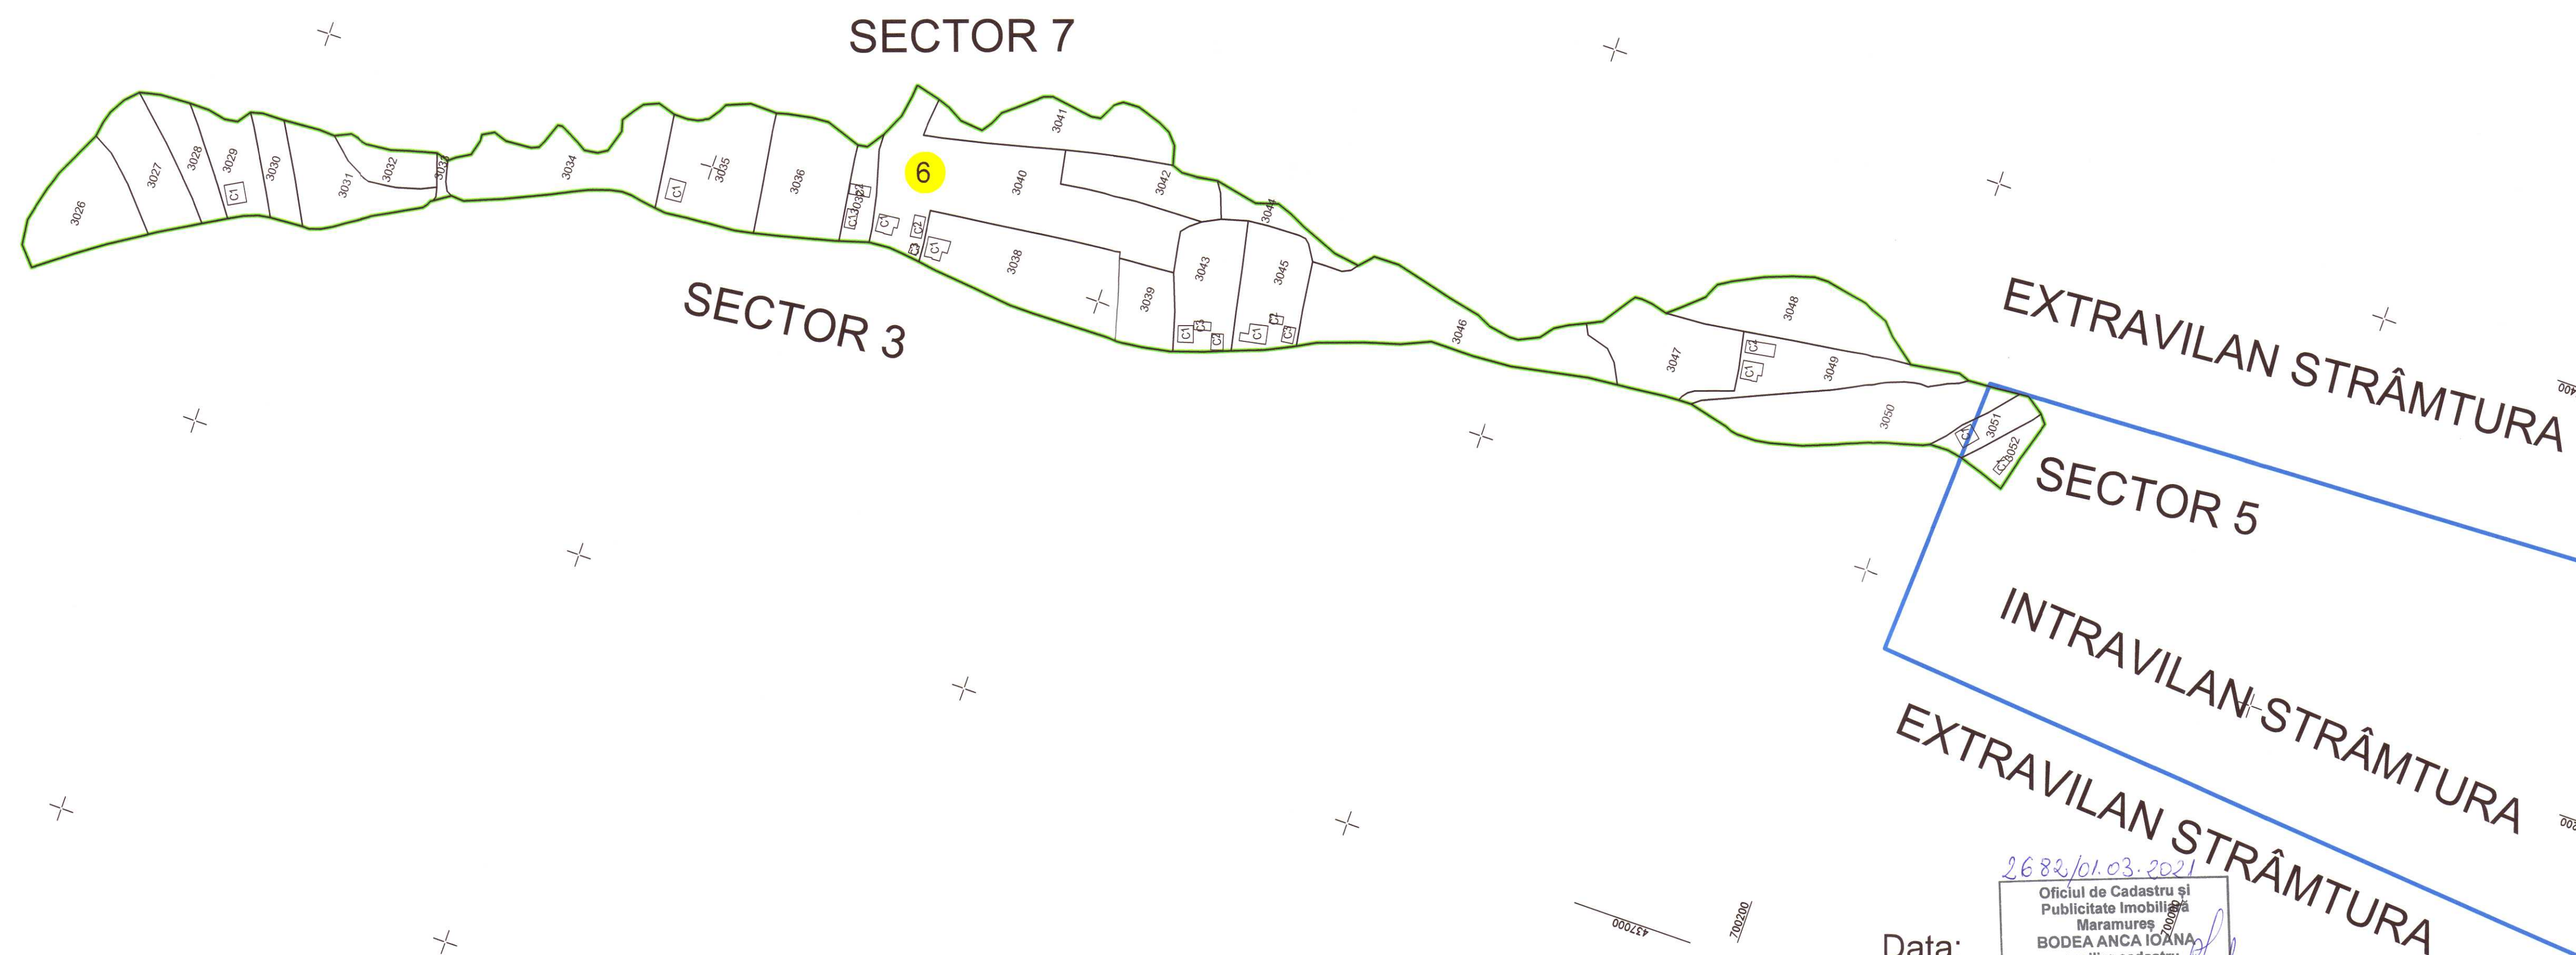

SCHITA CU DISPUNEREA
SECTOARELOR CADASTRALE

PLAN CADASTRAL
UAT STRÂMTURA, JUD. MARAMUREȘ, Sector cadastral 6

Sistem de proiectie STEREO 70

Scara 1:2000

LEGENDA:

	Limita UAT
	Limita sector cadastral
	Limita Intravilan
	Limita imobil
3040	ID imobil
	Nr. sector cadastral

"SPRE PUBLICARE"

Data: 26.02/01.03.2021
FEBRUARIE 2021

Oficiul de Cadastru și
Publicitate Imobiliară
Maramureș
BODEA ANCA IOANA
consilier cadastru

MASTERCAD TOPO SRL
SERIA RO-B-J, NR. 1528/2019
CLASA I

Intocmit:
RĂȚANU DANIEL-IONEL
SERIA RO-B-F, NR. 2049
CAT. A