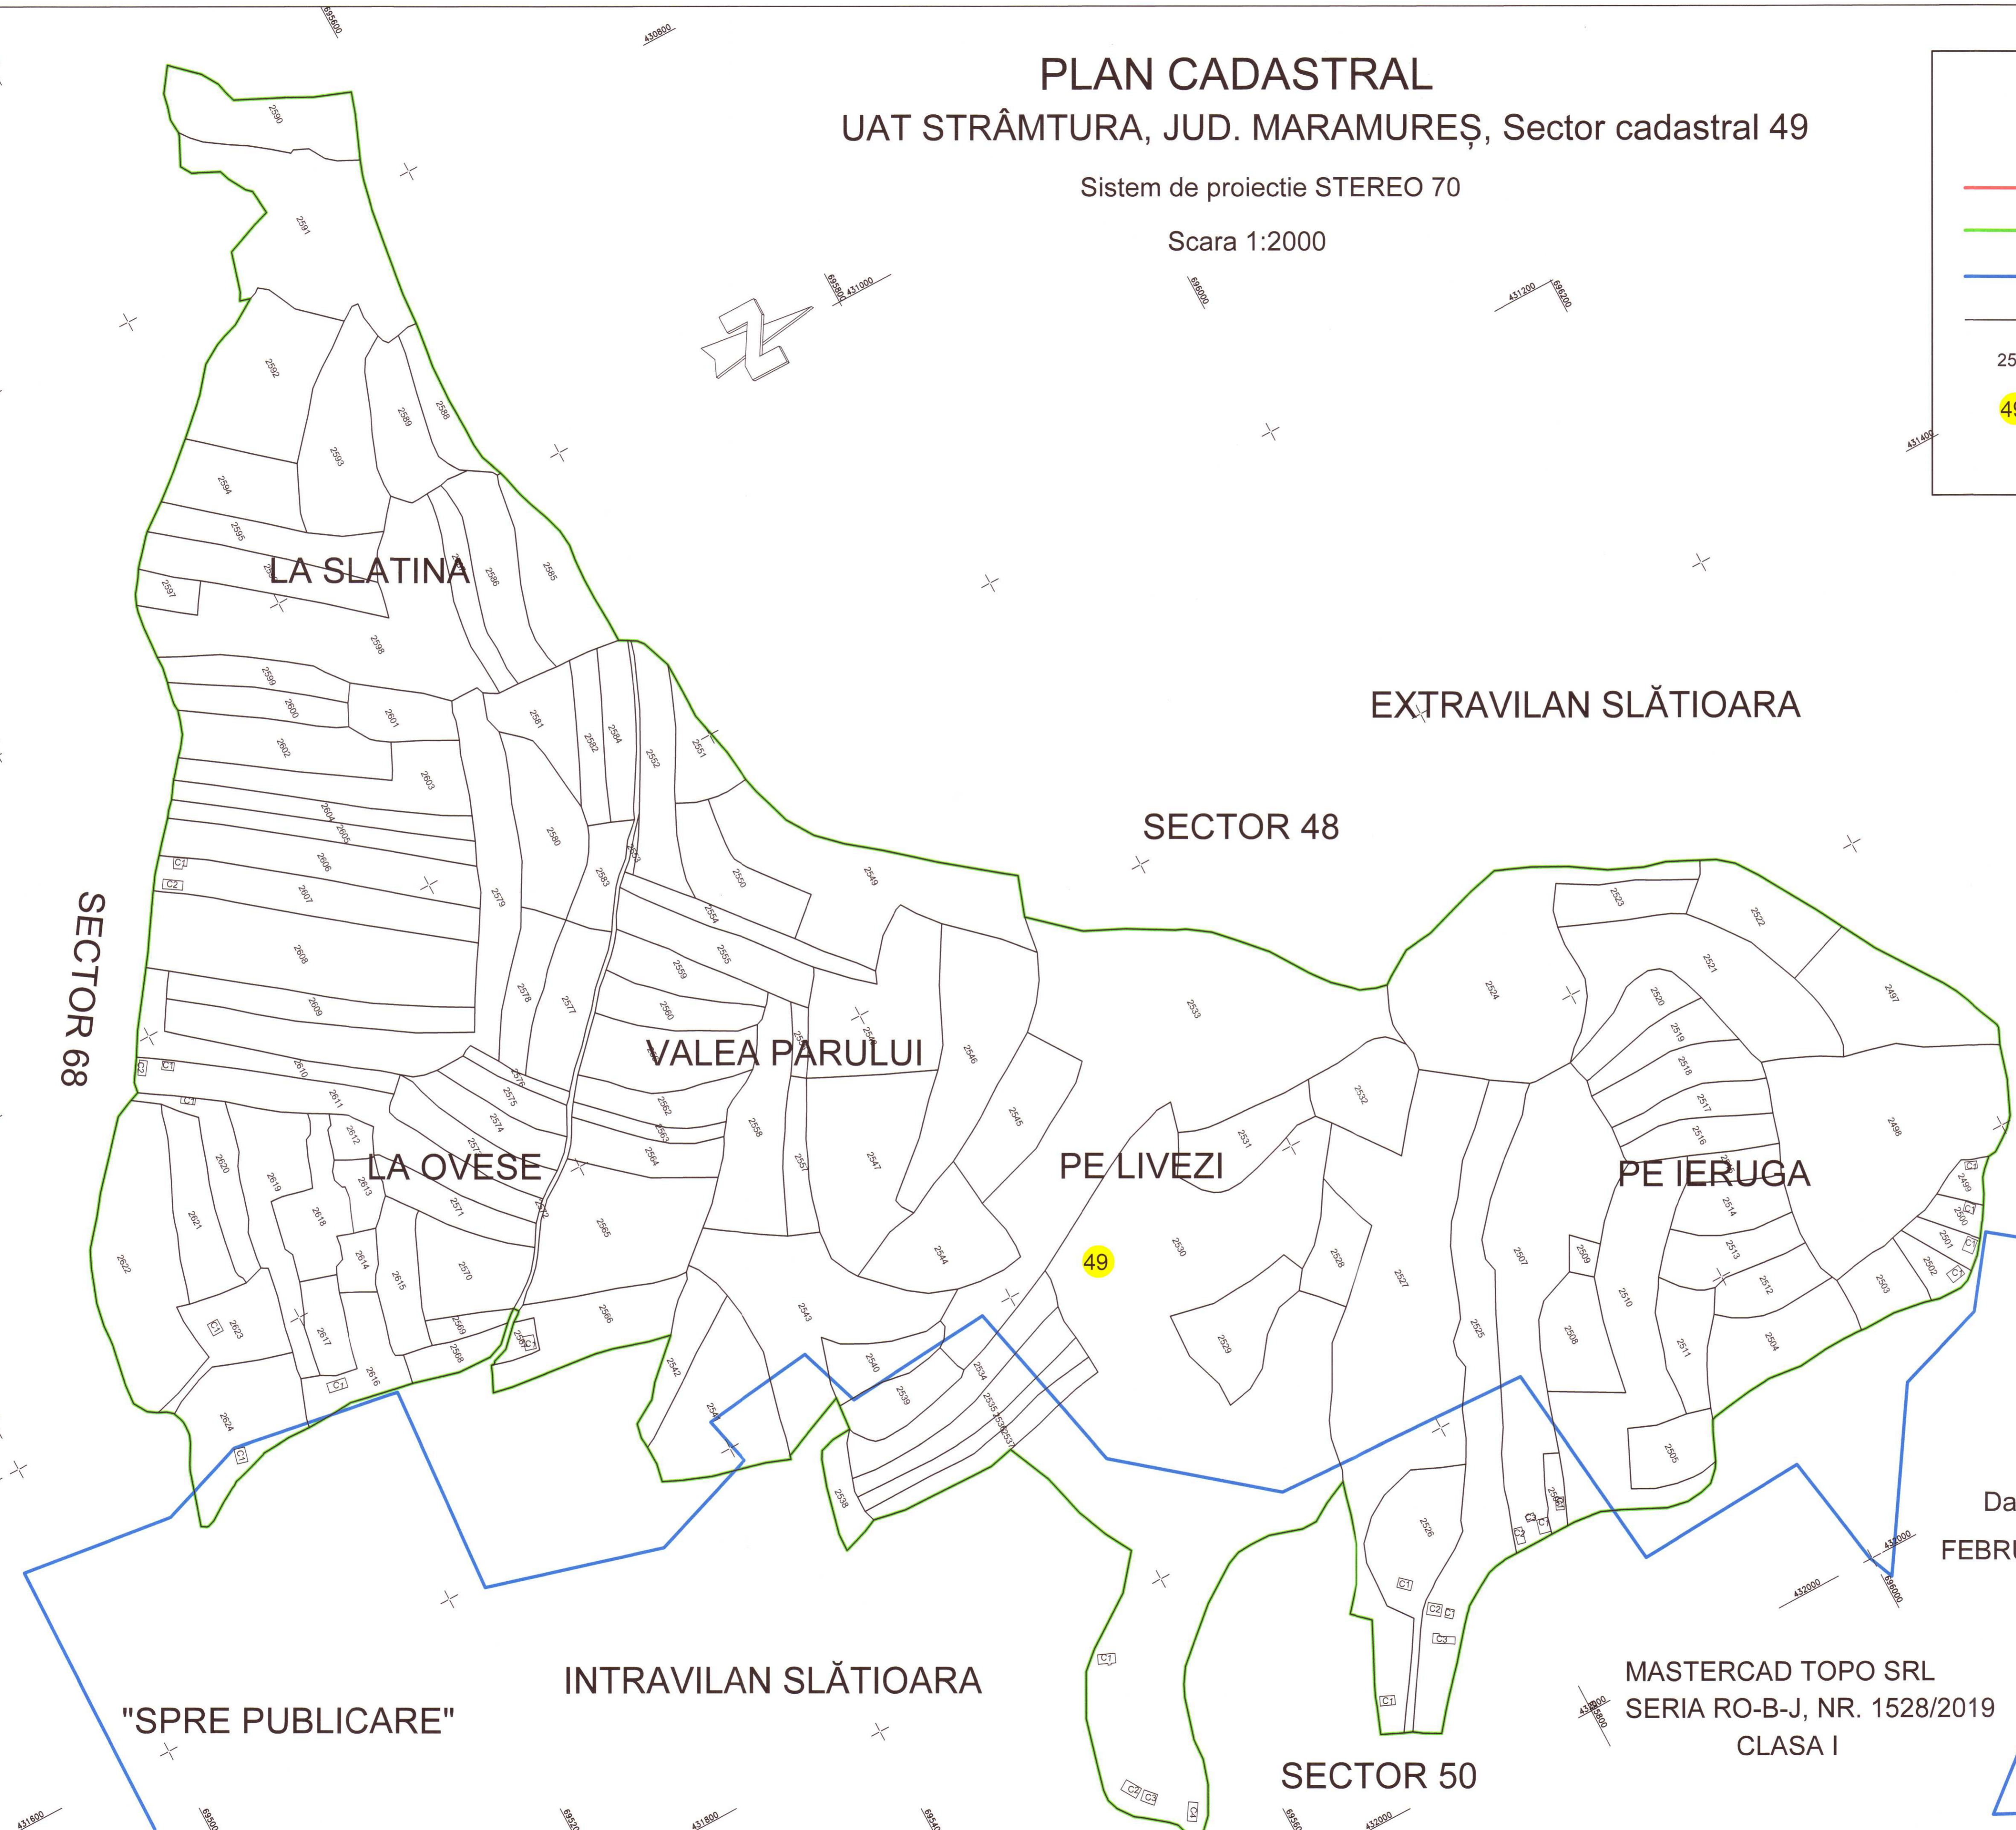

PLAN CADASTRAL

UAT STRÂMTURA, JUD. MARAMUREȘ, Sector cadastral 49

Sistem de proiectie STEREO 70

Scara 1:2000

LEGENDA:

- Limita UAT
- Limita sector cadastral
- Limita Intravilan
- Limita imobil
- 2522 ID imobil
- 49 Nr. sector cadastral

SCHITA CU DISPUNEREA SECTOARELOR CADASTRALE

SECTOR 68

SECTOR 48

SECTOR 50

"SPRE PUBLICARE"

MASTERCAD TOPO SRL
SERIA RO-B-J, NR. 1528/2019
CLASA I

Data:
FEBRUARIE 2021

2683/01.03.2021
Oficiul de Cadastru și
Publicitate Imobiliară
Maramureș
BODEA ANCA IOANA
consilier cadastral

Intocmit:
RĂȚANU DANIEL-IONEL
SERIA RO-B-F, NR. 2049
CAT. A