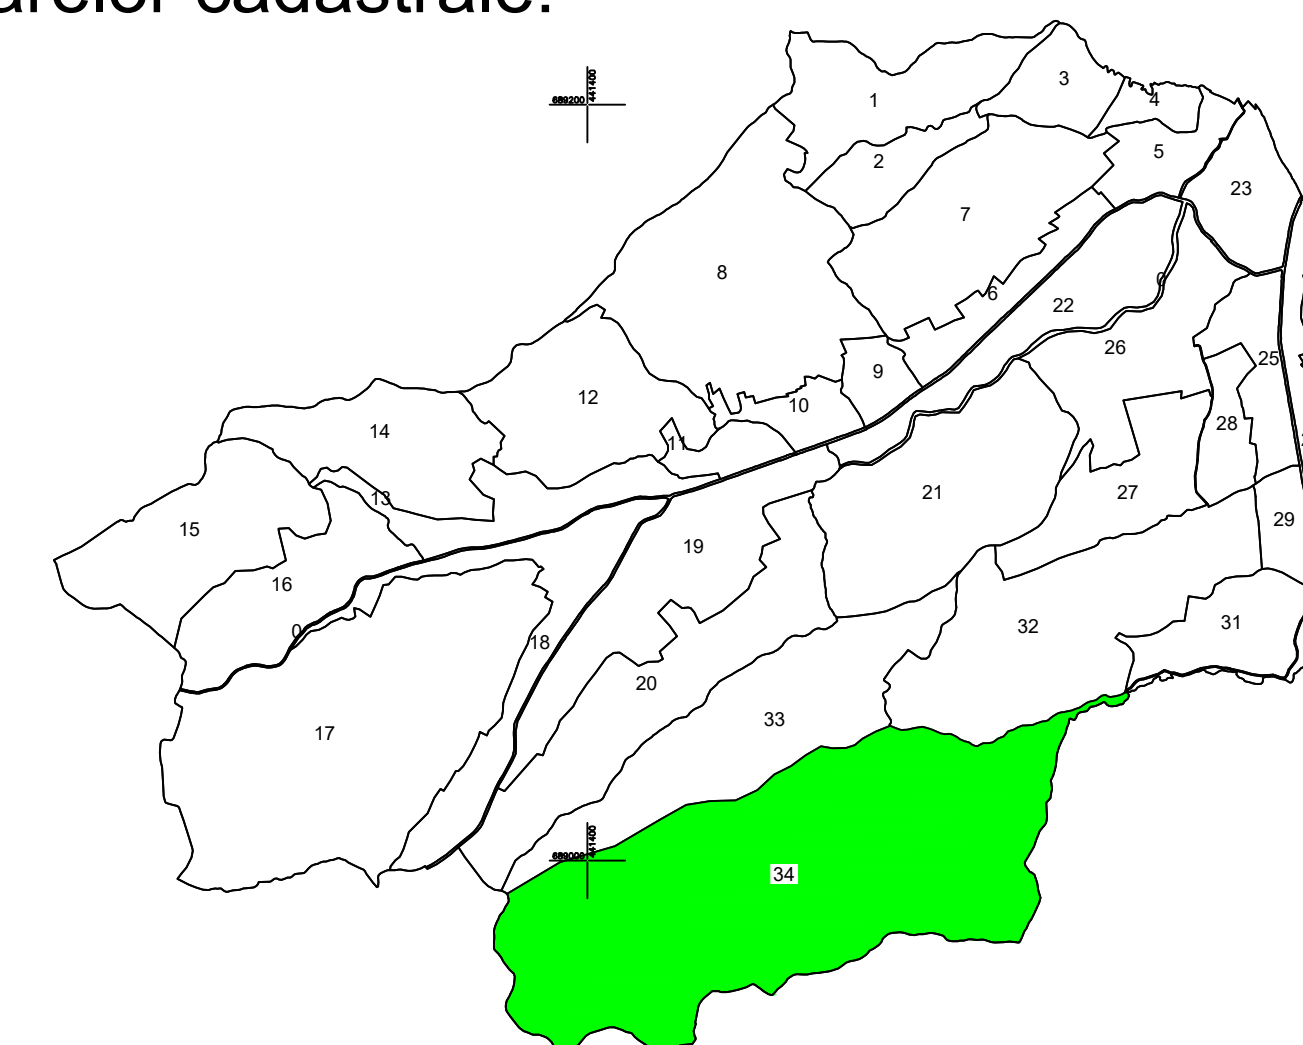

PLAN CADASTRAL  
UAT Șieu, MARAMUREȘ, Sector cadastral 8  
Scara 1:2000, Sistem de proiecție STEREO 70  
Planșa nr. 2

Schița cu dispunerea  
sectoarelor cadastrale:

LEGENDA:

-  Limită UAT
-  Limită intravilan
-  Limită sector cadastral
-  Limită imobil
-  Număr sector cadastral
-  Identificator (ID) imobil

Prestator  
S.C. GRAPHEIN TOPO S.R.L.

Decembrie 2023  
Spre publicare