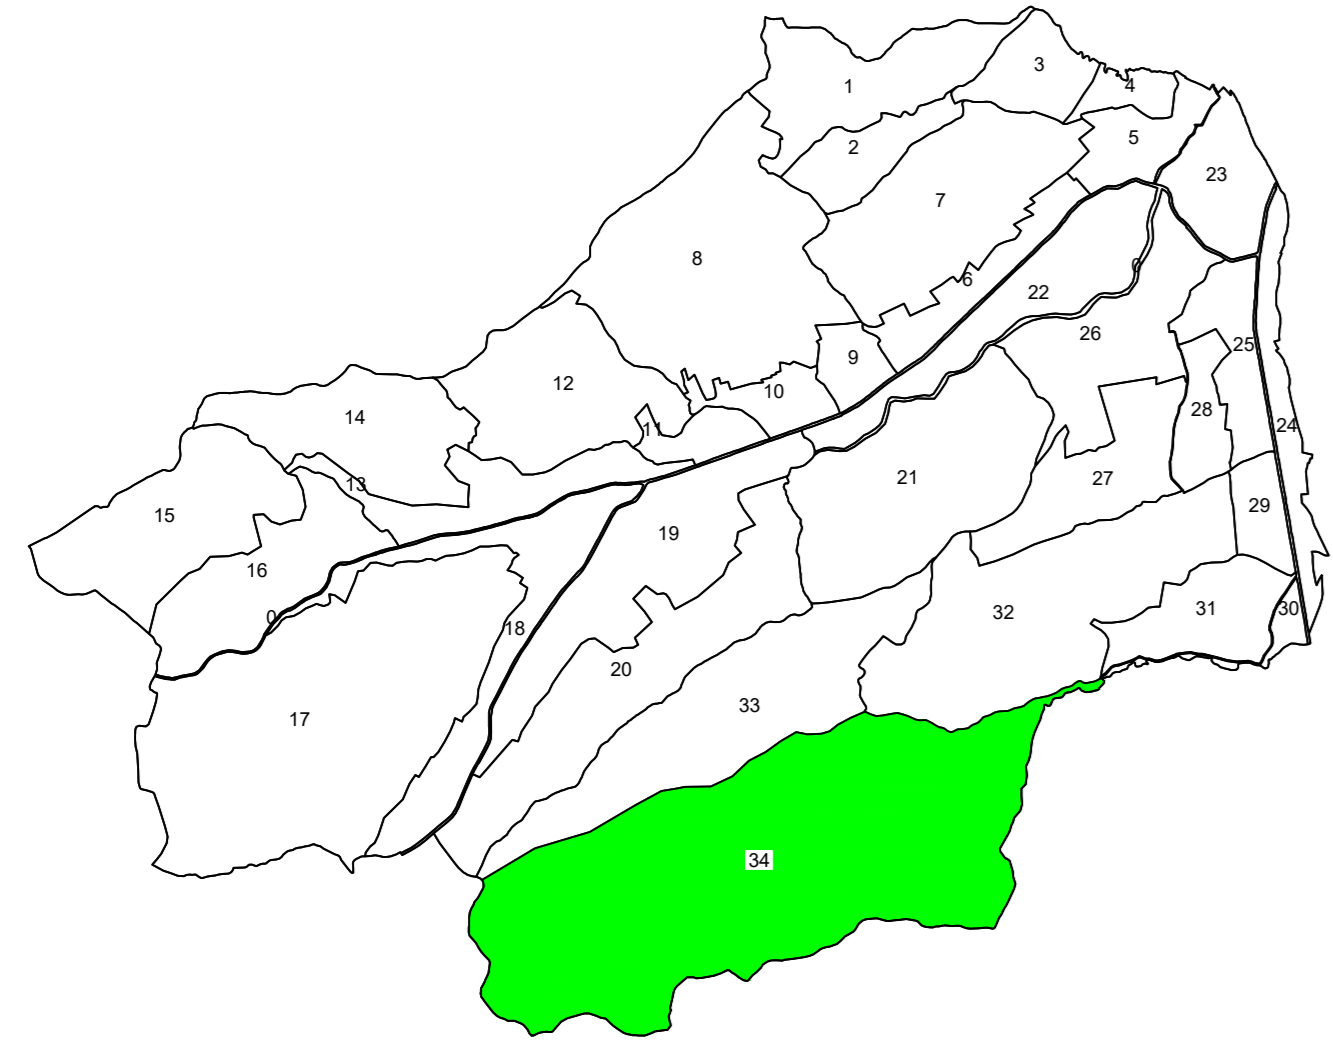

PLAN CADASTRAL
UAT Șieu, MARAMUREȘ, Sector cadastral 8
Scara 1:2000, Sistem de proiecție STEREO 70
Planșa nr. 1

Schița cu dispunerea
sectoarelor cadastrale:

- LEGENDA:**
- Limită UAT
 - Limită intravilan
 - Limită sector cadastral
 - Limită imobil
 - 34 Număr sector cadastral
 - 1935 Identificator (ID) imobil

Prestator
S.C. GRAPHEIN TOPO S.R.L.

Decembrie 2023
Spre publicare