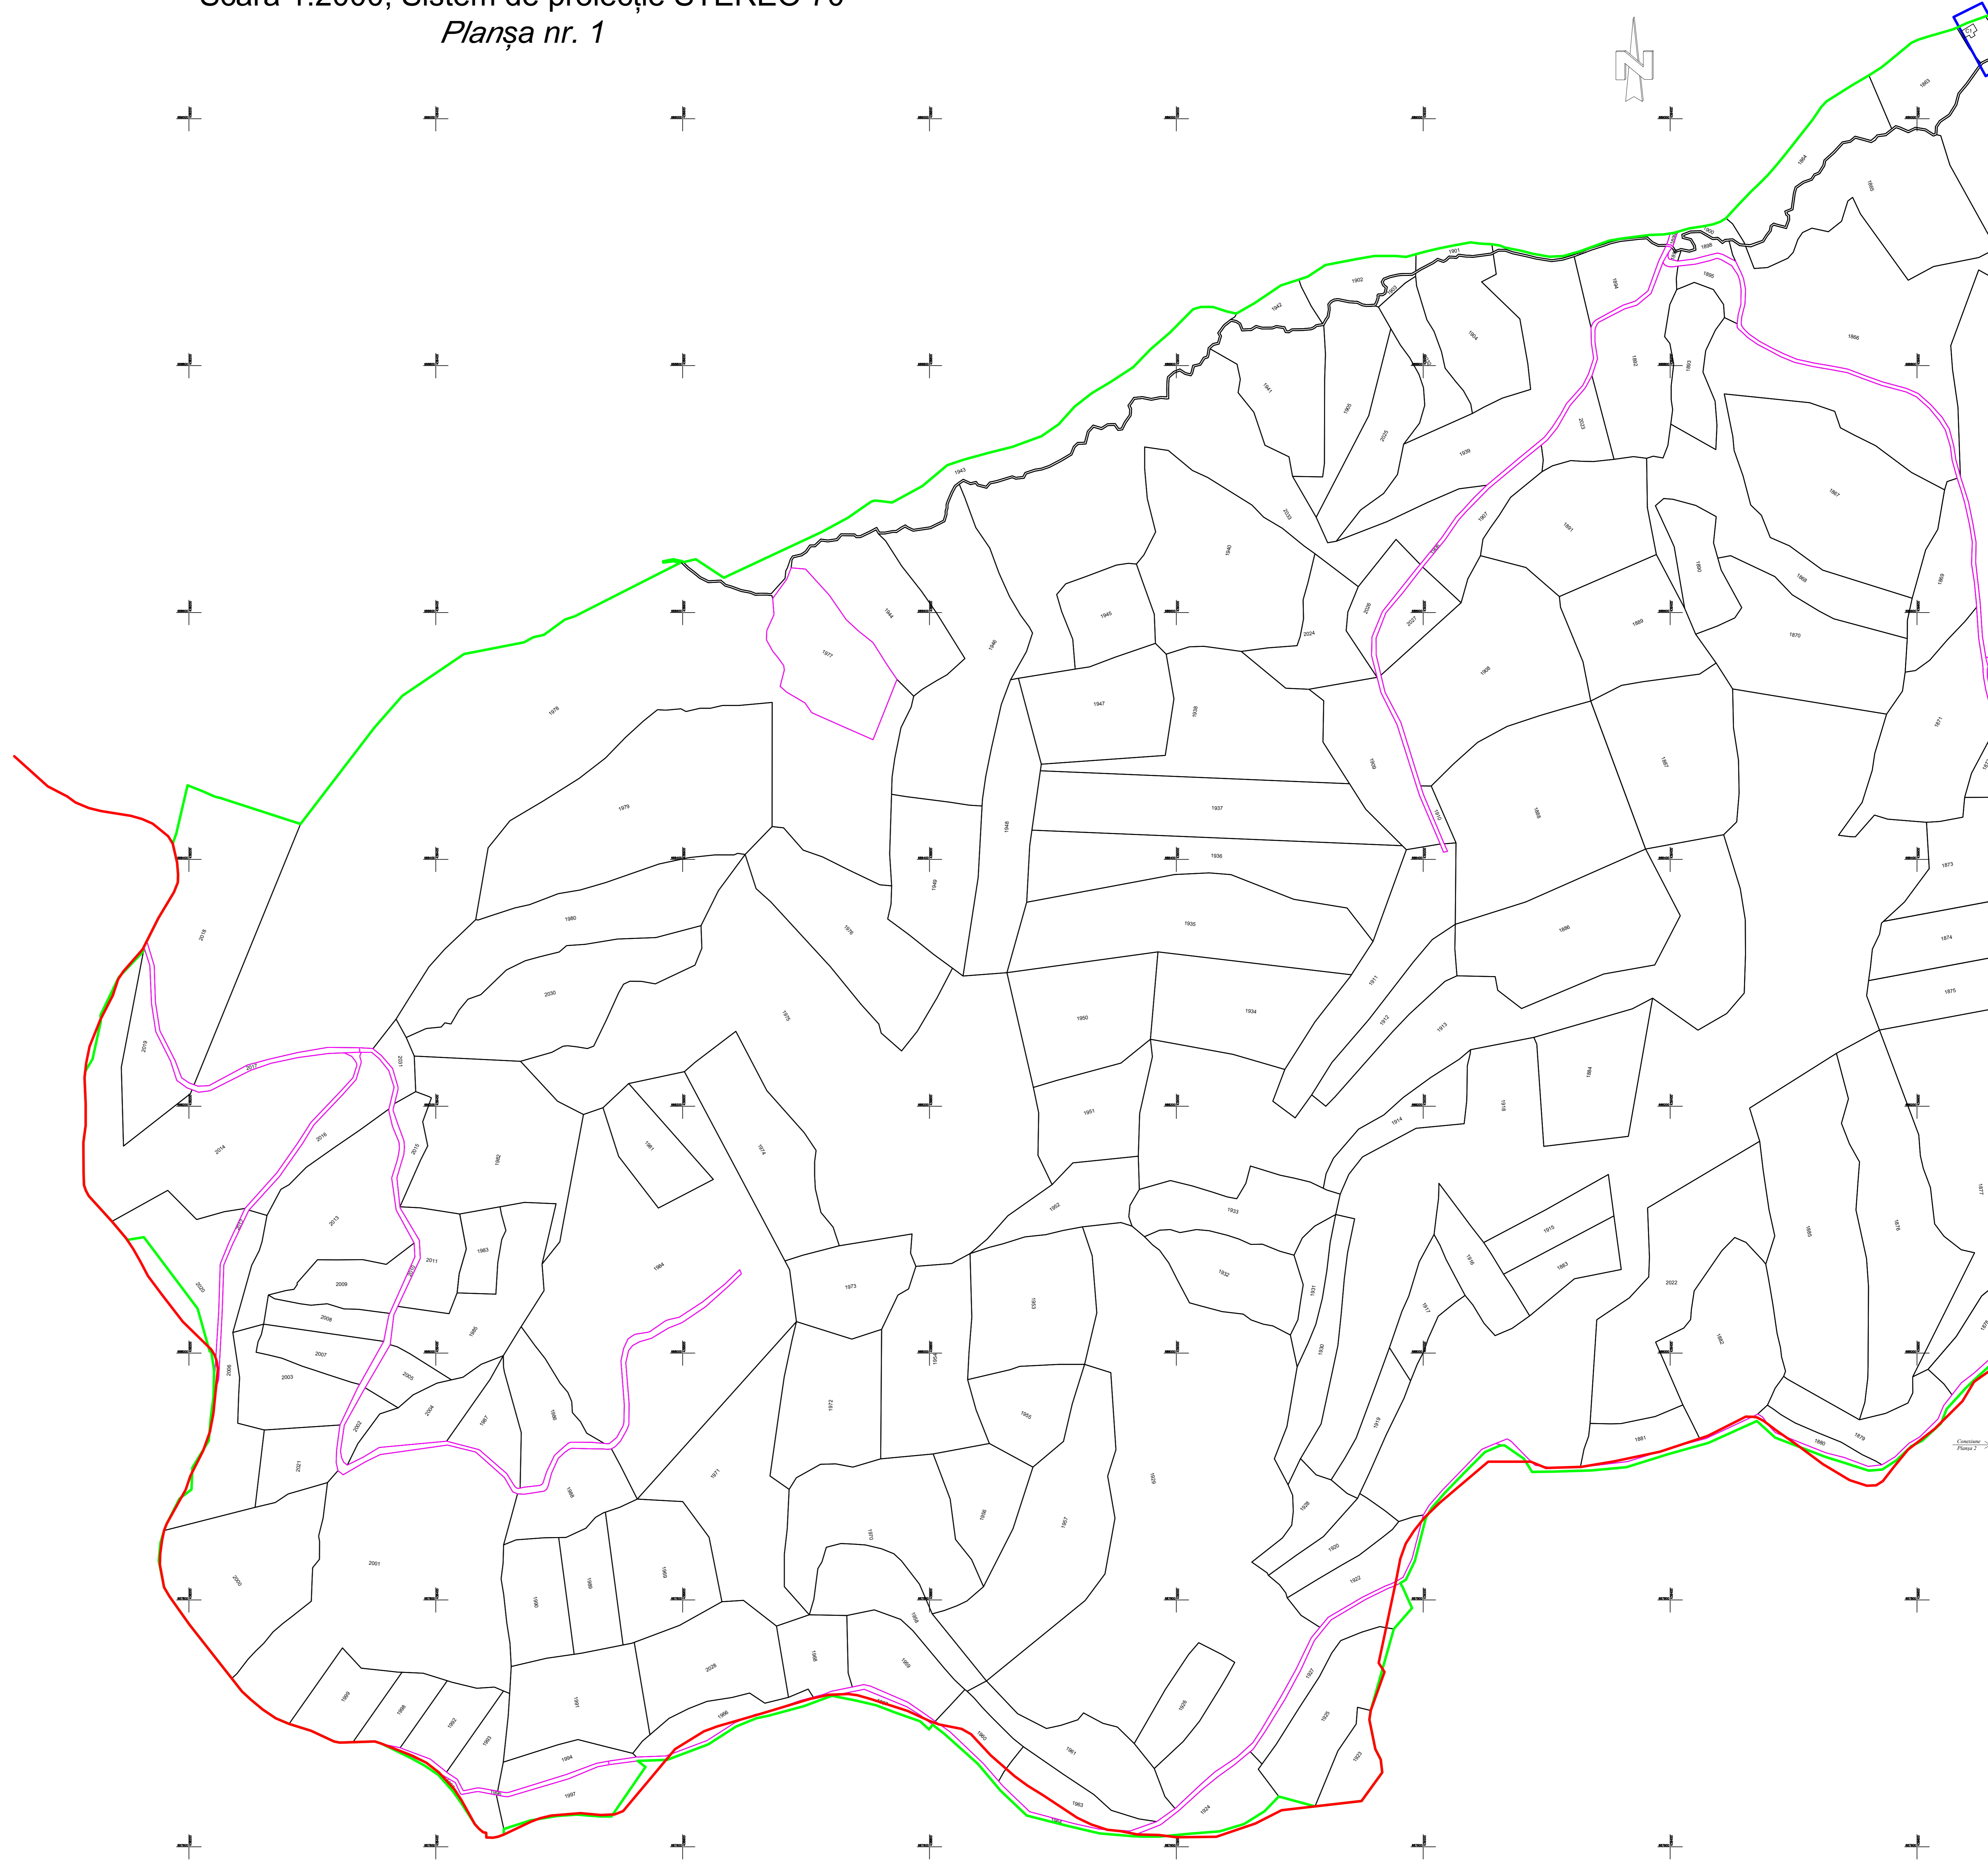

PLAN CADASTRAL
UAT Șieu, MARAMUREȘ, Sector cadastral 8
Scara 1:2000, Sistem de proiecție STEREO 70
Planșa nr. 1

Schița cu dispunerea
sectoarelor cadastrale:

- LEGENDA:**
- Limită UAT
 - Limită intravilan
 - Limită sector cadastral
 - Limită imobil
 - 34 Număr sector cadastral
 - 1935 Identificator (ID) imobil

Prestator
S.C. GRAPHEIN TOPO S.R.L.

Decembrie 2023
Spre publicare