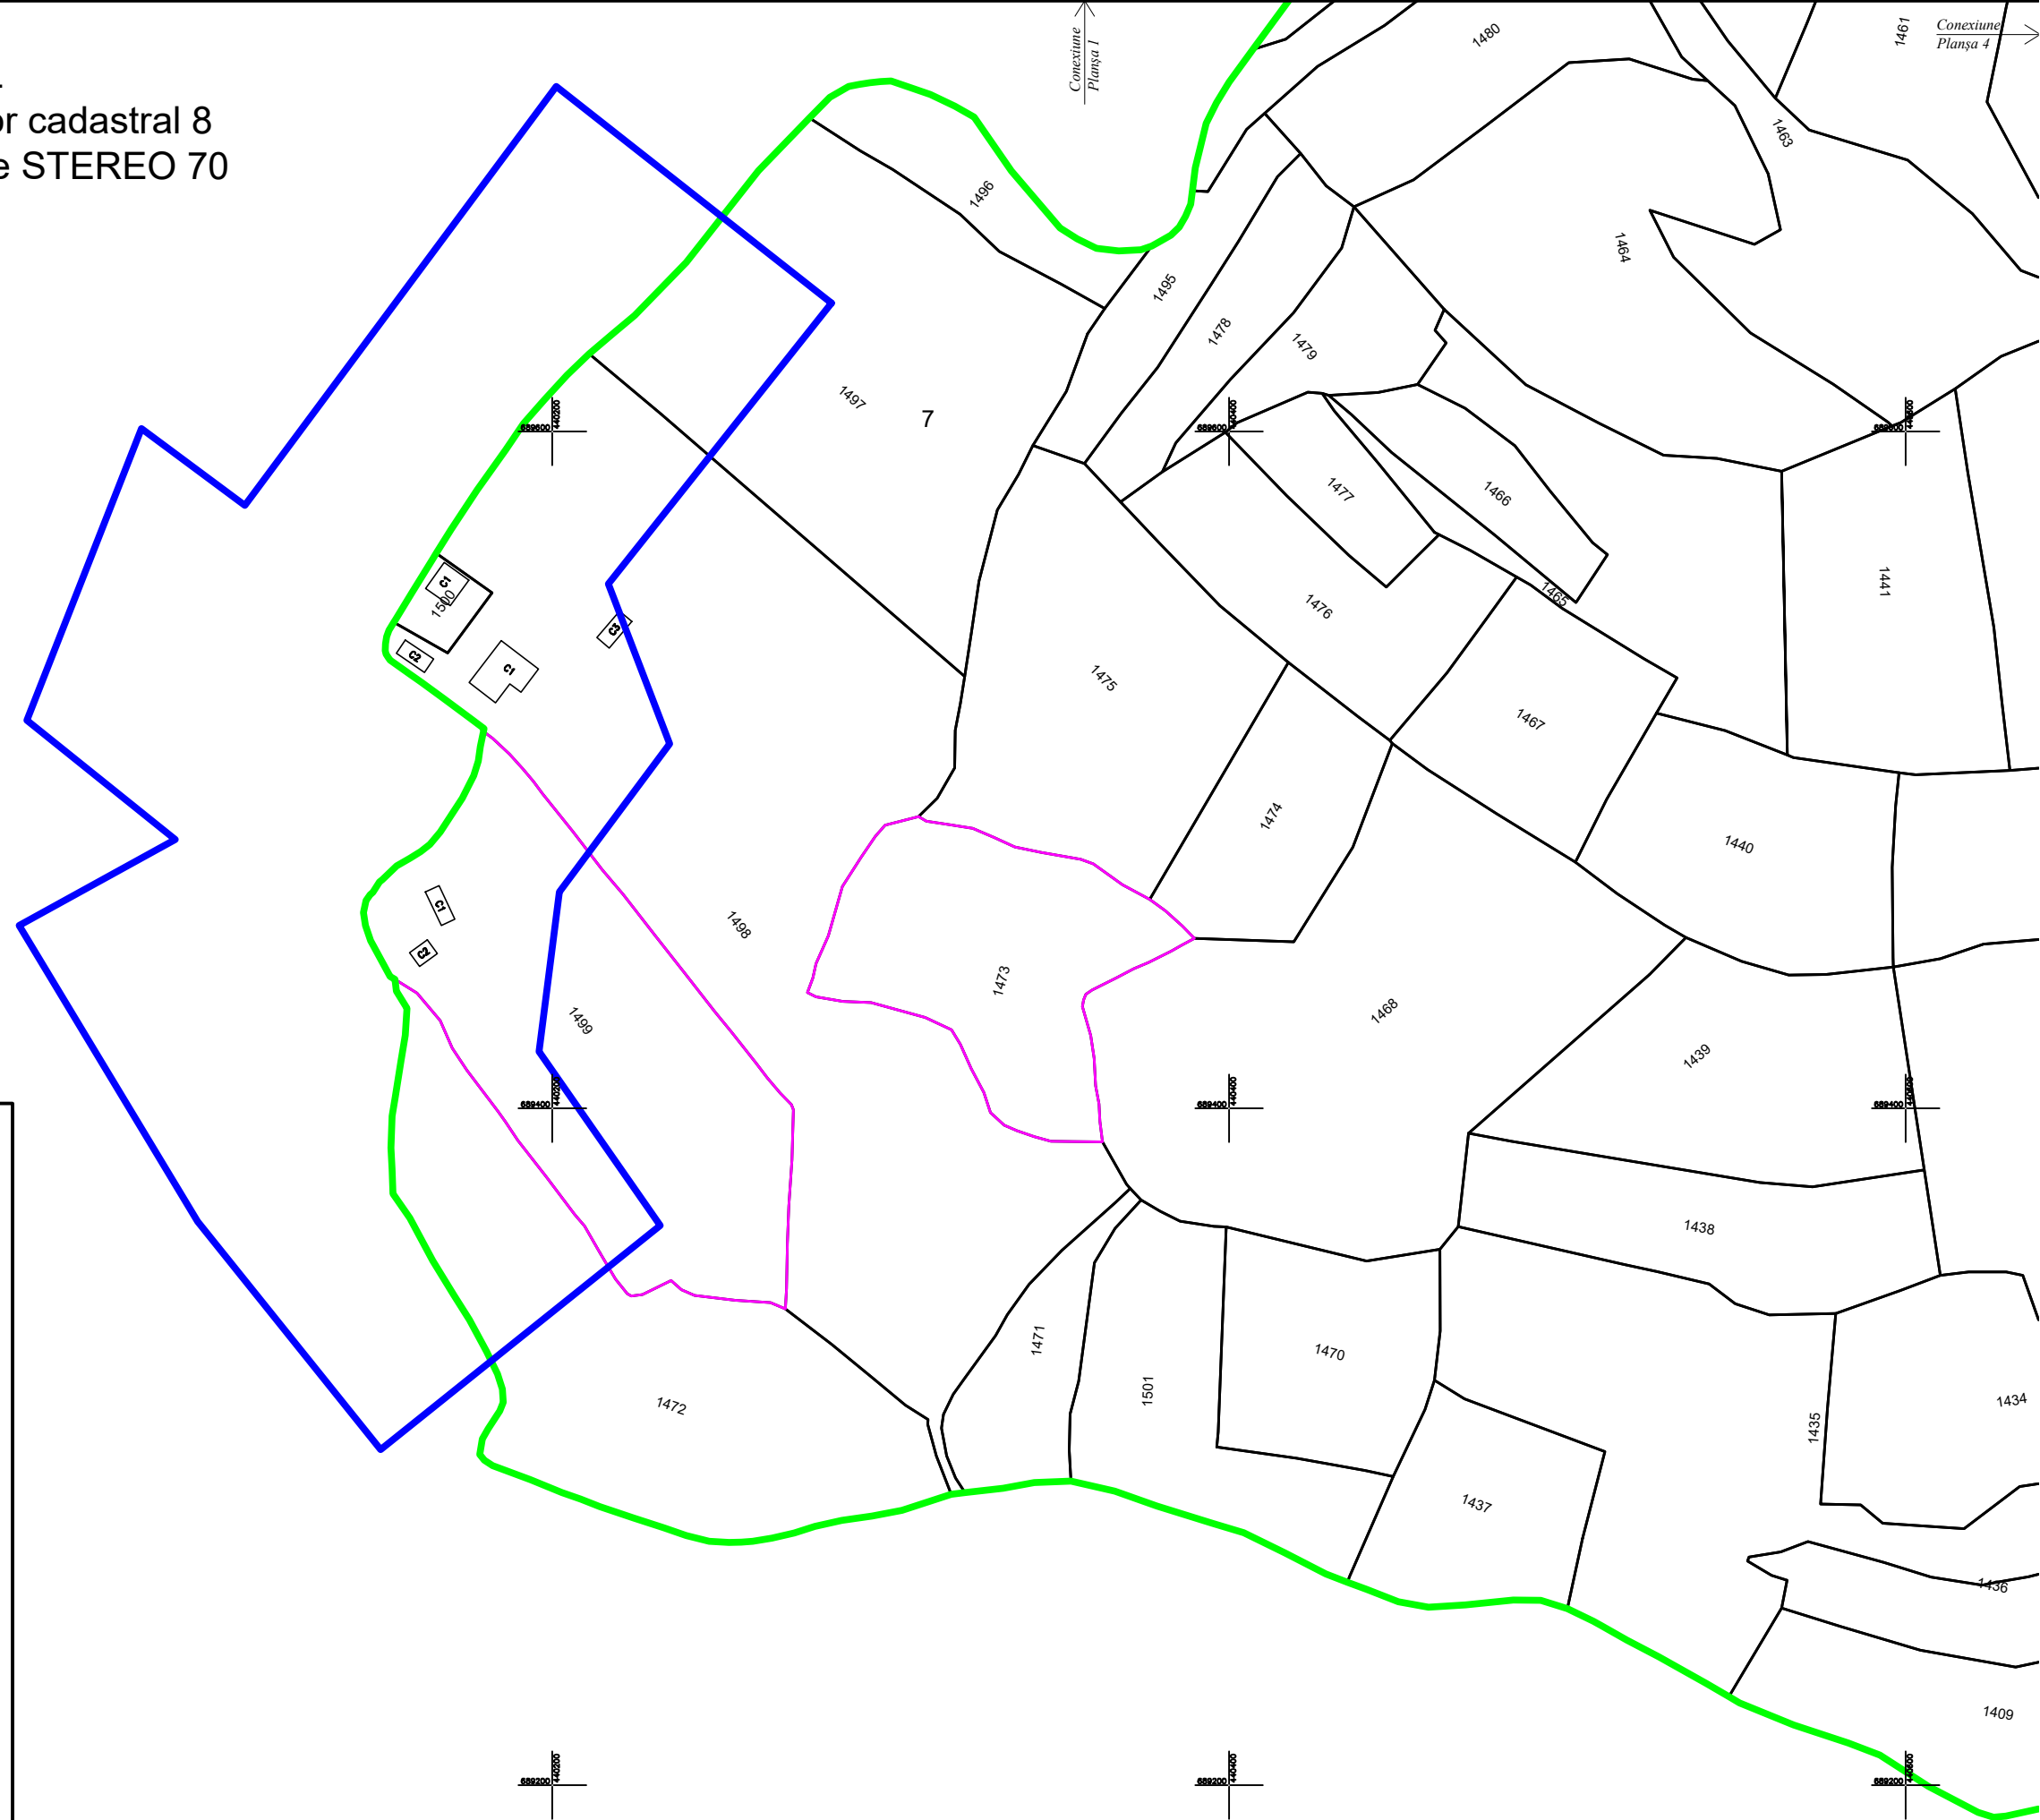

PLAN CADASTRAL
 UAT Șieu, MARAMUREȘ, Sector cadastral 8
 Scara 1:2000, Sistem de proiecție STEREO 70
 Planșa nr. 3

LEGENDA:

-  Limită UAT
-  Limită intravilan
-  Limită sector cadastral
-  Limită imobil
-  Număr sector cadastral
-  1451 Identificator (ID) imobil
-  Prestator
-  S.C. GRAPHEIN TOPO S.R.L.

Decembrie 2023
 Spre publicare

Conexiune
 Planșa 1

Conexiune
 Planșa 4

Conexiune
 Planșa 4