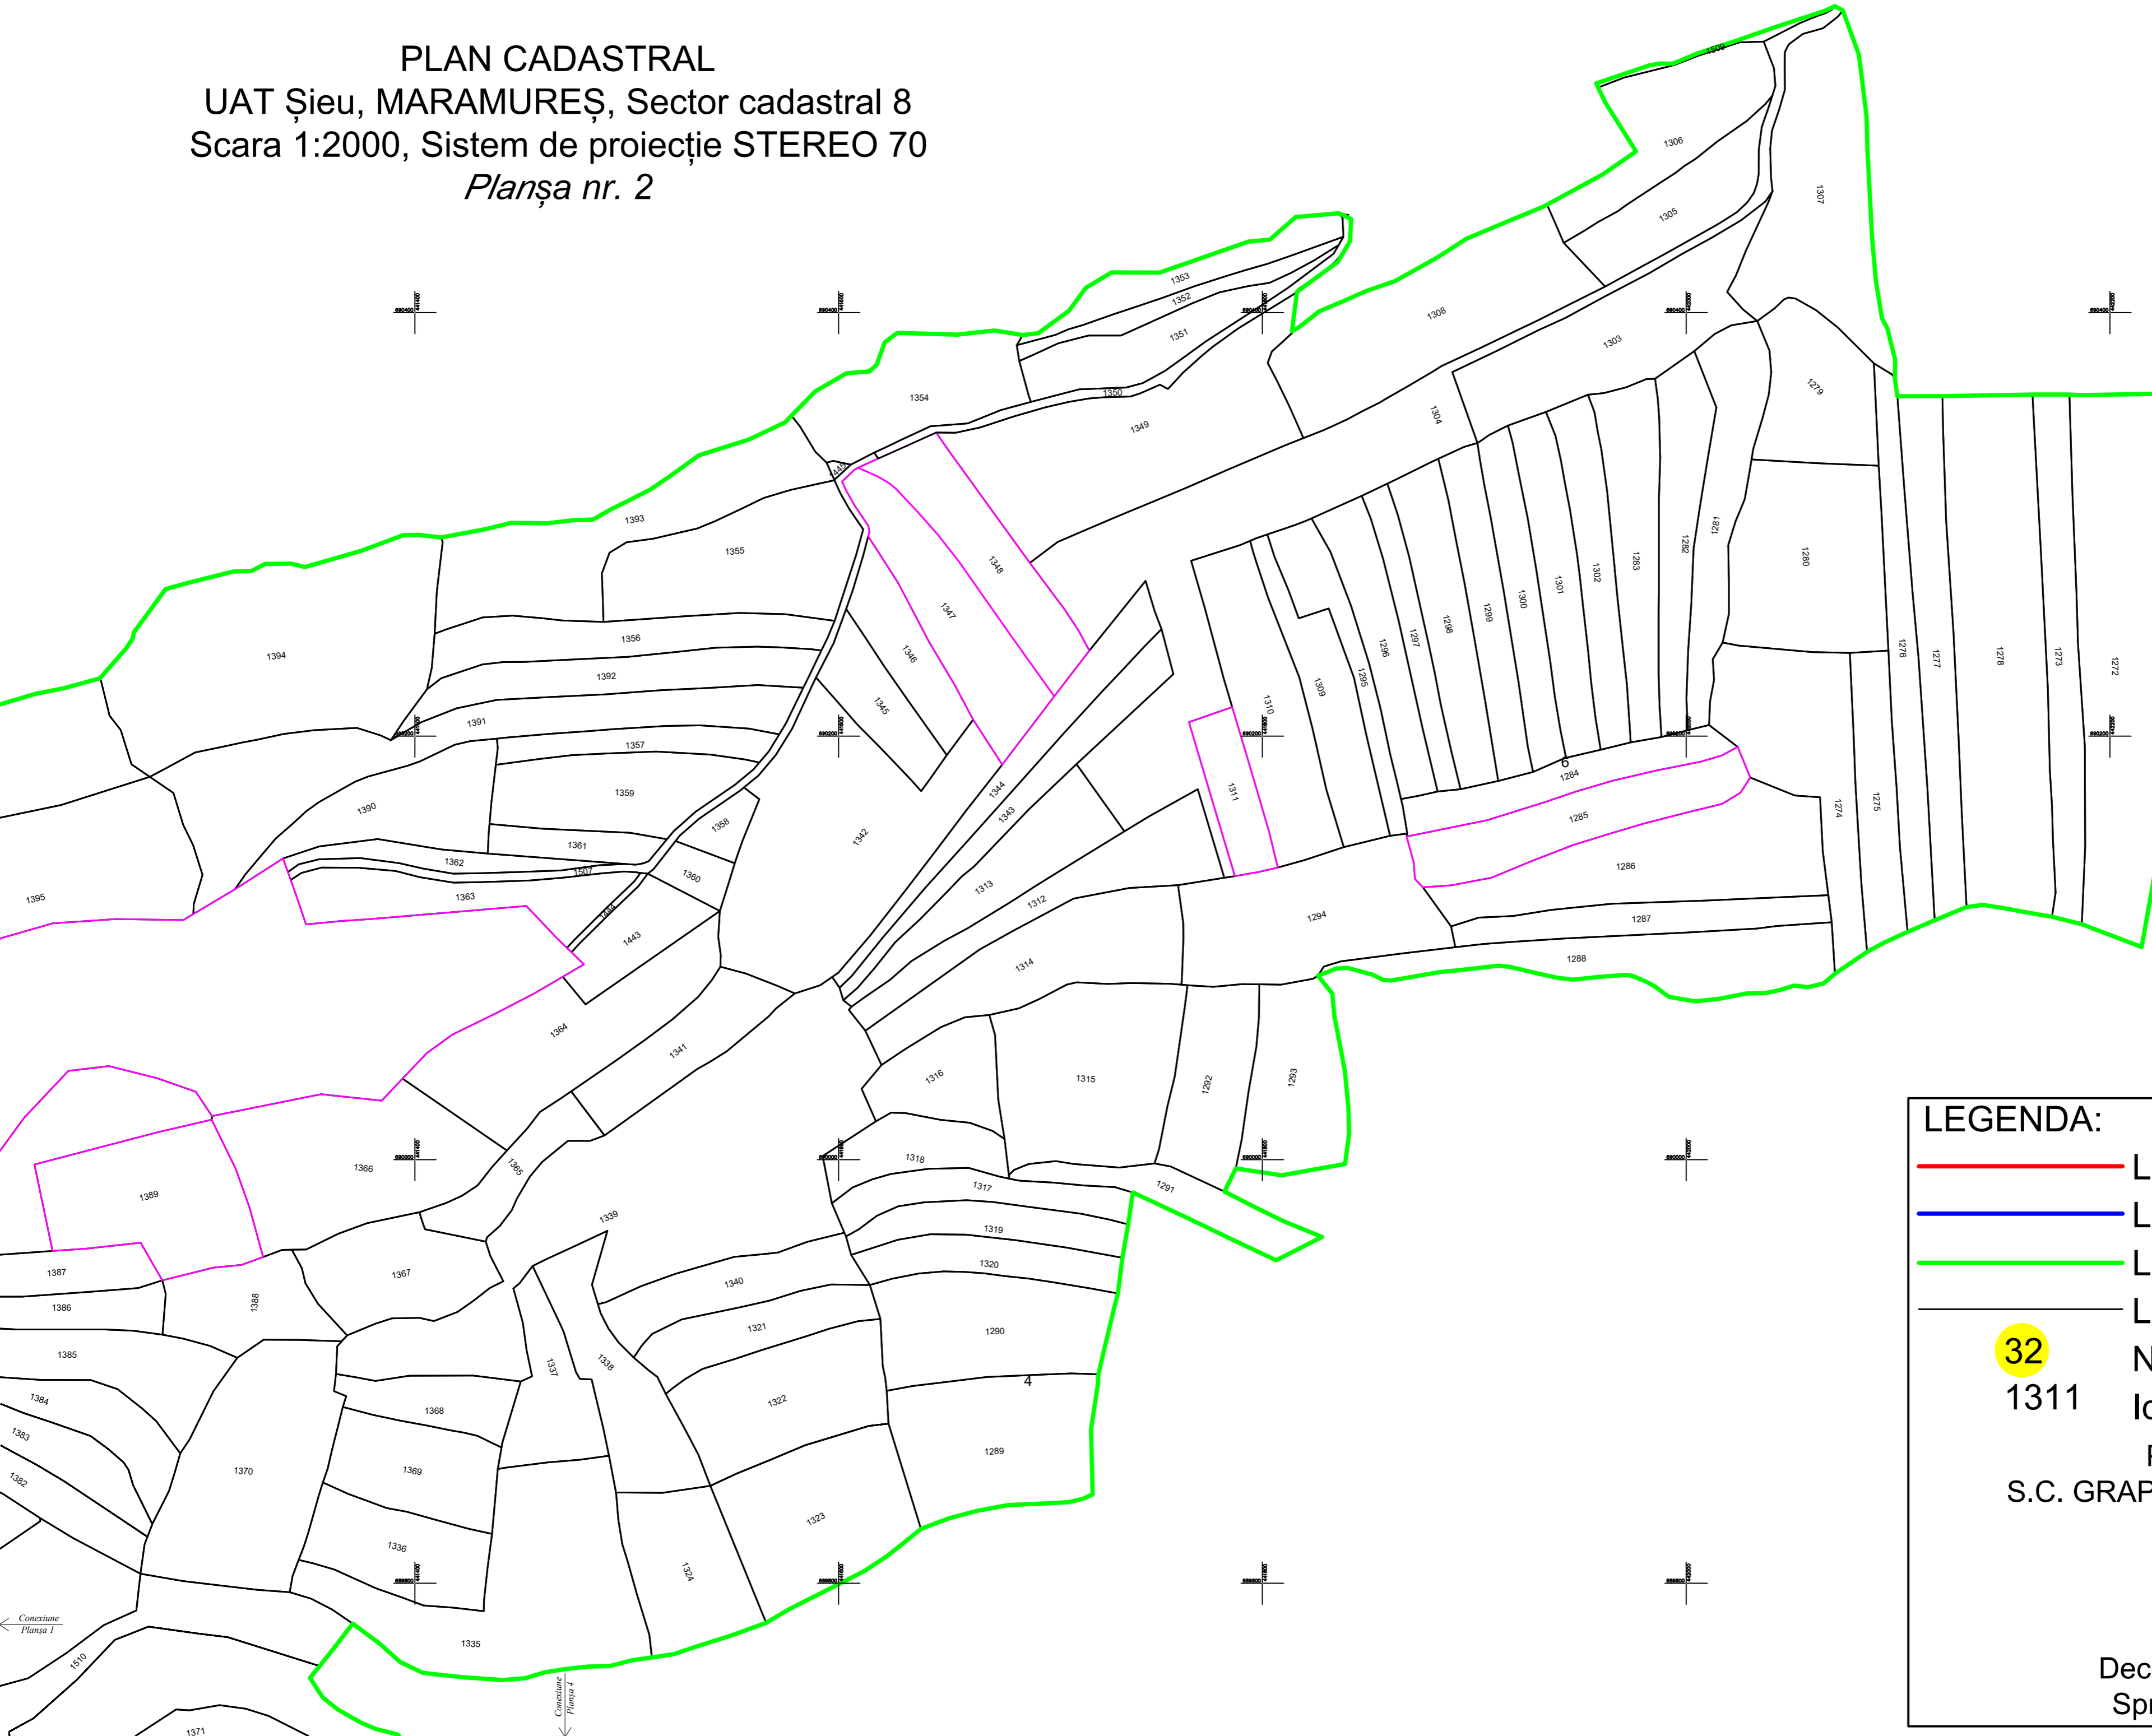

PLAN CADASTRAL
UAT Șieu, MARAMUREȘ, Sector cadastral 8
Scara 1:2000, Sistem de proiecție STEREO 70
Planșa nr. 2

LEGENDA:

- Limită UAT
- Limită intravilan
- Limită sector cadastral
- Limită imobil

32 Număr sector cadastral
1311 Identificator (ID) imobil
Prestator
S.C. GRAPHEIN TOPO S.R.L.