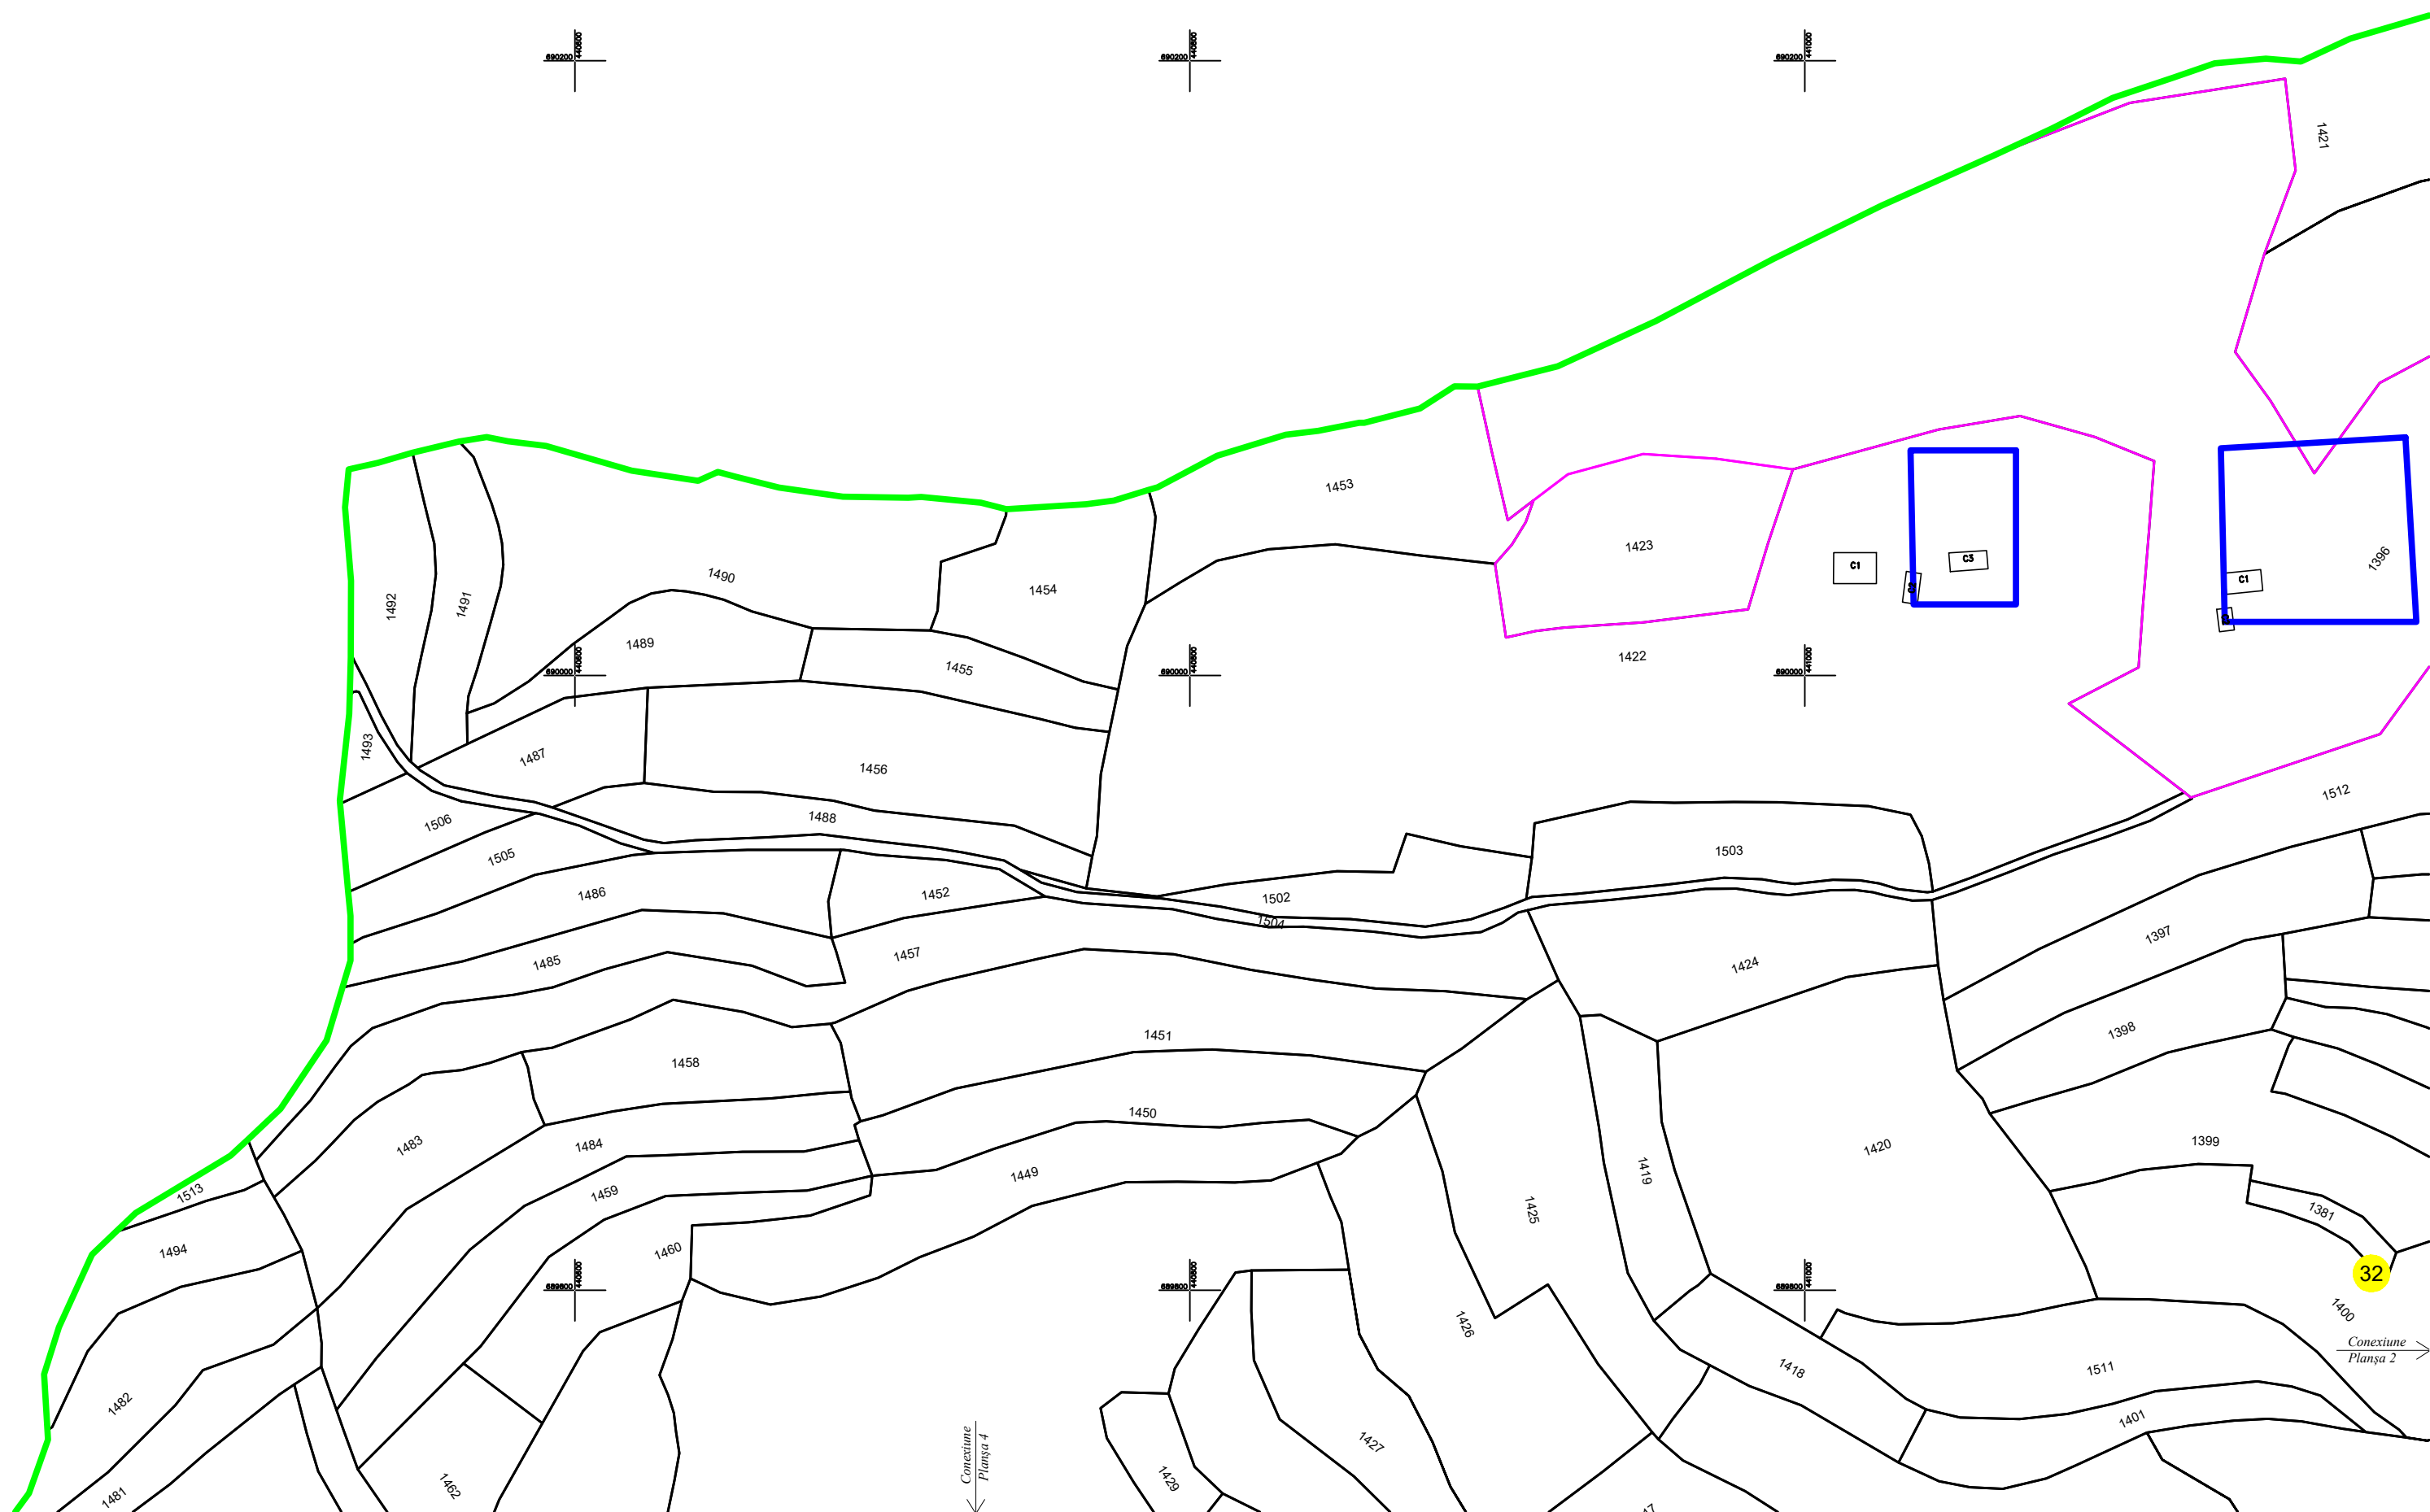

PLAN CADASTRAL

UAT Şieu, MARAMUREŞ, Sector cadastral 8

Scara 1:2000, Sistem de proiecție STEREO 70

Planşa nr. 1

Schița cu dispunerea
sectoarelor cadastrale:

LEGENDA:

- Limită UAT
- Limită intravilan
- Limită sector cadastral
- Limită imobil

32 Număr sector cadastral

1451 Identificator (ID) imobil

Prestator
S.C. GRAPHEIN TOPO S.R.L.

Decembrie 2023
Spre publicare

Conexiune
Planşa 3

Conexiune
Planşa 4