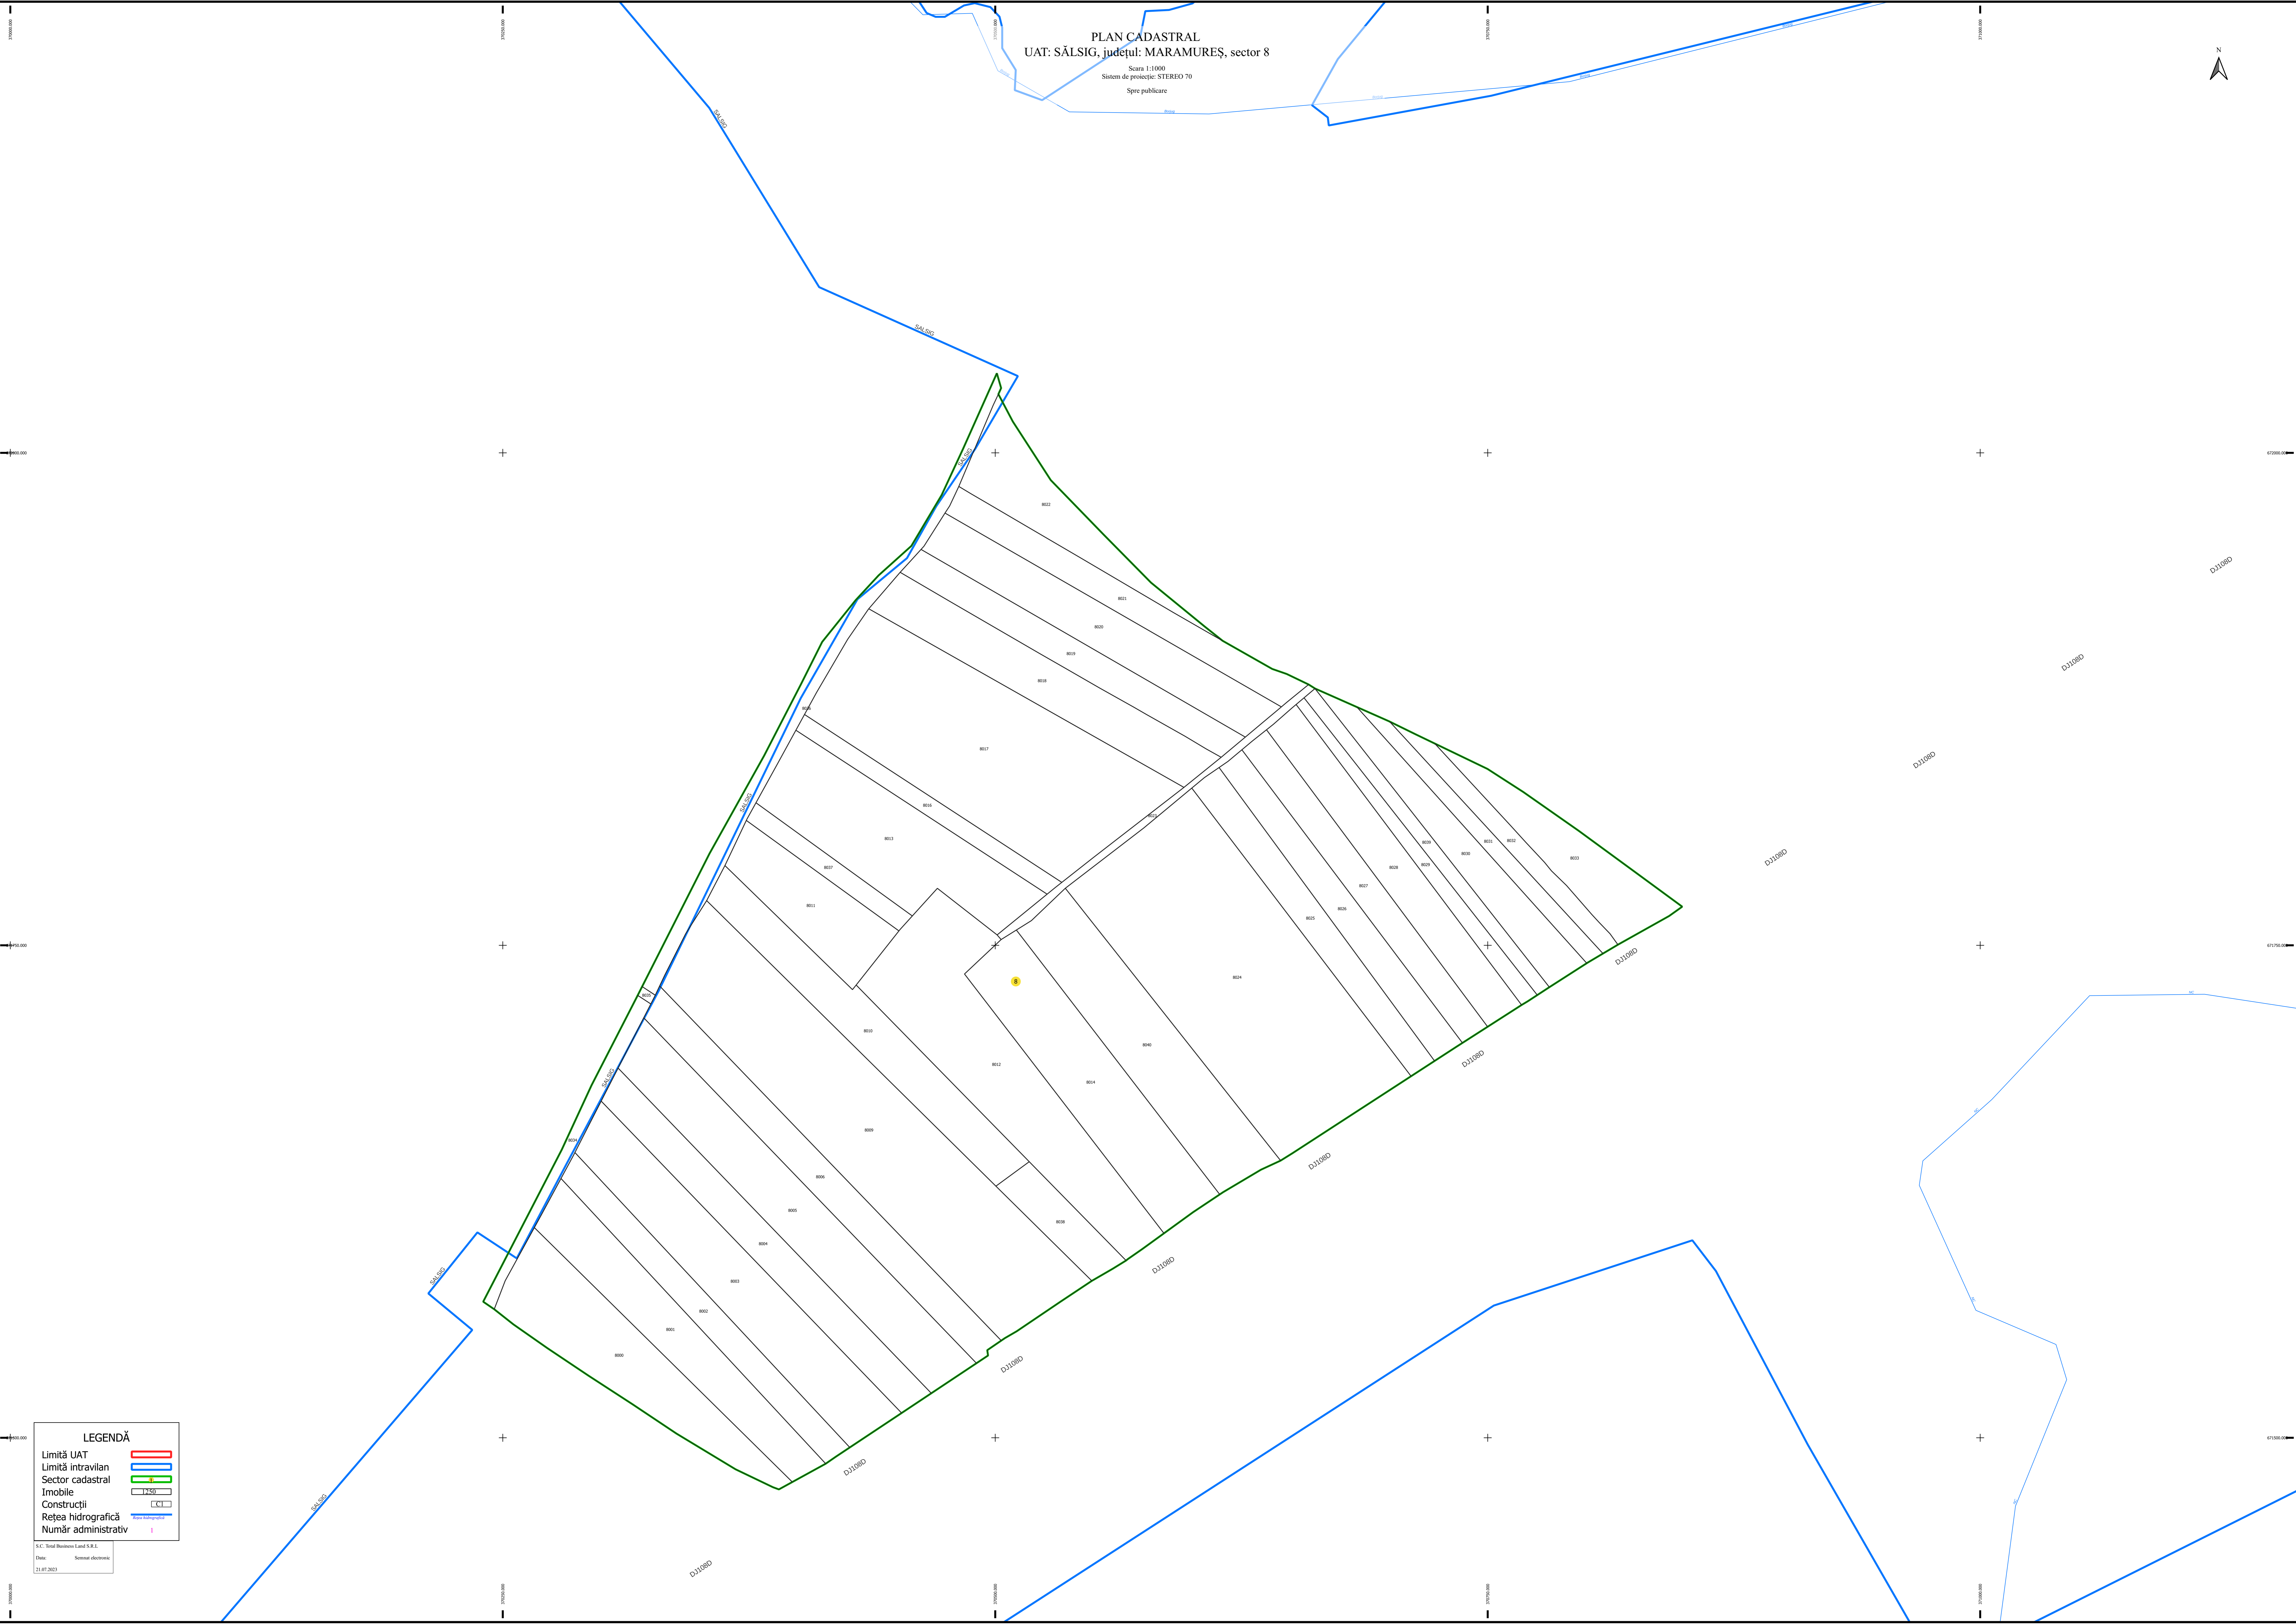

PLAN CADASTRAL
UAT: SĂLSIG, județul: MARAMUREȘ, sector 8
Scara 1:1000
Sistem de proiecție: STEREO 70
Spre publicare

LEGENDĂ

Limită UAT	
Limită intravilan	
Sector cadastral	
Imobile	
Construcții	
Rețea hidrografică	
Număr administrativ