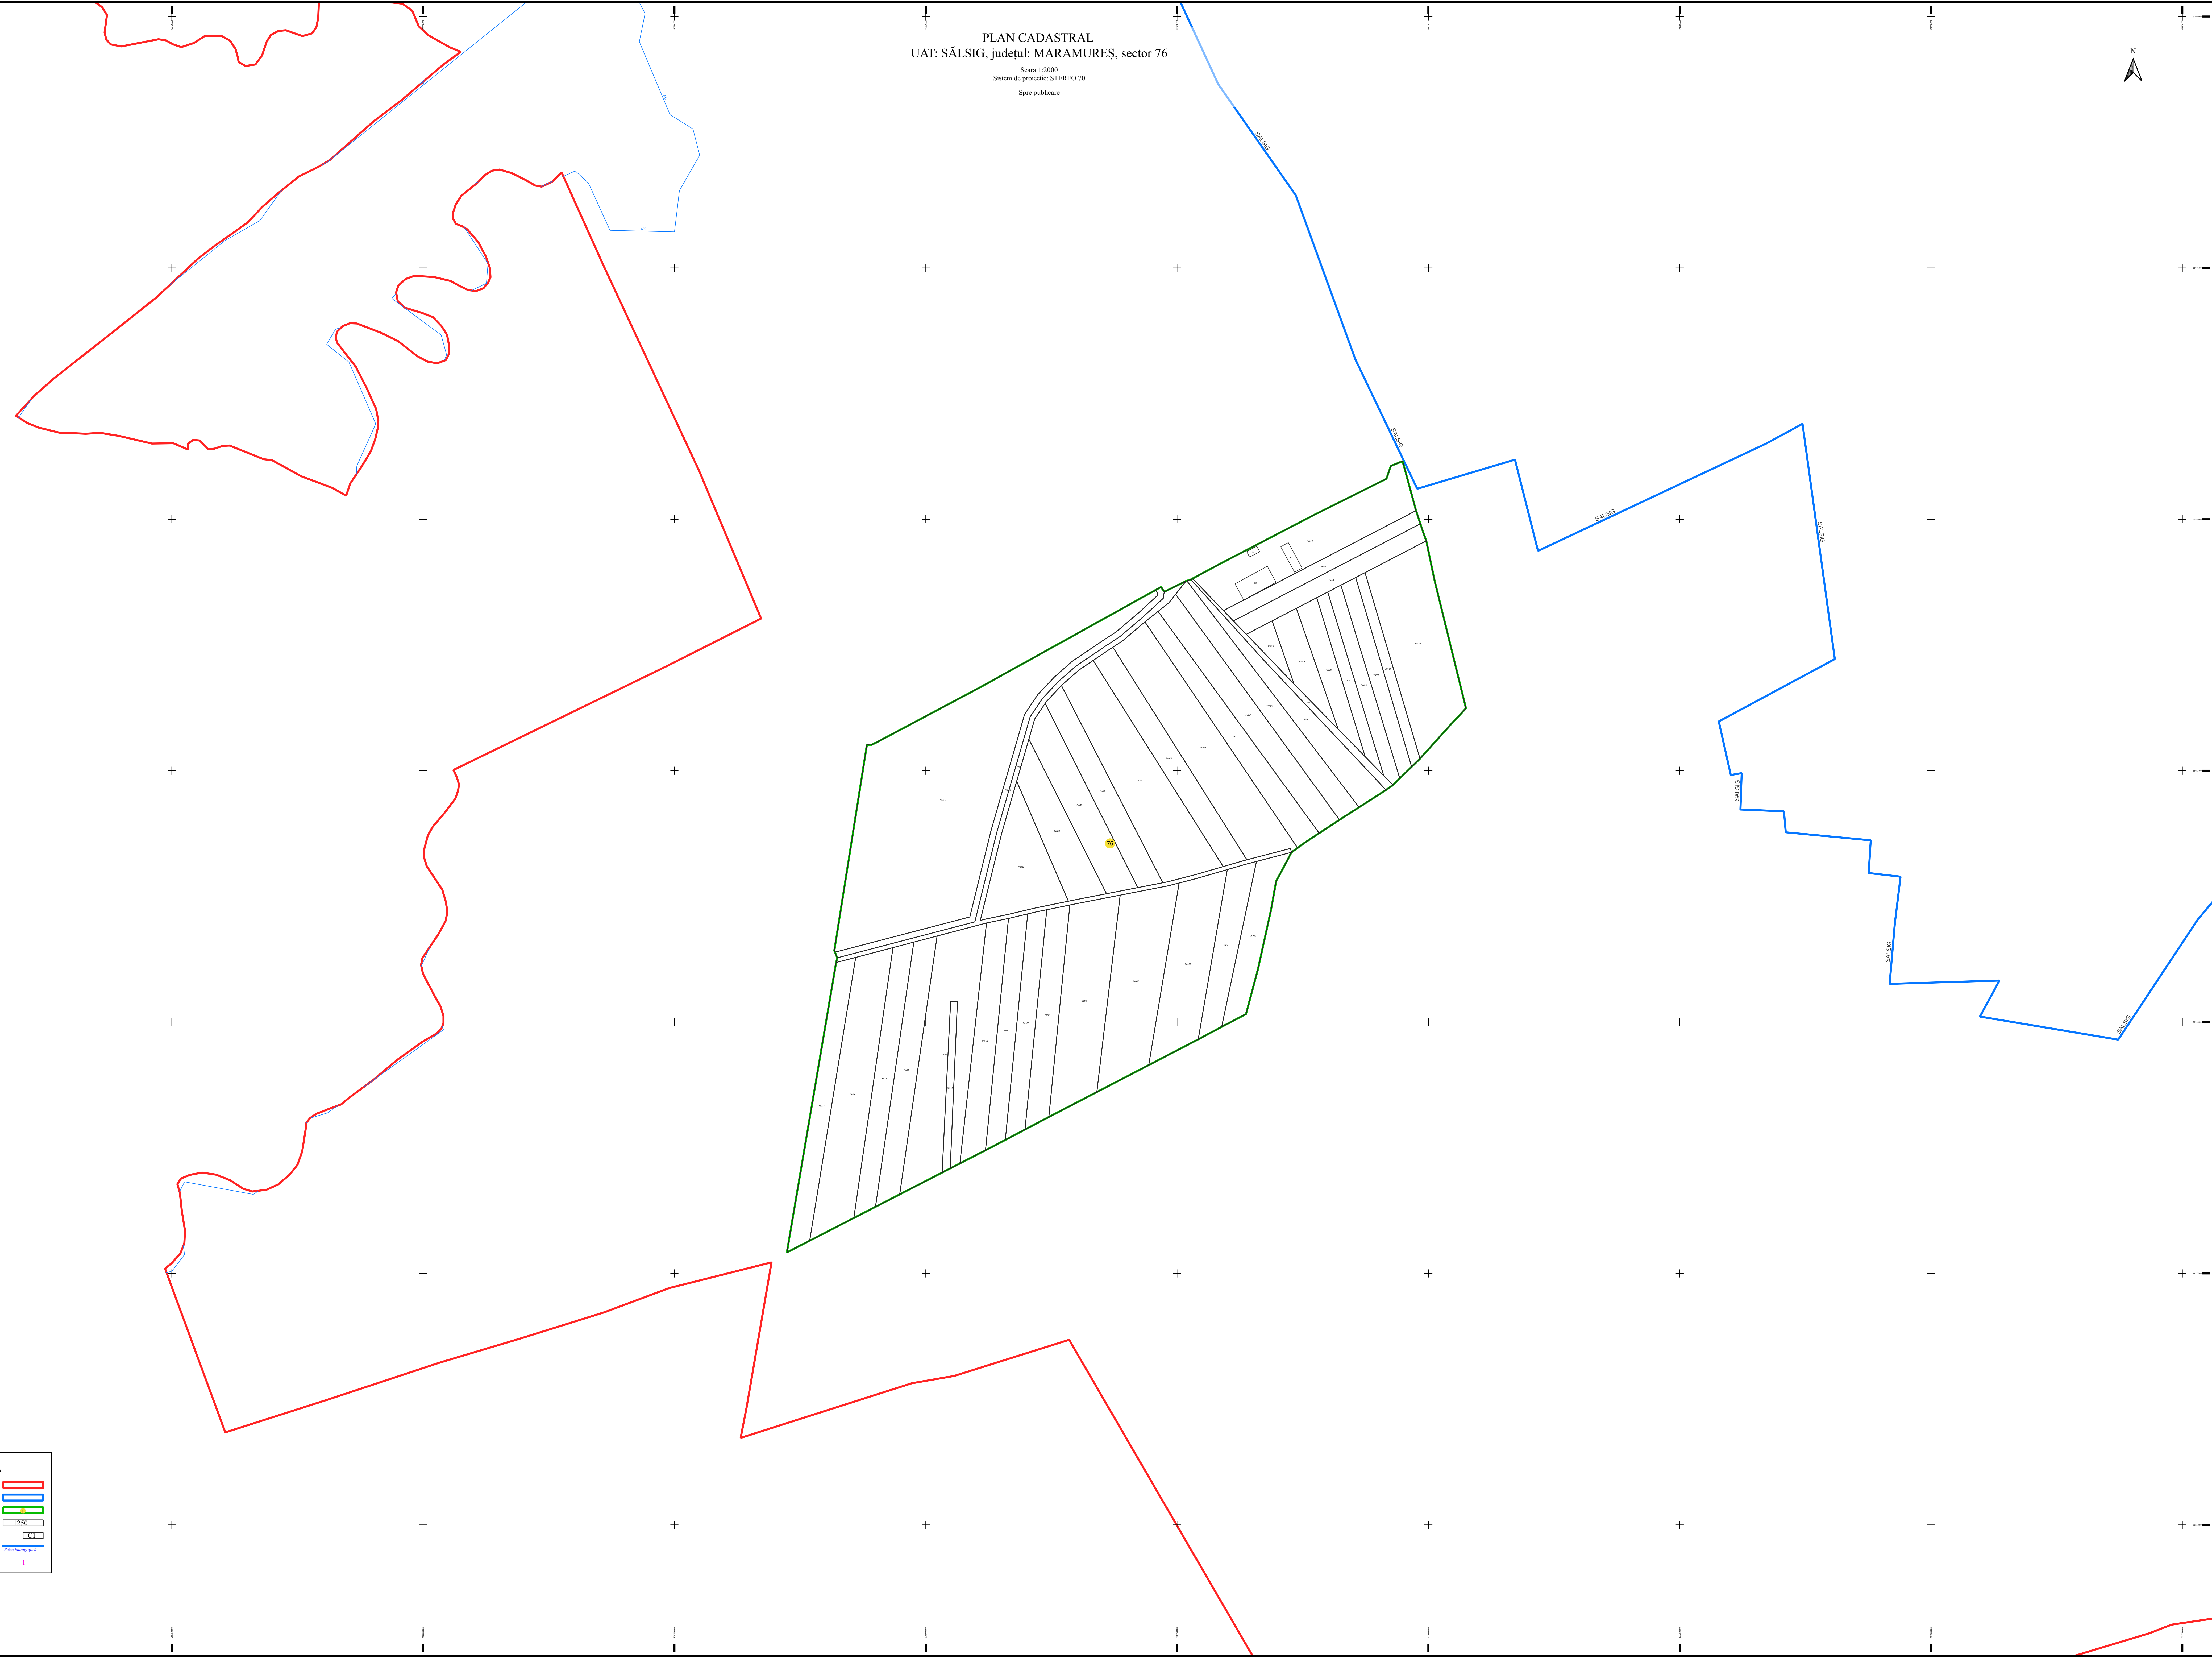

PLAN CADASTRAL
UAT: SĂLSIG, județul: MARAMUREȘ, sector 76
Scara 1:2000
Sistem de proiecție: STEREO 70
Spre publicare

LEGENDĂ	
Limită UAT	
Limită intravilan	
Sector cadastral	
Imobile	
Construcții	
Rețea hidrografică	
Număr administrativ