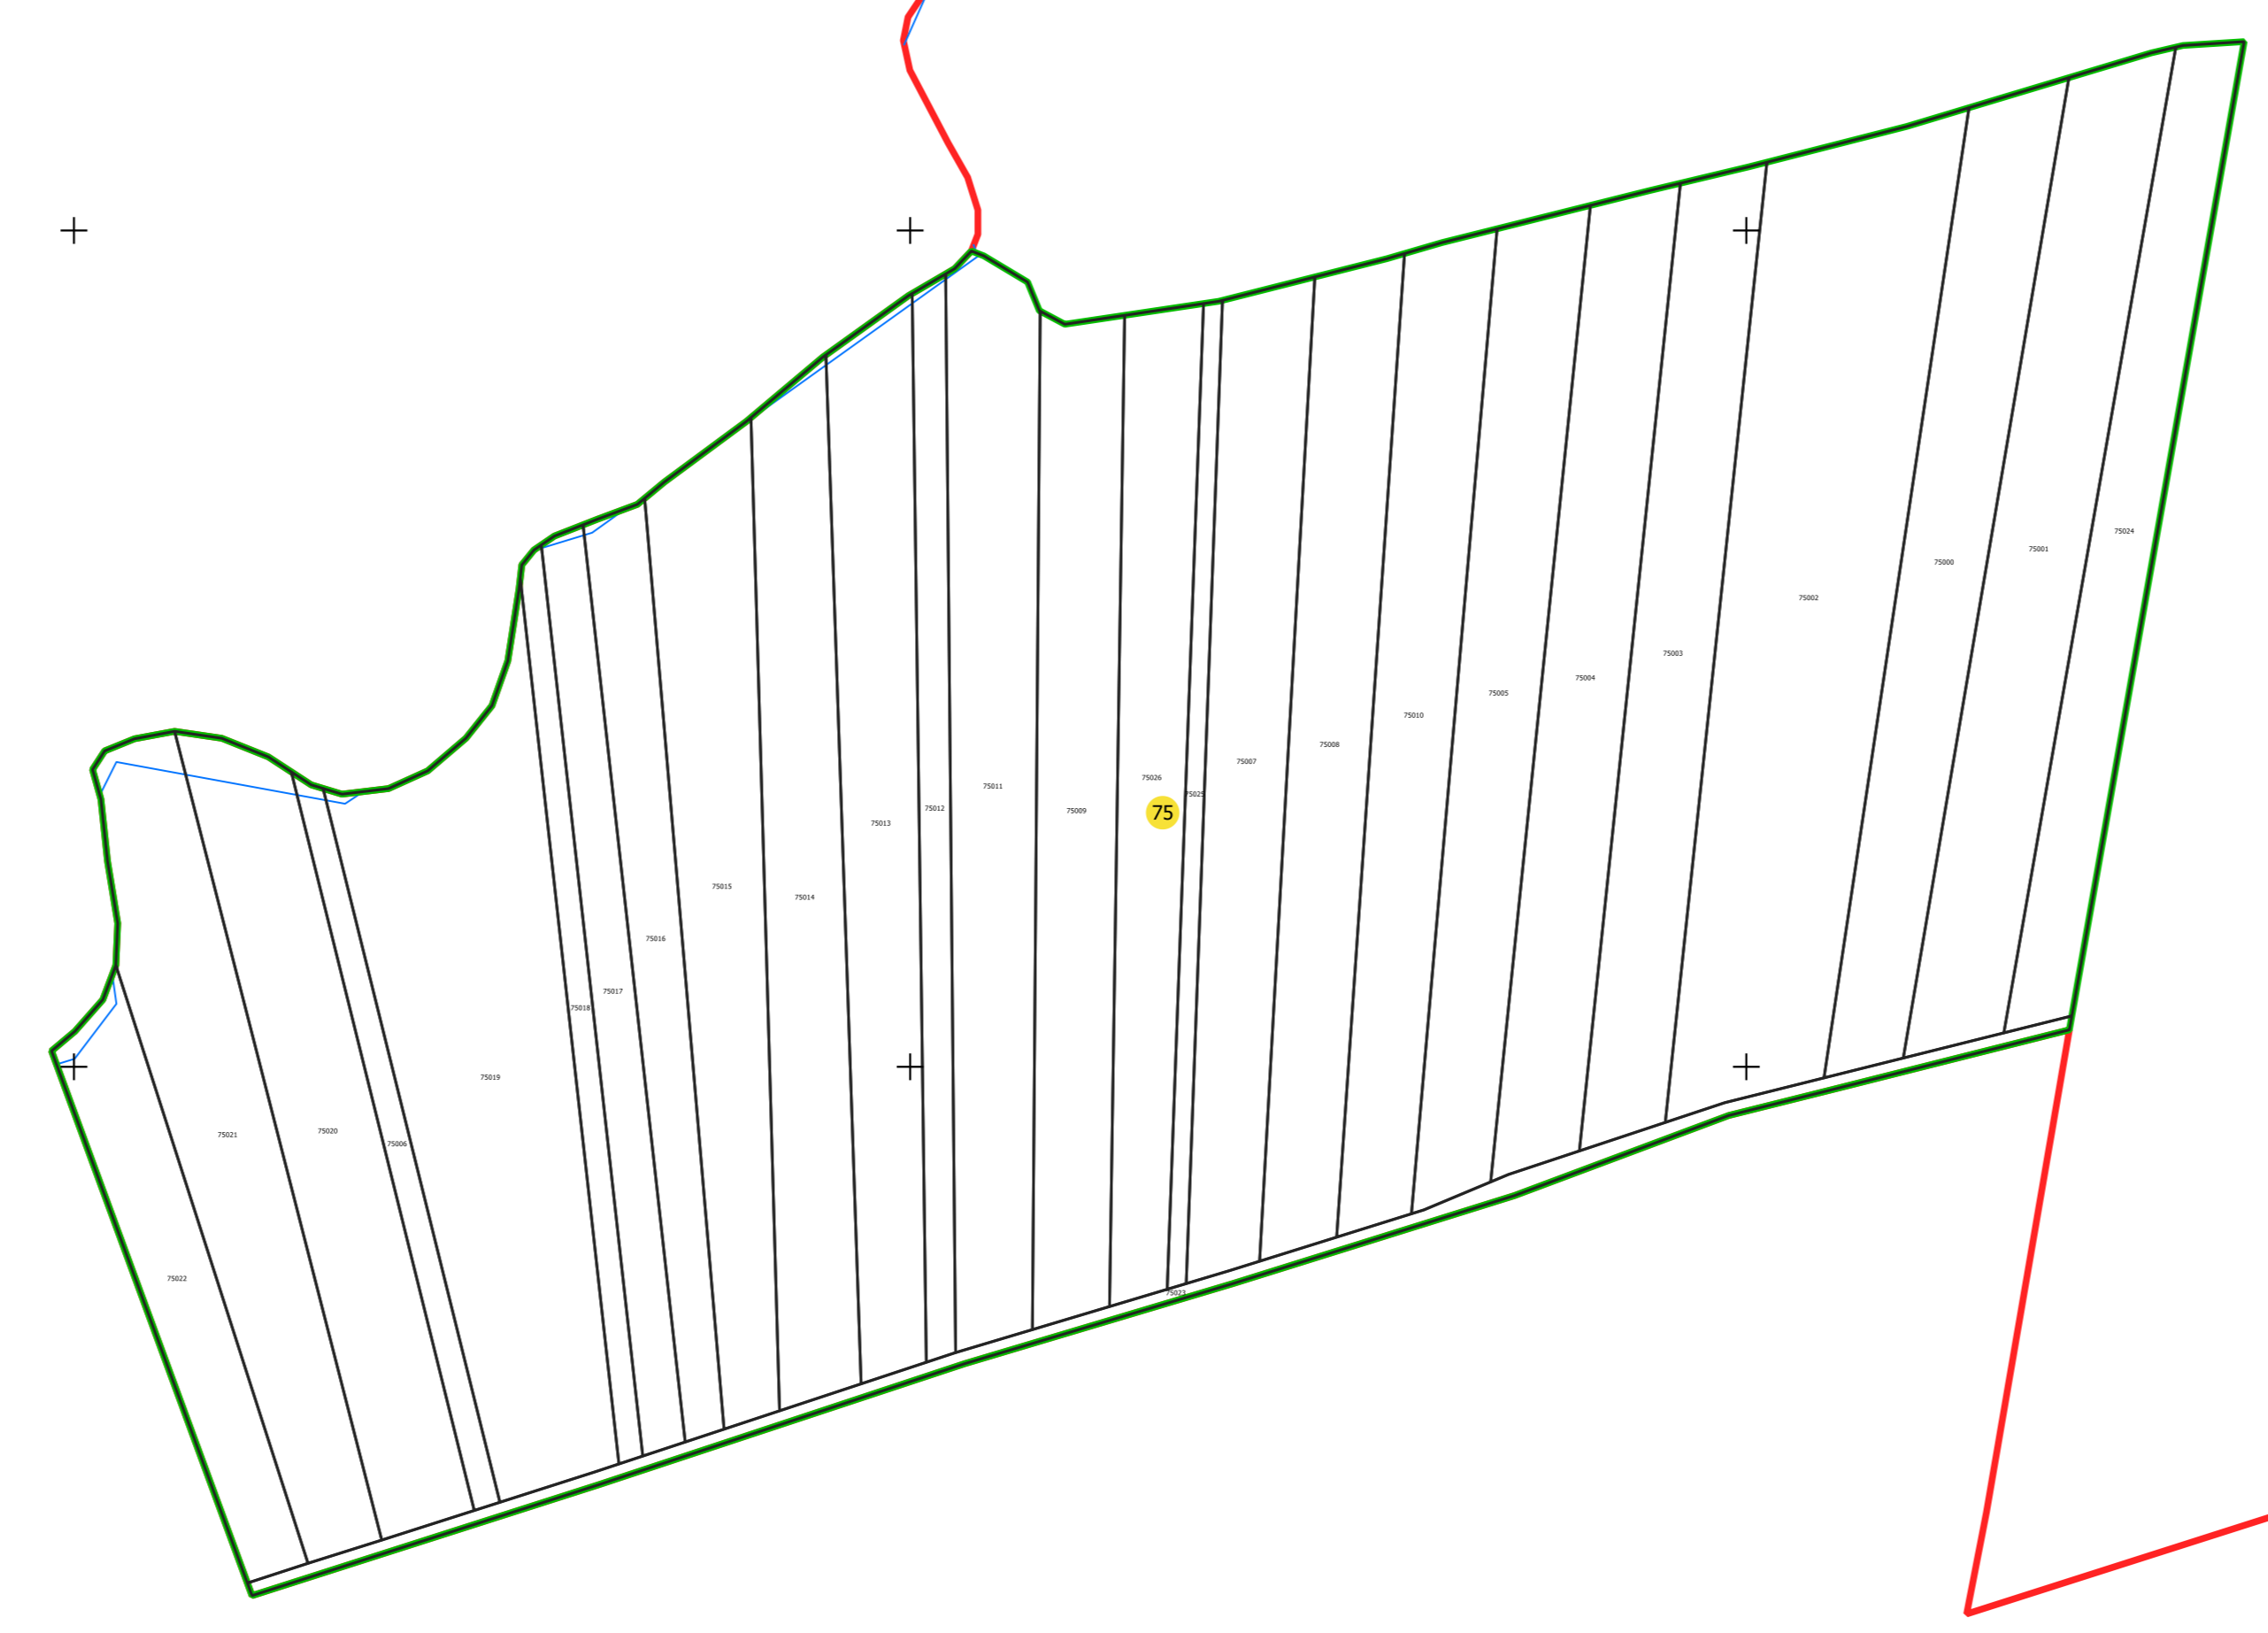

PLAN CADASTRAL
UAT: SĂLSIG, județul: MARAMUREȘ, sector 75
Scara 1:2000
Sistem de proiecție: STEREO 70
Spre publicare

LEGENDĂ	
Limită UAT	
Limită intravilan	
Sector cadastral	
Imobile	
Construcții	
Rețea hidrografică	
Număr administrativ