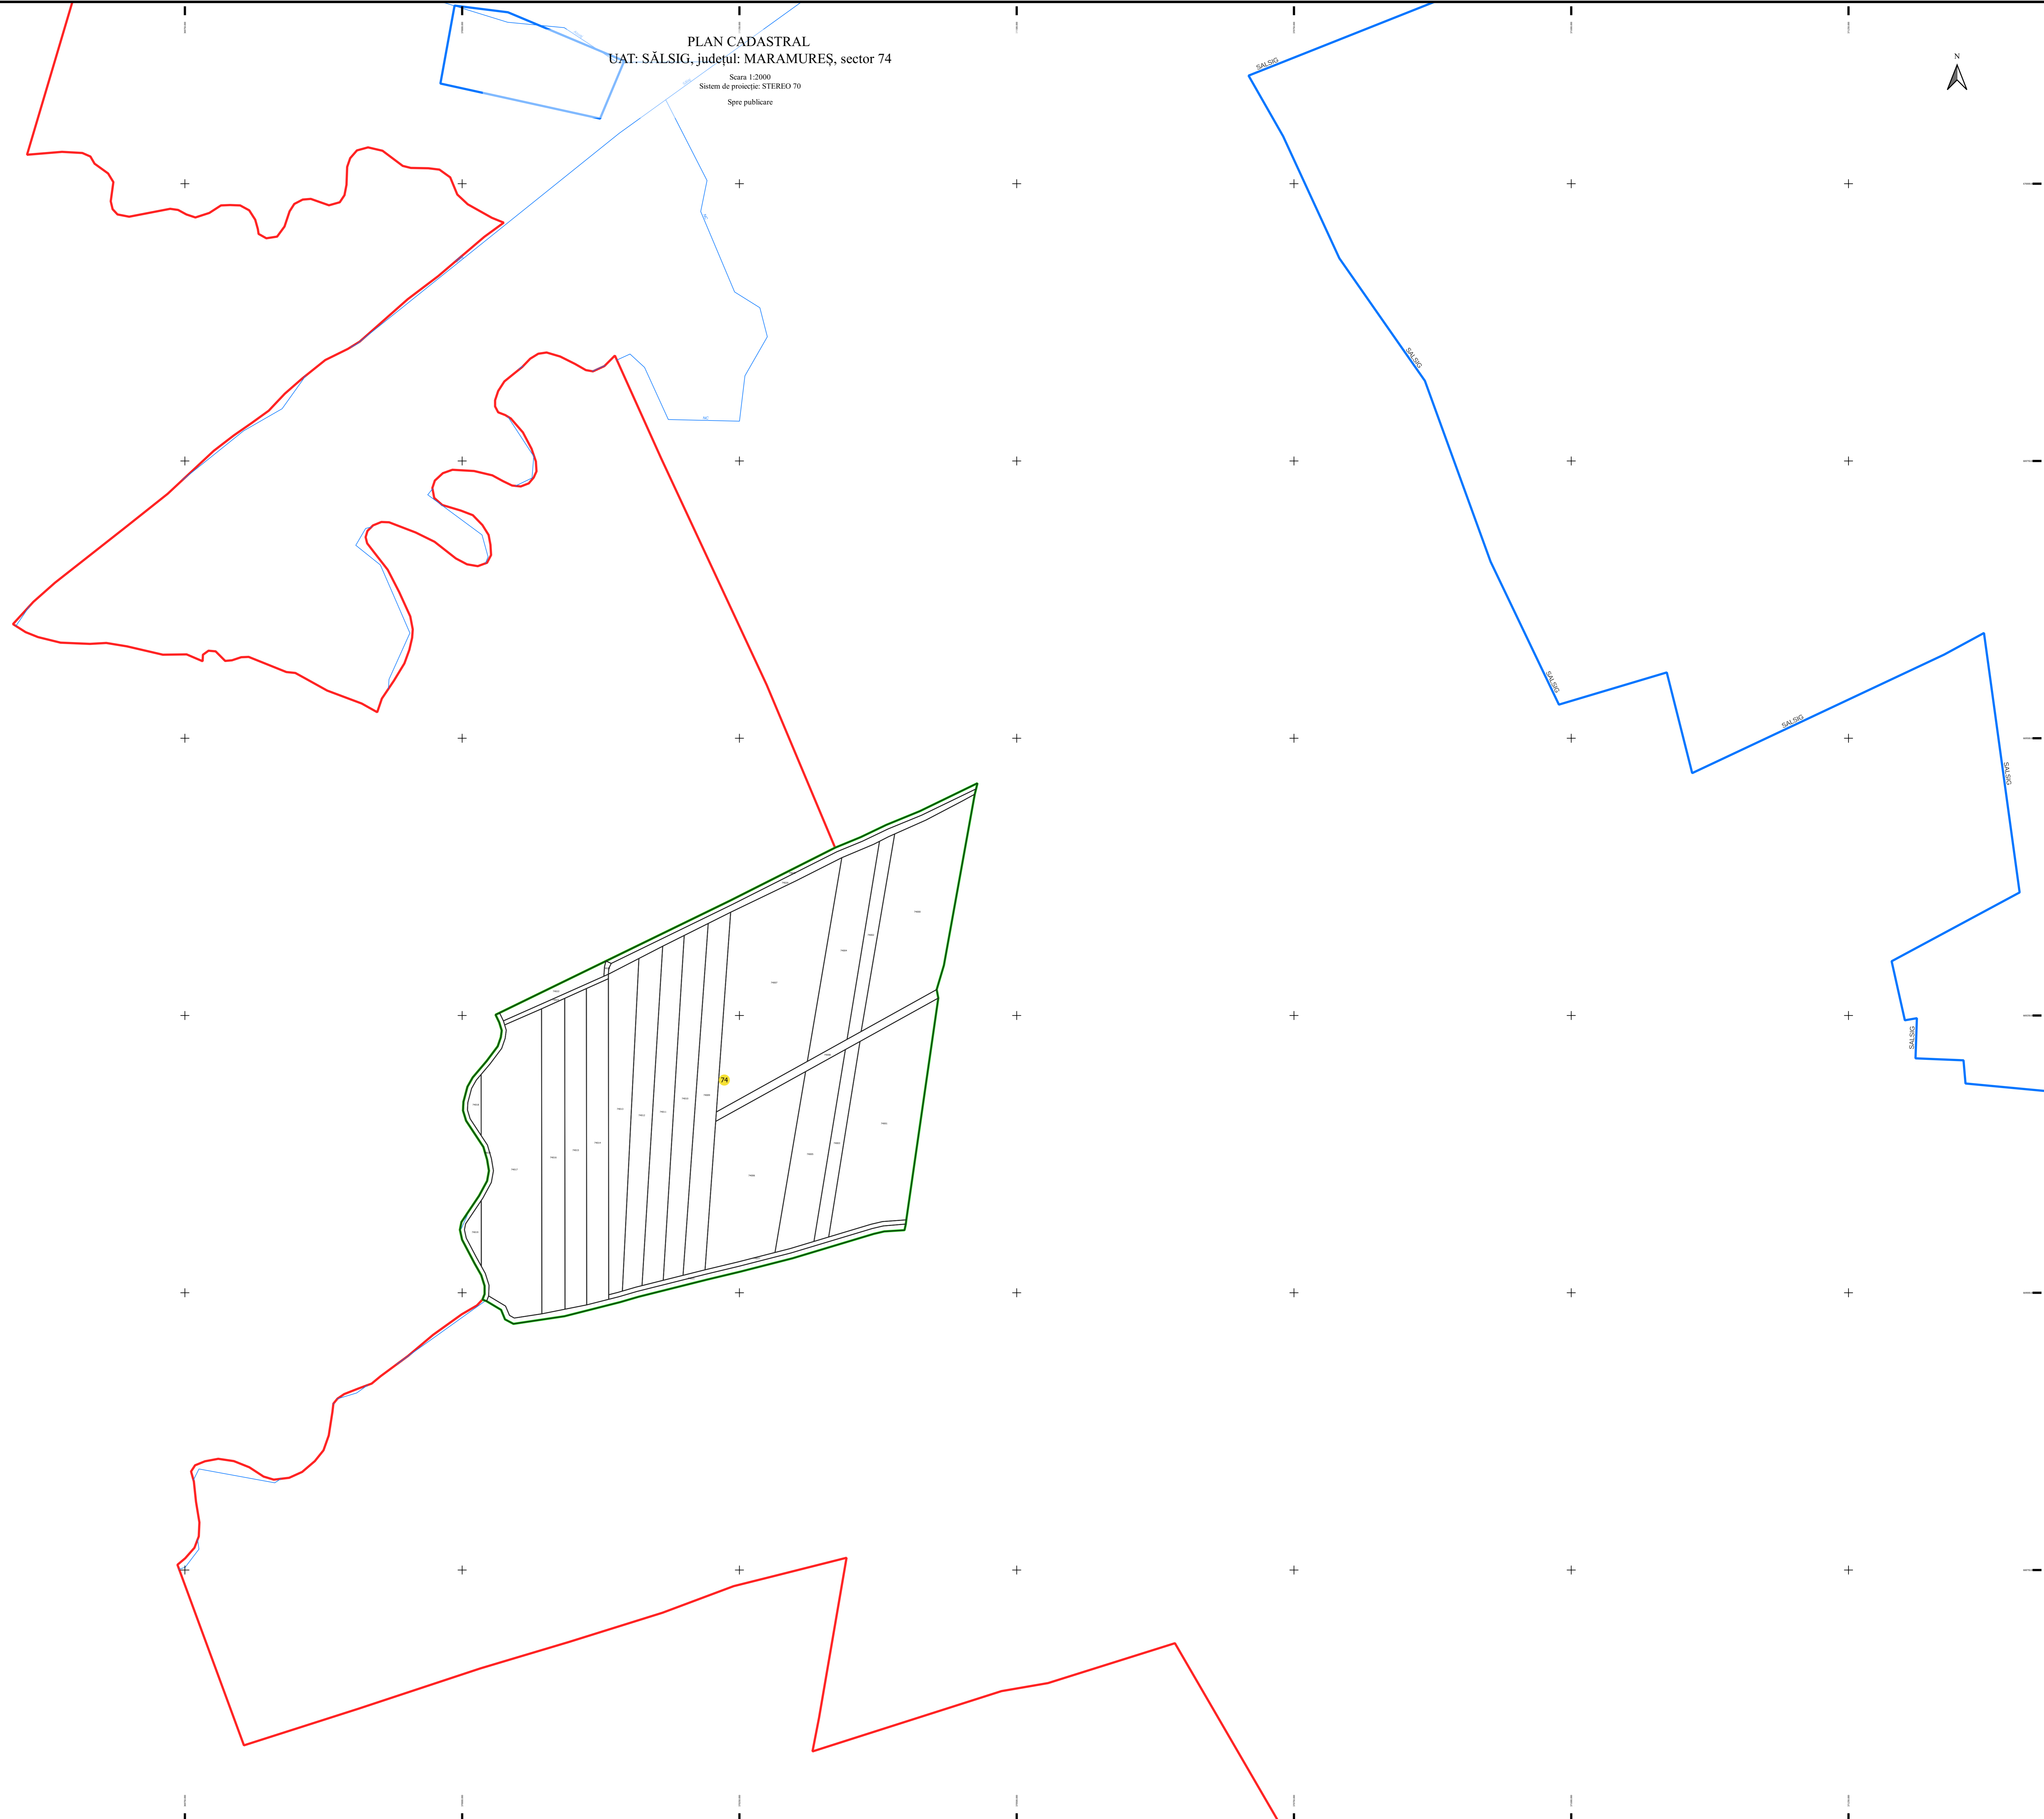

PLAN CADASTRAL
UAT: SÂLSIG, județul: MARAMUREȘ, sector 74
Scara 1:2000
Sistem de proiecție: STEREO 70
Spre publicare

LEGENDĂ

Limită UAT	
Limită intravilan	
Sector cadastral	
Imobile	
Construcții	
Rețea hidrografică	
Număr administrativ