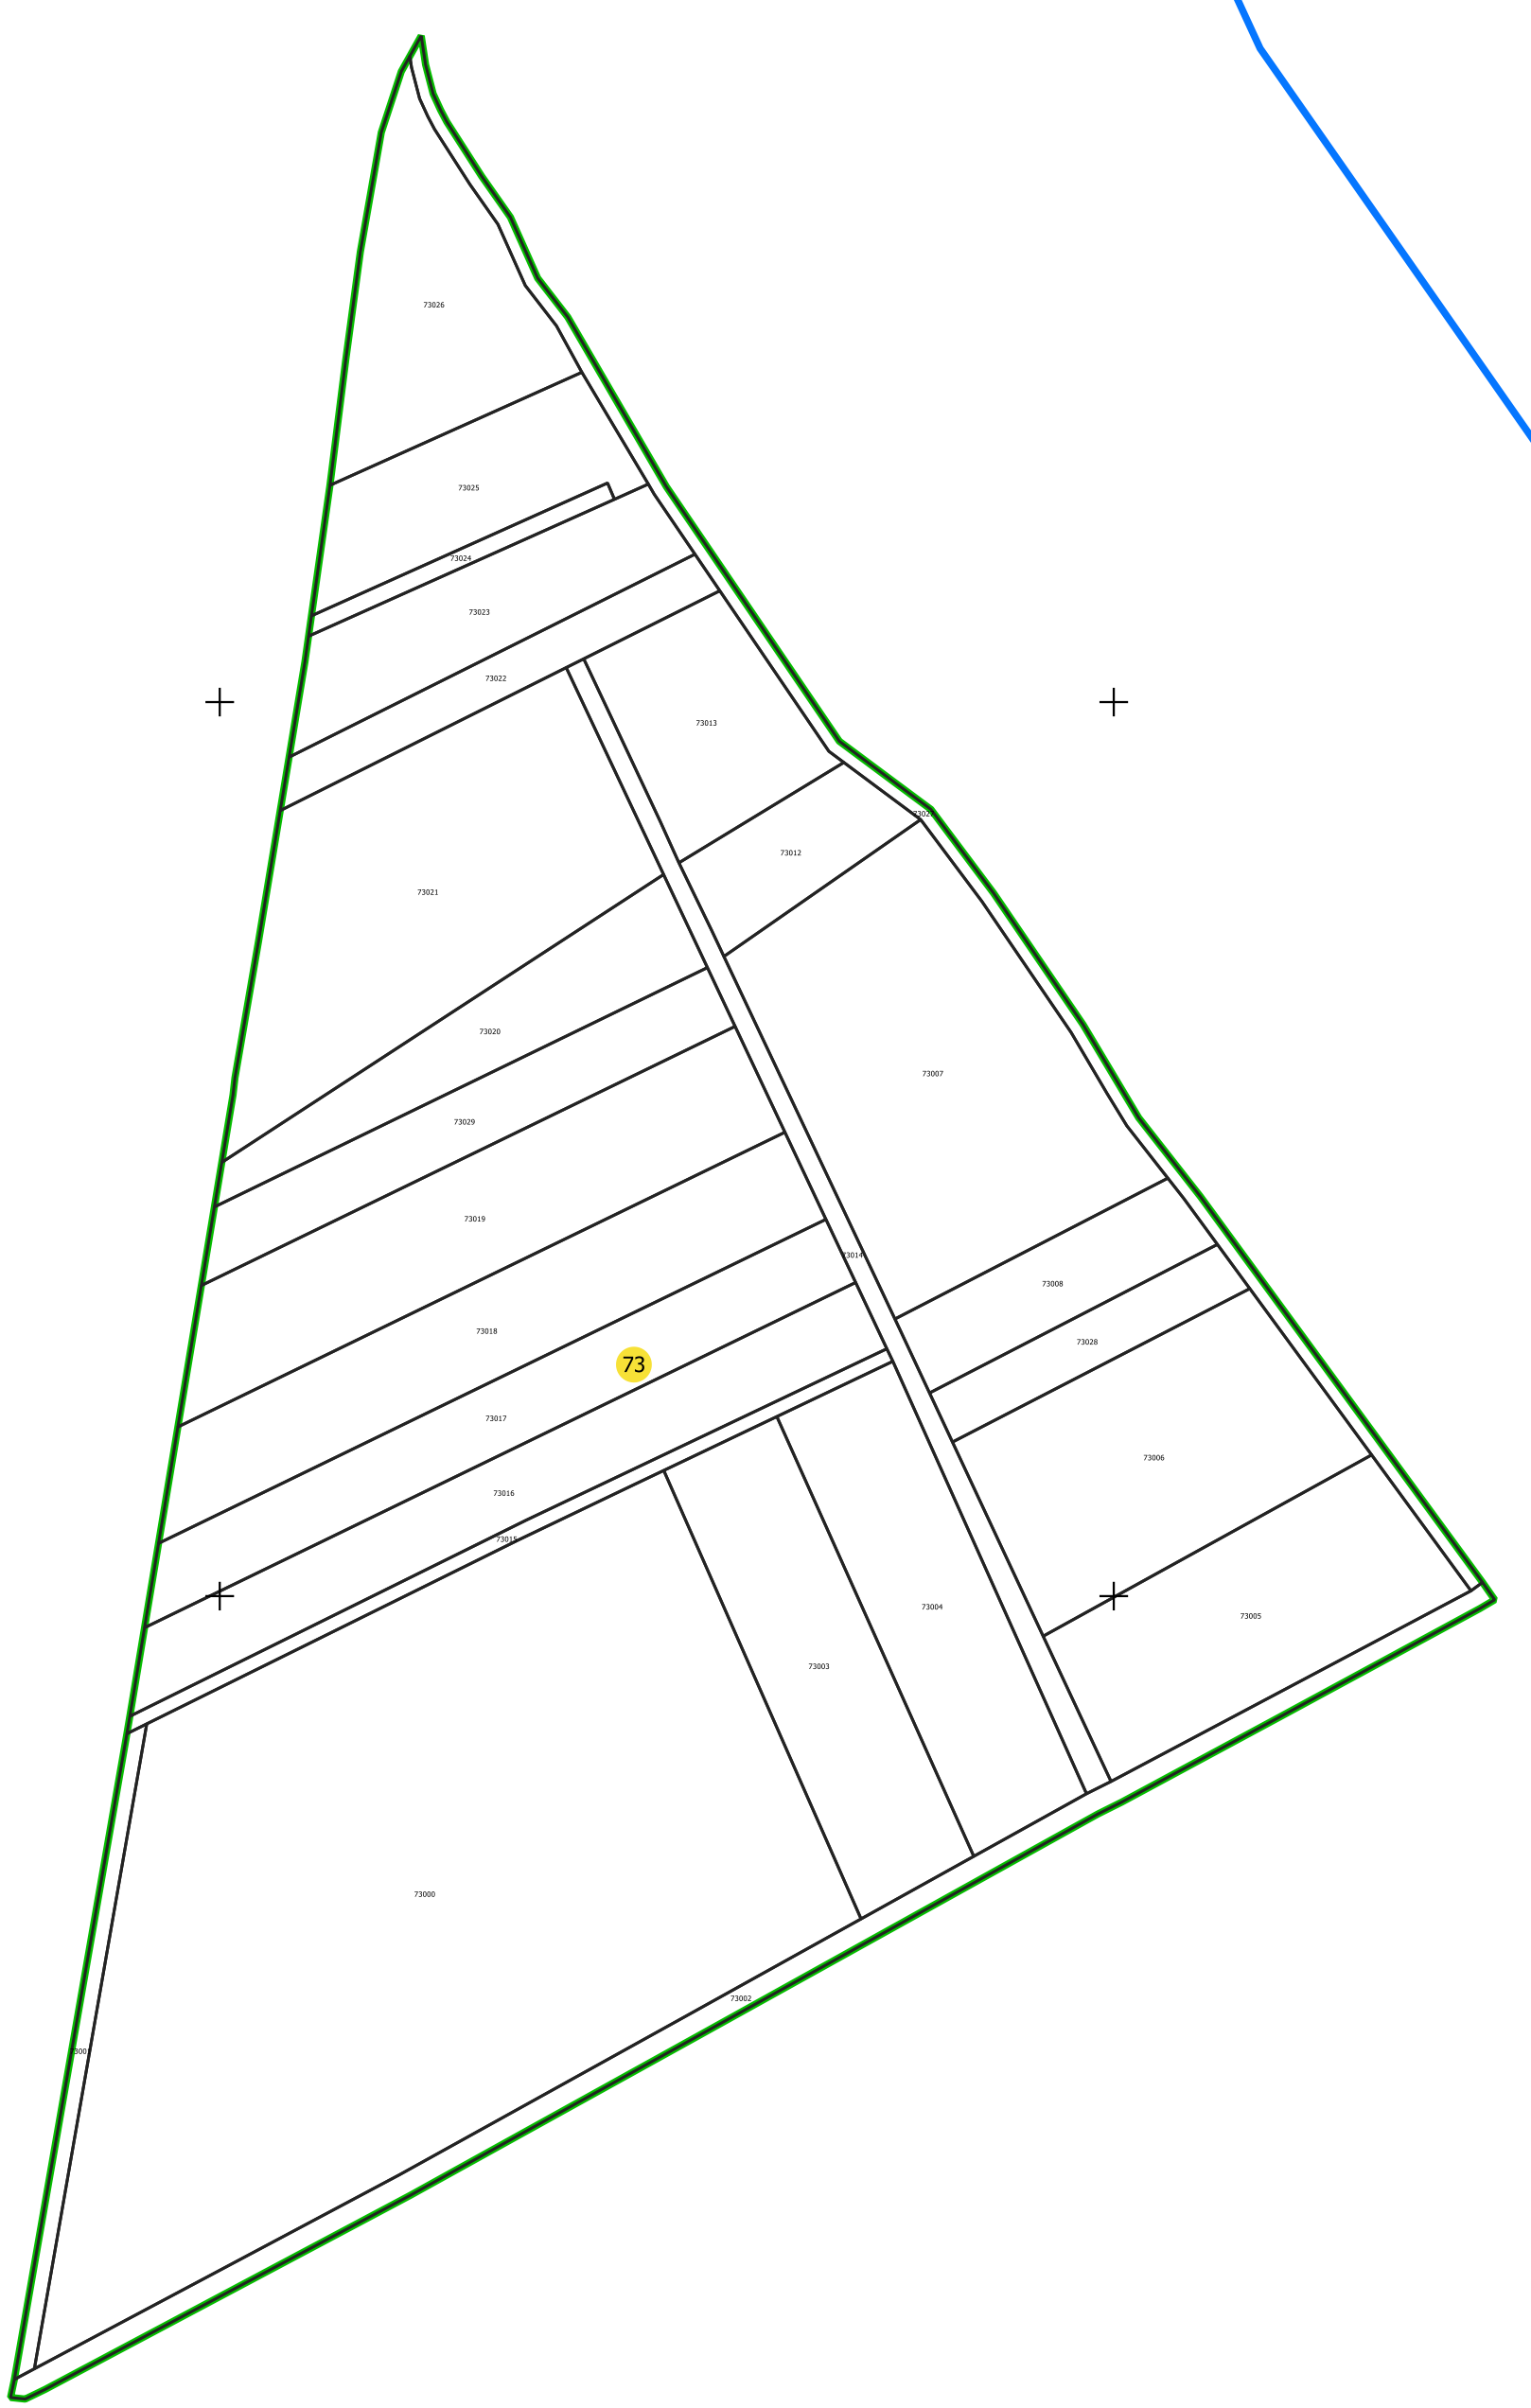

PLAN CADASTRAL
UAT: SĂLSIG, județul: MARAMUREȘ, sector 73

LEGENDĂ

Limită UAT	
Limită intravilan	
Sector cadastral	
Imobile	
Construcții	
Rețea hidrografică	
Număr administrativ