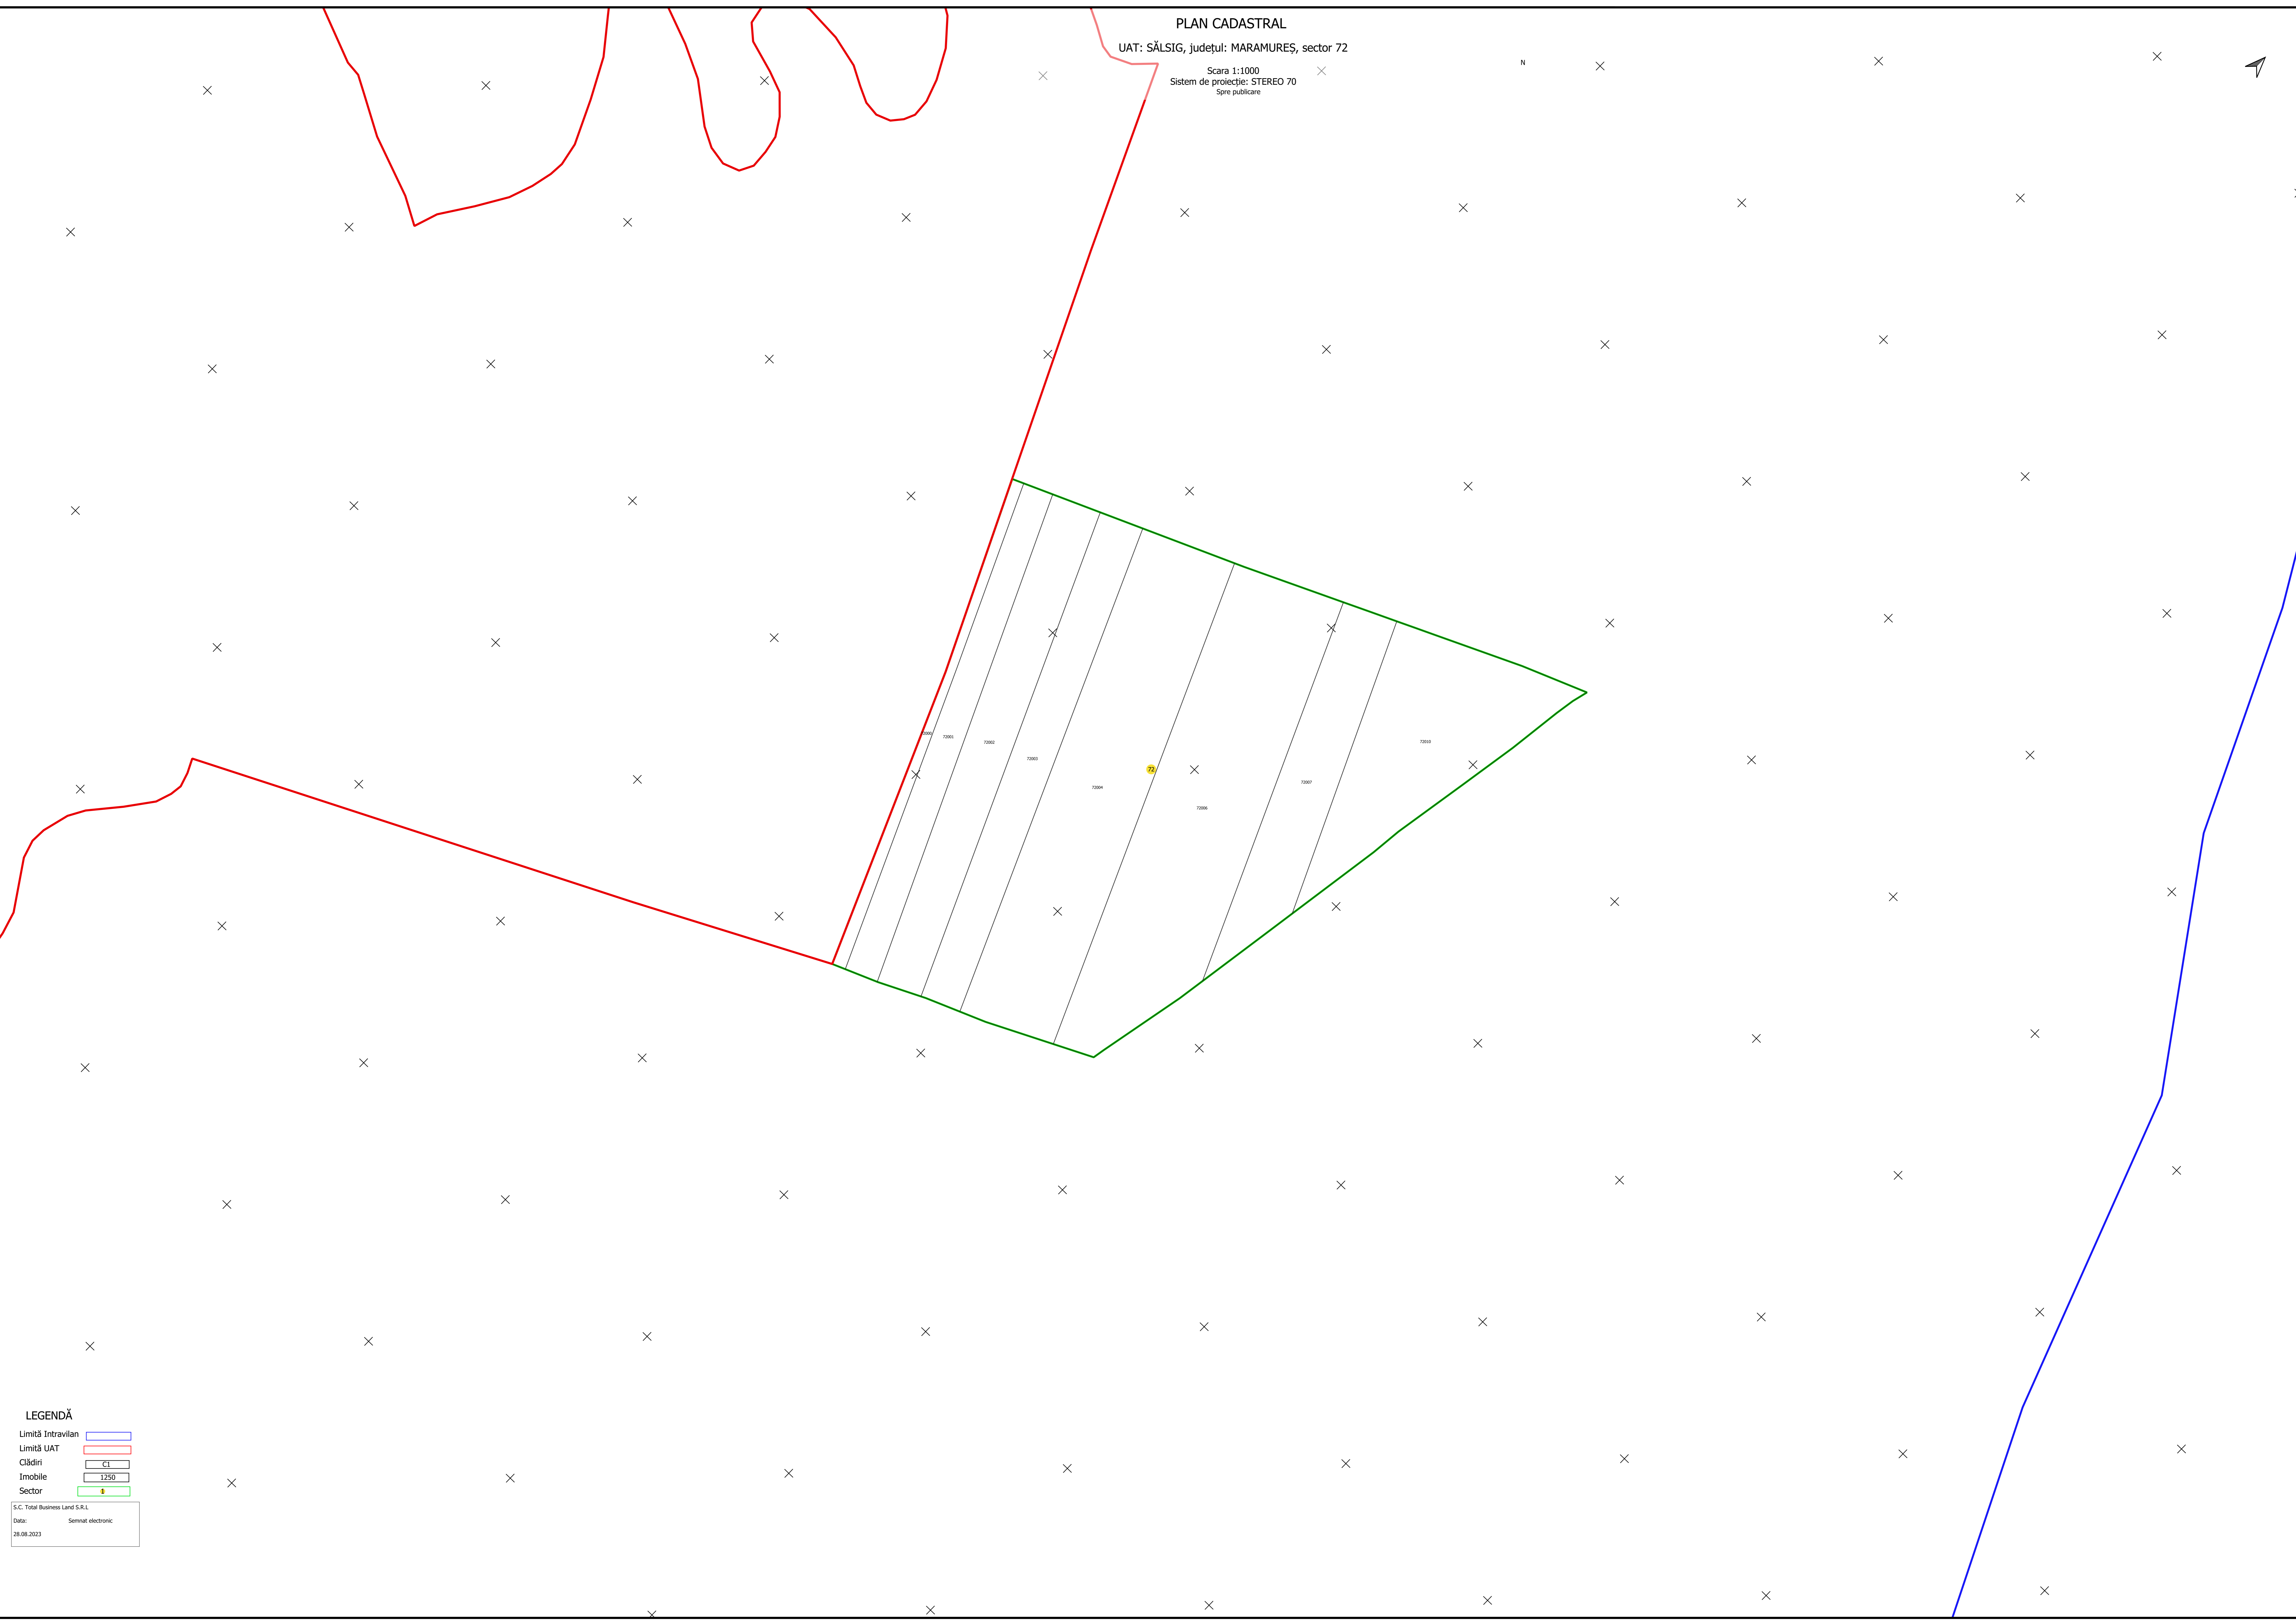

PLAN CADASTRAL

UAT: SĂLSIG, județul: MARAMUREȘ, sector 72

Scara 1:1000
Sistem de proiecție: STEREO 70
Spre publicare

N

LEGENDĂ

- Limită Intravilan
- Limită UAT
- Cădiri
- Imobile
- Sector

S.C. Total Business Land S.R.L.
Data: Semnat electronic
28.08.2023