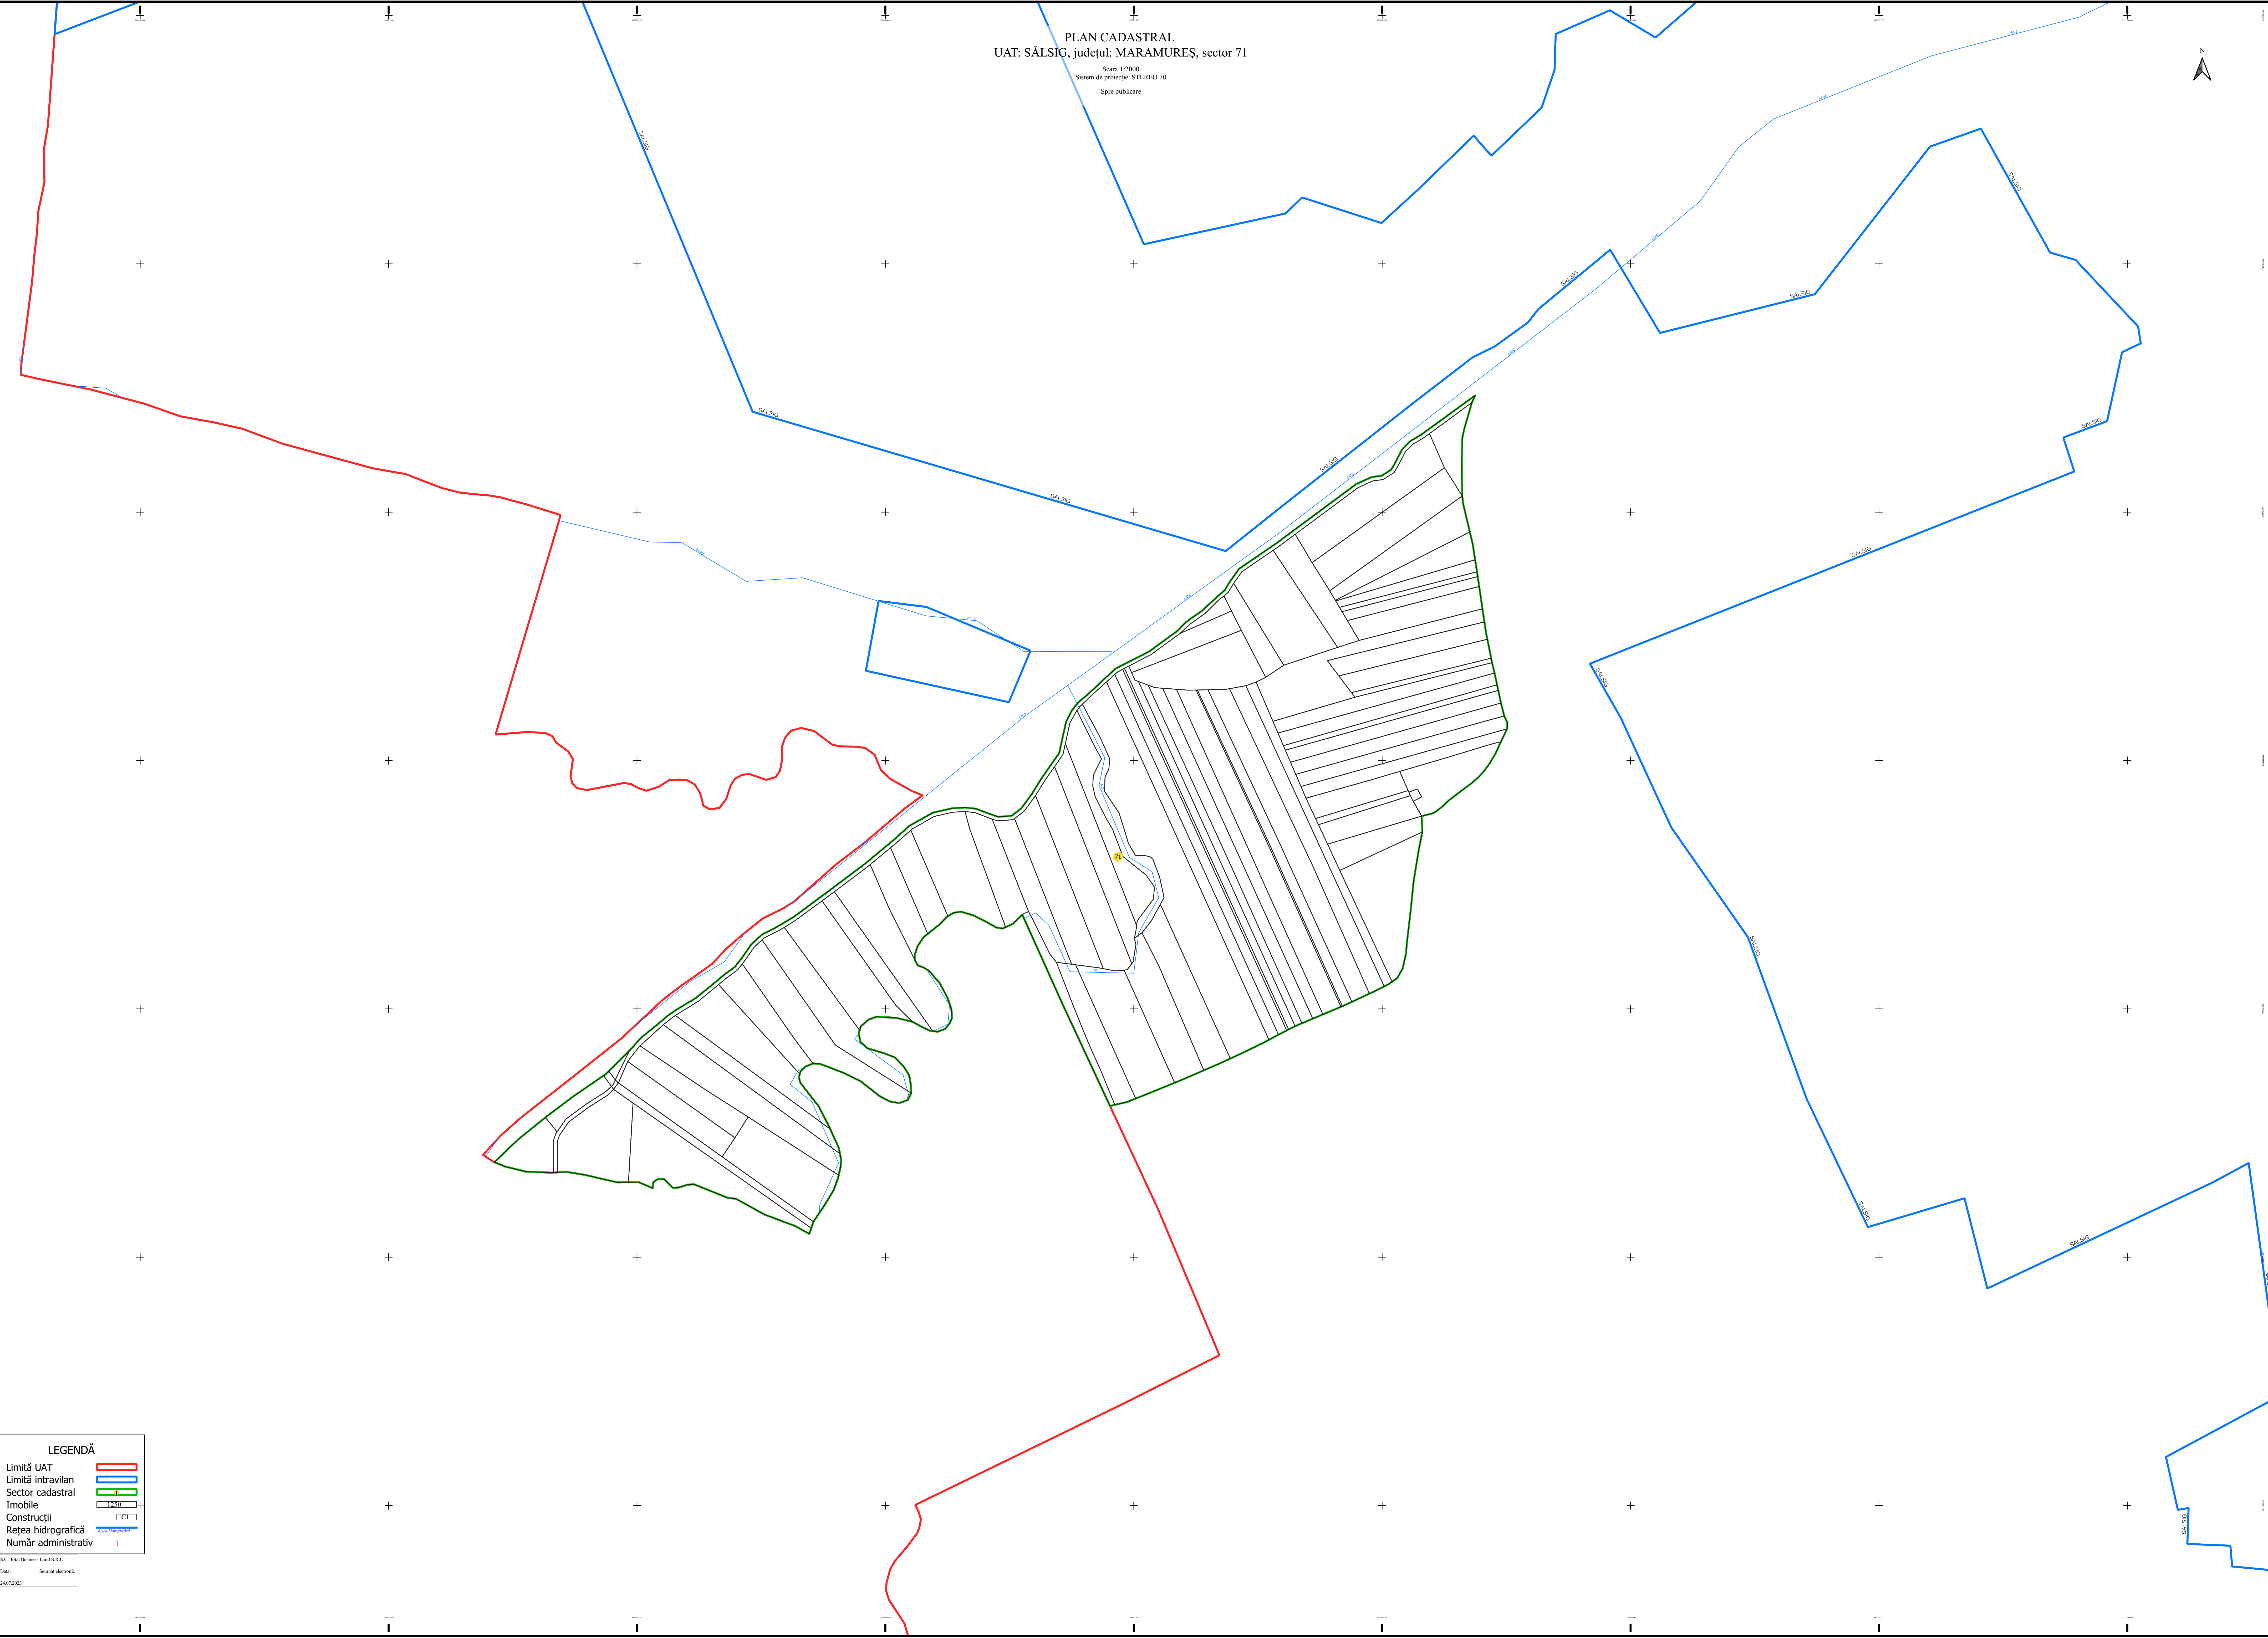

PLAN CADASTRAL
UAT: SĂLSIG, județul: MARAMUREȘ, sector 71
Scara 1:2000
Sistem de proiecție: STEREO 70
Spre publicare

LEGENDĂ	
Limită UAT	
Limită intravilan	
Sector cadastral	
Imobile	
Construcții	
Rețea hidrografică	
Număr administrativ