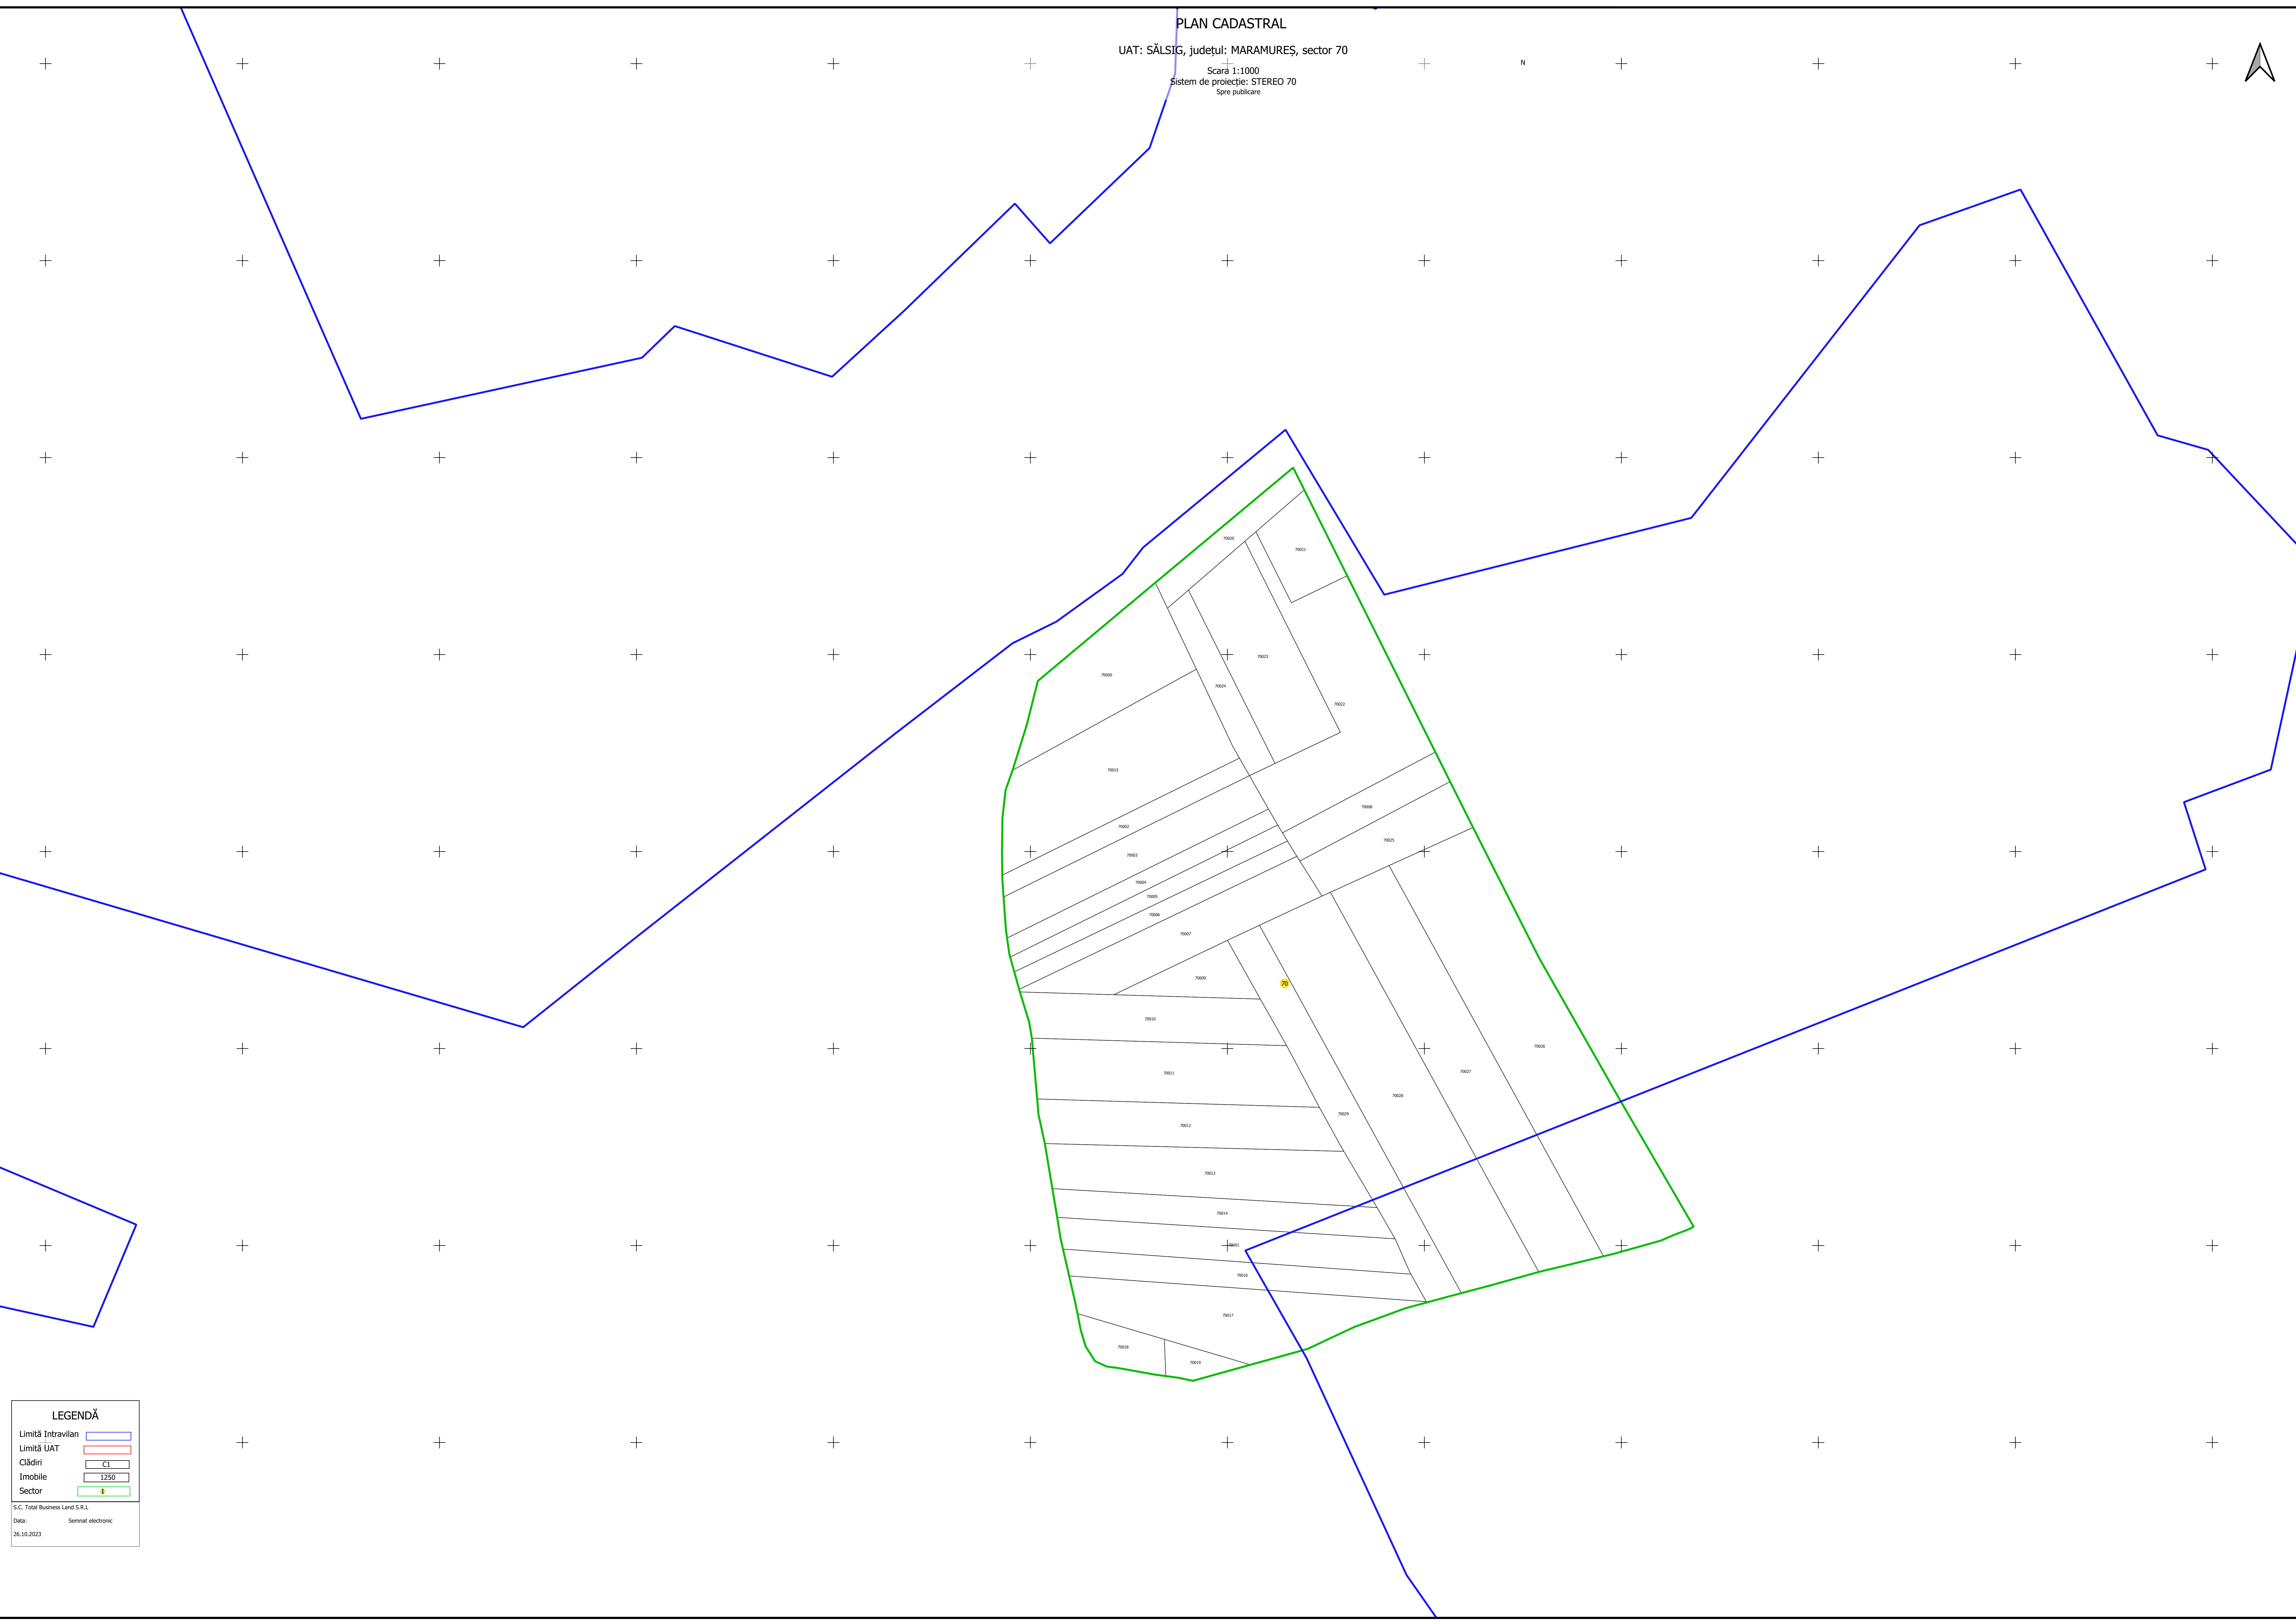

PLAN CADASTRAL

UAT: SĂLSIG, județul: MARAMUREȘ, sector 70

Scara 1:1000
Sistem de proiecție: STEREO 70
Spre publicare

N

LEGENDĂ

Limită Intravilan	
Limită UAT	
Cădiri	
Imobile	
Sector	

S.C. Total Business Land S.R.L.
Data: Semnat electronic
26.10.2023