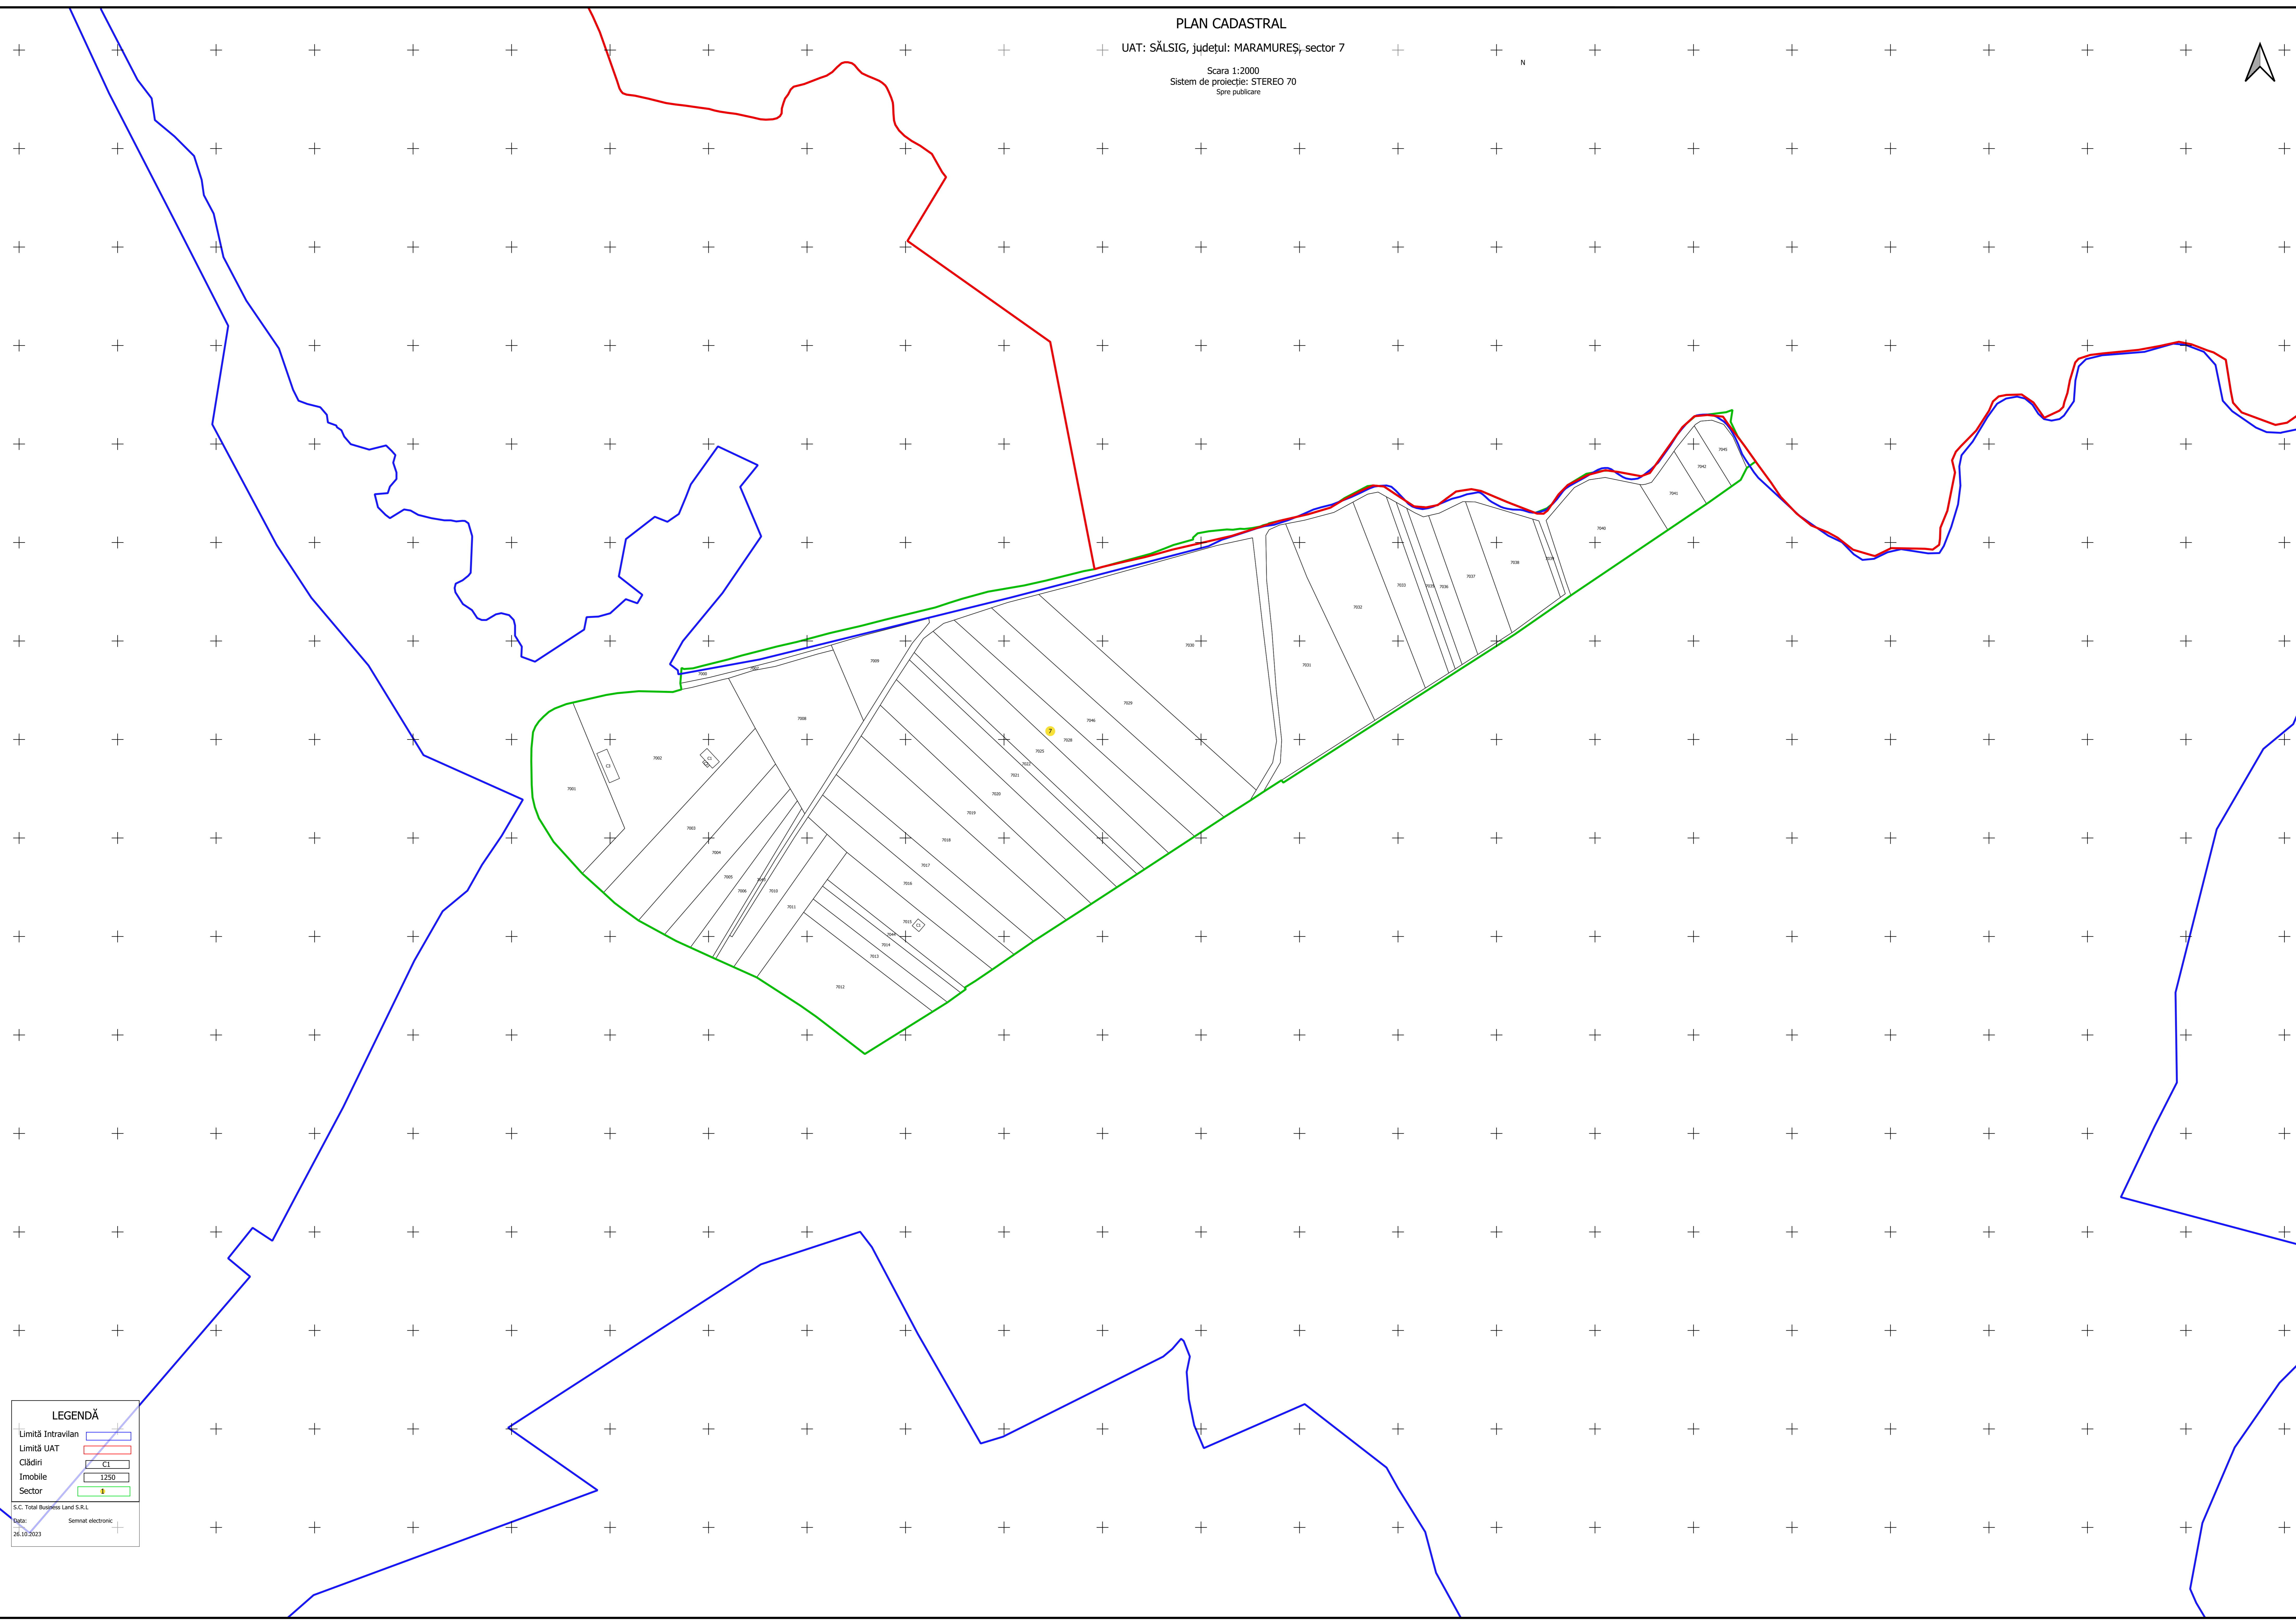

PLAN CADASTRAL

UAT: SĂLSIG, județul: MARAMUREȘ, sector 7

Scara 1:2000  
Sistem de proiecție: STEREO 70  
Spre publicare

N

**LEGENDĂ**

- Limită Intravilan
- Limită UAT
- Cădiri
- Imobile
- Sector

S.C. Total Business Land S.R.L.  
Data: 26.10.2023  
Semnat electronic