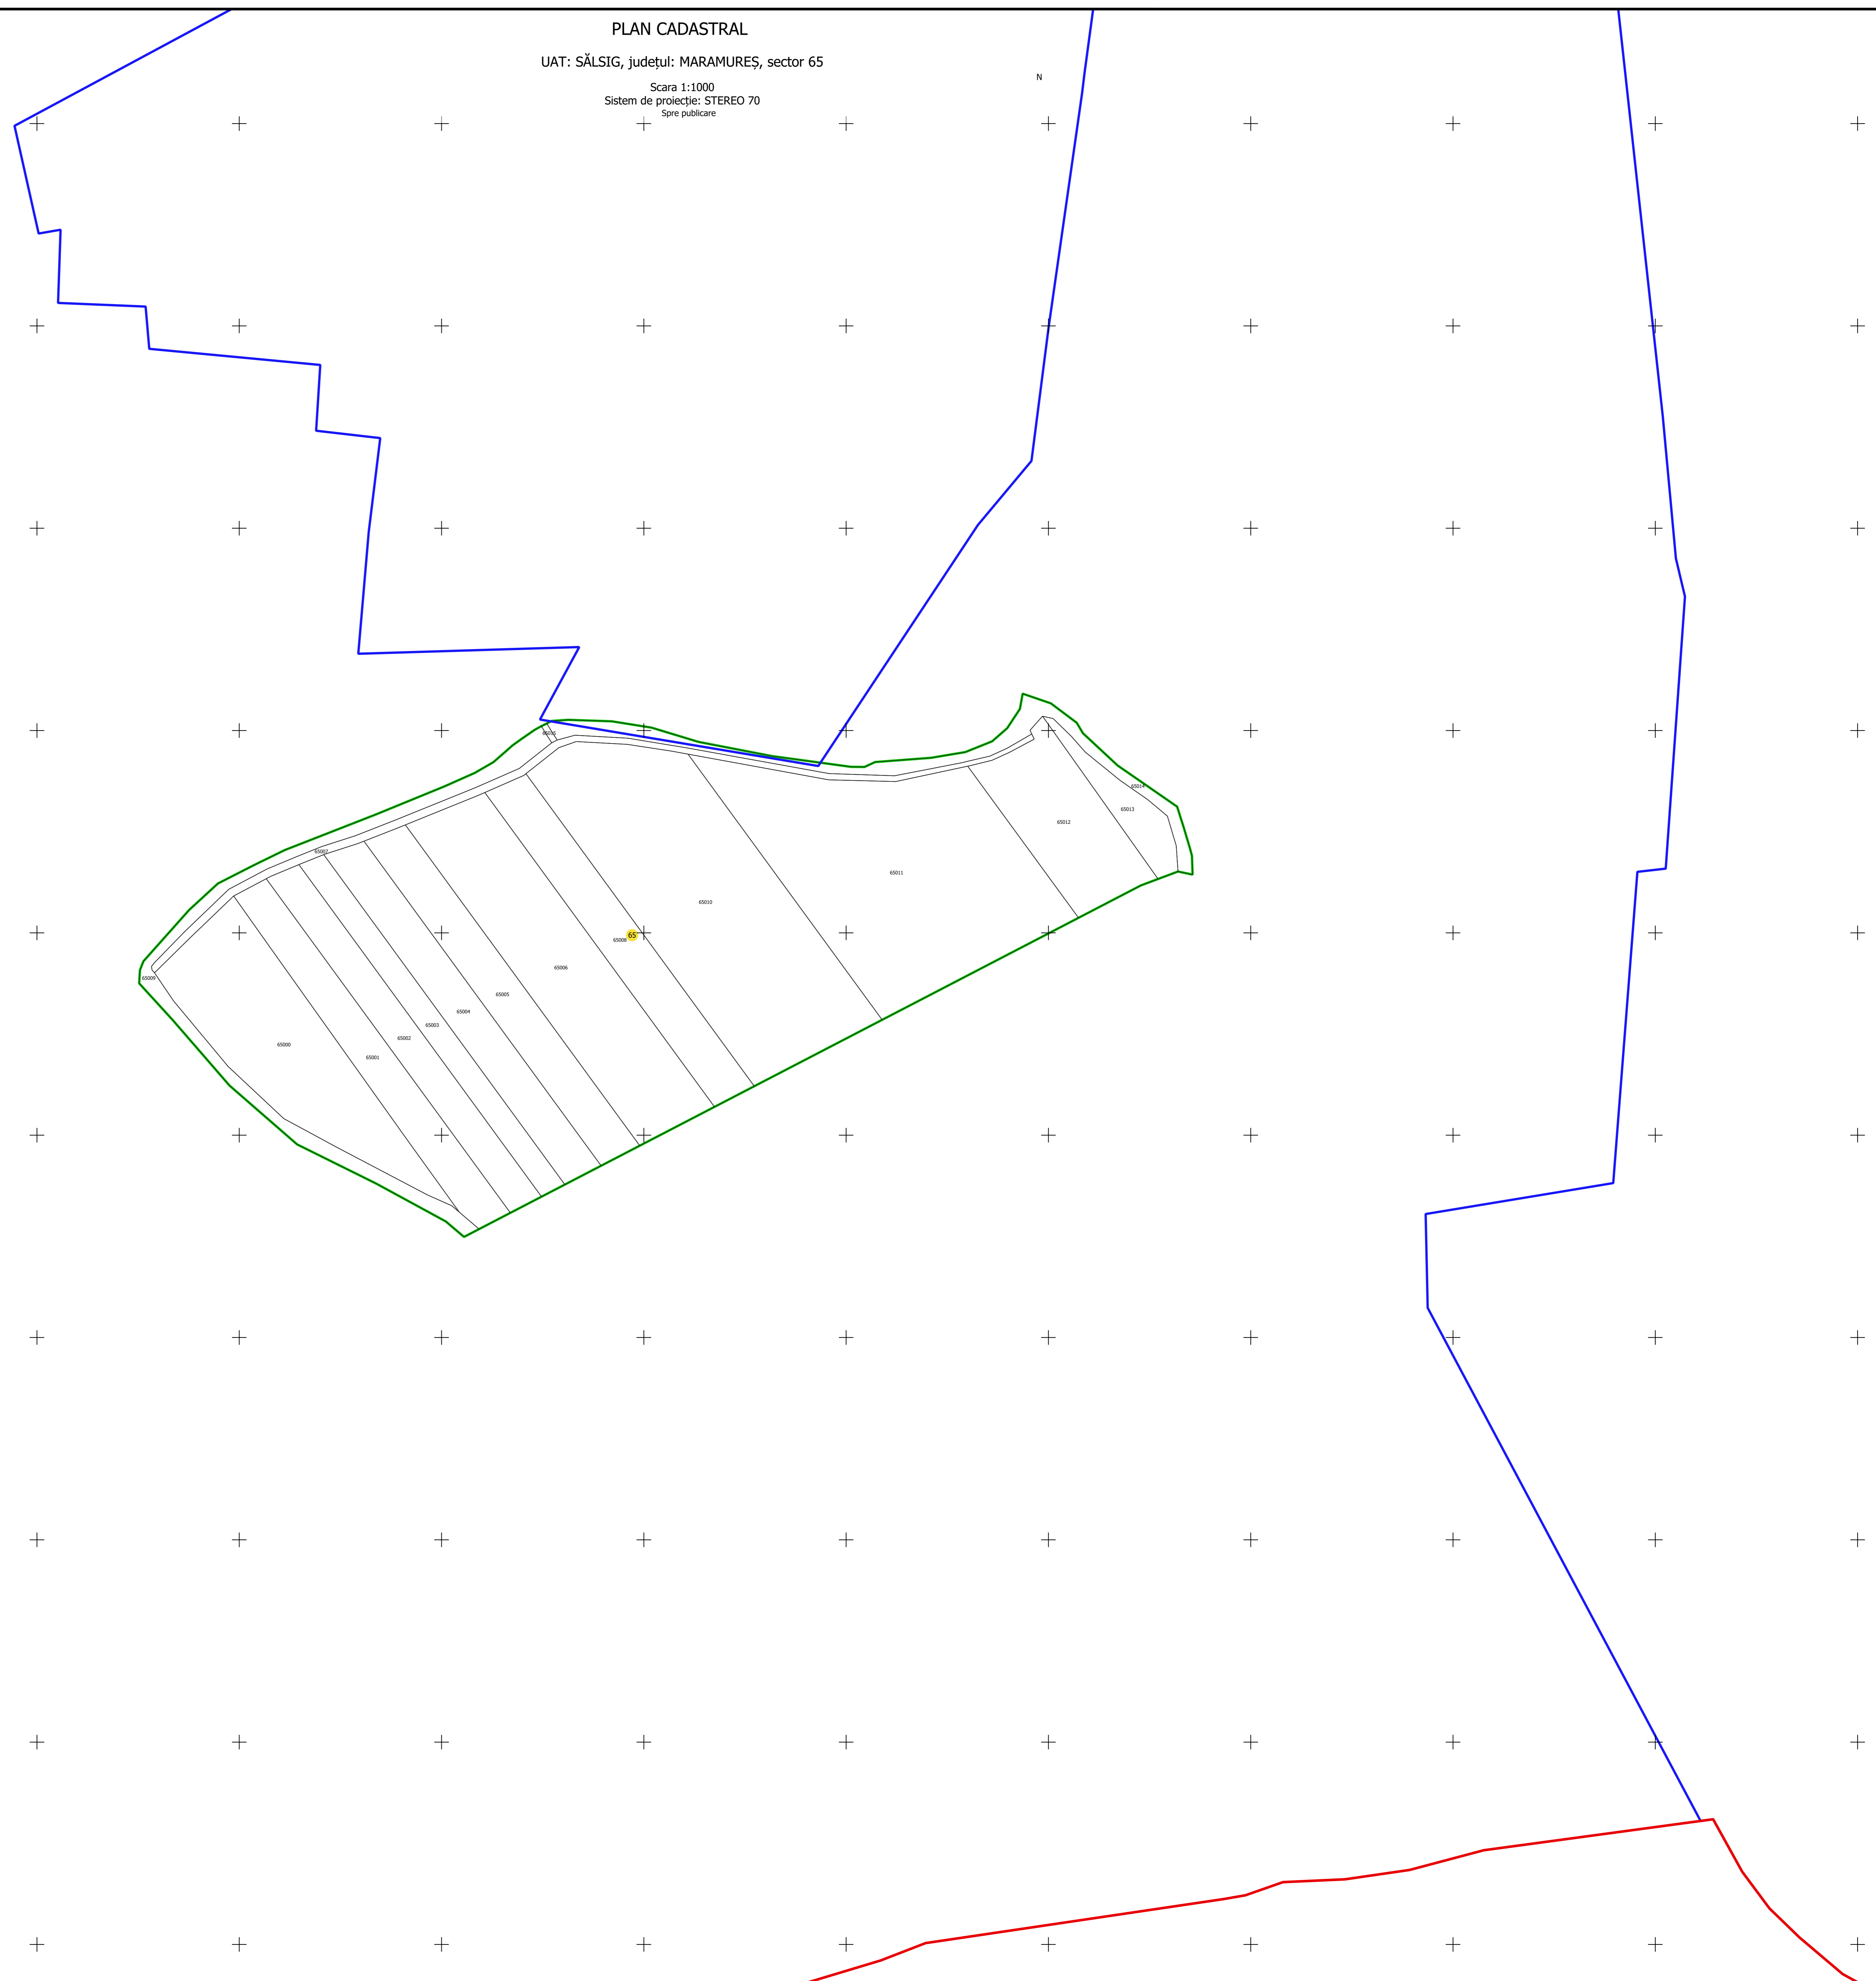

PLAN CADASTRAL

UAT: SĂLSIG, județul: MARAMUREȘ, sector 65

Scara 1:1000  
Sistem de proiecție: STEREO 70  
Spre publicare

N

**LEGENDĂ**

|                   |  |
|-------------------|--|
| Limită Intravilan |  |
| Limită UAT        |  |
| Cădiri            |  |
| Imobile           |  |
| Sector            |  |

S.C. Total Business Land S.R.L.  
Data: Semnat electronic  
23.02.2024