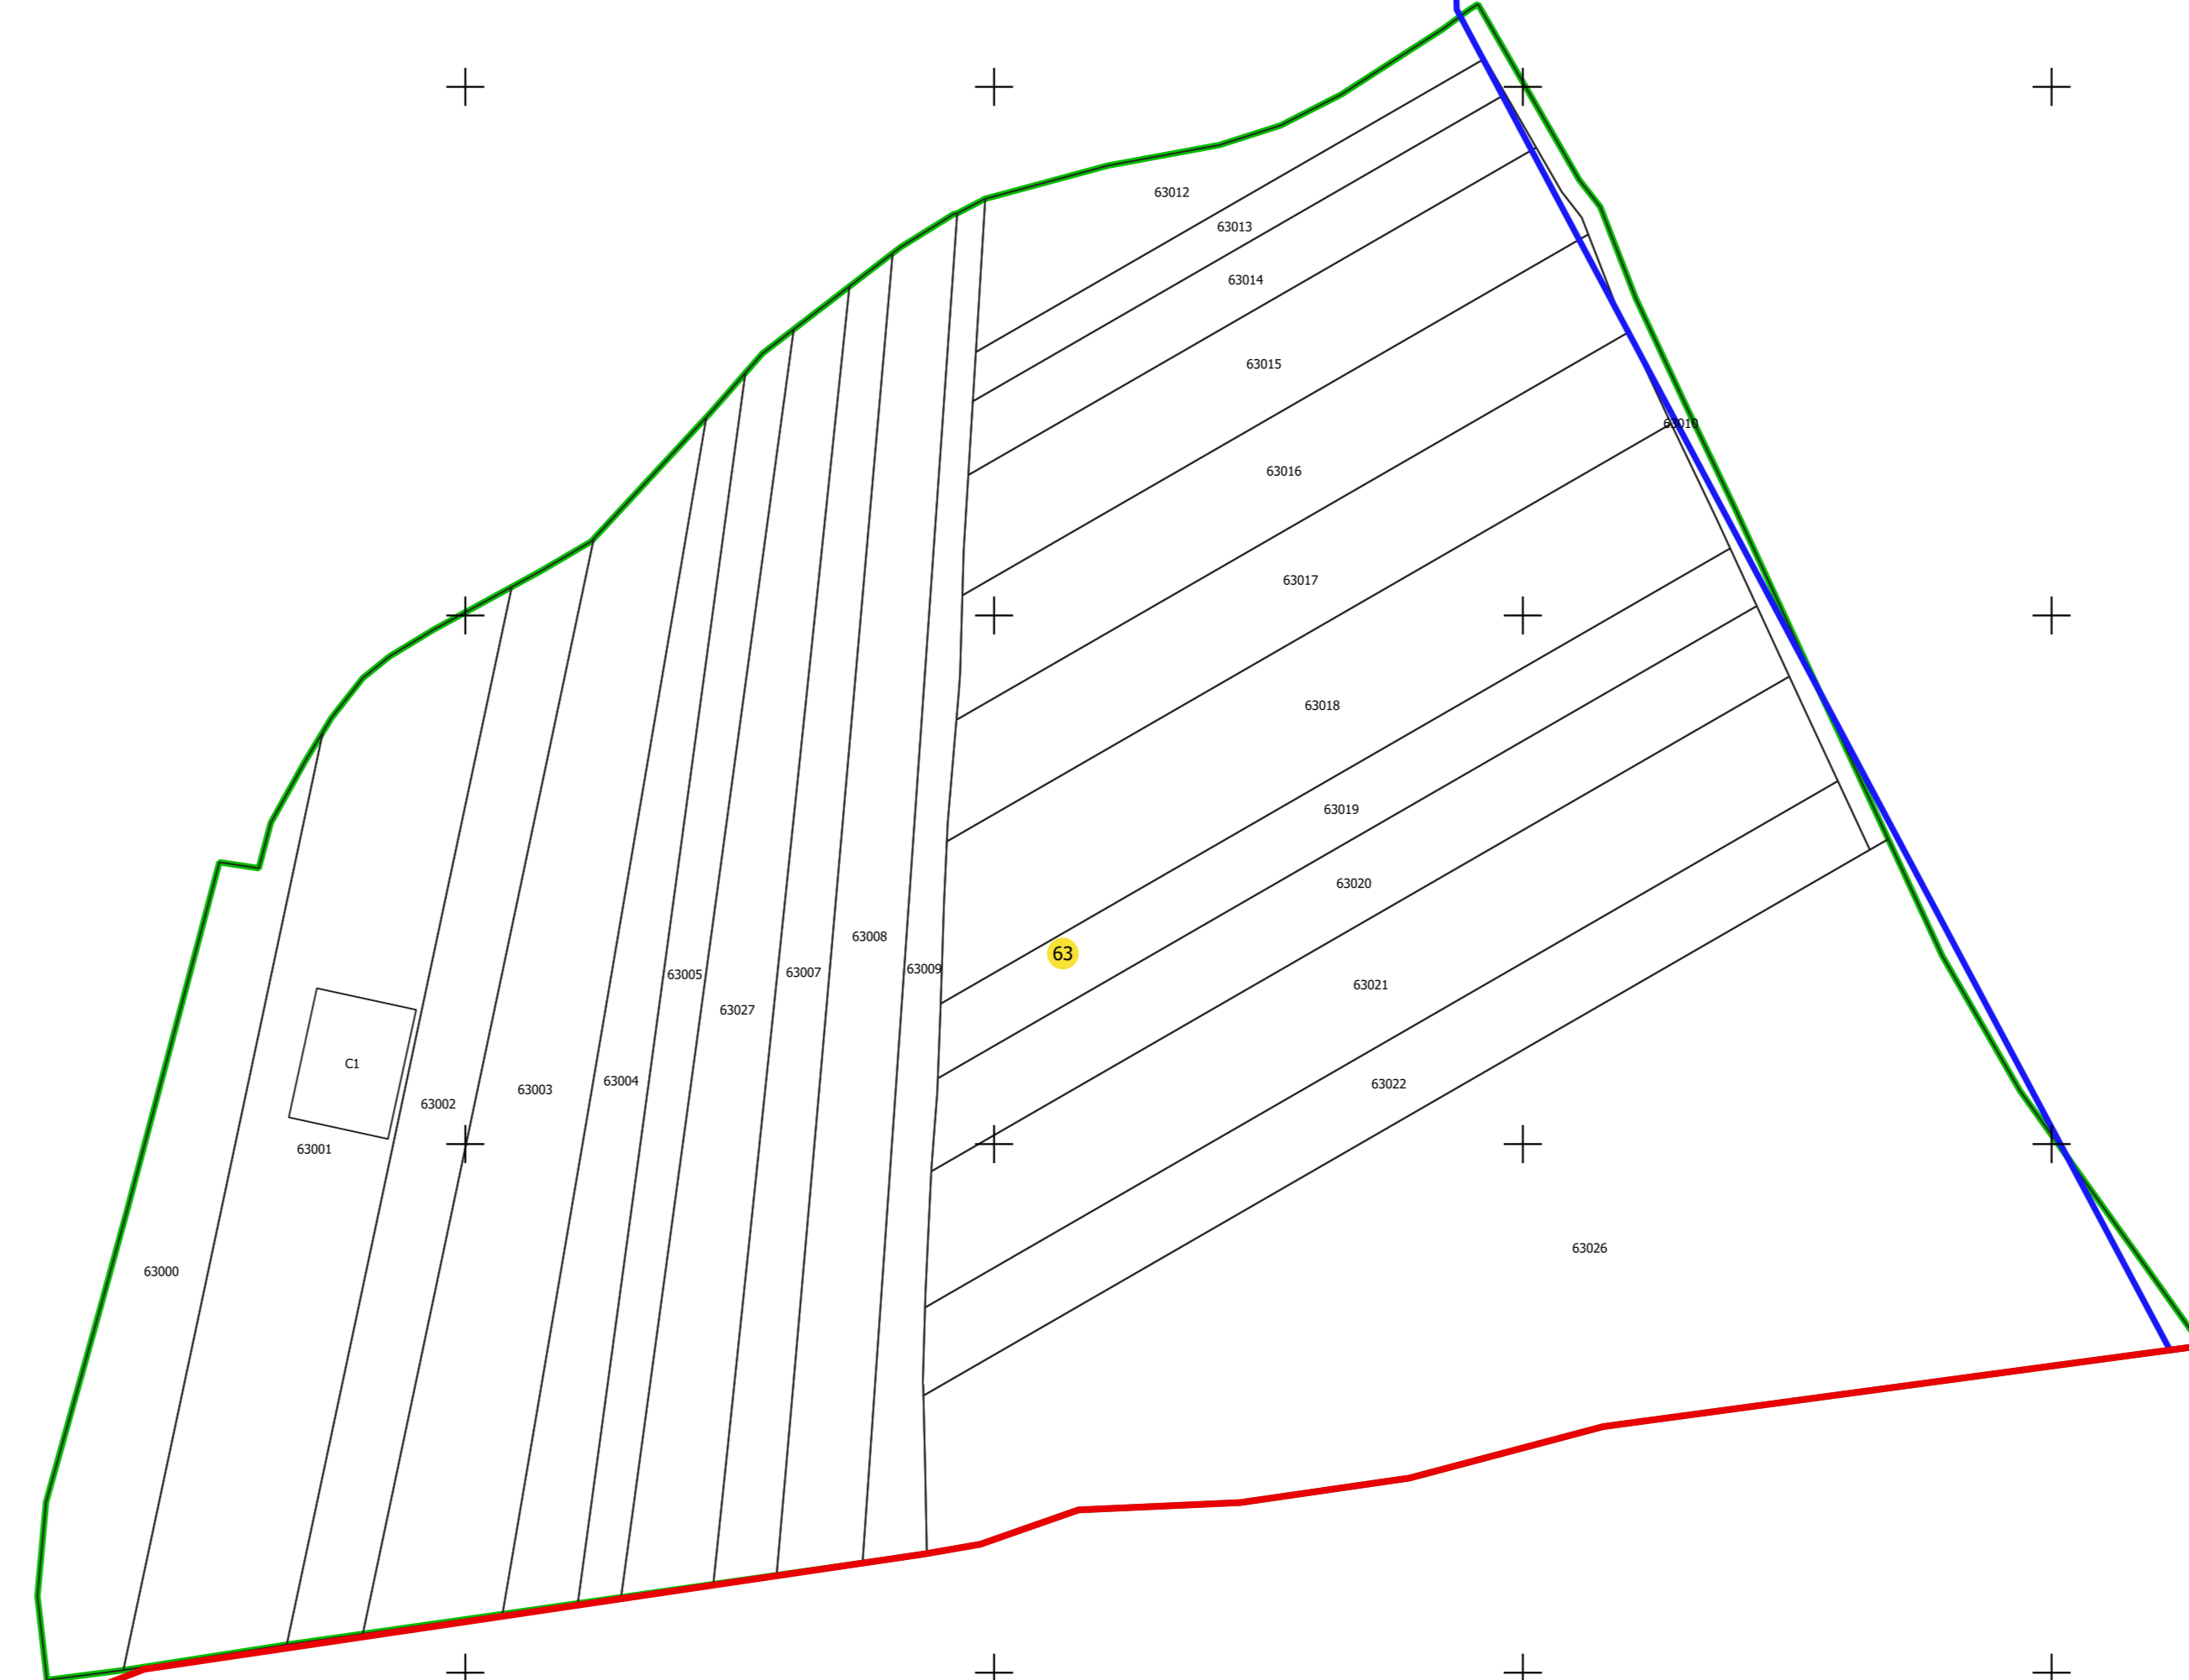

PLAN CADASTRAL

UAT: SĂLSIG, județul: MARAMUREȘ, sector 63

Scara 1:1000
Sistem de proiecție: STEREO 70
Spre publicare

N

LEGENDĂ

Limită Intravilan	
Limită UAT	
Cădiri	
Imobile	
Sector	

S.C. Total Business Land S.R.L.
Data: Semnat electronic
23.02.2024