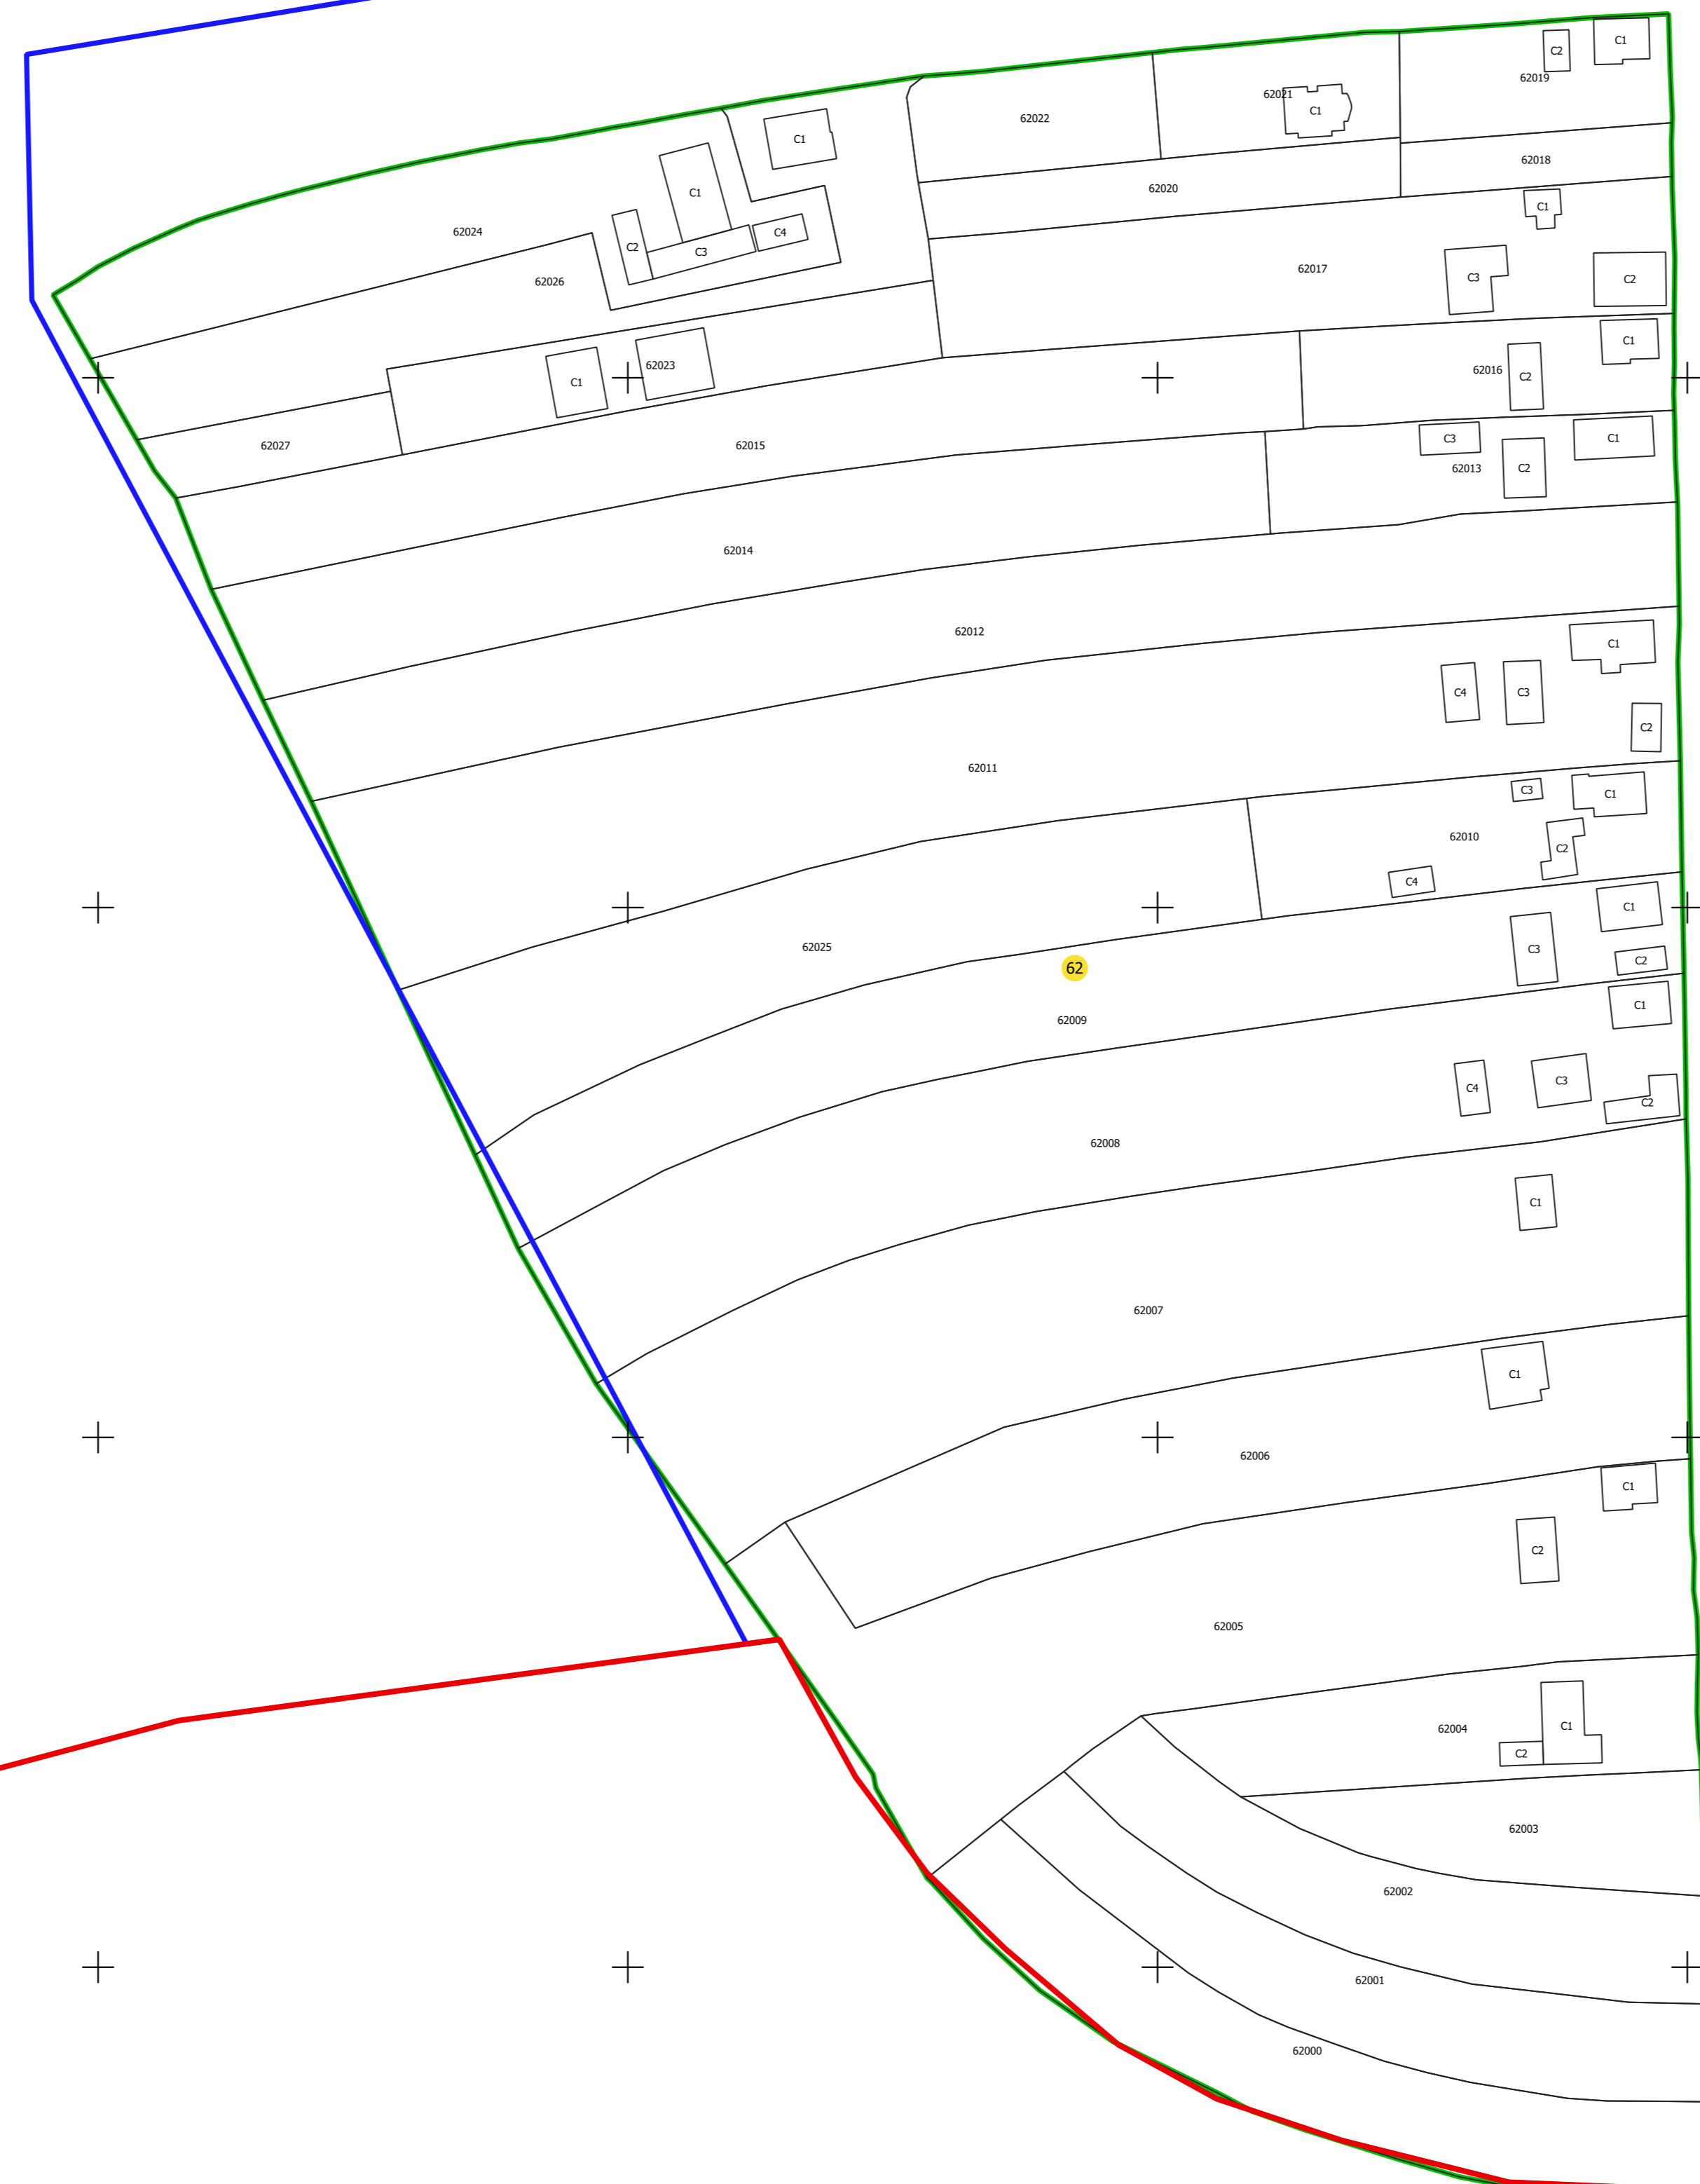

PLAN CADASTRAL

UAT: SĂLSIG, județul: MARAMUREȘ, sector 62

Scara 1:1000
Sistem de proiecție: STEREO 70
Spre publicare

N

LEGENDĂ

Limită Intravilan	
Limită UAT	
Cădiri	
Imobile	1250
Sector	

S.C. Total Business Land S.R.L.
Data: Semnat electronic
27.02.2024