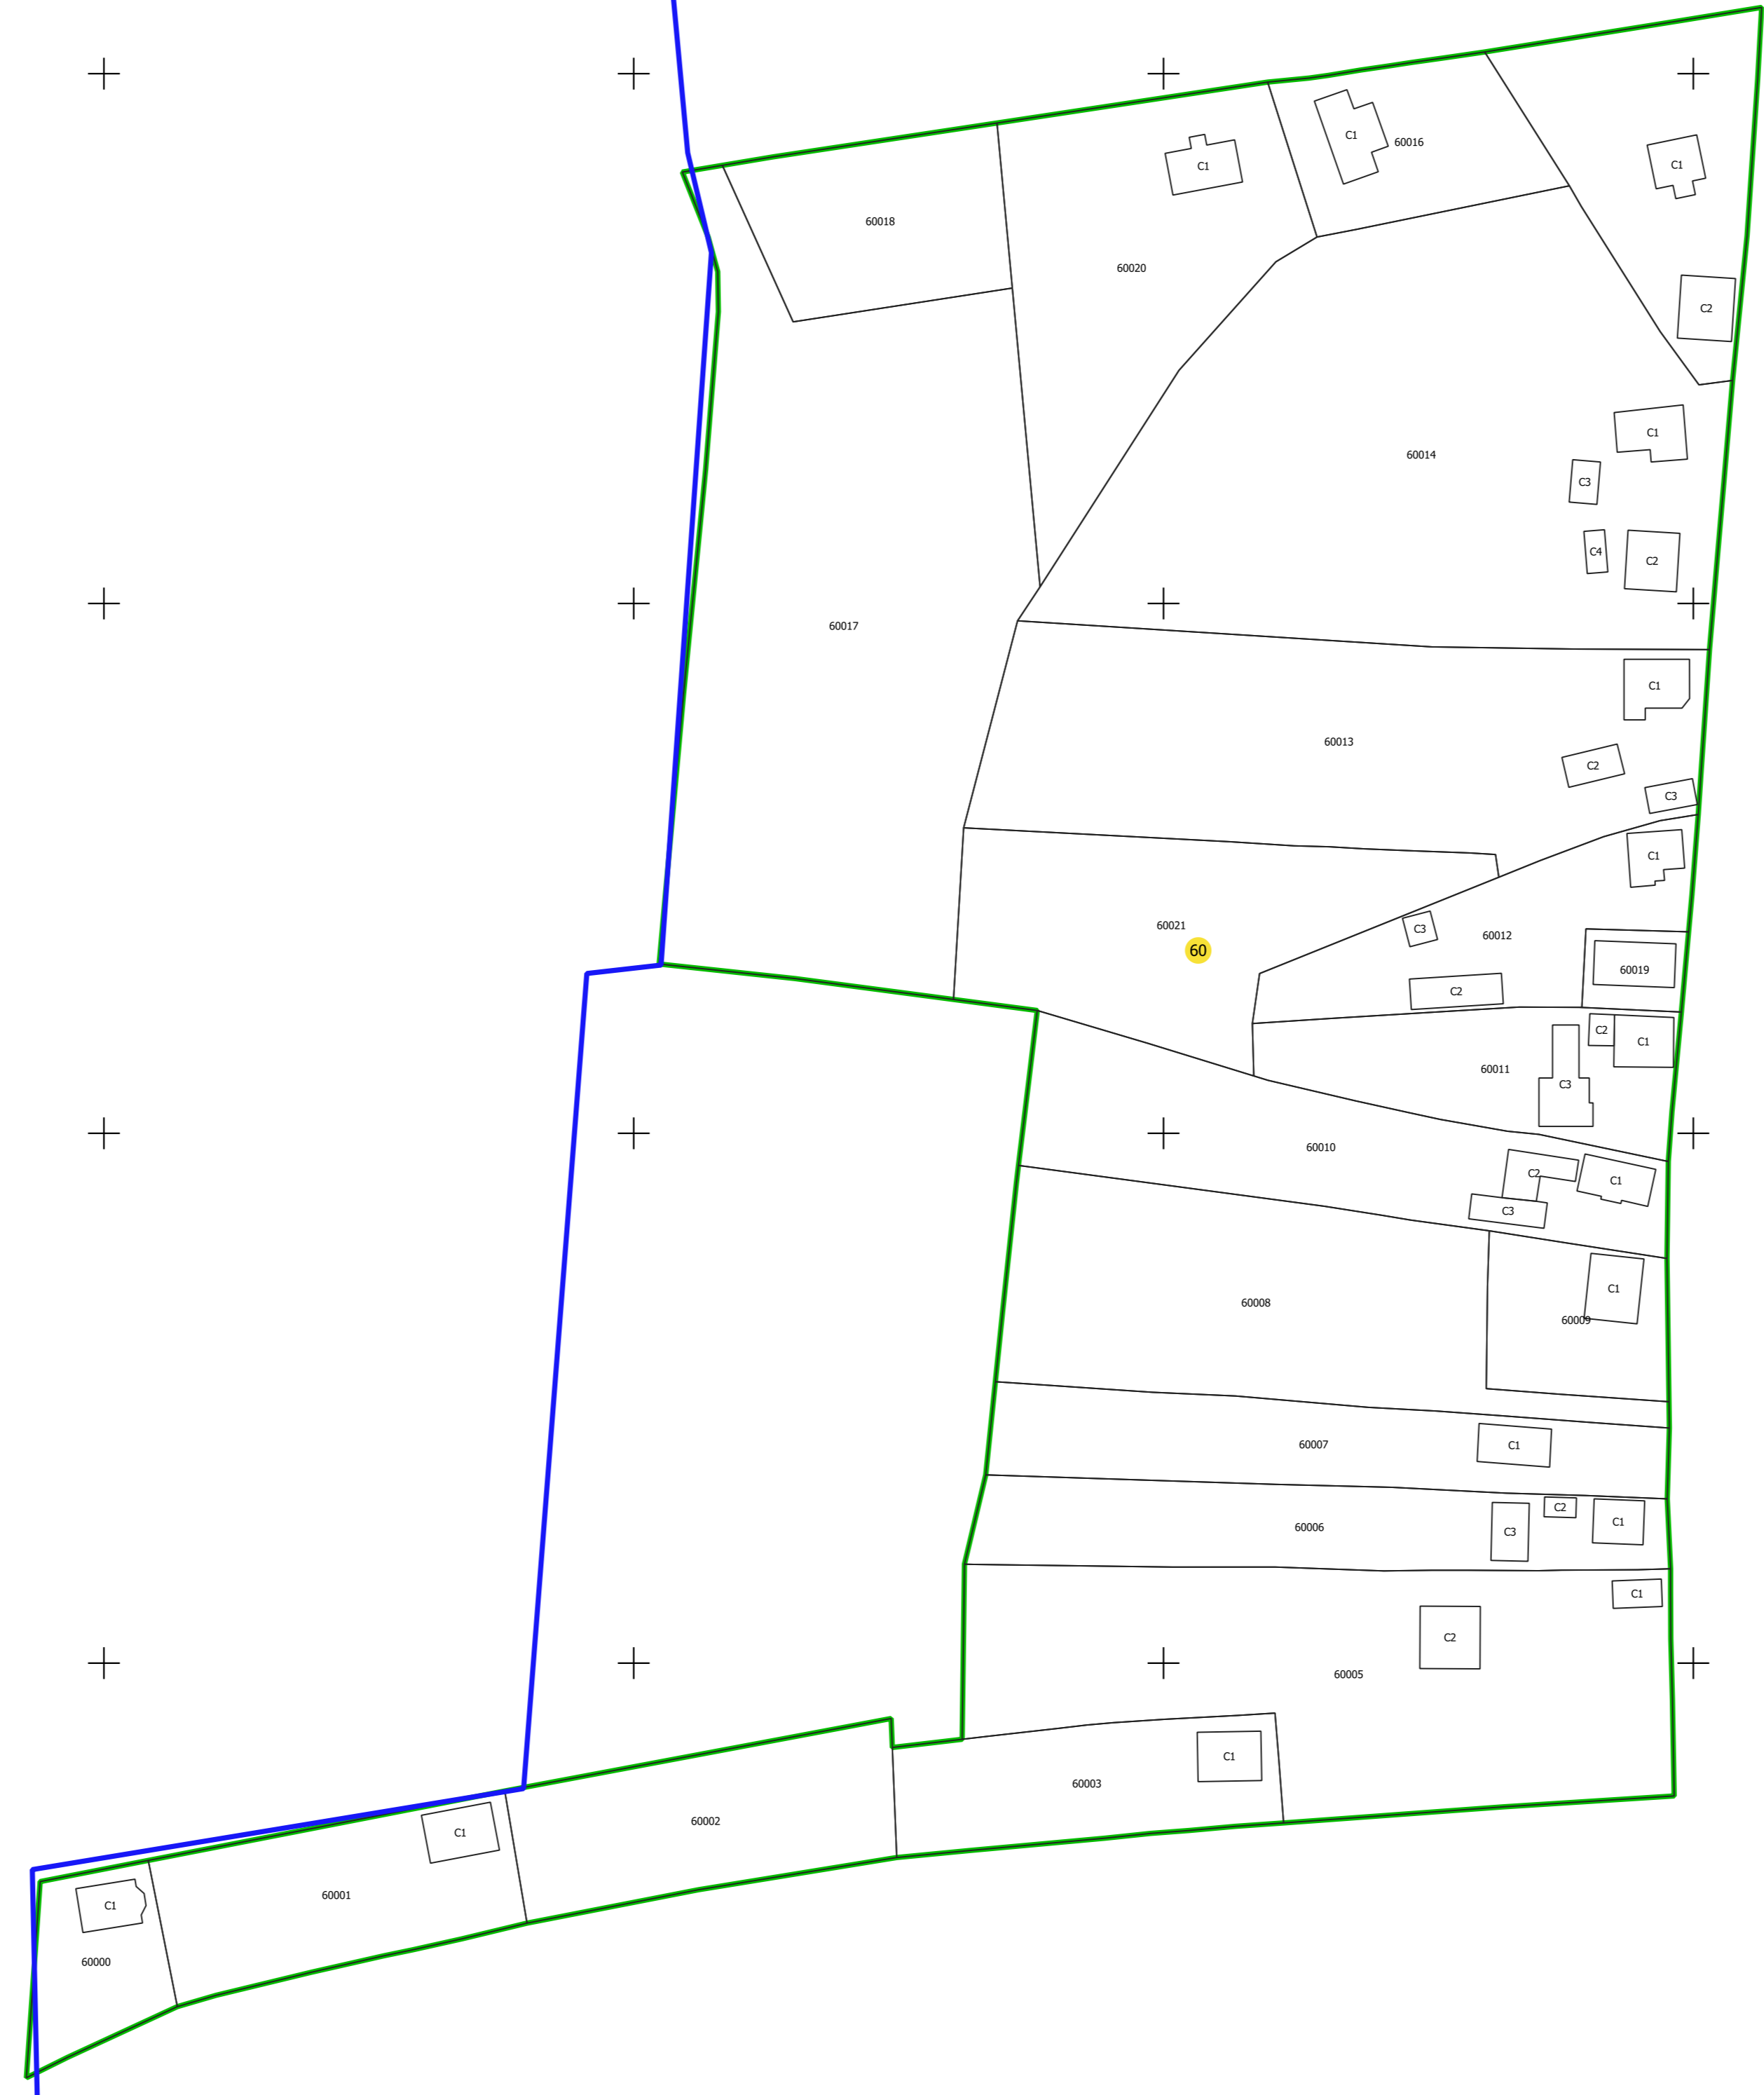

PLAN CADASTRAL

UAT: SĂLSIG, județul: MARAMURES, sector 60

Scara 1:1000
Sistem de proiectie: STEREO 70
Spre publicare

N

LEGENDĂ

Limită Intravilan	
Limită UAT	
Cădiri	
Imobile	
Sector	

S.C. Total Business Land S.R.L.
Data: Semnat electronic
27.02.2024