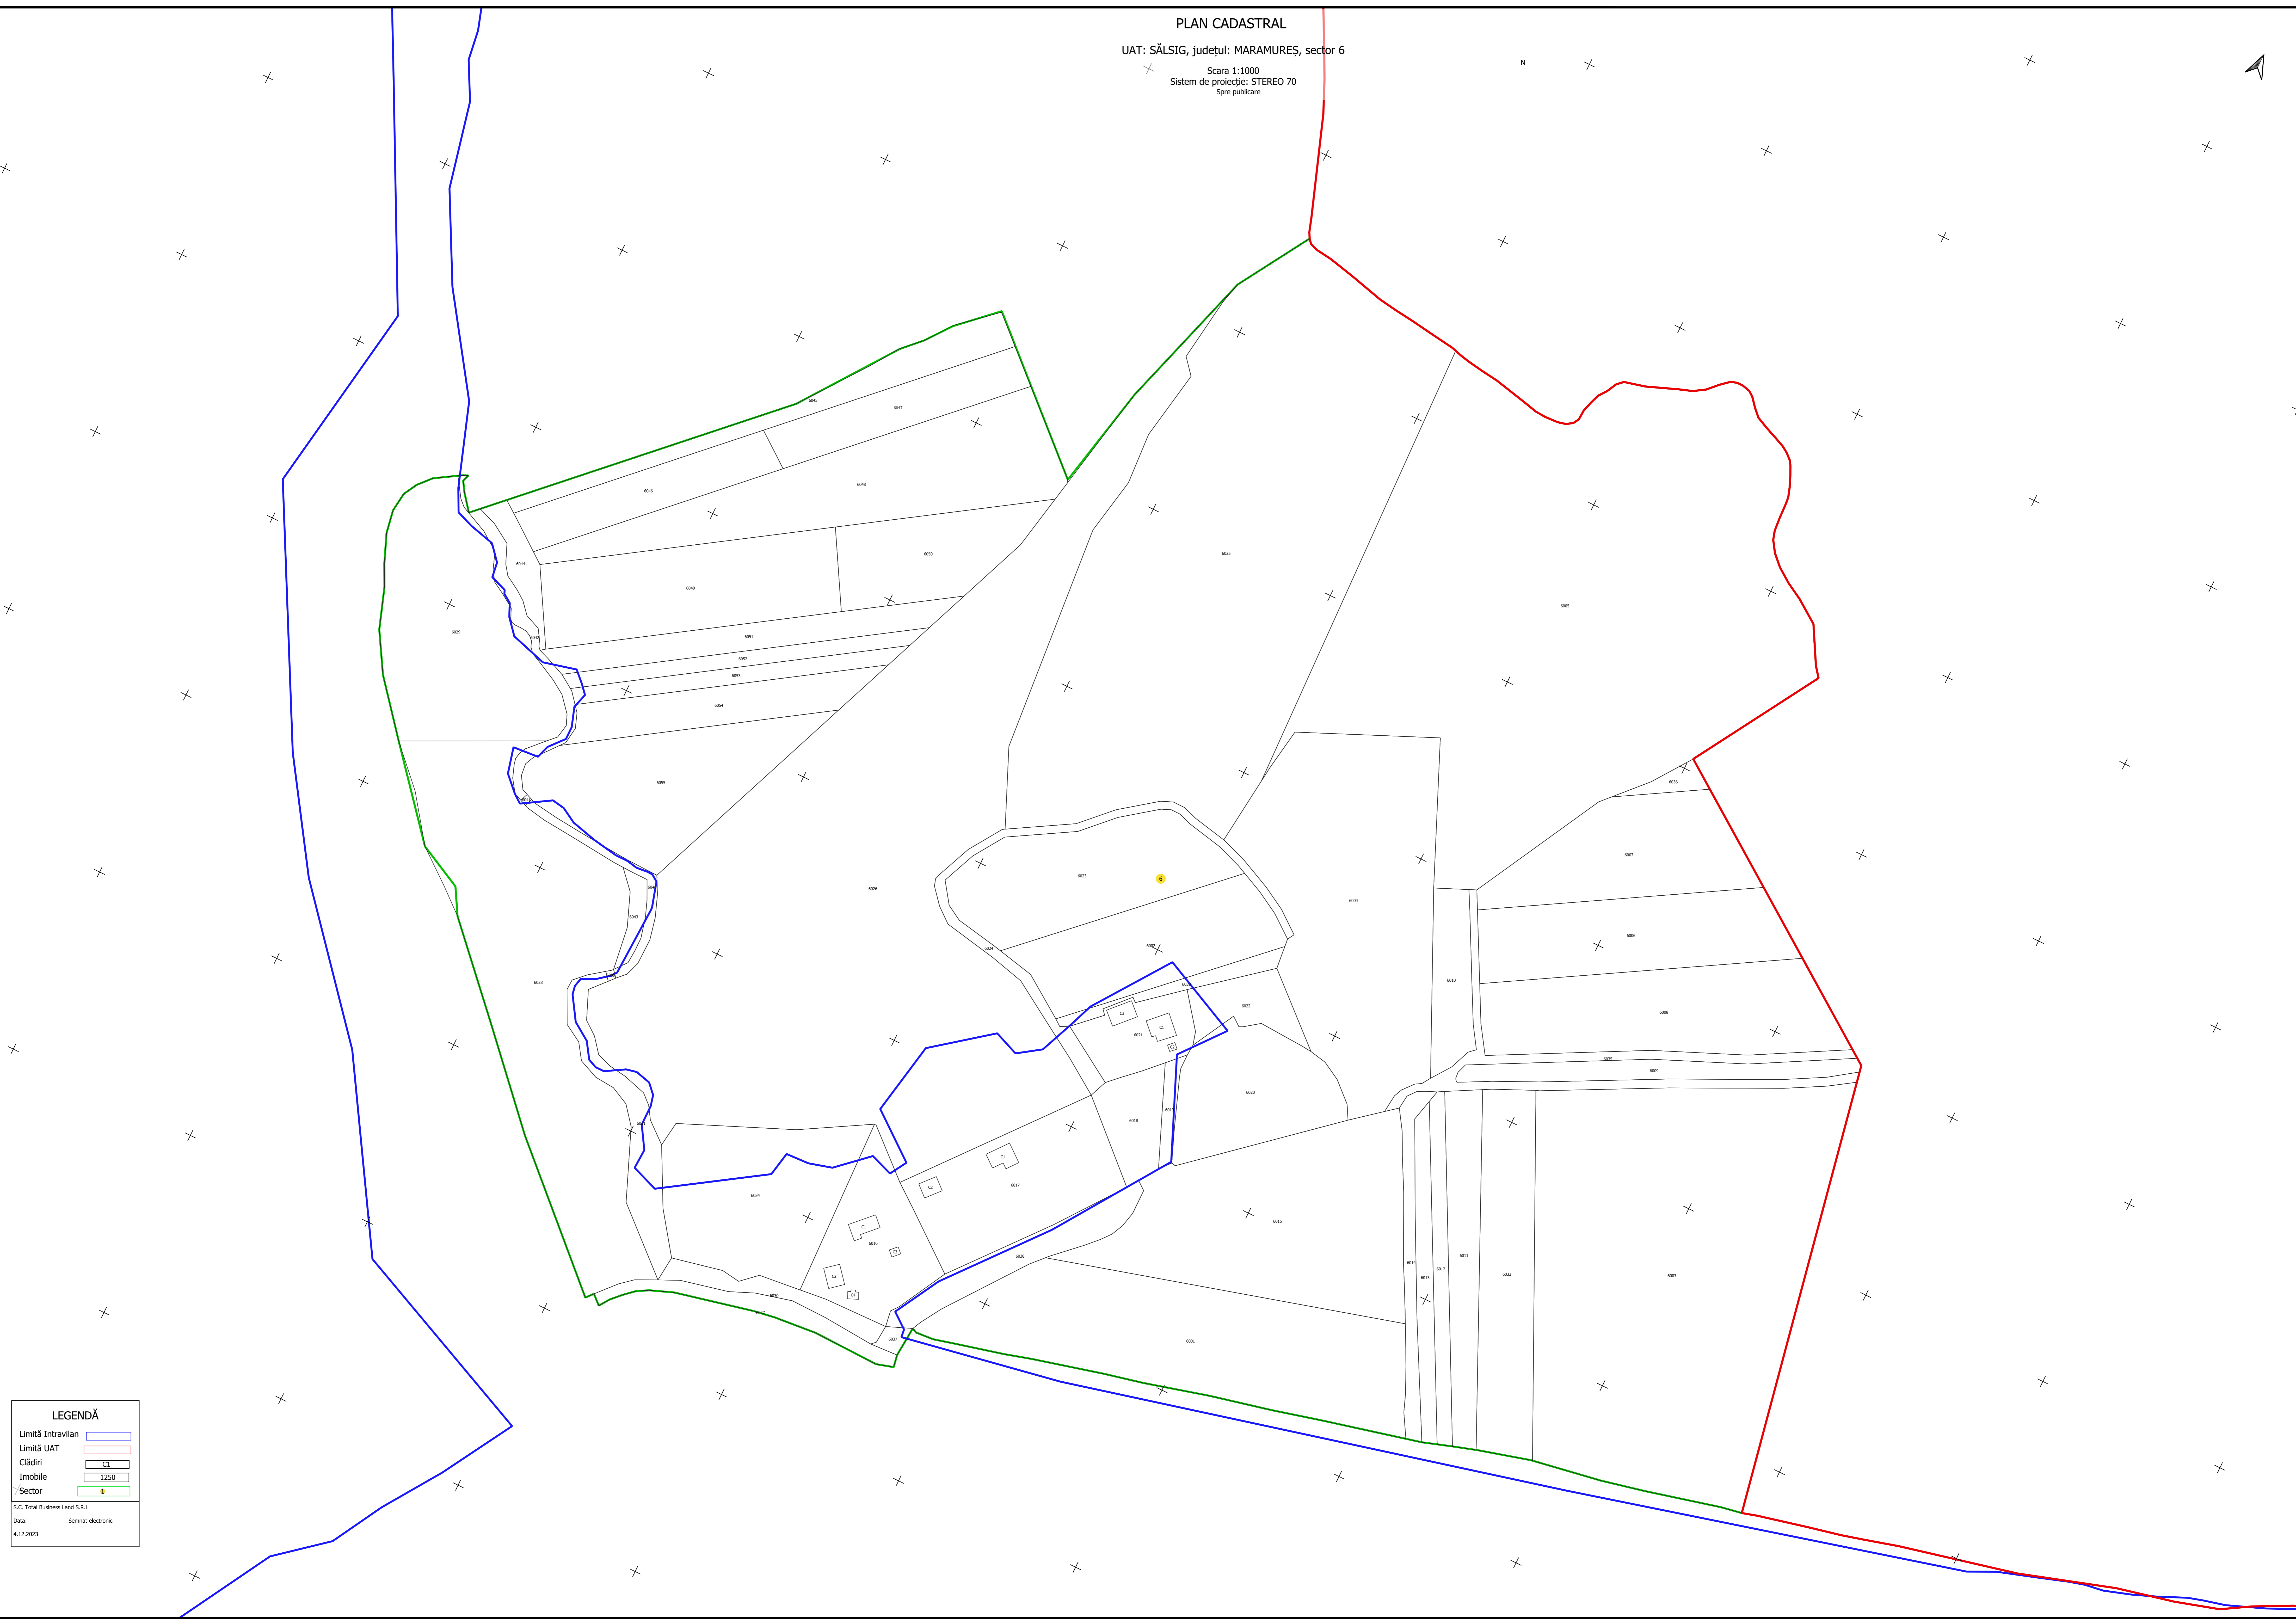

PLAN CADASTRAL

UAT: SĂLSIG, județul: MARAMUREȘ, sector 6

Scara 1:1000
Sistem de proiecție: STEREO 70
Spre publicare

N

LEGENDĂ

Limită Intravilan	
Limită UAT	
Cădiri	
Imobile	
Sector	

S.C. Total Business Land S.R.L.
Data: Semnat electronic
4.12.2023