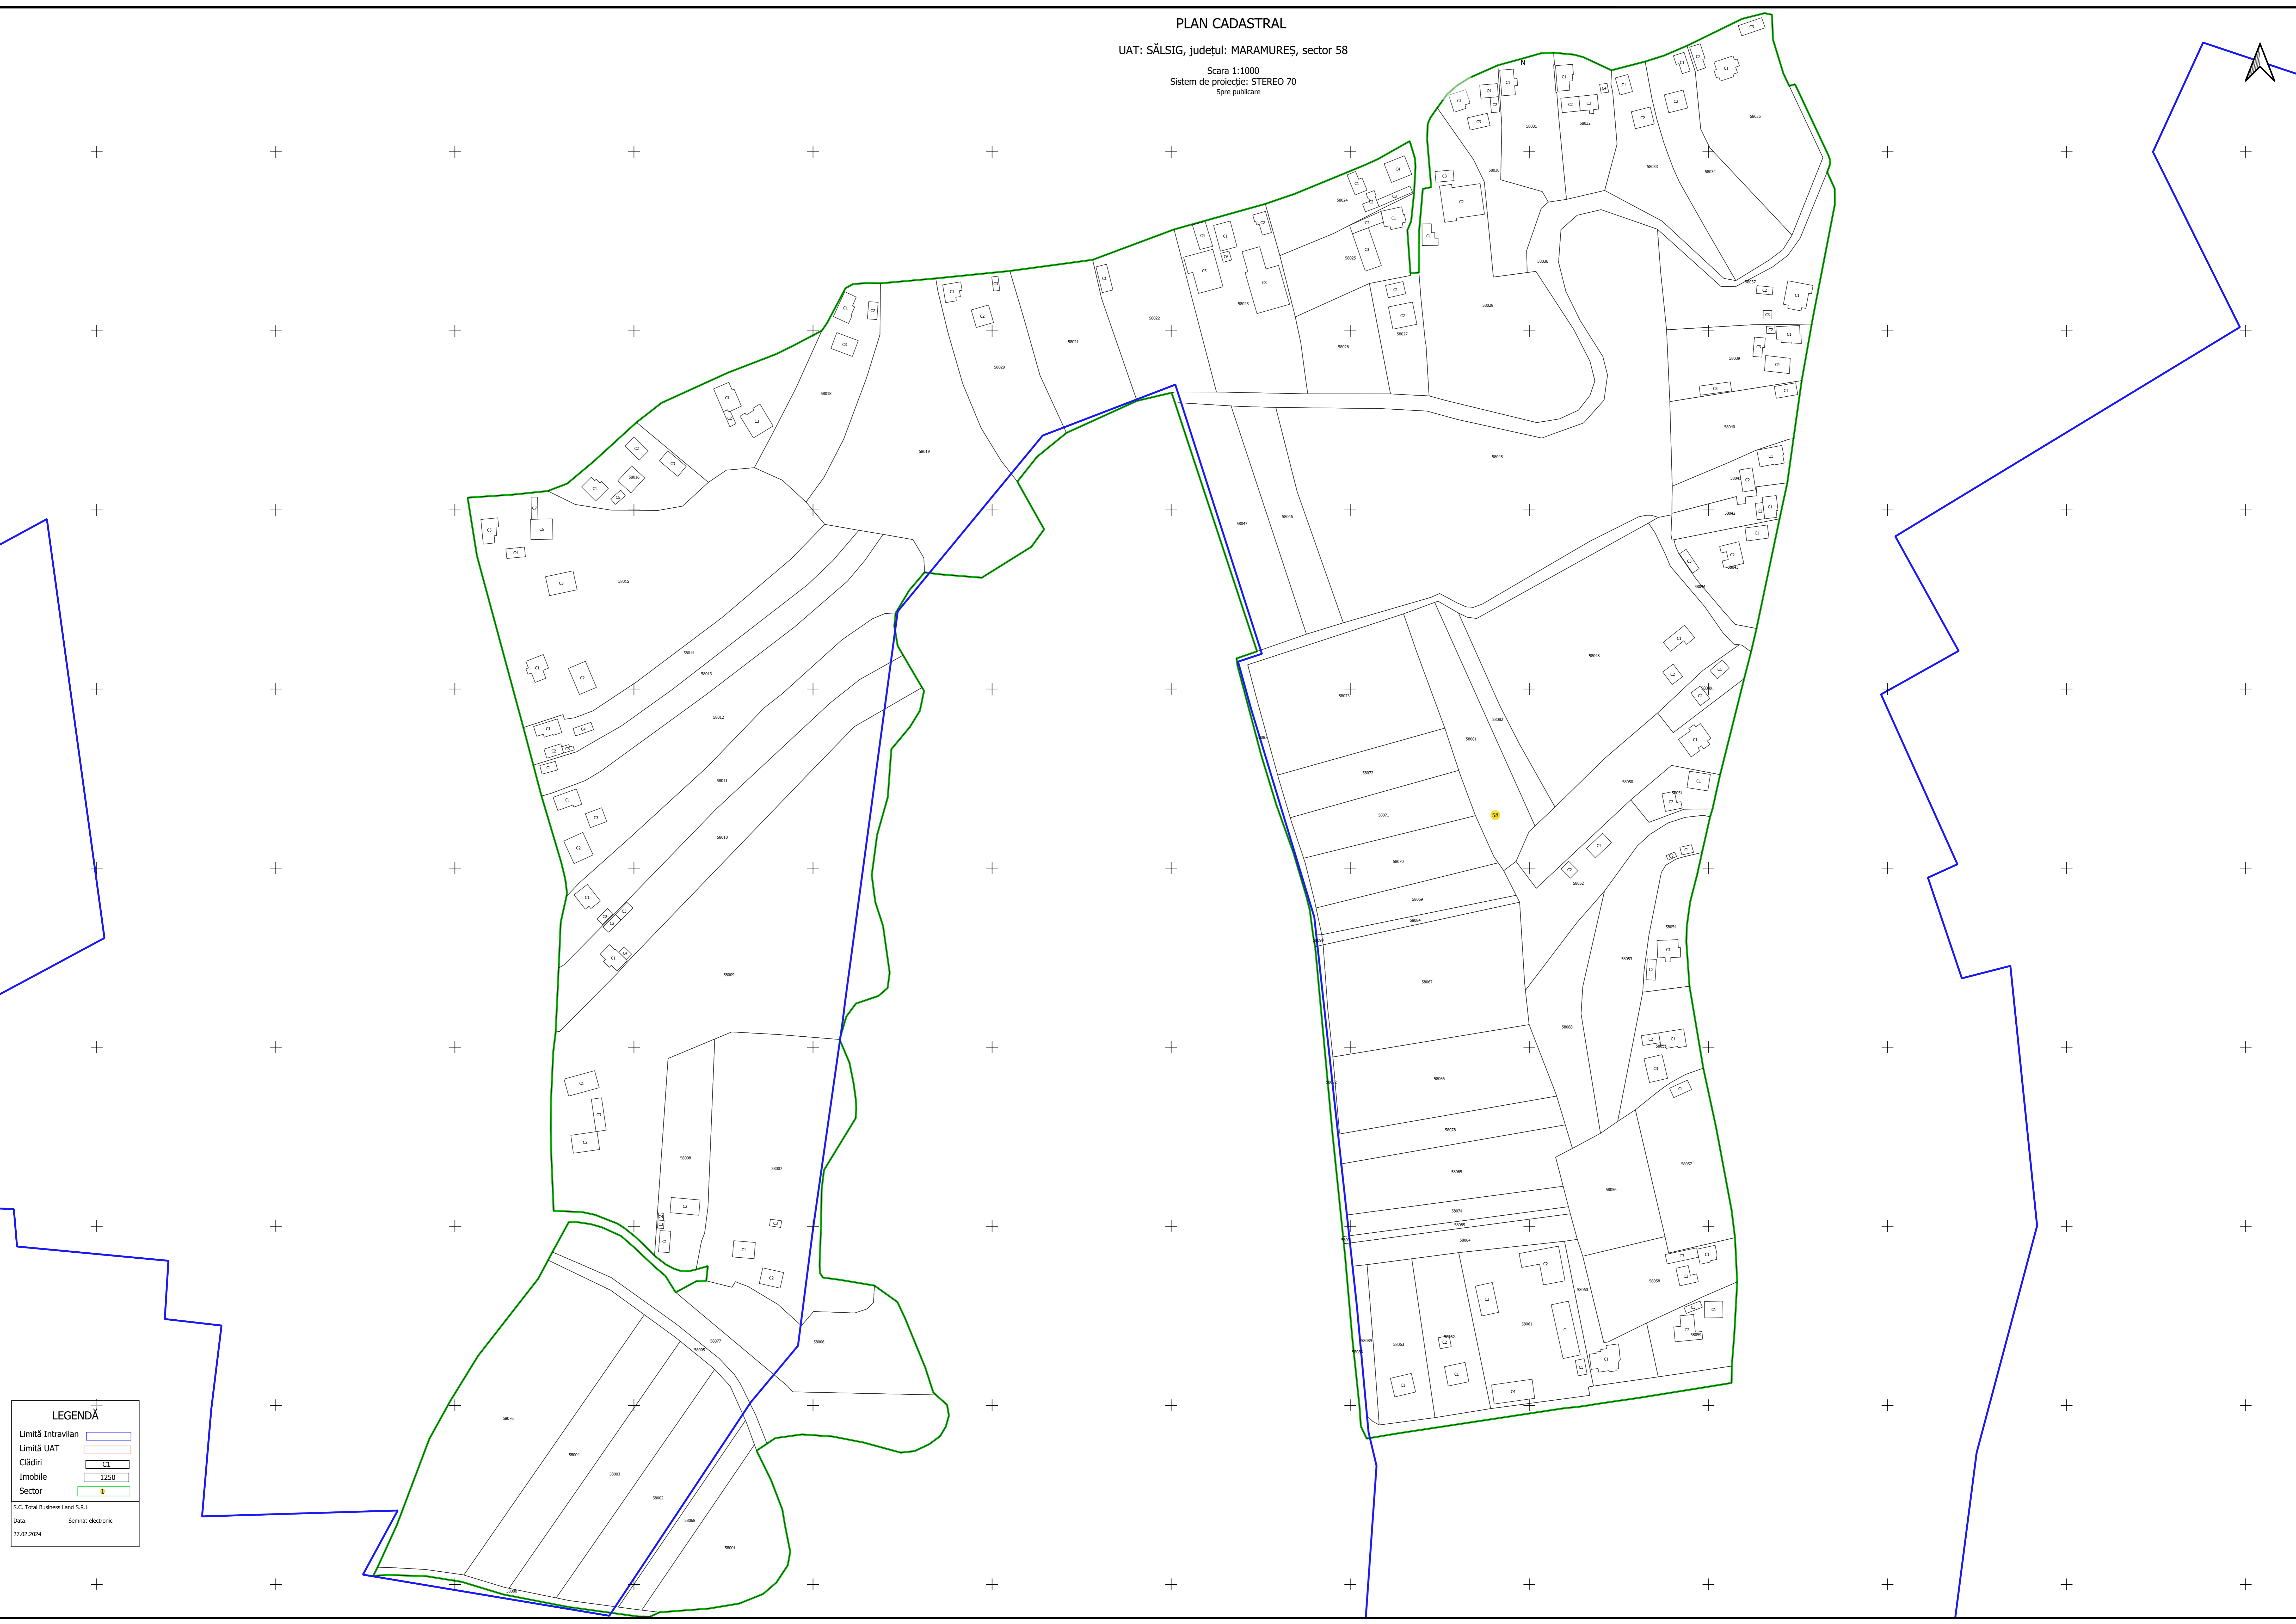

PLAN CADASTRAL

UAT: SĂLSIG, județul: MARAMUREȘ, sector 58

Scara 1:1000
Sistem de proiecție: STEREO 70
Spre publicare

LEGENDĂ

- Limită Intravilan
- Limită UAT
- Cădiri
- Imobile
- Sector

S.C. Total Business Land S.R.L.
Data: Semnat electronic
27.02.2024