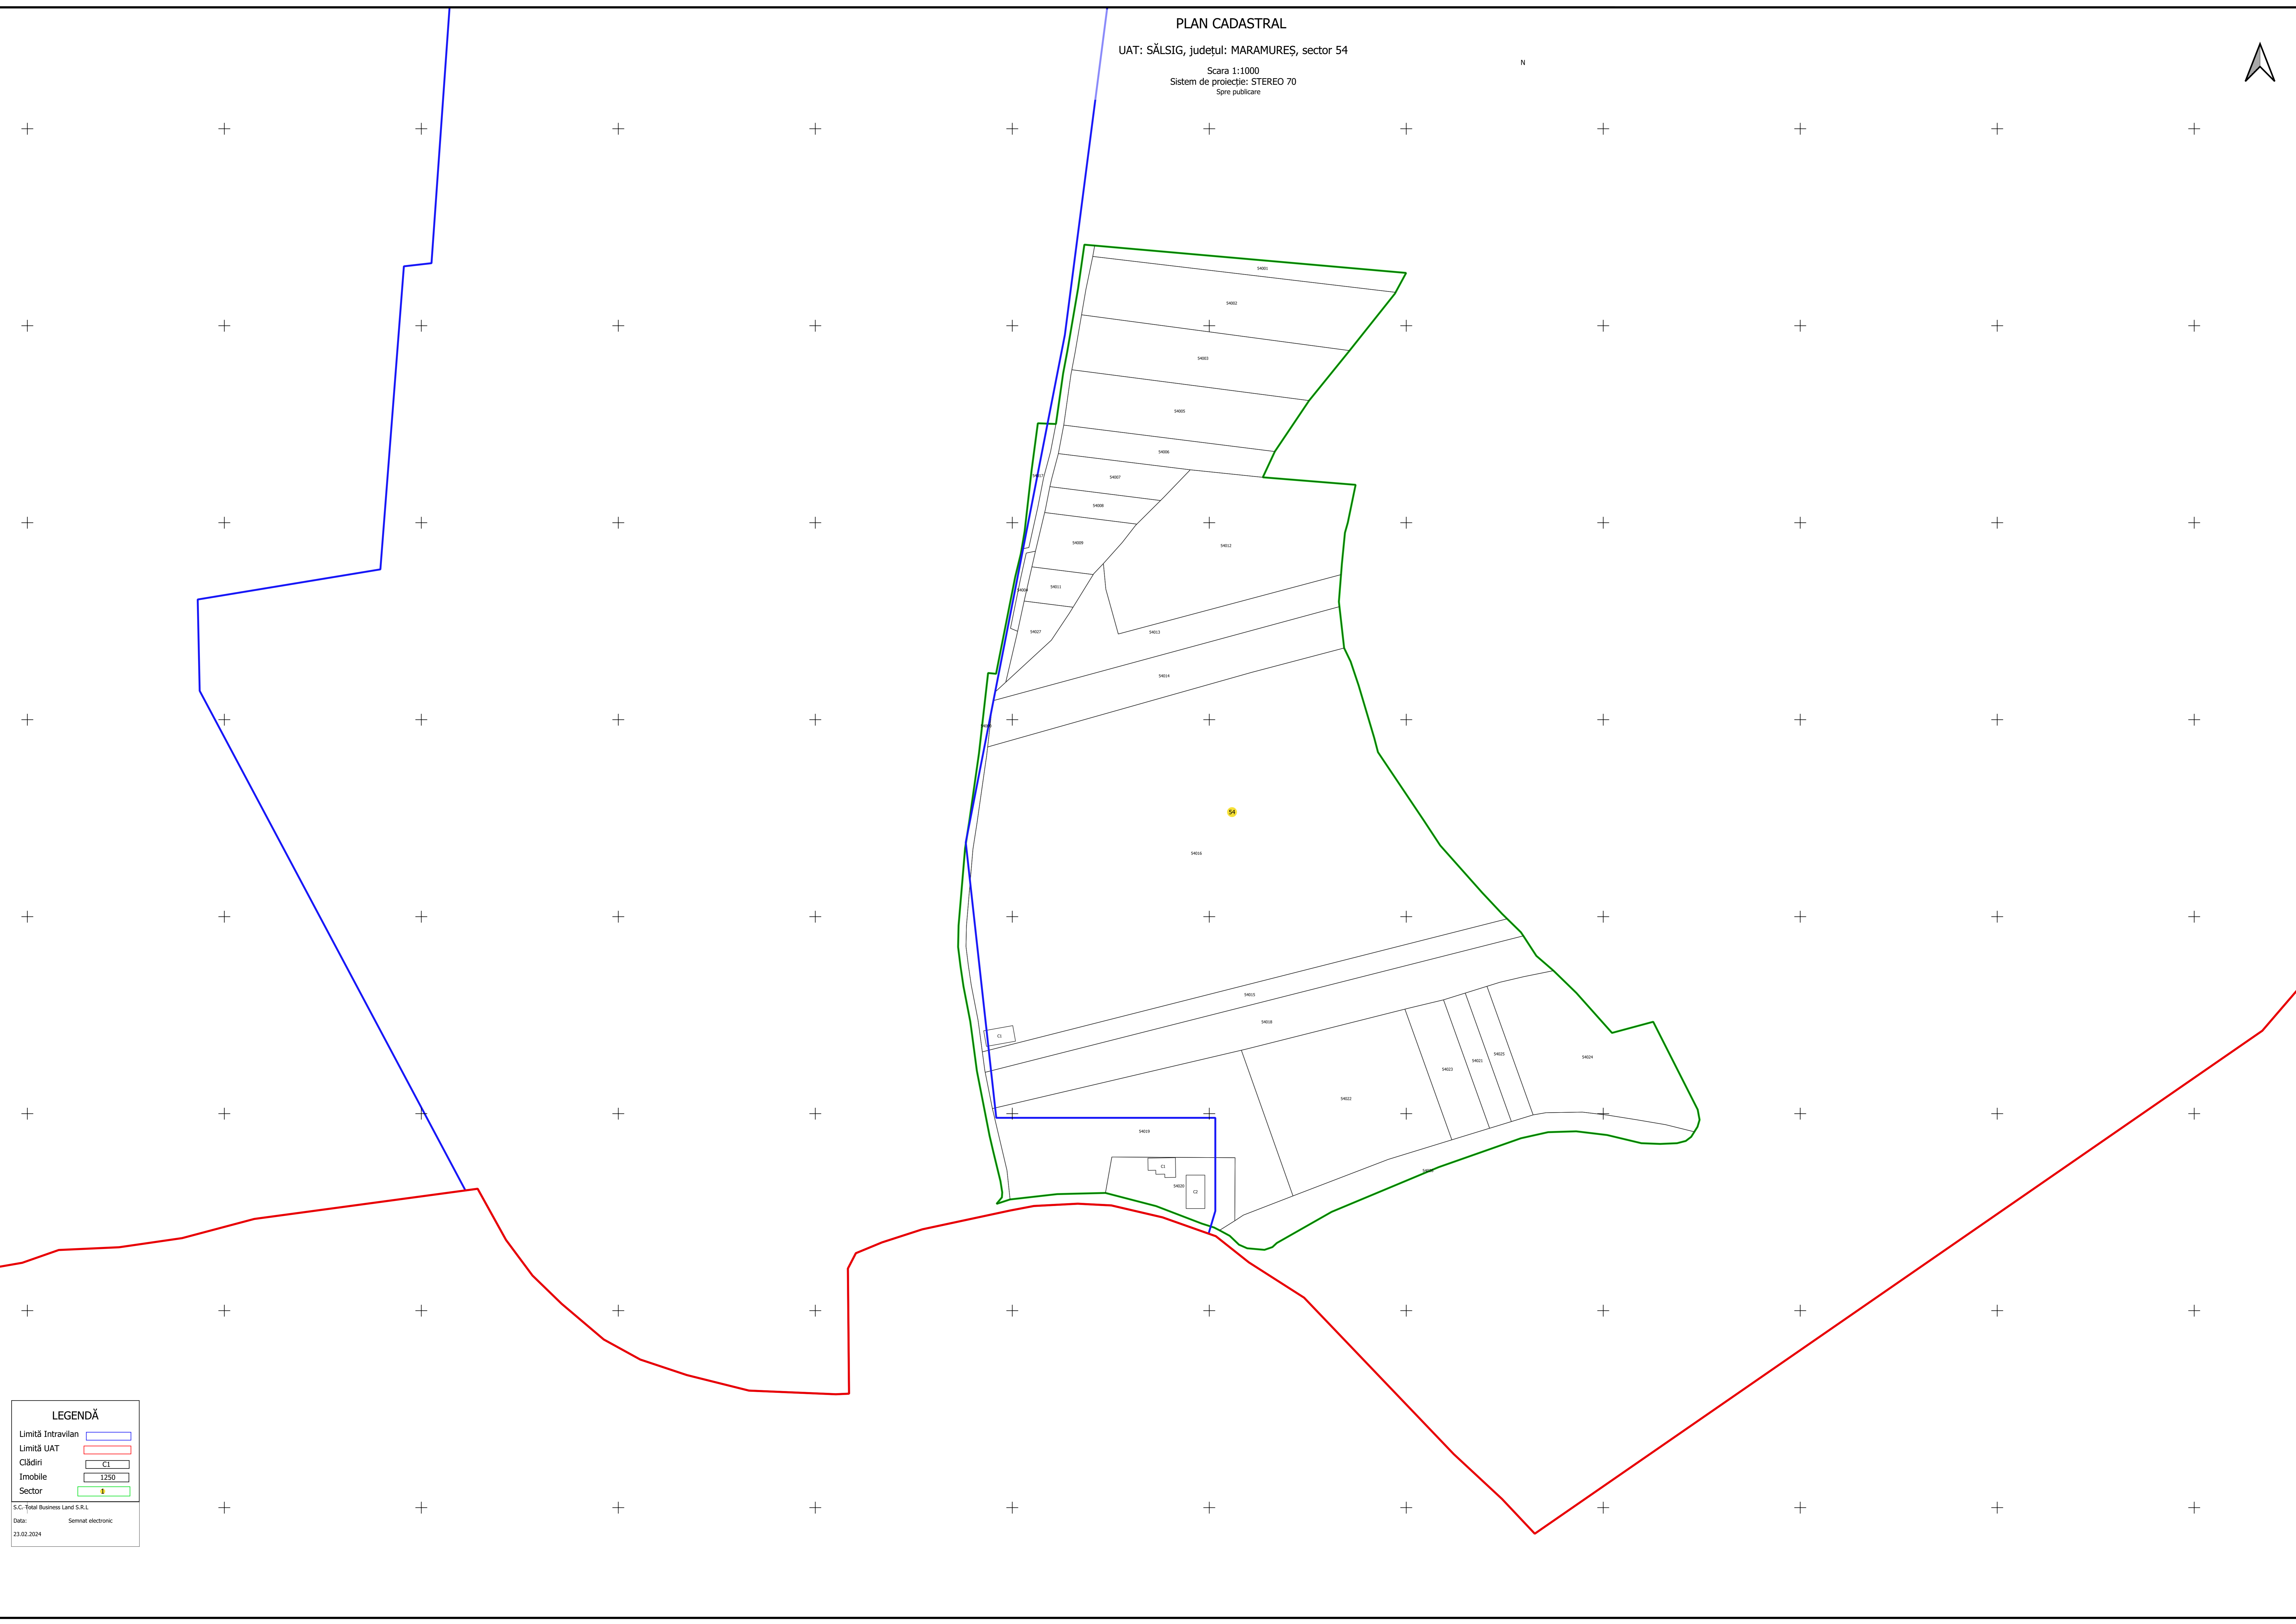

PLAN CADASTRAL

UAT: SĂLSIG, județul: MARAMUREȘ, sector 54

Scara 1:1000  
Sistem de proiecție: STEREO 70  
Spre publicare

N

**LEGENDĂ**

Limită Intravilan	
Limită UAT	
Cădiri	
Imobile	
Sector	

S.C. Total Business Land S.R.L.  
Data: Semnat electronic  
23.02.2024