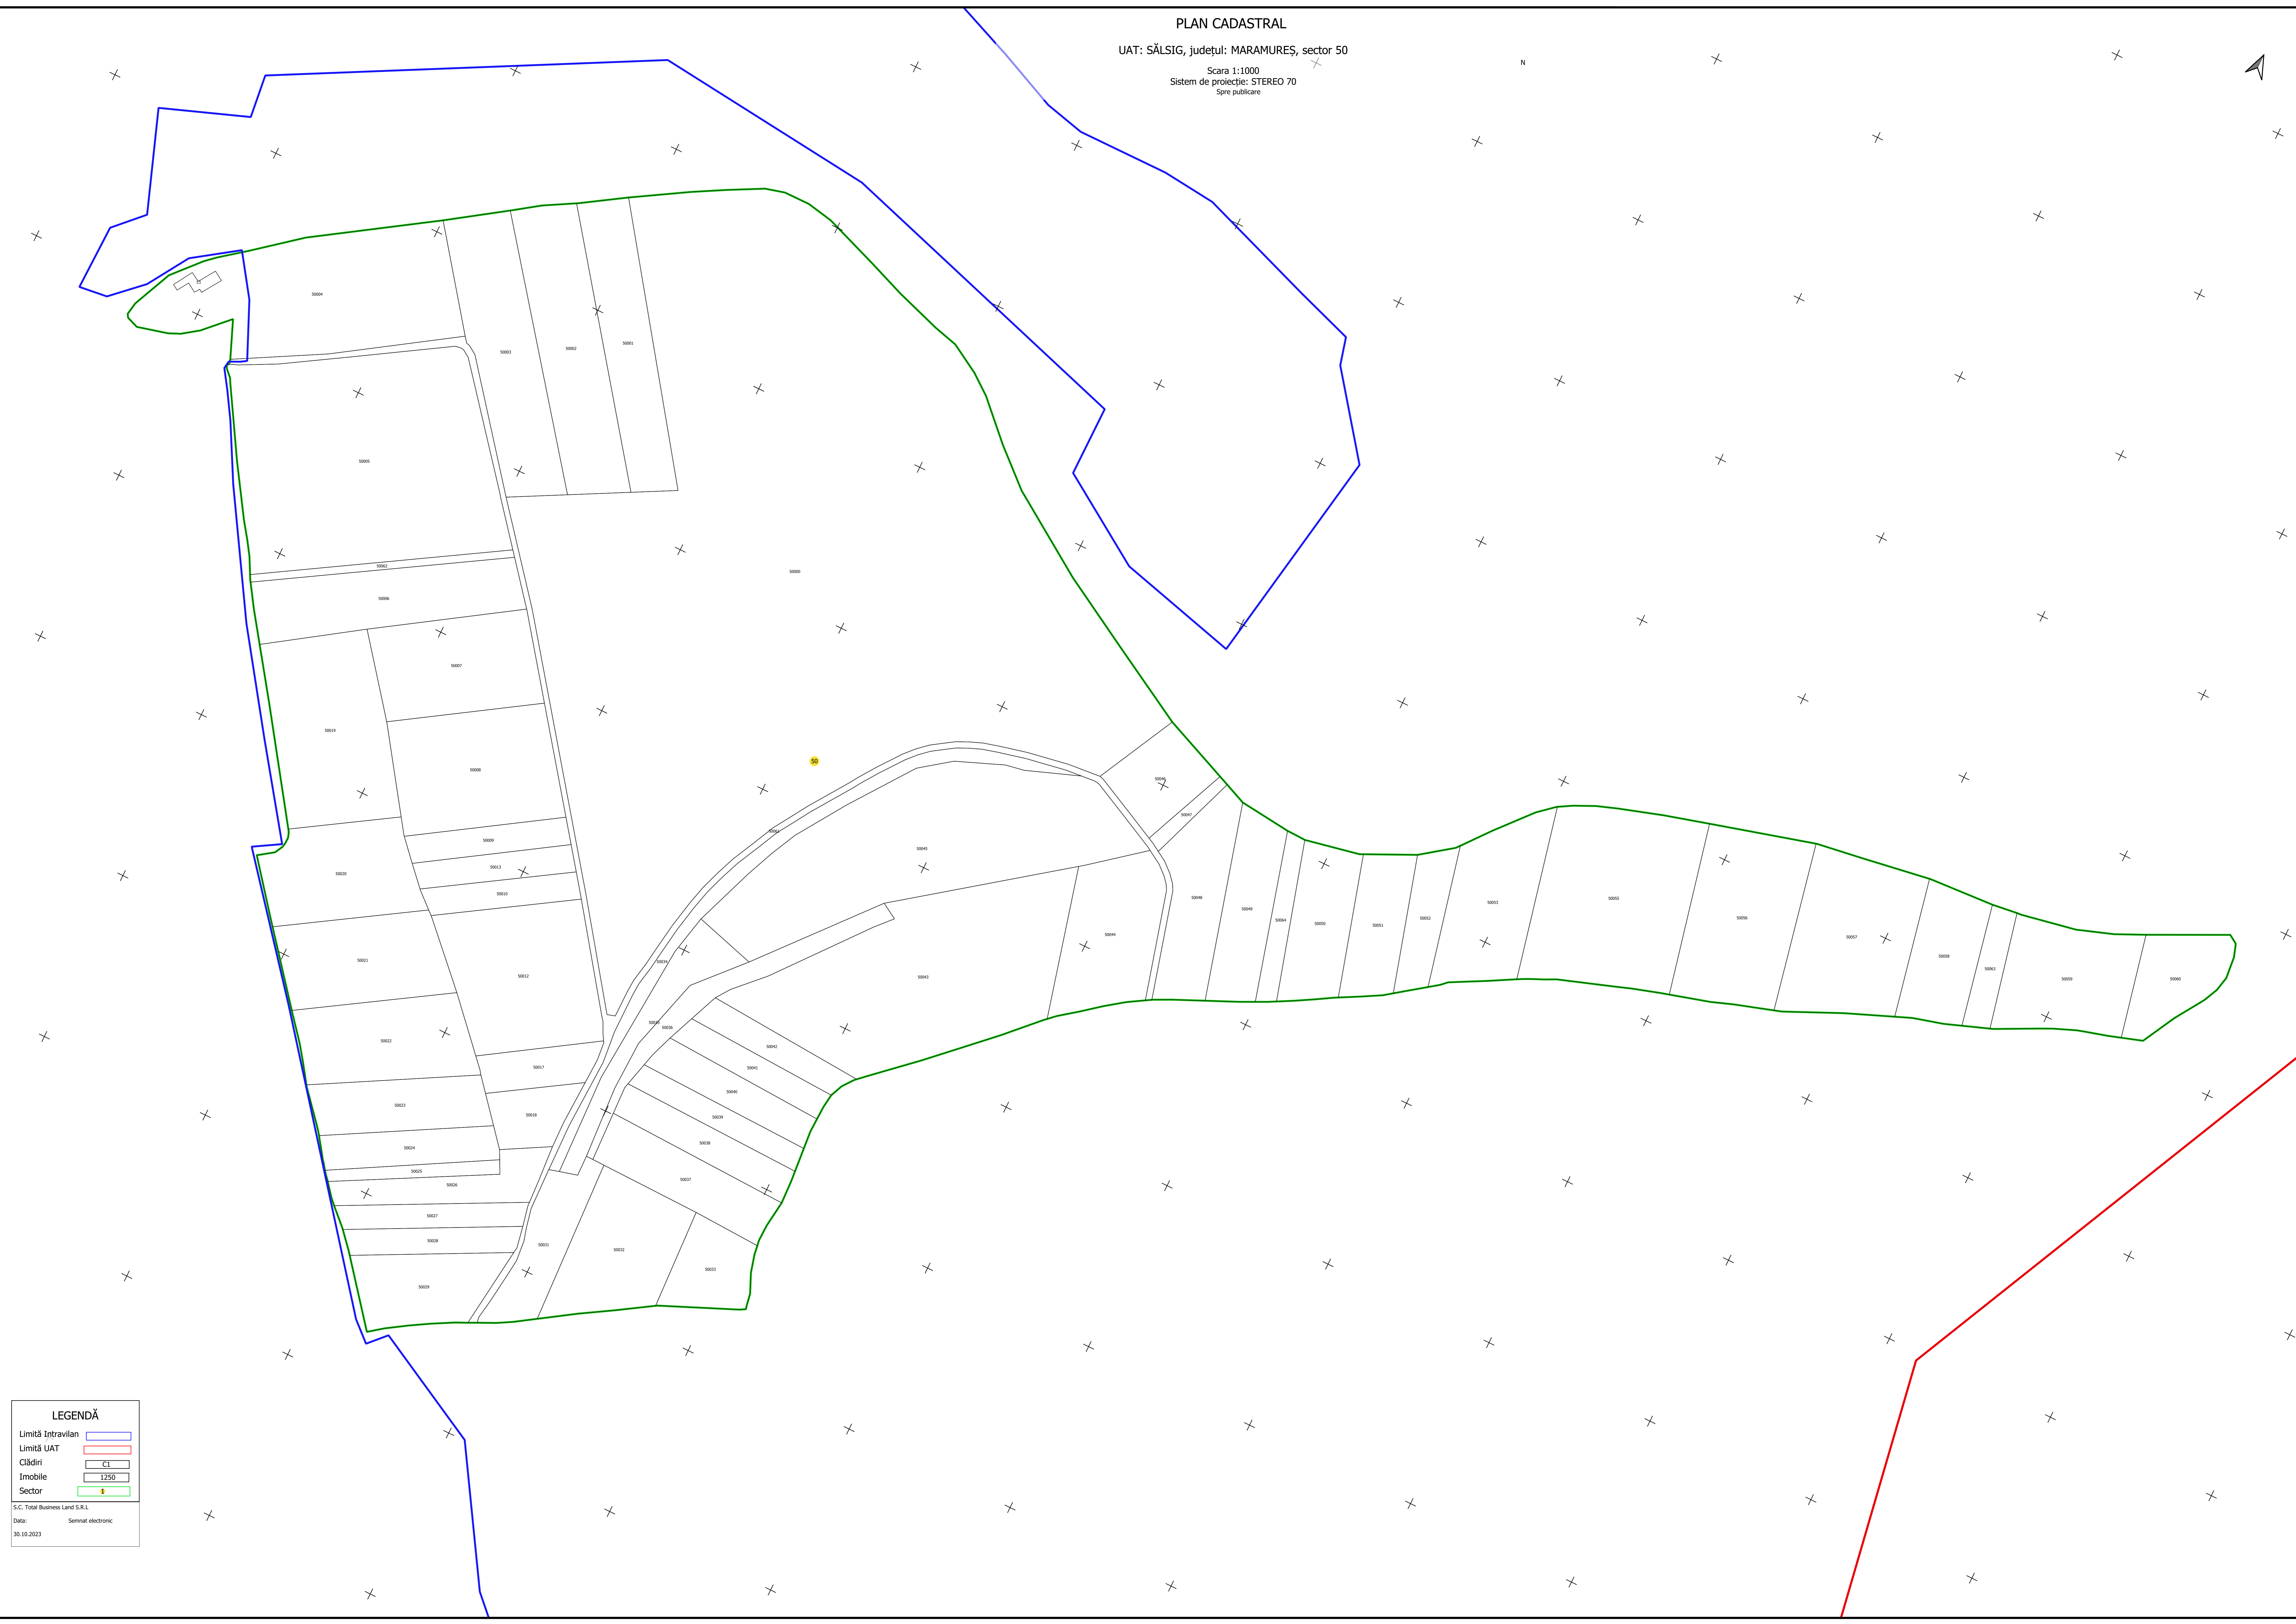

PLAN CADASTRAL

UAT: SĂLSIG, județul: MARAMURES, sector 50

Scara 1:1000  
Sistem de proiectie: STEREO 70  
Spre publicare

N

**LEGENDĂ**

Limită Intravilan	
Limită UAT	
Cădiri	
Imobile	
Sector	

S.C. Total Business Land S.R.L.  
Data: Semnat electronic  
30.10.2023