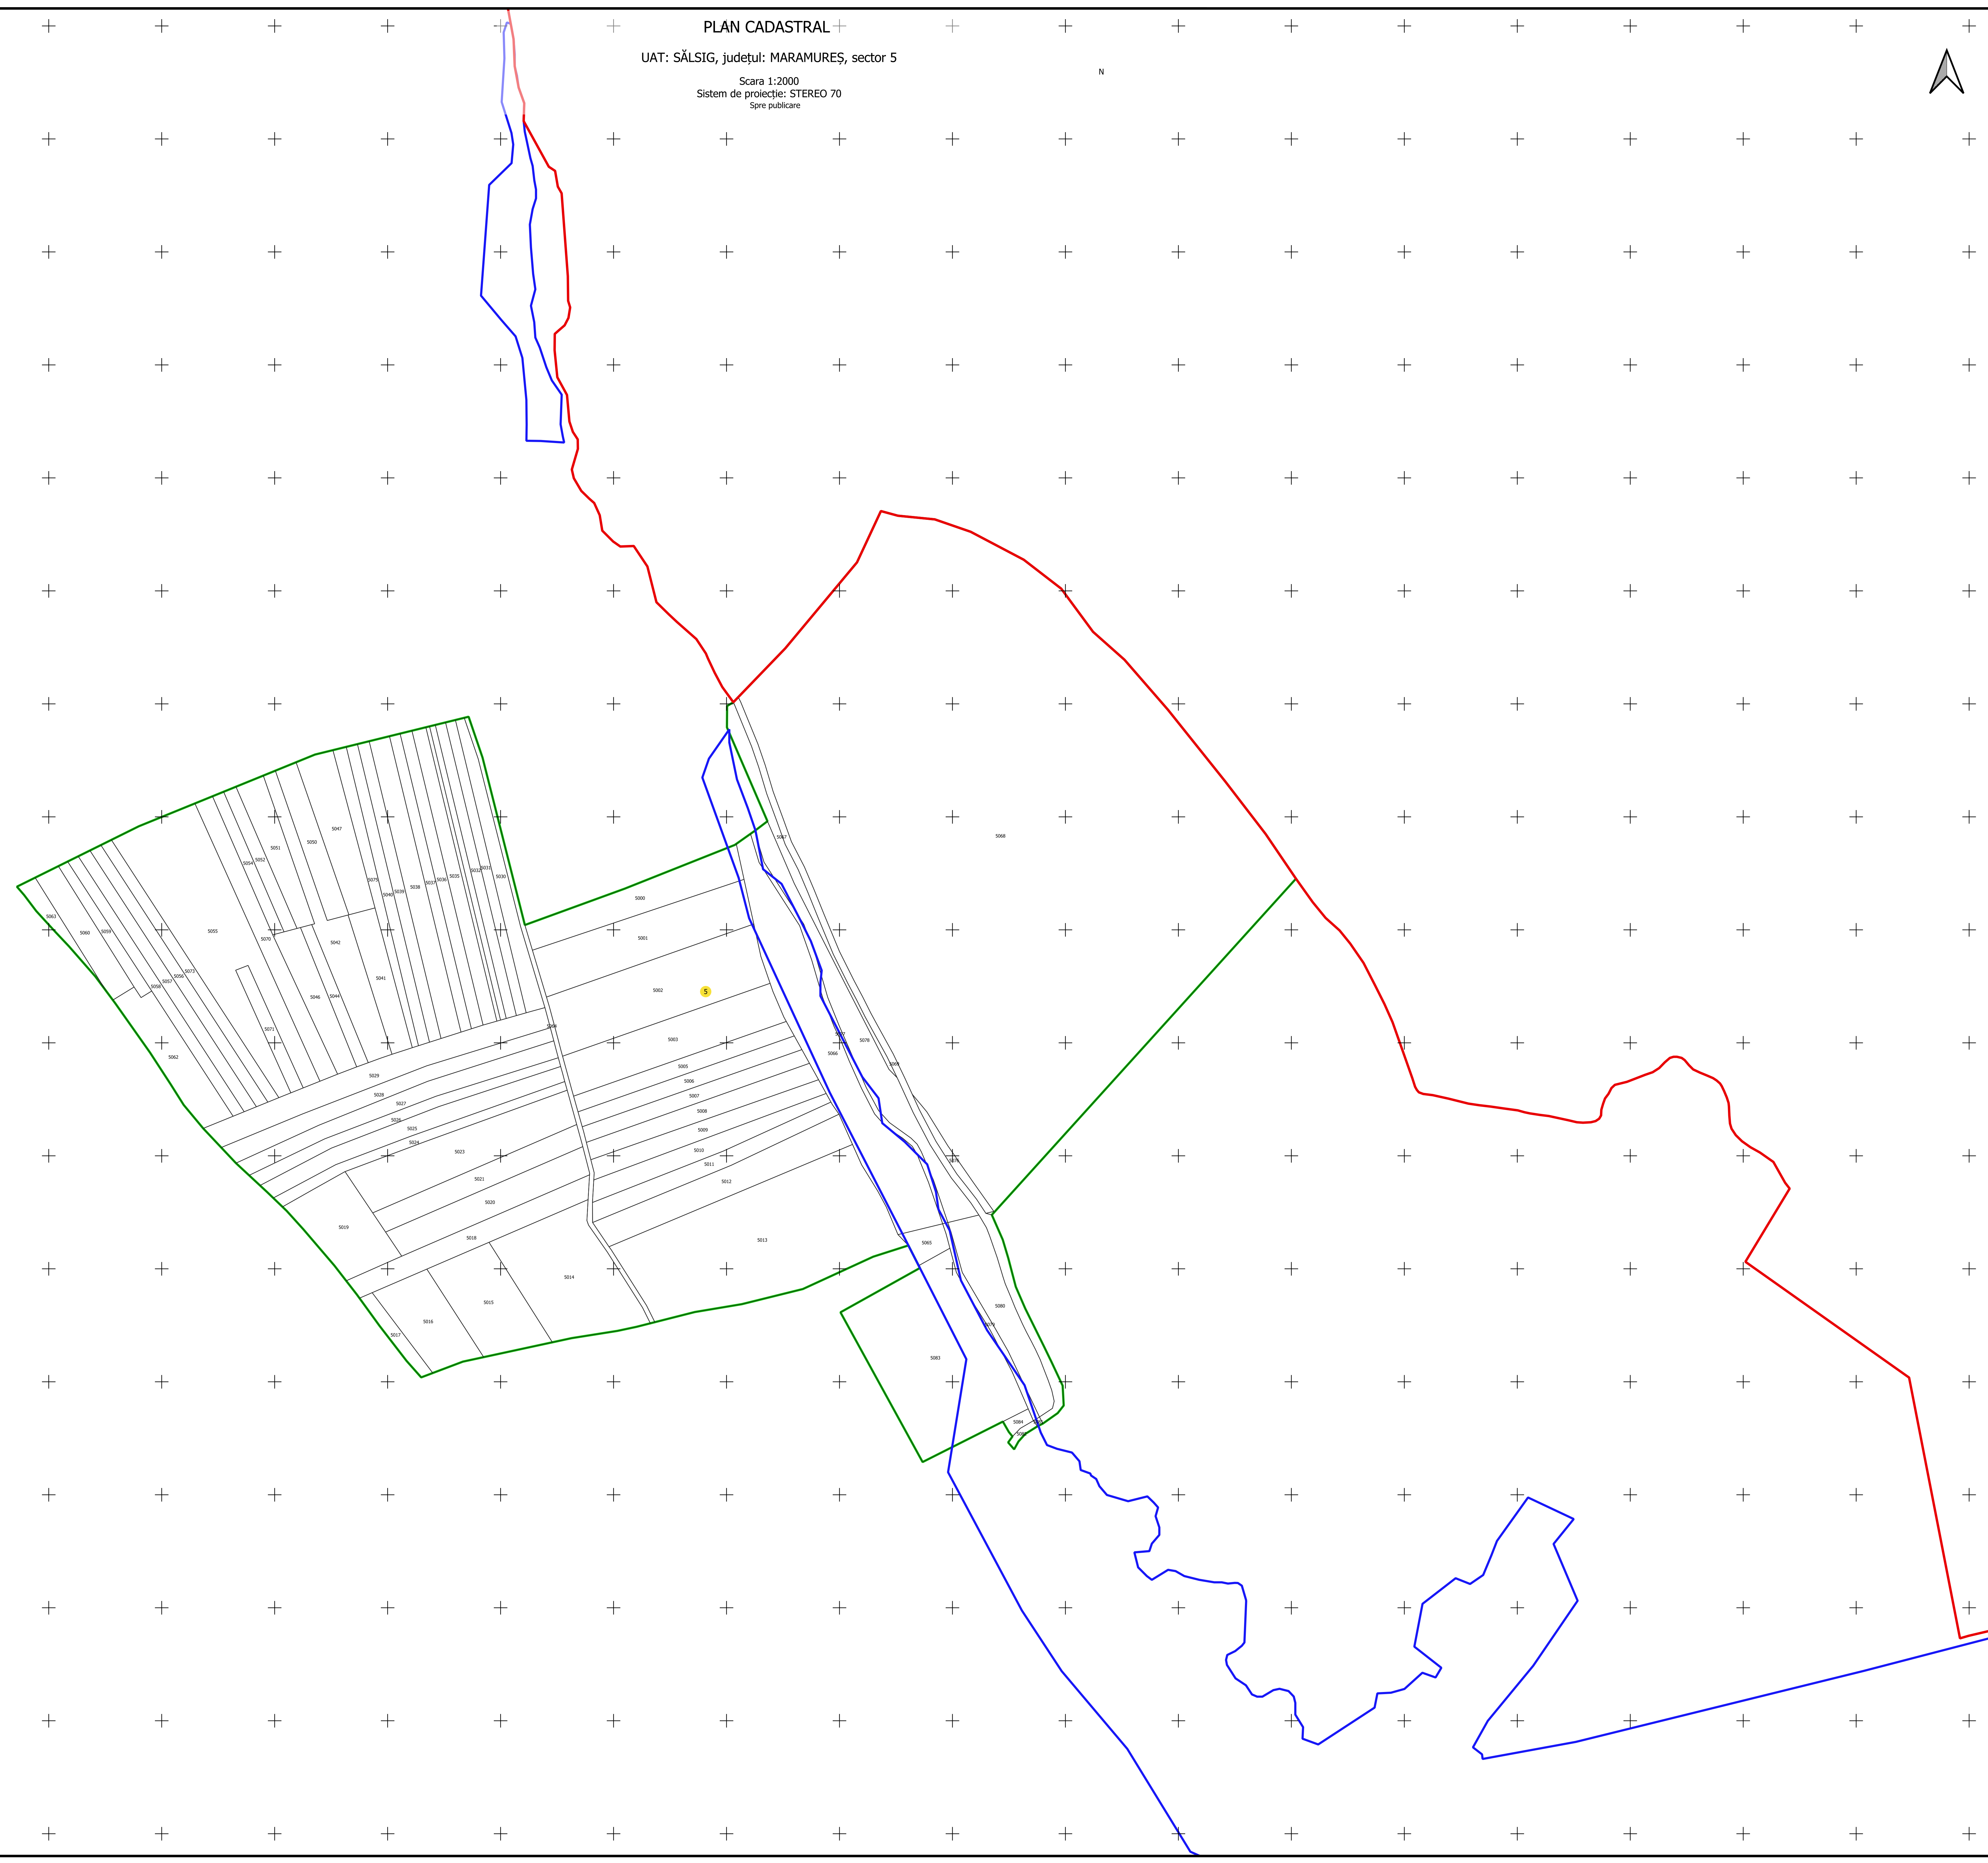

PLAN CADASTRAL

UAT: SĂLSIG, județul: MARAMUREȘ, sector 5

Scara 1:2000
Sistem de proiecție: STEREO 70
Spre publicare

N

LEGENDĂ

Limită Intravilan	
Limită UAT	
Cădiri	
Imobile	
Sector	

S.C. Total Business Land S.R.L.
Data: Semnat electronic
23.02.2024