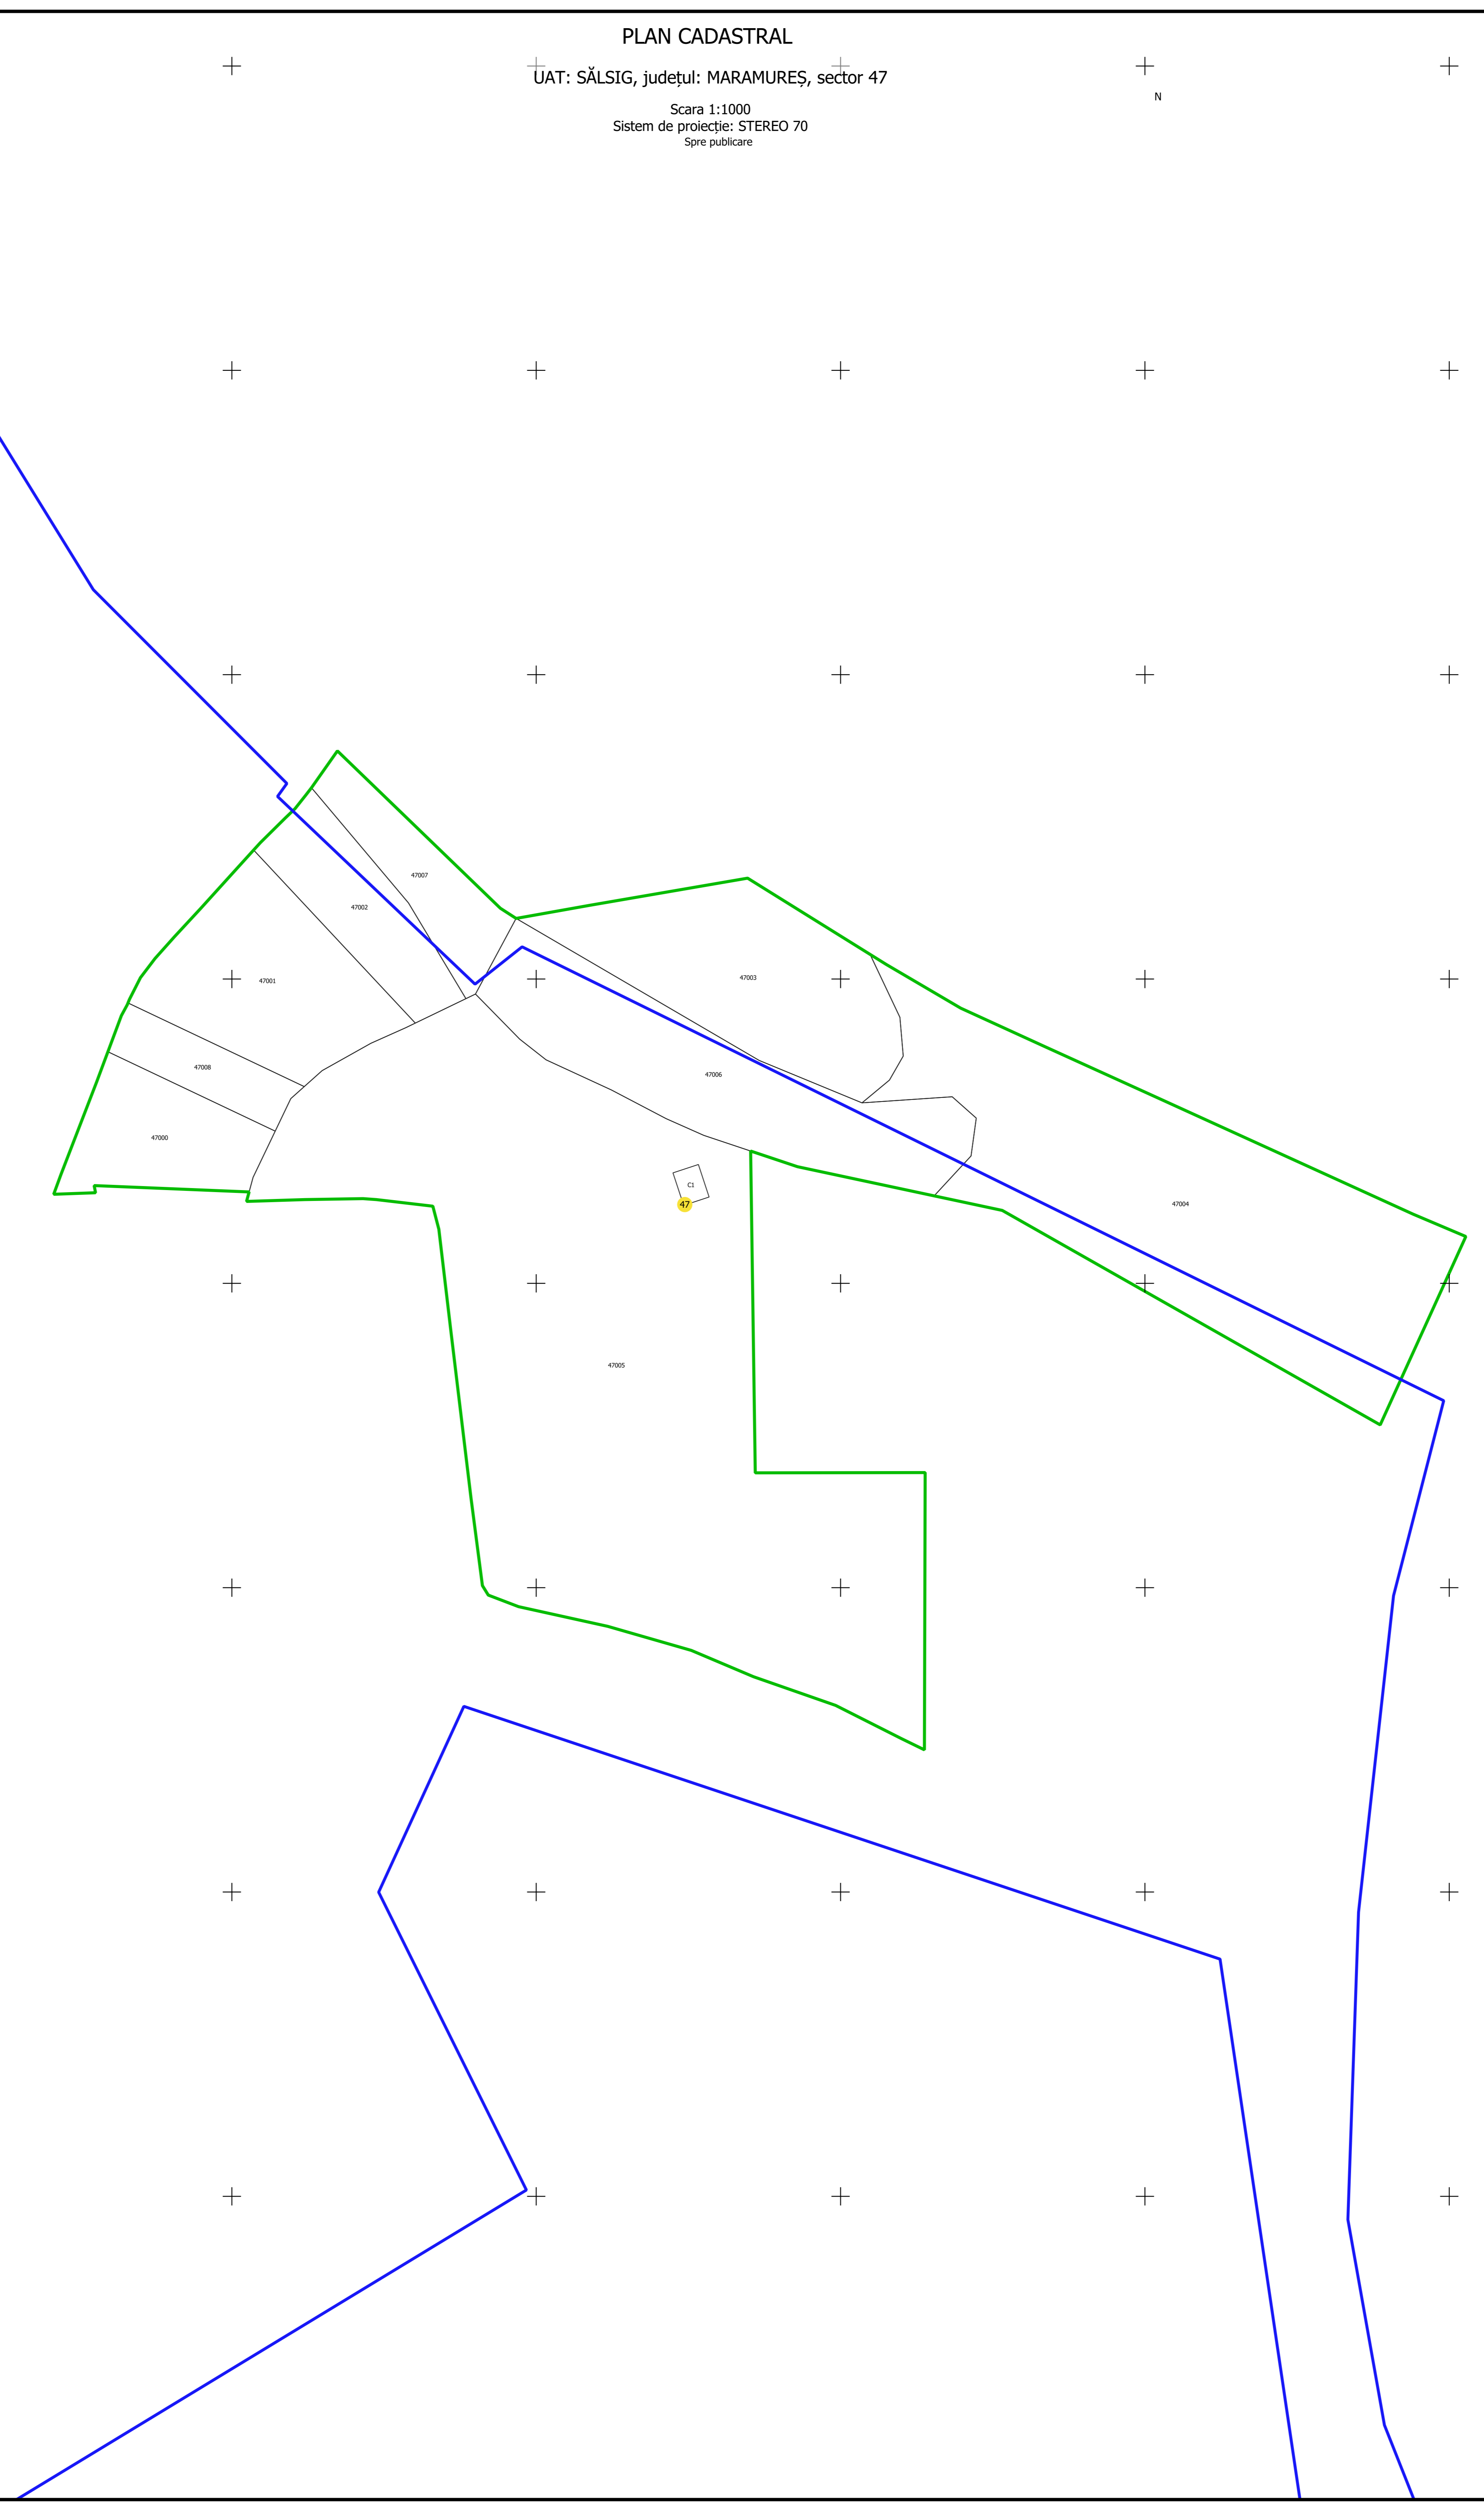

PLAN CADASTRAL

UAT: SĂLSIG, județul: MARAMUREȘ, sector 47

Scara 1:1000
Sistem de proiecție: STEREO 70
Spre publicare

LEGENDĂ

Limită Intravilan	
Limită UAT	
Cădiri	
Imobile	
Sector	

S.C. Total Business Land S.R.L.
Data: Semnat electronic
26.10.2023