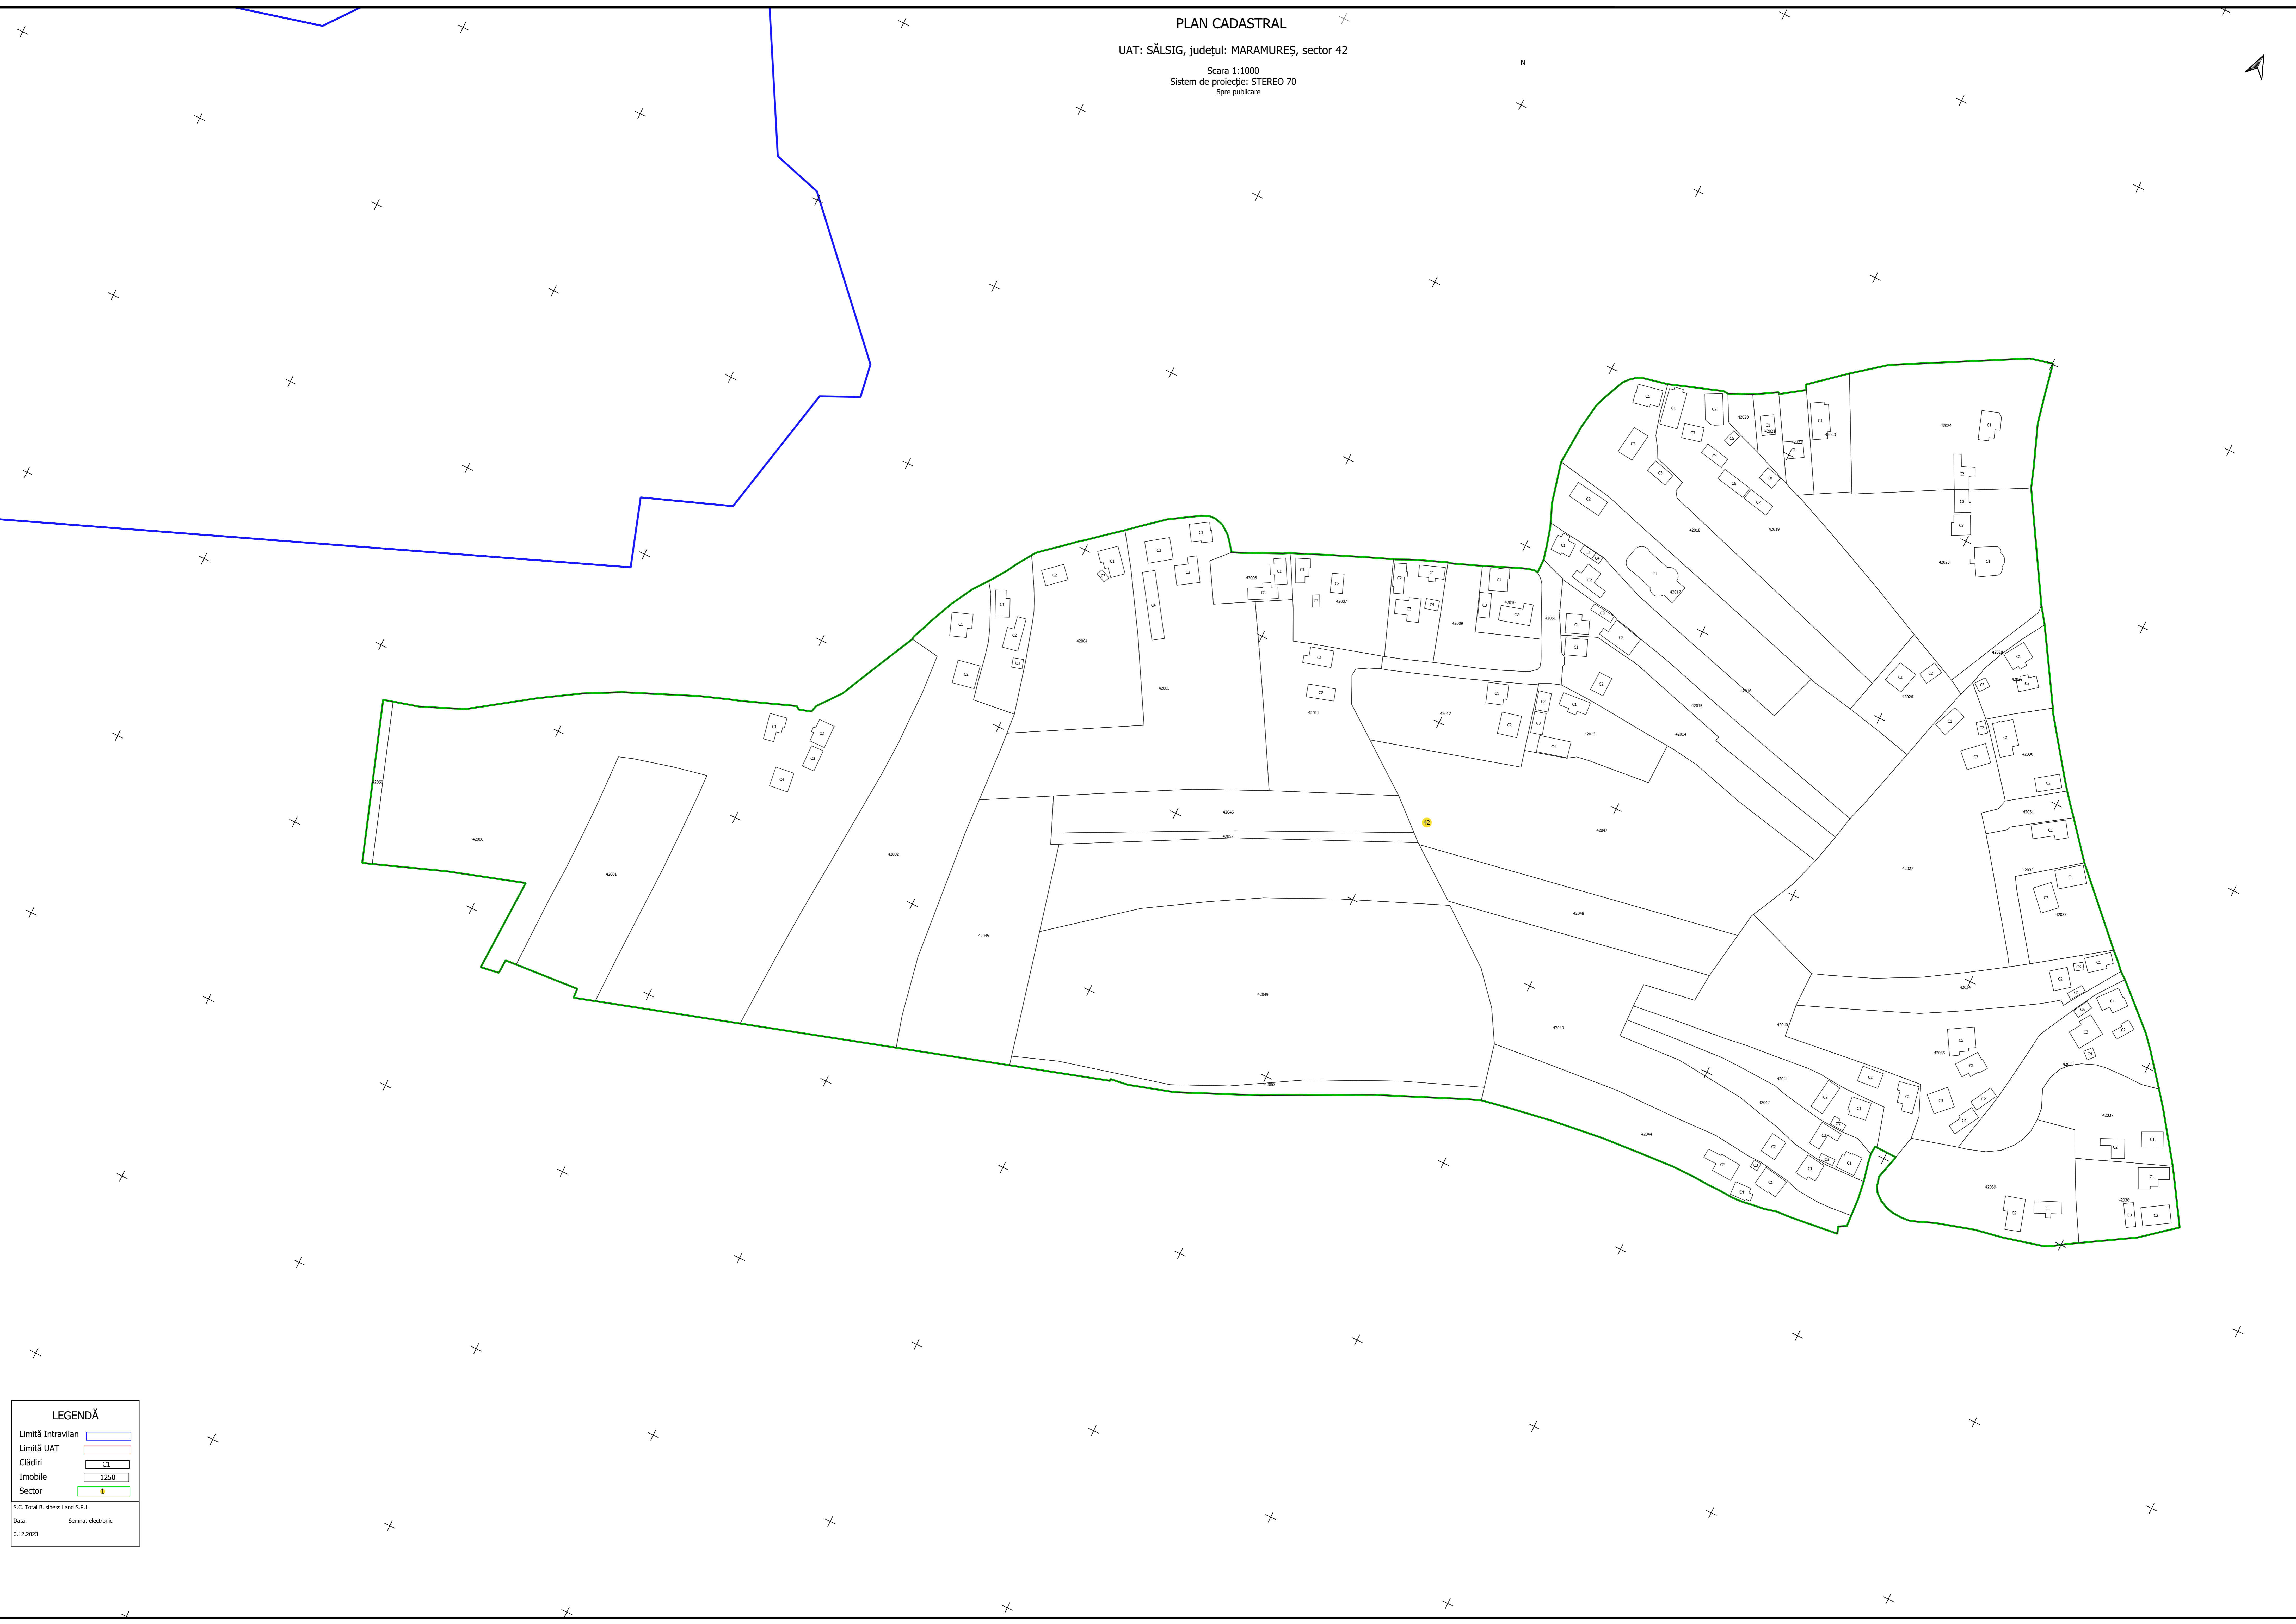

PLAN CADASTRAL

UAT: SĂLSIG, județul: MARAMURES, sector 42

Scara 1:1000
Sistem de proiectie: STEREO 70
Spre publicare

N

LEGENDĂ

Limită Intravilan	
Limită UAT	
Cădiri	
Imobile	
Sector	

S.C. Total Business Land S.R.L.
Data: Semnat electronic
6.12.2023